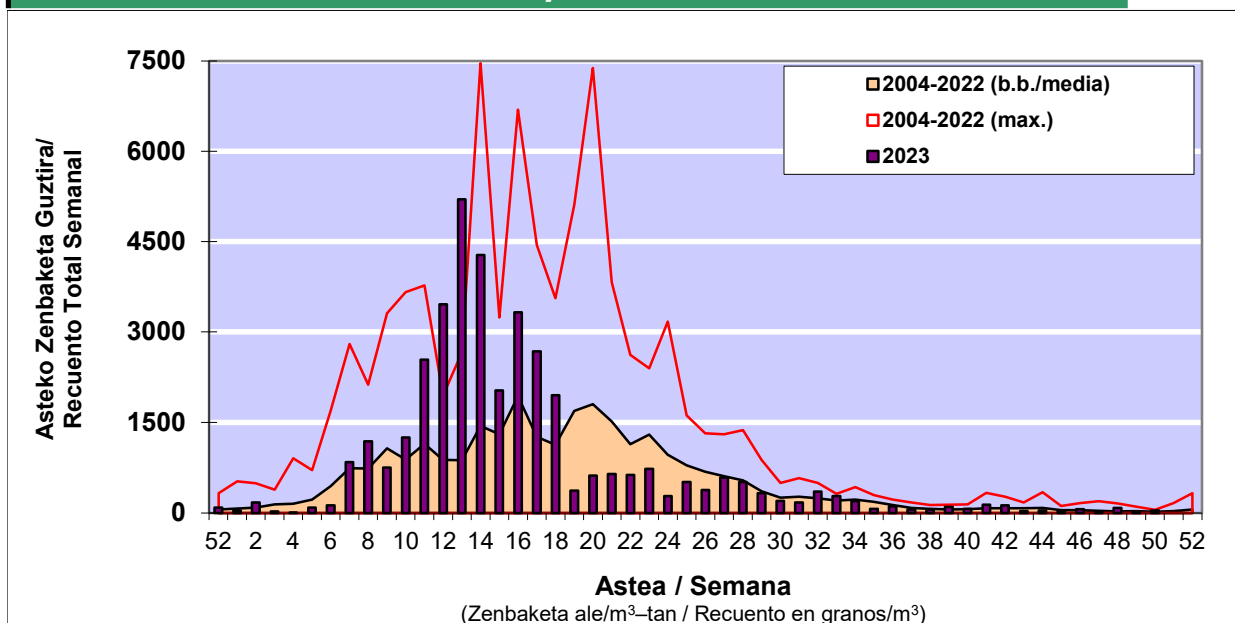

POLEN ZENBAKETA / RECuento DE POLEN

Osasun Sailaren Sarea / Red del Departamento de Salud

1. GAUR EGUNGO EGOERA / SITUACIÓN ACTUAL

		Astea/Semana	50
Estazioa / Estación	Vitoria - Gasteiz	11/12-17/12	2023

Polen mota interesgarriak / Tipos polínicos de interés	Zuhaitza-Landarea / Árbol- Planta	Egoera / Situación*	Hurrengo asterako joera / Tendencia próxima semana
Cupresaceas /Taxaceas	Altzifrea-Hagina/Ciprés-Tejo	Baxua / Bajo	=
Corylus	Hurritza/Avellano	Baxua / Bajo	=

*Ebaluaketa irizpideak, "Red Española de Aerobiología"-ren arabera /

2. ASTEKO ZENBAKETA GUZTIRA / RECuento TOTAL SEMANAL

Estazioa / Estación	Vitoria - Gasteiz

Asteko Zenbaketa Orokorra / Recuento Total Semanal