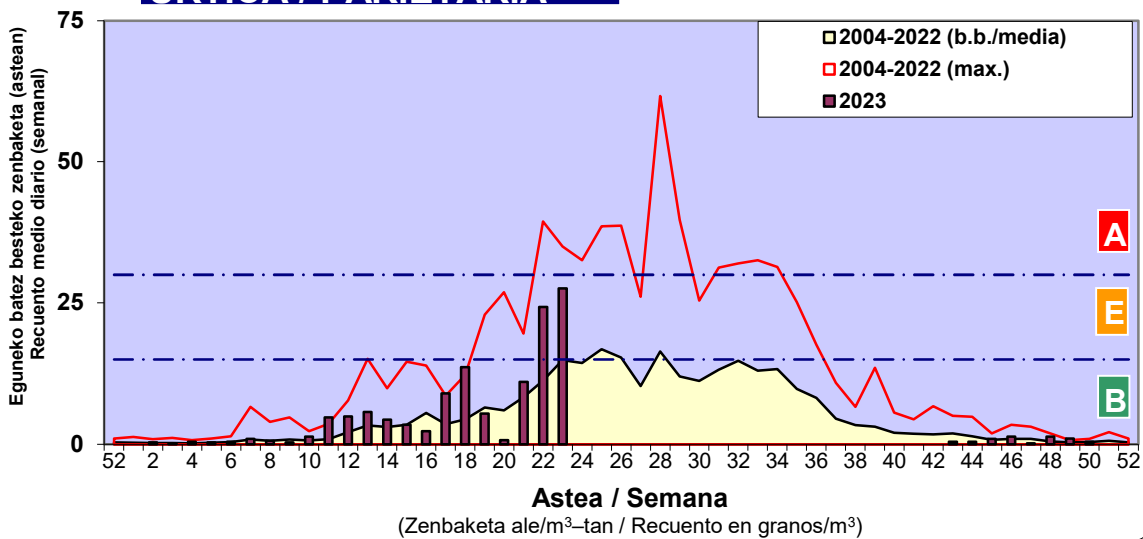

URTICA / PARIETARIA