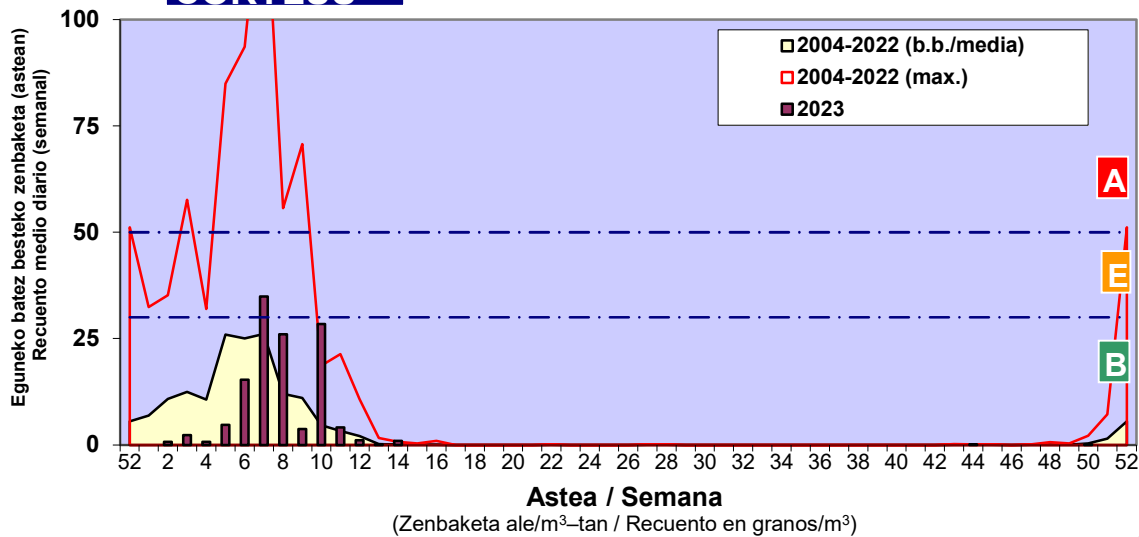

4. POLEN MOTA INTERESGARRIAK / TIPOS POLÍNICOS DE INTERÉS

Estazioa / Estación

Donostia- San Sebastián

■ Altua/Alto
■ Ertaina/Medio
■ Baxua/Bajo

CORYLUS