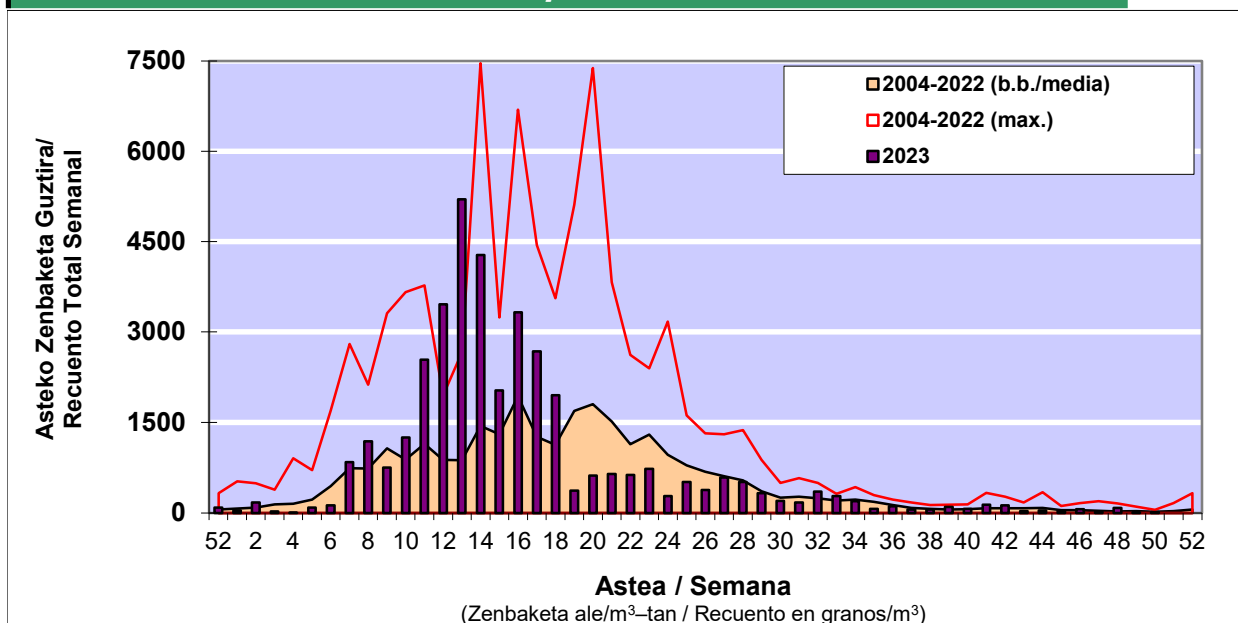

POLEN ZENBAKETA / RECuento DE POLEN

Osasun Sailaren Sarea / Red del Departamento de Salud

1. GAUR EGUNGO EGOERA / SITUACIÓN ACTUAL

		Astea/Semana	49
Estazioa / Estación	Vitoria - Gasteiz	04/12-10/12	2023

Polen mota interesgarriak / Tipos polínicos de interés	Zuhaitza-Landarea / Árbol-Planta	Egoera / Situación*	Hurrengo asterako joera / Tendencia próxima semana
Cupresaceas /Taxaceas	Altzifrea-Hagina/Ciprés-Tejo	Baxua / Bajo	=

*Ebaluaketa irizpideak, "Red Española de Aerobiología"-ren arabera /

2. ASTEKO ZENBAKETA GUZTIRA / RECuento TOTAL SEMANAL

Estazioa / Estación	Vitoria - Gasteiz

Asteko Zenbaketa Orokorra / Recuento Total Semanal