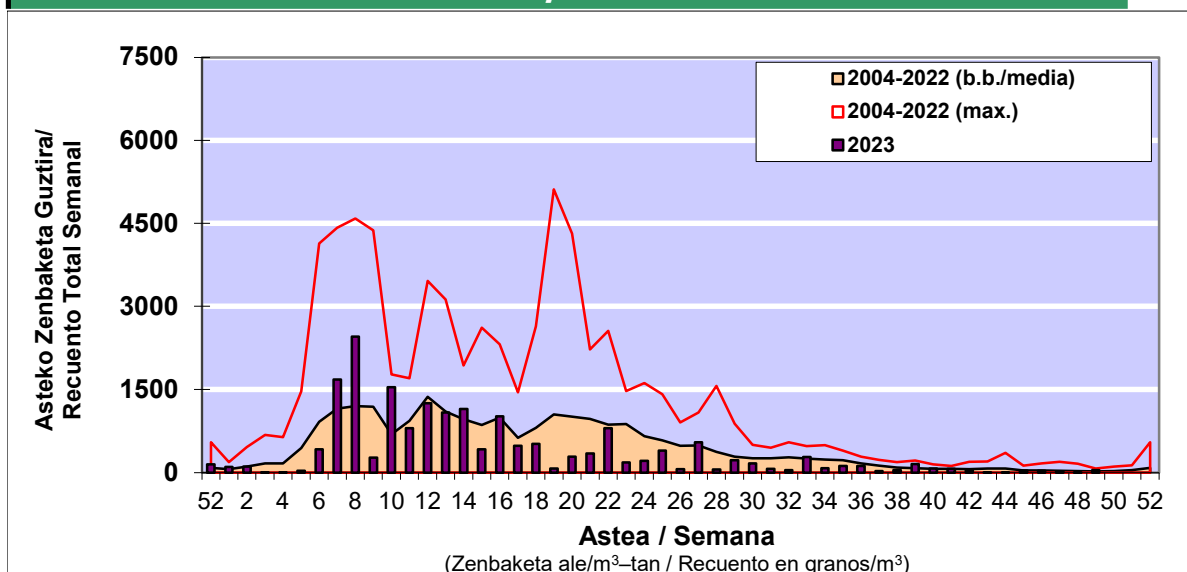

POLEN ZENBAKETA / RECUENTO DE POLEN

Osasun Sailaren Sarea / Red del Departamento de Salud

1. GAUR EGUNGO EGOERA / SITUACIÓN ACTUAL

		Astea/Semana	49
Estazioa / Estación	Bilbo- Bilbao	04/12-10/12	2023

Polen mota interesgarriak / Tipos polínicos de interés	Zuhaitza-Landarea / Árbol- Planta	Egoera / Situación*	Hurrengo asterako joera / Tendencia próxima semana
Urticaceas	Asuna-Horma-belarra/Ortiga-Pa	Baxua / Bajo	=
Cupresaceas /Taxaceas	Altzifrea-Hagina/Ciprés-Tejo	Baxua / Bajo	=

*Ebaluaketa irizpideak, "Red Española de Aerobiología"-ren arabera /
Criterios de evaluación de acuerdo a la Red Española de Aerobiología

2. ASTEKO ZENBAKETA GUZTIRA / RECUENTO TOTAL SEMANAL

Estazioa / Estación	Bilbo- Bilbao
----------------------------	----------------------

Asteko Zenbaketa Orokorra / Recuento Total Semanal

3. ASTEKO ZENBAKETA / RECuento SEMANAL

2023

Estazioa / Estación	Bilbo- Bilbao	Astea/Semana	49
----------------------------	----------------------	---------------------	-----------