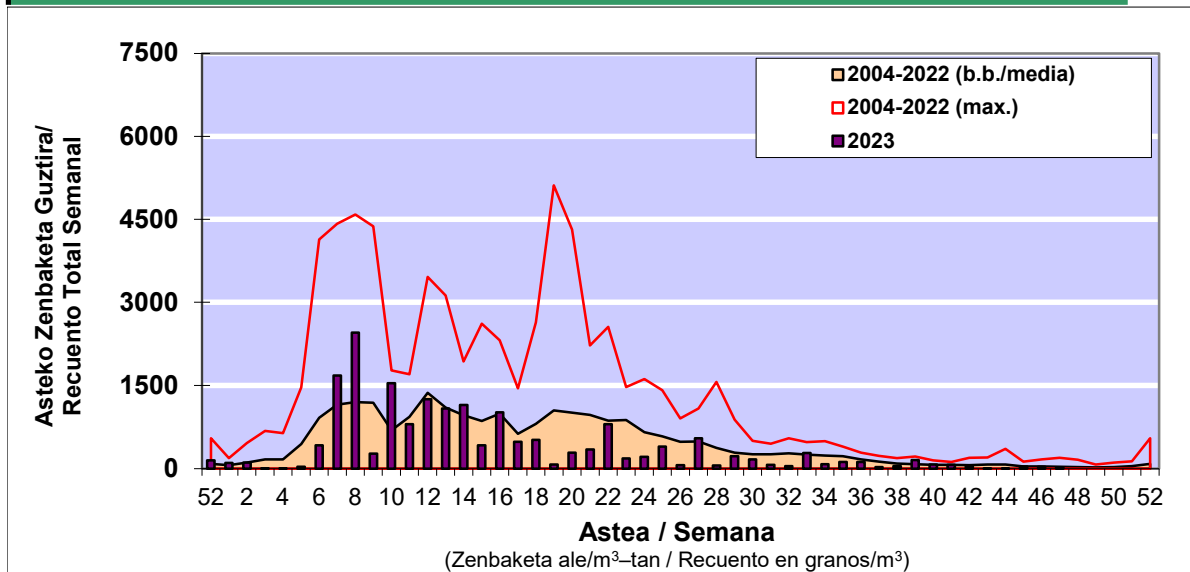

POLEN ZENBAKETA / RECUENTO DE POLEN
Osasun Sailaren Sarea / Red del Departamento de Salud

1. GAUR EGUNGO EGOERA / SITUACIÓN ACTUAL

		Astea/Semana	47
Estazioa / Estación	Bilbo- Bilbao	20/11-26/11	2023

Polen mota interesgarriak / Tipos polínicos de interés	Zuhaitza-Landarea / Árbol-Planta	Egoera / Situación*	Hurrengo asterako joera / Tendencia próxima semana
Urticaceas	Asuna-Horma-belarra/Ortiga-Pa	Baxua / Bajo	▼

*Ebaluaketa irizpideak, "Red Española de Aerobiología"-ren arabera / Criterios de evaluación de acuerdo a la Red Española de Aerobiología

2. ASTEKO ZENBAKETA GUZTIRA / RECUENTO TOTAL SEMANAL

Estazioa / Estación	Bilbo- Bilbao

Asteko Zenbaketa Orokorra / Recuento Total Semanal