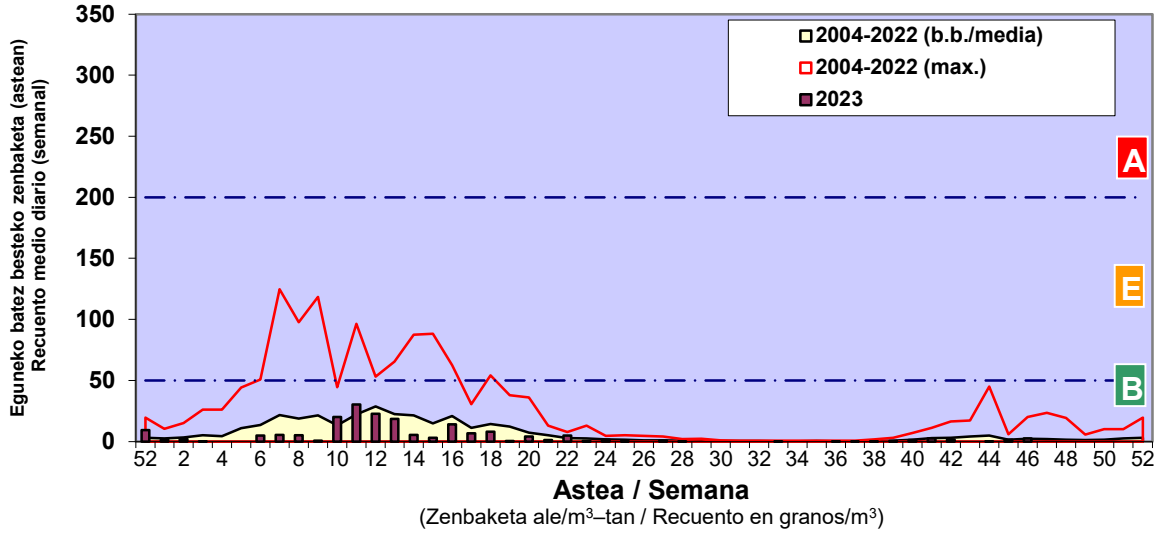

3. ASTEKO ZENBAKETA / RECuento SEMANAL

2023

Estazioa / Estación	Bilbo- Bilbao	Astea/Semana	46
----------------------------	----------------------	---------------------	-----------

	Al / L	As / M	Az / X	Og / J	Or / V	Lr / S	Ig / D	b.b. / media
Mota / Tipo	13/11/23	14/11/23	15/11/23	16/11/23	17/11/23	18/11/23	19/11/23	
Acer								0
Foeniculum								0
Artemisia								0
Centaurea								0
Achillea								0
Taraxacum								0
Alnus								0
Betula								0
Corylus								0
Brassica								0
Sambucus								0
Chenop./Ama								0
Cupes./Taxa	2	1	11	1	1		1	2
Carex								0
Ericaceae								0
Mercurialis				1				0
Robinia								0
Castanea								0
Fagus								0
Quercus	1							0
Aesculus								0
Juglans								0
Laurus								0
Lilium								0
Magnolia								0
Acacia								0
Eucalyptus								0
Fraxinus								0
Ligustrum								0
Olea								0
Pinus	1		1					0
Cedrus								0
Plantago								0
Platanus								0
Gramineae							1	0
Rosacea								0
Rumex								0
Rhamnus								0
Populus								0
Salix								0
Tamarix								0
Tilia								0
Celtis								0
Ulmus								0
Urticaceae		1	1	1	1	2	1	1
Besterik/Otros	1							0
Esp. Alternaria					1	1	1	0
Guztira /Total	5	2	13	3	2	2	3	30

Zenbaketa ale/m3 – tan /
Recuento en granos/m3

■ Altua/Alto
■ Ertaina/Medio
■ Baxua/Bajo

4. POLEN MOTA INTERESGARRIAK / TIPOS POLÍNICOS DE INTERÉS

Estazioa / Estación **Bilbo- Bilbao**

- Altua/Alto
- Ertaina/Medio
- Baxua/Bajo

CUPRESACEA / TAXACEA

URTICA / PARIETARIA