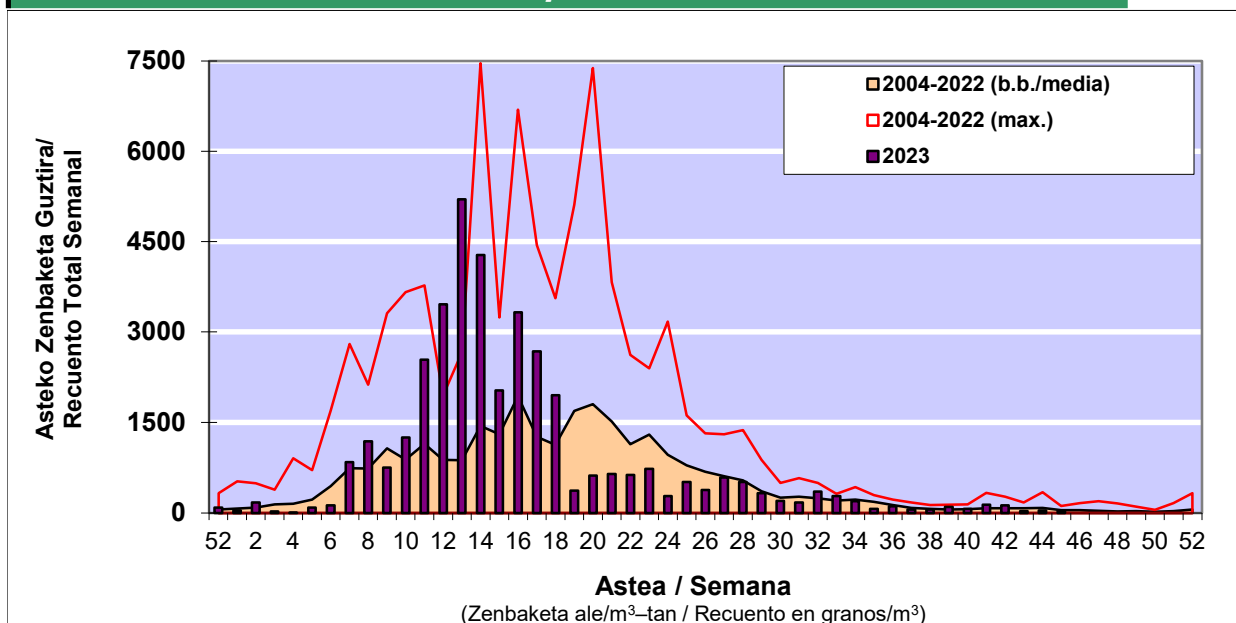

POLEN ZENBAKETA / RECUENTO DE POLEN

Osasun Sailaren Sarea / Red del Departamento de Salud

1. GAUR EGUNGO EGOERA / SITUACIÓN ACTUAL

		Astea/Semana	45
Estazioa / Estación	Vitoria - Gasteiz	06/11-12/11	2023

Polen mota interesgarriak / Tipos polínicos de interés	Zuhaitza-Landarea / Árbol-Planta	Egoera / Situación*	Hurrengo asterako joera / Tendencia próxima semana
Cupresaceas /Taxaceas	Altzifrea-Hagina/Ciprés-Tejo	Baxua / Bajo	=
E. Alternaria	Alternariaren esporak / Esporas de Alternaria	Baxua / Bajo	=

*Ebaluaketa irizpideak, "Red Española de Aerobiología"-ren arabera /

2. ASTEKO ZENBAKETA GUZTIRA / RECUENTO TOTAL SEMANAL

Estazioa / Estación	Vitoria - Gasteiz

Asteko Zenbaketa Orokorra / Recuento Total Semanal