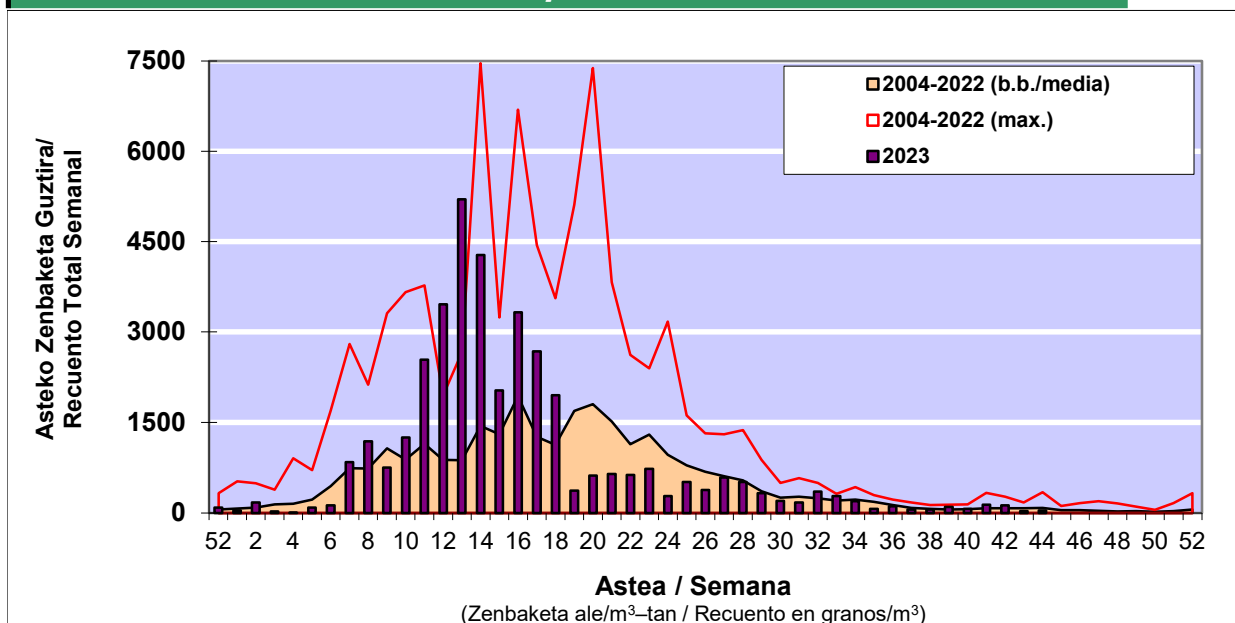

POLEN ZENBAKETA / RECuento DE POLEN

Osasun Sailaren Sarea / Red del Departamento de Salud

1. GAUR EGUNGO EGOERA / SITUACIÓN ACTUAL

		Astea/Semana	44
Estazioa / Estación	Vitoria - Gasteiz	30/10-05/11	2023

Polen mota interesgarriak / Tipos polínicos de interés	Zuhaitza-Landarea / Árbol- Planta	Egoera / Situación*	Hurrengo asterako joera / Tendencia próxima semana

*Ebaluaketa irizpideak, "Red Española de Aerobiología"-ren arabera /

2. ASTEKO ZENBAKETA GUZTIRA / RECuento TOTAL SEMANAL

Estazioa / Estación	Vitoria - Gasteiz

Asteko Zenbaketa Orokorra / Recuento Total Semanal