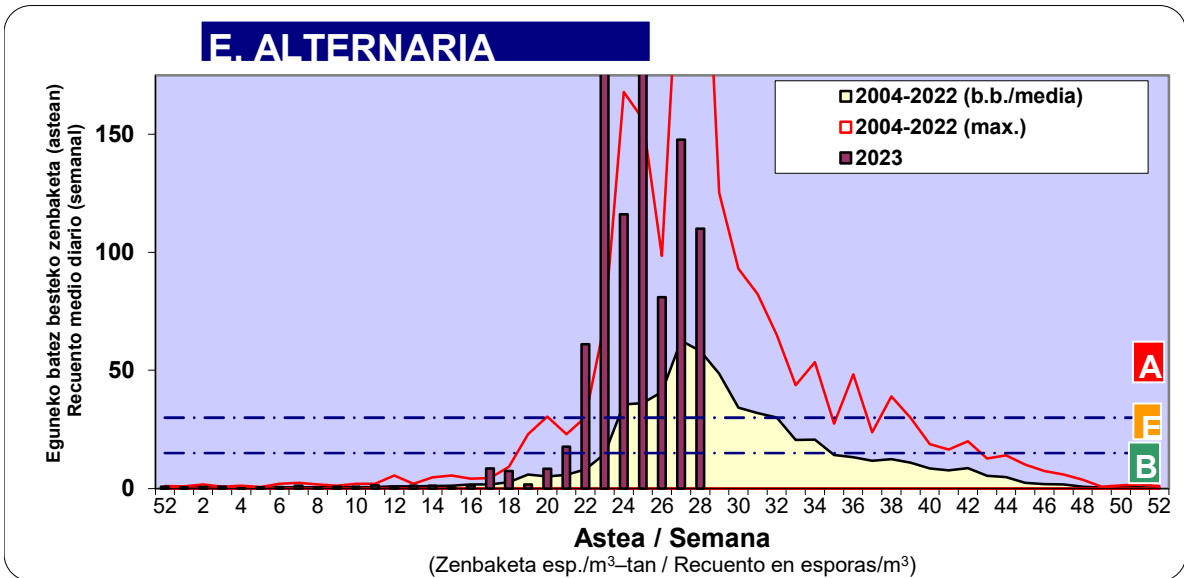

## 3. ASTEKO ZENBAKETA / RECUESTO SEMANAL

2023

Estazioa / Estación	Vitoria - Gasteiz						Astea/Semana	28
	Al / L	As / M	Az / X	Og / J	Or / V	Lr / S	Ig / D	b.b. / media
Mota / Tipo	10/07/23	11/07/23	12/07/23	13/07/23	14/07/23	15/07/23	16/07/23	
Acer								0
Foeniculum	1	1			1			0
Artemisia								0
Centaurea								0
Achillea	2	1			1	1	1	1
Taraxacum			1				1	0
Alnus								0
Betula								0
Corylus								0
Brassica								0
Sambucus								0
Chenop./Ama	4	1	1	1	5		3	2
Cupres./Taxa	2	2	2	1	1	1		1
Carex	1		1					0
Ericaceae	2			1				0
Mercurialis								0
Robinia								0
Castanea	13	8	3	1	21	20	3	10
Fagus								0
Quercus	3	4	1		3	1	1	2
Aesculus								0
Juglans								0
Laurus								0
Lilium								0
Magnolia								0
Acacia								0
Eucalyptus								0
Fraxinus								0
Ligustrum			1					0
Olea								0
Pinus			7		1			1
Cedrus								0
Plantago	11	22	2	3	10	7	3	8
Platanus		1			1			0
Gramineae	51	9	20	4	33	8	5	19
Rosacea								0
Rumex	1		1	1	1	1	1	1
Rhamnus								0
Populus								0
Salix								0
Tamarix								0
Tilia								0
Celtis								0
Ulmus								0
Urticaceae	47	14	20	36	20	10	7	22
Besterik/Otros	6	5	2	3	8	2	2	4
Esp. Alternaria	211	53	57	41	290	64	54	110
Guztira /Total	144	68	62	51	106	51	27	509

Zenbaketa ale/m3 – tan /  
Recuento en granos/m3

■ Altua/Alto  
■ Ertaina/Medio  
■ Baxua/Bajo

4. POLEN MOTA INTERESGARRIAK / TIPOS POLÍNICOS DE INTERÉS

Estazioa / Estación **Vitoria - Gasteiz**

- Altua/Alto
- Ertaina/Medio
- Baxua/Bajo