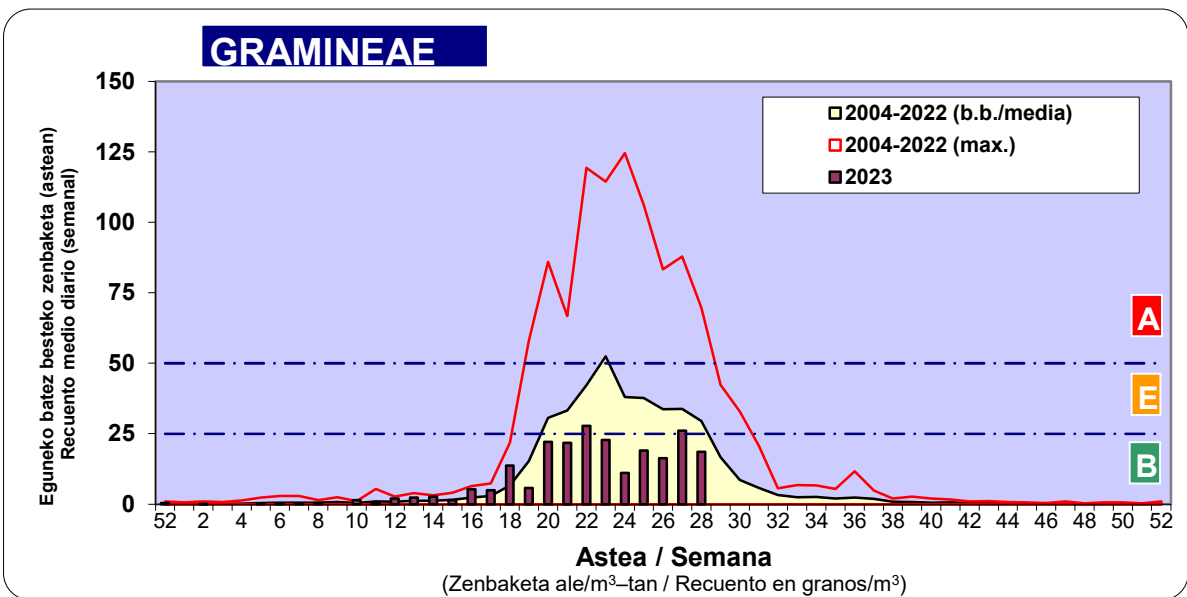

## 3. ASTEKO ZENBAKETA / RECUESTO SEMANAL

2023

Estazioa / Estación	Vitoria - Gasteiz						Astea/Semana	28
	Al / L	As / M	Az / X	Og / J	Or / V	Lr / S	Ig / D	b.b. / media
Mota / Tipo	10/07/23	11/07/23	12/07/23	13/07/23	14/07/23	15/07/23	16/07/23	
Acer								0
Foeniculum	1	1			1			0
Artemisia								0
Centaurea								0
Achillea	2	1			1	1	1	1
Taraxacum			1				1	0
Alnus								0
Betula								0
Corylus								0
Brassica								0
Sambucus								0
Chenop./Ama	4	1	1	1	5		3	2
Cupres./Taxa	2	2	2	1	1	1		1
Carex	1		1					0
Ericaceae	2			1				0
Mercurialis								0
Robinia								0
Castanea	13	8	3	1	21	20	3	10
Fagus								0
Quercus	3	4	1		3	1	1	2
Aesculus								0
Juglans								0
Laurus								0
Lilium								0
Magnolia								0
Acacia								0
Eucalyptus								0
Fraxinus								0
Ligustrum			1					0
Olea								0
Pinus			7		1			1
Cedrus								0
Plantago	11	22	2	3	10	7	3	8
Platanus		1			1			0
Gramineae	51	9	20	4	33	8	5	19
Rosacea								0
Rumex	1		1	1	1	1	1	1
Rhamnus								0
Populus								0
Salix								0
Tamarix								0
Tilia								0
Celtis								0
Ulmus								0
Urticaceae	47	14	20	36	20	10	7	22
Besterik/Otros	6	5	2	3	8	2	2	4
Esp. Alternaria	211	53	57	41	290	64	54	110
Guztira /Total	144	68	62	51	106	51	27	509

Zenbaketa ale/m3 – tan /  
Recuento en granos/m3

■ Altua/Alto  
■ Ertaina/Medio  
■ Baxua/Bajo

4. POLEN MOTA INTERESGARRIAK / TIPOS POLÍNICOS DE INTERÉS

Estazioa / Estación **Vitoria - Gasteiz**

- Altua/Alto
- Ertaina/Medio
- Baxua/Bajo