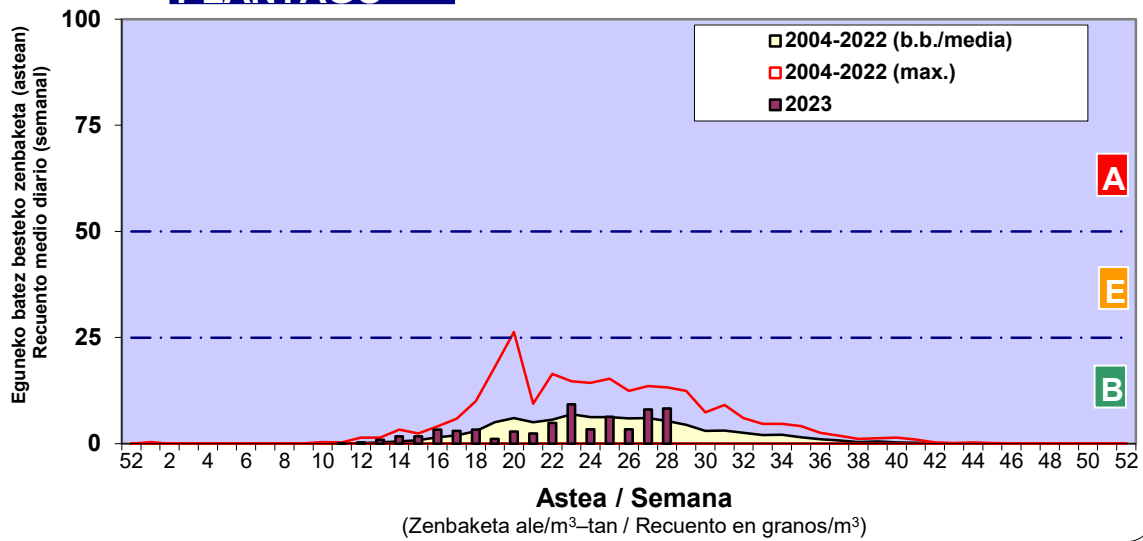

Estazioa / Estación

Vitoria - Gasteiz

- Altua/Alto
- Ertaina/Medio
- Baxua/Bajo

PLANTAGO