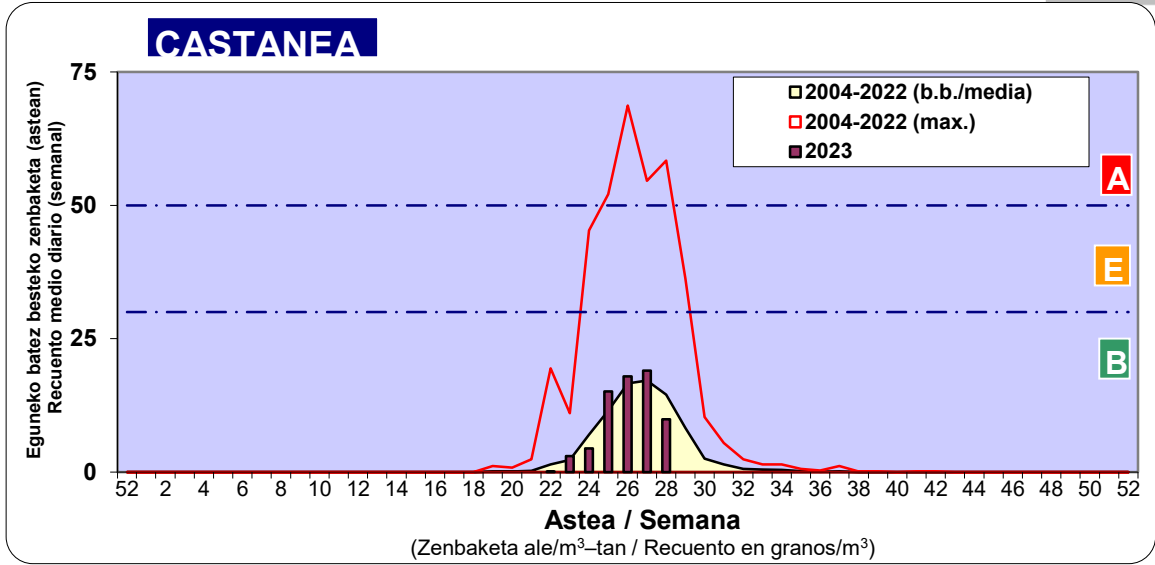

## 3. ASTEKO ZENBAKETA / RECUESTO SEMANAL

2023

Estazioa / Estación	Vitoria - Gasteiz						Astea/Semana	28
	Al / L	As / M	Az / X	Og / J	Or / V	Lr / S	Ig / D	b.b. / media
Mota / Tipo	10/07/23	11/07/23	12/07/23	13/07/23	14/07/23	15/07/23	16/07/23	
Acer								0
Foeniculum	1	1			1			0
Artemisia								0
Centaurea								0
Achillea	2	1			1	1	1	1
Taraxacum			1				1	0
Alnus								0
Betula								0
Corylus								0
Brassica								0
Sambucus								0
Chenop./Ama	4	1	1	1	5		3	2
Cupres./Taxa	2	2	2	1	1	1		1
Carex	1		1					0
Ericaceae	2			1				0
Mercurialis								0
Robinia								0
Castanea	13	8	3	1	21	20	3	10
Fagus								0
Quercus	3	4	1		3	1	1	2
Aesculus								0
Juglans								0
Laurus								0
Lilium								0
Magnolia								0
Acacia								0
Eucalyptus								0
Fraxinus								0
Ligustrum			1					0
Olea								0
Pinus			7		1			1
Cedrus								0
Plantago	11	22	2	3	10	7	3	8
Platanus		1			1			0
Gramineae	51	9	20	4	33	8	5	19
Rosacea								0
Rumex	1		1	1	1	1	1	1
Rhamnus								0
Populus								0
Salix								0
Tamarix								0
Tilia								0
Celtis								0
Ulmus								0
Urticaceae	47	14	20	36	20	10	7	22
Besterik/Otros	6	5	2	3	8	2	2	4
Esp. Alternaria	211	53	57	41	290	64	54	110
Guztira /Total	144	68	62	51	106	51	27	509

Zenbaketa ale/m3 – tan /  
Recuento en granos/m3

■ Altua/Alto  
■ Ertaina/Medio  
■ Baxua/Bajo

4. POLEN MOTA INTERESGARRIAK / TIPOS POLÍNICOS DE INTERÉS

Estazioa / Estación **Vitoria - Gasteiz**

- Altua/Alto
- Ertaina/Medio
- Baxua/Bajo