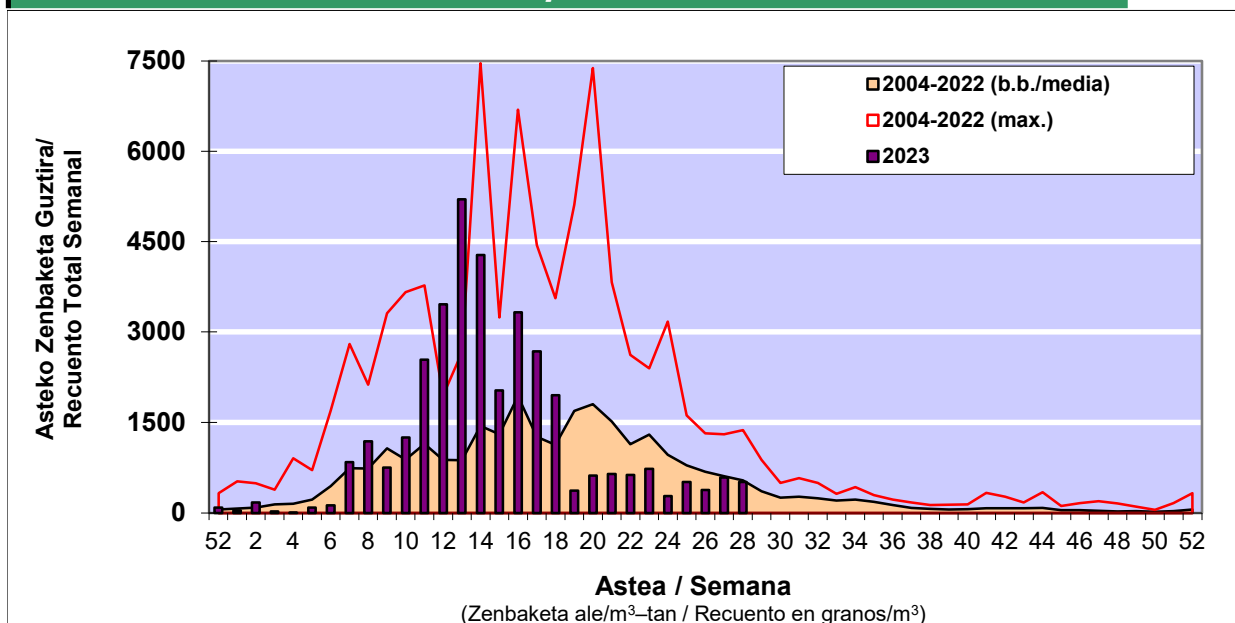

POLEN ZENBAKETA / RECuento DE POLEN

Osasun Sailaren Sarea / Red del Departamento de Salud

1. GAUR EGUNGO EGOERA / SITUACIÓN ACTUAL

		Astea/Semana	28
Estazioa / Estación	Vitoria - Gasteiz	10/07-16/07	2023

Polen mota interesgarriak / Tipos polínicos de interés	Zuhaitza-Landarea / Árbol- Planta	Egoera / Situación*	Hurrengo asterako joera / Tendencia próxima semana
Castanea	Gaztainondo/Castaño	Baxua / Bajo	▼
E. Alternaria	Alternariaren esporak / Esporas	Altua / Alto	▼
Gramineae	Graminea/Gramínea	Baxua / Bajo	=
Plantago	Plataina/Llantén	Baxua / Bajo	=
Urticaceas	Asuna-Horma-belarra/Ortiga- Parietaria	Ertaina / Medio	=

*Ebaluaketa irizpideak, "Red Española de Aerobiología"-ren arabera /

2. ASTEKO ZENBAKETA GUZTIRA / RECuento TOTAL SEMANAL

Estazioa / Estación	Vitoria - Gasteiz

Asteko Zenbaketa Orokorra / Recuento Total Semanal