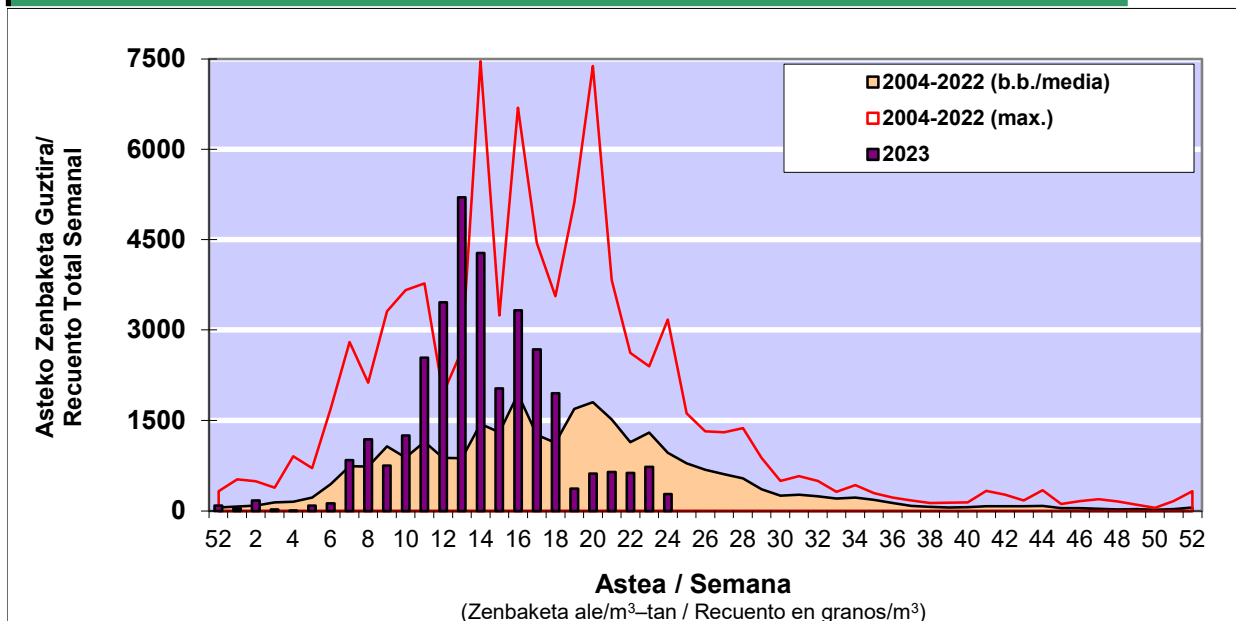

POLEN ZENBAKETA / RECuento DE POLEN

Osasun Sailaren Sarea / Red del Departamento de Salud

1. GAUR EGUNGO EGOERA / SITUACIÓN ACTUAL

		Astea/Semana	24
Estazioa / Estación	Vitoria - Gasteiz	12/06-18/06	2023

Polen mota interesgarriak / Tipos polínicos de interés	Zuhaitza-Landarea / Árbol- Planta	Egoera / Situación*	Hurrengo asterako joera / Tendencia próxima semana
Castanea	Gaztainondoa/Castaño	Baxua / Bajo	▲
E. Alternaria	Alternariaren esporak / Esporas	Altua / Alto	▼
Gramineae	Graminea/Gramínea	Baxua / Bajo	=
Plantago	Plataina/Llantén	Baxua / Bajo	=
Urticaceas	Asuna-Horma-belarra/Ortiga- Parietaria	Baxua / Bajo	=

*Ebaluaketa irizpideak, "Red Española de Aerobiología"-ren arabera /

2. ASTEKO ZENBAKETA GUZTIRA / RECuento TOTAL SEMANAL

Estazioa / Estación	Vitoria - Gasteiz

Asteko Zenbaketa Orokorra / Recuento Total Semanal