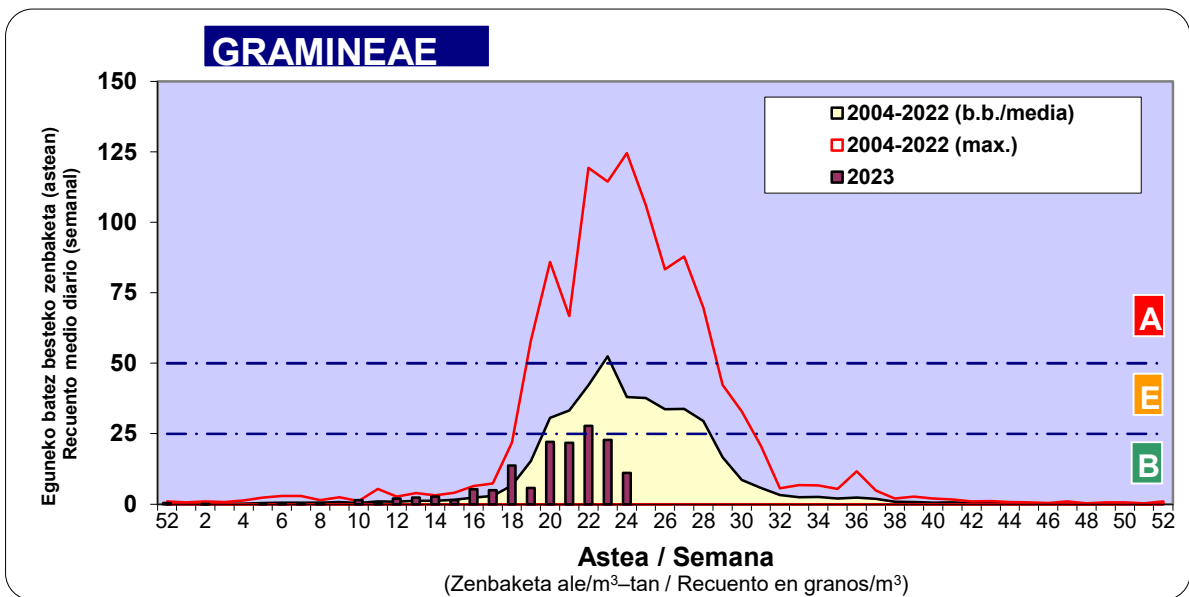

*Ebaluaketa irizpideak, "Red Española de Aerobiología"-ren arabera /

2. ASTEKO ZENBAKETA GUZTIRA / RECuento TOTAL SEMANAL

Estazioa / Estación	Vitoria - Gasteiz
----------------------------	--------------------------

Asteko Zenbaketa Orokorra / Recuento Total Semanal

3. ASTEKO ZENBAKETA / RECUESTO SEMANAL

2023

Estazioa / Estación	Vitoria - Gasteiz						Astea/Semana	24
	Al / L	As / M	Az / X	Og / J	Or / V	Lr / S	Ig / D	b.b. / media
Mota / Tipo	12/06/23	13/06/23	14/06/23	15/06/23	16/06/23	17/06/23	18/06/23	
Acer								0
Foeniculum					1			0
Artemisia								0
Centaurea								0
Achillea		1						0
Taraxacum								0
Alnus								0
Betula	1							0
Corylus								0
Brassica								0
Sambucus								0
Chenop./Ama								0
Cupres./Taxa	1	1	1	1		1		1
Carex								0
Ericaceae				1		1		0
Mercurialis	1		1					0
Robinia								0
Castanea	2	3	5	11	7	3		4
Fagus				1				0
Quercus	5	1	3	1	1	1		2
Aesculus	1							0
Juglans								0
Laurus								0
Lilium								0
Magnolia								0
Acacia								0
Eucalyptus								0
Fraxinus								0
Ligustrum		1						0
Olea								0
Pinus	1	1				1		0
Cedrus								0
Plantago	6	2	1	6	7	1	1	3
Platanus								0
Gramineae	5	3	13	31	19	5	1	11
Rosacea								0
Rumex				1	1			0
Rhamnus								0
Populus								0
Salix								0
Tamarix								0
Tilia	1							0
Celtis								0
Ulmus								0
Urticaceae	13	9	20	28	26	4	1	14
Besterik/Otros	3	1	3	3	5	1	1	2
Esp. Alternaria	231	52	61	126	219	55	69	116
Guztira /Total	40	23	47	84	67	18	4	283

Zenbaketa ale/m³ – tan /
Recuento en granos/m³

■ Altua/Alto
■ Ertaina/Medio
■ Baxua/Bajo

4. POLEN MOTA INTERESGARRIAK / TIPOS POLÍNICOS DE INTERÉS

Estazioa / Estación **Vitoria - Gasteiz**

- Altua/Alto
- Ertaina/Medio
- Baxua/Bajo