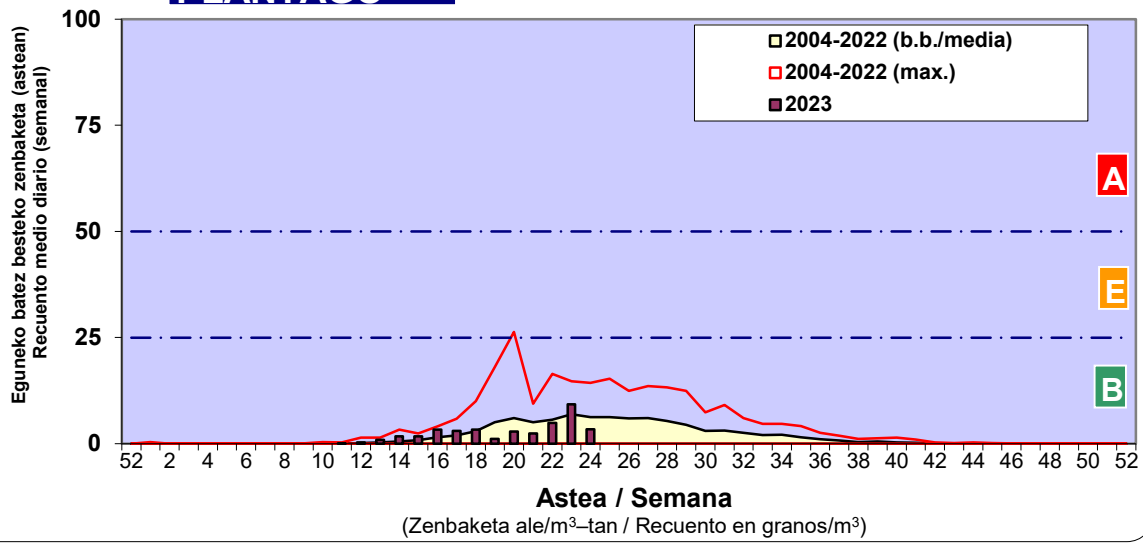

Estazioa / Estación

Vitoria - Gasteiz

- Altua/Alto
- Ertaina/Medio
- Baxua/Bajo

PLANTAGO