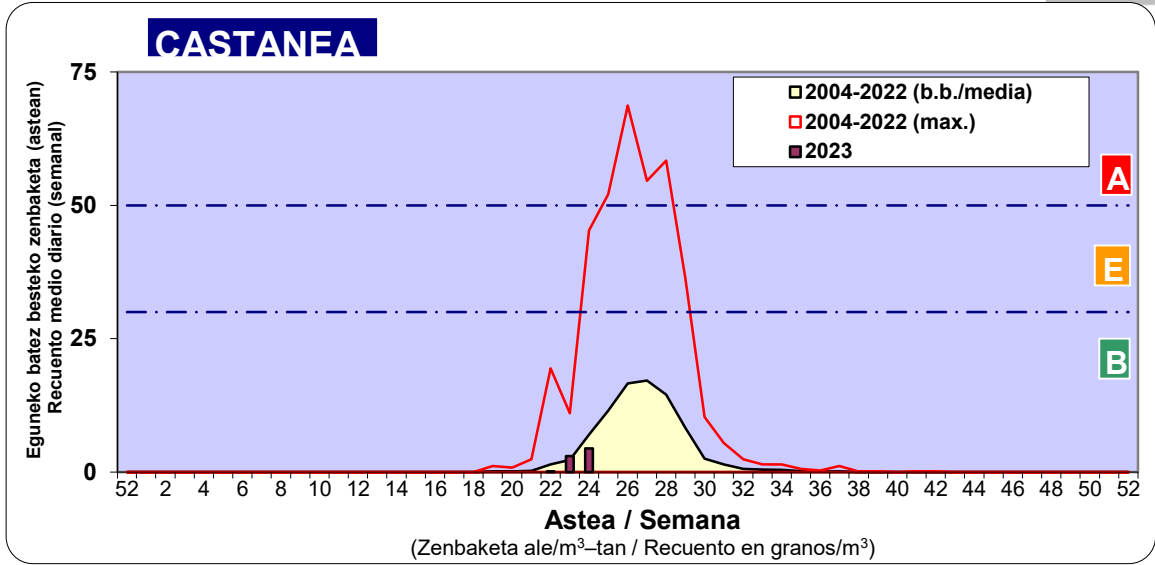

Asteko Zenbaketa Orokorra / Recuento Total Semanal

3. ASTEKO ZENBAKETA / RECUESTO SEMANAL

2023

Estazioa / Estación	Vitoria - Gasteiz						Astea/Semana	24
	Al / L	As / M	Az / X	Og / J	Or / V	Lr / S	Ig / D	b.b. / media
Mota / Tipo	12/06/23	13/06/23	14/06/23	15/06/23	16/06/23	17/06/23	18/06/23	
Acer								0
Foeniculum					1			0
Artemisia								0
Centaurea								0
Achillea		1						0
Taraxacum								0
Alnus								0
Betula	1							0
Corylus								0
Brassica								0
Sambucus								0
Chenop./Ama								0
Cupres./Taxa	1	1	1	1		1		1
Carex								0
Ericaceae				1		1		0
Mercurialis	1		1					0
Robinia								0
Castanea	2	3	5	11	7	3		4
Fagus				1				0
Quercus	5	1	3	1	1	1		2
Aesculus	1							0
Juglans								0
Laurus								0
Lilium								0
Magnolia								0
Acacia								0
Eucalyptus								0
Fraxinus								0
Ligustrum		1						0
Olea								0
Pinus	1	1				1		0
Cedrus								0
Plantago	6	2	1	6	7	1	1	3
Platanus								0
Gramineae	5	3	13	31	19	5	1	11
Rosacea								0
Rumex				1	1			0
Rhamnus								0
Populus								0
Salix								0
Tamarix								0
Tilia	1							0
Celtis								0
Ulmus								0
Urticaceae	13	9	20	28	26	4	1	14
Besterik/Otros	3	1	3	3	5	1	1	2
Esp. Alternaria	231	52	61	126	219	55	69	116
Guztira /Total	40	23	47	84	67	18	4	283

Zenbaketa ale/m³ – tan /
Recuento en granos/m³

■ Altua/Alto
■ Ertaina/Medio
■ Baxua/Bajo

4. POLEN MOTA INTERESGARRIAK / TIPOS POLÍNICOS DE INTERÉS

Estazioa / Estación **Vitoria - Gasteiz**

- Altua/Alto
- Ertaina/Medio
- Baxua/Bajo