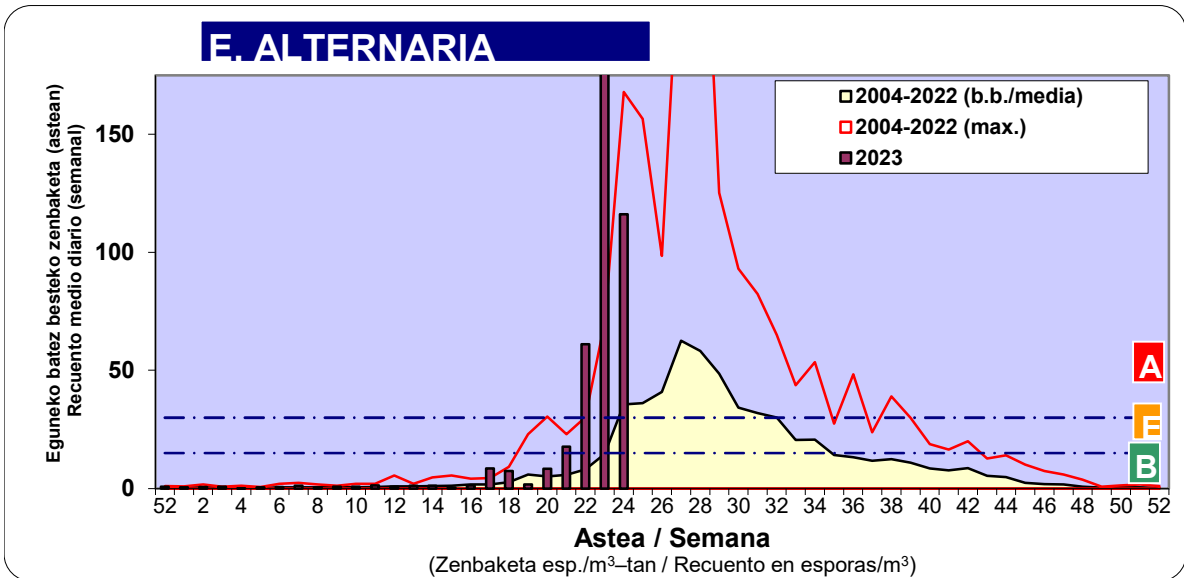

Asteko Zenbaketa Orokorra / Recuento Total Semanal

3. ASTEKO ZENBAKETA / RECUESTO SEMANAL

2023

Estazioa / Estación	Vitoria - Gasteiz						Astea/Semana	24
	Al / L	As / M	Az / X	Og / J	Or / V	Lr / S	Ig / D	b.b. / media
Mota / Tipo	12/06/23	13/06/23	14/06/23	15/06/23	16/06/23	17/06/23	18/06/23	
Acer								0
Foeniculum					1			0
Artemisia								0
Centaurea								0
Achillea		1						0
Taraxacum								0
Alnus								0
Betula	1							0
Corylus								0
Brassica								0
Sambucus								0
Chenop./Ama								0
Cupres./Taxa	1	1	1	1		1		1
Carex								0
Ericaceae				1		1		0
Mercurialis	1		1					0
Robinia								0
Castanea	2	3	5	11	7	3		4
Fagus				1				0
Quercus	5	1	3	1	1	1		2
Aesculus	1							0
Juglans								0
Laurus								0
Lilium								0
Magnolia								0
Acacia								0
Eucalyptus								0
Fraxinus								0
Ligustrum		1						0
Olea								0
Pinus	1	1				1		0
Cedrus								0
Plantago	6	2	1	6	7	1	1	3
Platanus								0
Gramineae	5	3	13	31	19	5	1	11
Rosacea								0
Rumex				1	1			0
Rhamnus								0
Populus								0
Salix								0
Tamarix								0
Tilia	1							0
Celtis								0
Ulmus								0
Urticaceae	13	9	20	28	26	4	1	14
Besterik/Otros	3	1	3	3	5	1	1	2
Esp. Alternaria	231	52	61	126	219	55	69	116
Guztira /Total	40	23	47	84	67	18	4	283

Zenbaketa ale/m³ – tan /
Recuento en granos/m³

■ Altua/Alto
■ Ertaina/Medio
■ Baxua/Bajo

4. POLEN MOTA INTERESGARRIAK / TIPOS POLÍNICOS DE INTERÉS

Estazioa / Estación **Vitoria - Gasteiz**

- Altua/Alto
- Ertaina/Medio
- Baxua/Bajo

Estazioa / Estación

Vitoria - Gasteiz

- Altua/Alto
- Ertaina/Medio
- Baxua/Bajo

PLANTAGO

URTICA / PARIETARIA