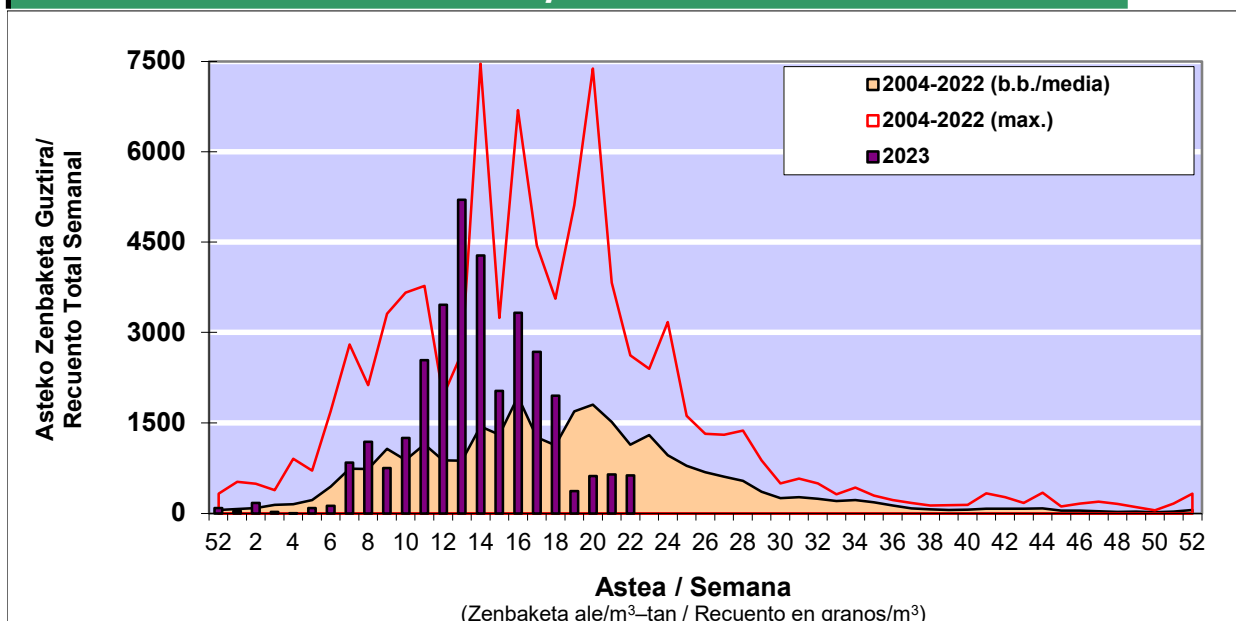

POLEN ZENBAKETA / RECuento DE POLEN

Osasun Sailaren Sarea / Red del Departamento de Salud

1. GAUR EGUNGO EGOERA / SITUACIÓN ACTUAL

		Astea/Semana	22
Estazioa / Estación	Vitoria - Gasteiz	29/05-04/06	2023

Polen mota interesgarriak / Tipos polínicos de interés	Zuhaitza-Landarea / Árbol-Planta	Egoera / Situación*	Hurrengo asterako joera / Tendencia próxima semana
E. Alternaria	Alternariaren esporak / Esporas	Altua / Alto	=
Gramineae	Graminea/Gramínea	Ertaina / Medio	▲
Pinus	Pinua/Pino	Baxua / Bajo	=
Plantago	Plataina/Llantén	Baxua / Bajo	=
Quercus	Haritza-Artea/Roble-Encina	Baxua / Bajo	=
Urticaceas	Asuna-Horma-belarra/Ortiga-Parietaria	Ertaina / Medio	▲

*Ebaluaketa irizpideak, "Red Española de Aerobiología"-ren arabera /

2. ASTEKO ZENBAKETA GUZTIRA / RECuento TOTAL SEMANAL

Estazioa / Estación	Vitoria - Gasteiz

Asteko Zenbaketa Orokorra / Recuento Total Semanal