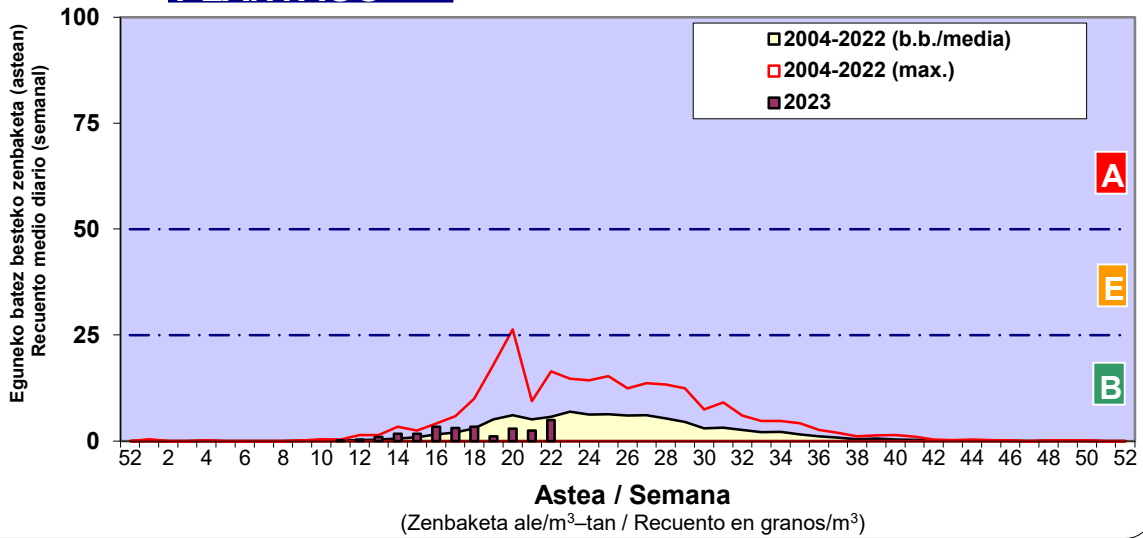

Estazioa / Estación

Vitoria - Gasteiz

- Altua/Alto
- Ertaina/Medio
- Baxua/Bajo

PLANTAGO