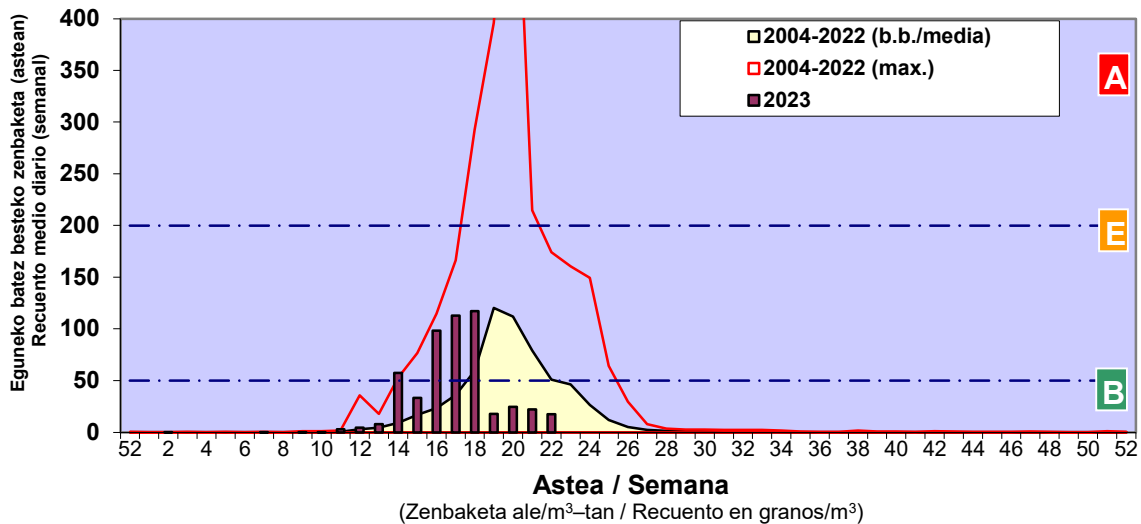

Zenbaketa ale/m3 – tan /
Recuento en granos/m3

■ Altua/Alto
■ Ertaina/Medio
■ Baxua/Bajo

4. POLEN MOTA INTERESGARRIAK / TIPOS POLÍNICOS DE INTERÉS

Estazioa / Estación **Vitoria - Gasteiz**

- Altua/Alto
- Ertaina/Medio
- Baxua/Bajo

Estazioa / Estación

Vitoria - Gasteiz

- Altua/Alto
- Ertaina/Medio
- Baxua/Bajo

PLANTAGO

QUERCUS

URTICA / PARIETARIA