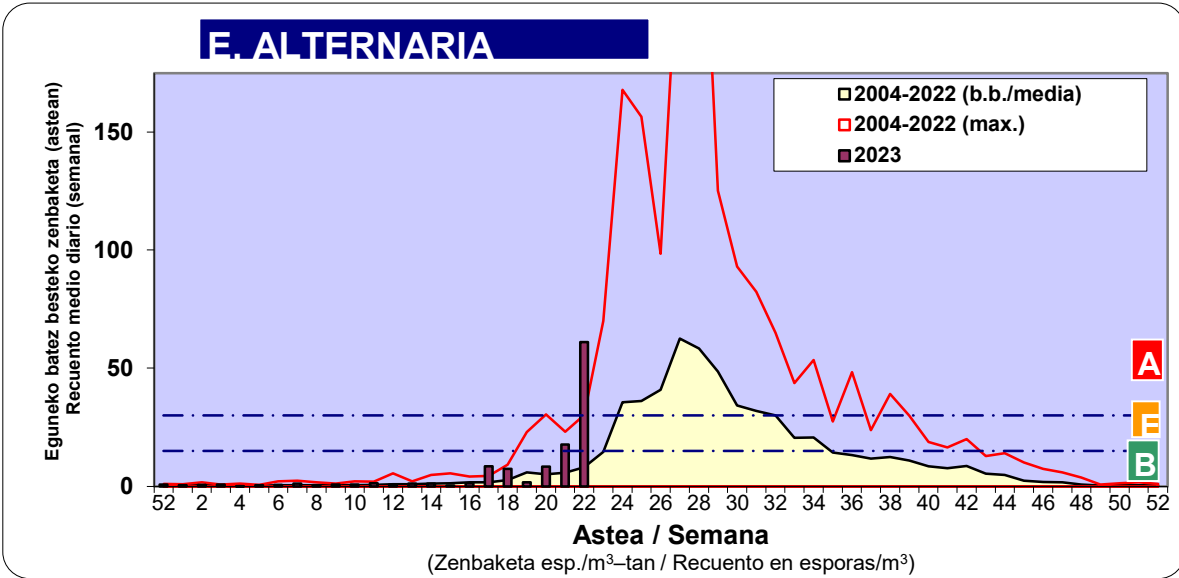

Asteko Zenbaketa Orokorra / Recuento Total Semanal

3. ASTEKO ZENBAKETA / RECUESTO SEMANAL

2023

Estazioa / Estación	Vitoria - Gasteiz						Astea/Semana	22
	Al / L	As / M	Az / X	Og / J	Or / V	Lr / S	Ig / D	b.b. / media
Mota / Tipo	29/05/23	30/05/23	31/05/23	1/06/23	2/06/23	3/06/23	4/06/23	
Acer								0
Foeniculum			1					0
Artemisia								0
Centaurea								0
Achillea	1							0
Taraxacum				1		1		0
Alnus		1						0
Betula	2	1				3		1
Corylus								0
Brassica								0
Sambucus	3	1	1	1				1
Chenop./Ama		1		3		1		1
Cupres./Taxa	3	1	5	1	3	3		2
Carex								0
Ericaceae			1					0
Mercurialis								0
Robinia								0
Castanea							1	0
Fagus		1	1	1	1			1
Quercus	41	24	16	16	17	7	1	17
Aesculus		1	3	1	1			1
Juglans		1		1	1			0
Laurus								0
Lilium								0
Magnolia								0
Acacia								0
Eucalyptus								0
Fraxinus								0
Ligustrum		7	1	3	6	3	1	3
Olea	3							0
Pinus	7	9	5	2	5	5		5
Cedrus								0
Plantago	4	7	6	3	7	7		5
Platanus	1	2	1			2		1
Gramineae	30	25	68	22	17	26	6	28
Rosacea								0
Rumex	5	3	3			2		2
Rhamnus								0
Populus								0
Salix								0
Tamarix								0
Tilia								0
Celtis								0
Ulmus								0
Urticaceae	20	21	41	8	11	7	9	17
Besterik/Otros	5	4	7	7	7	1		4
Esp. Alternaria	42	73	40	97	59	92	24	61
Guztira /Total	125	110	160	70	76	68	18	627

Zenbaketa ale/m3 – tan /
Recuento en granos/m3

■ Altua/Alto
■ Ertaina/Medio
■ Baxua/Bajo

4. POLEN MOTA INTERESGARRIAK / TIPOS POLÍNICOS DE INTERÉS

Estazioa / Estación **Vitoria - Gasteiz**

- Altua/Alto
- Ertaina/Medio
- Baxua/Bajo