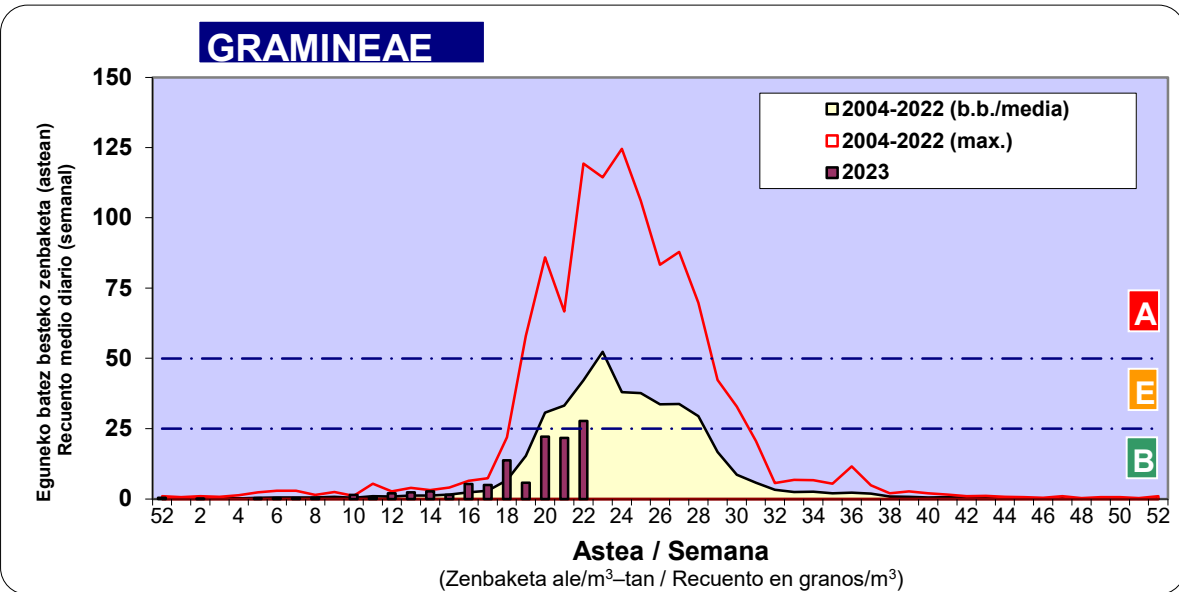

*Ebaluaketa irizpideak, "Red Española de Aerobiología"-ren arabera /

2. ASTEKO ZENBAKETA GUZTIRA / RECuento TOTAL SEMANAL

Estazioa / Estación	Vitoria - Gasteiz
----------------------------	--------------------------

Asteko Zenbaketa Orokorra / Recuento Total Semanal

3. ASTEKO ZENBAKETA / RECUESTO SEMANAL

2023

Estazioa / Estación	Vitoria - Gasteiz						Astea/Semana	22
	Al / L	As / M	Az / X	Og / J	Or / V	Lr / S	Ig / D	b.b. / media
Mota / Tipo	29/05/23	30/05/23	31/05/23	1/06/23	2/06/23	3/06/23	4/06/23	
Acer								0
Foeniculum			1					0
Artemisia								0
Centaurea								0
Achillea	1							0
Taraxacum				1		1		0
Alnus		1						0
Betula	2	1				3		1
Corylus								0
Brassica								0
Sambucus	3	1	1	1				1
Chenop./Ama		1		3		1		1
Cupres./Taxa	3	1	5	1	3	3		2
Carex								0
Ericaceae			1					0
Mercurialis								0
Robinia								0
Castanea							1	0
Fagus		1	1	1	1			1
Quercus	41	24	16	16	17	7	1	17
Aesculus		1	3	1	1			1
Juglans		1		1	1			0
Laurus								0
Lilium								0
Magnolia								0
Acacia								0
Eucalyptus								0
Fraxinus								0
Ligustrum		7	1	3	6	3	1	3
Olea	3							0
Pinus	7	9	5	2	5	5		5
Cedrus								0
Plantago	4	7	6	3	7	7		5
Platanus	1	2	1			2		1
Gramineae	30	25	68	22	17	26	6	28
Rosacea								0
Rumex	5	3	3			2		2
Rhamnus								0
Populus								0
Salix								0
Tamarix								0
Tilia								0
Celtis								0
Ulmus								0
Urticaceae	20	21	41	8	11	7	9	17
Besterik/Otros	5	4	7	7	7	1		4
Esp. Alternaria	42	73	40	97	59	92	24	61
Guztira /Total	125	110	160	70	76	68	18	627

Zenbaketa ale/m3 – tan /
Recuento en granos/m3

■ Altua/Alto
■ Ertaina/Medio
■ Baxua/Bajo

4. POLEN MOTA INTERESGARRIAK / TIPOS POLÍNICOS DE INTERÉS

Estazioa / Estación **Vitoria - Gasteiz**

- Altua/Alto
- Ertaina/Medio
- Baxua/Bajo