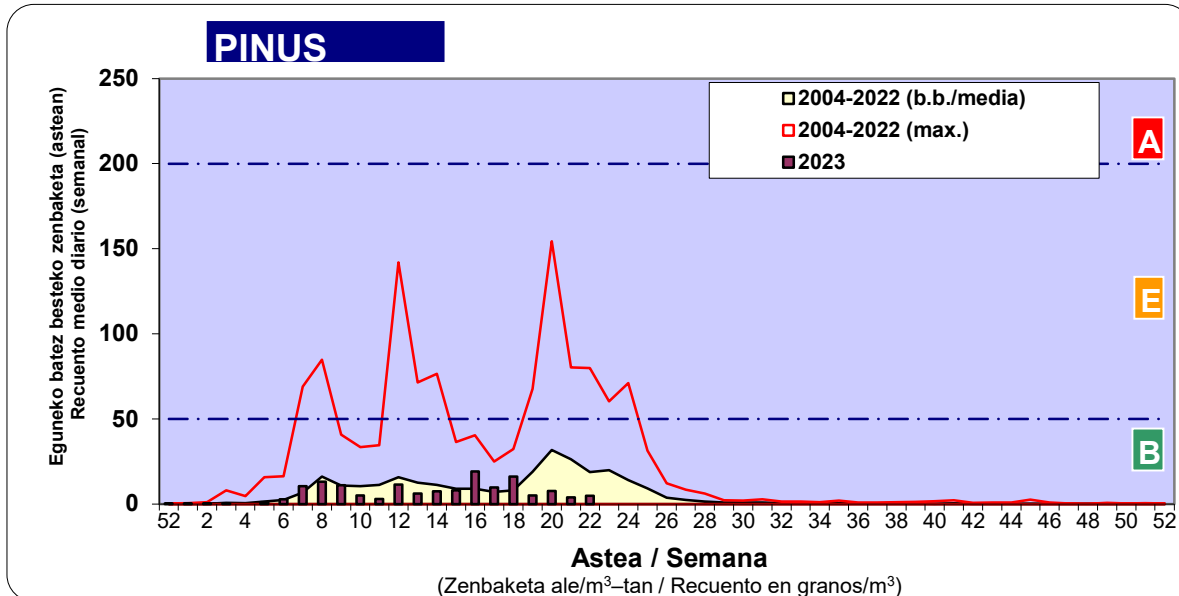

Asteko Zenbaketa Orokorra / Recuento Total Semanal

3. ASTEKO ZENBAKETA / RECUESTO SEMANAL

2023

Estazioa / Estación	Vitoria - Gasteiz						Astea/Semana	22
	Al / L	As / M	Az / X	Og / J	Or / V	Lr / S	Ig / D	b.b. / media
Mota / Tipo	29/05/23	30/05/23	31/05/23	1/06/23	2/06/23	3/06/23	4/06/23	
Acer								0
Foeniculum			1					0
Artemisia								0
Centaurea								0
Achillea	1							0
Taraxacum				1		1		0
Alnus		1						0
Betula	2	1				3		1
Corylus								0
Brassica								0
Sambucus	3	1	1	1				1
Chenop./Ama		1		3		1		1
Cupres./Taxa	3	1	5	1	3	3		2
Carex								0
Ericaceae			1					0
Mercurialis								0
Robinia								0
Castanea							1	0
Fagus		1	1	1	1			1
Quercus	41	24	16	16	17	7	1	17
Aesculus		1	3	1	1			1
Juglans		1		1	1			0
Laurus								0
Lilium								0
Magnolia								0
Acacia								0
Eucalyptus								0
Fraxinus								0
Ligustrum		7	1	3	6	3	1	3
Olea	3							0
Pinus	7	9	5	2	5	5		5
Cedrus								0
Plantago	4	7	6	3	7	7		5
Platanus	1	2	1			2		1
Gramineae	30	25	68	22	17	26	6	28
Rosacea								0
Rumex	5	3	3			2		2
Rhamnus								0
Populus								0
Salix								0
Tamarix								0
Tilia								0
Celtis								0
Ulmus								0
Urticaceae	20	21	41	8	11	7	9	17
Besterik/Otros	5	4	7	7	7	1		4
Esp. Alternaria	42	73	40	97	59	92	24	61
Guztira /Total	125	110	160	70	76	68	18	627

Zenbaketa ale/m3 – tan /
Recuento en granos/m3

■ Altua/Alto
■ Ertaina/Medio
■ Baxua/Bajo

4. POLEN MOTA INTERESGARRIAK / TIPOS POLÍNICOS DE INTERÉS

Estazioa / Estación **Vitoria - Gasteiz**

- Altua/Alto
- Ertaina/Medio
- Baxua/Bajo