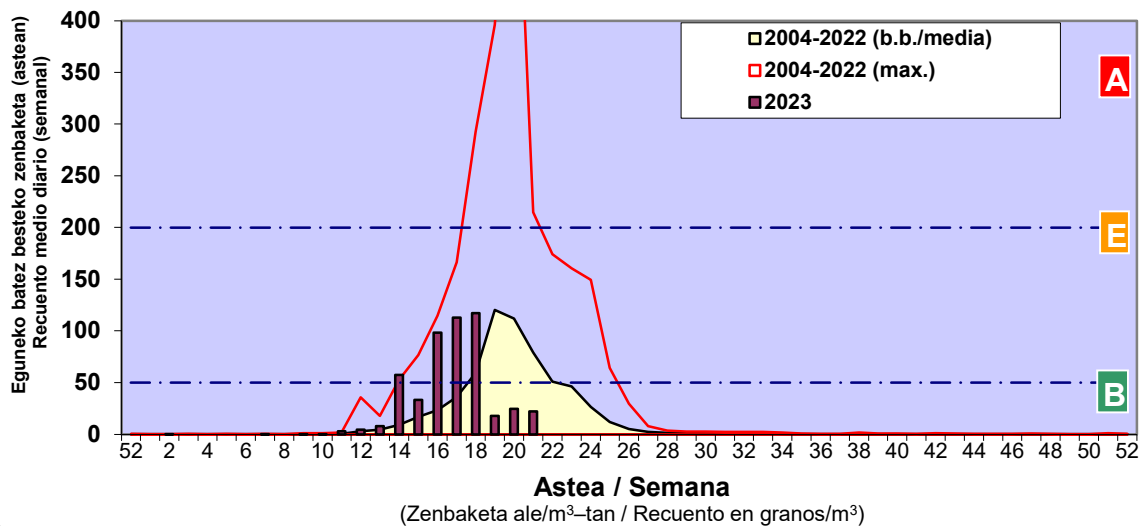

Zenbaketa ale/m3 – tan /
Recuento en granos/m3

■ Altua/Alto
■ Ertaina/Medio
■ Baxua/Bajo

4. POLEN MOTA INTERESGARRIAK / TIPOS POLÍNICOS DE INTERÉS

Estazioa / Estación **Vitoria - Gasteiz**

- Altua/Alto
- Ertaina/Medio
- Baxua/Bajo

Estazioa / Estación

Vitoria - Gasteiz

- Altua/Alto
- Ertaina/Medio
- Baxua/Bajo

PINUS

QUERCUS

URTICA / PARIETARIA