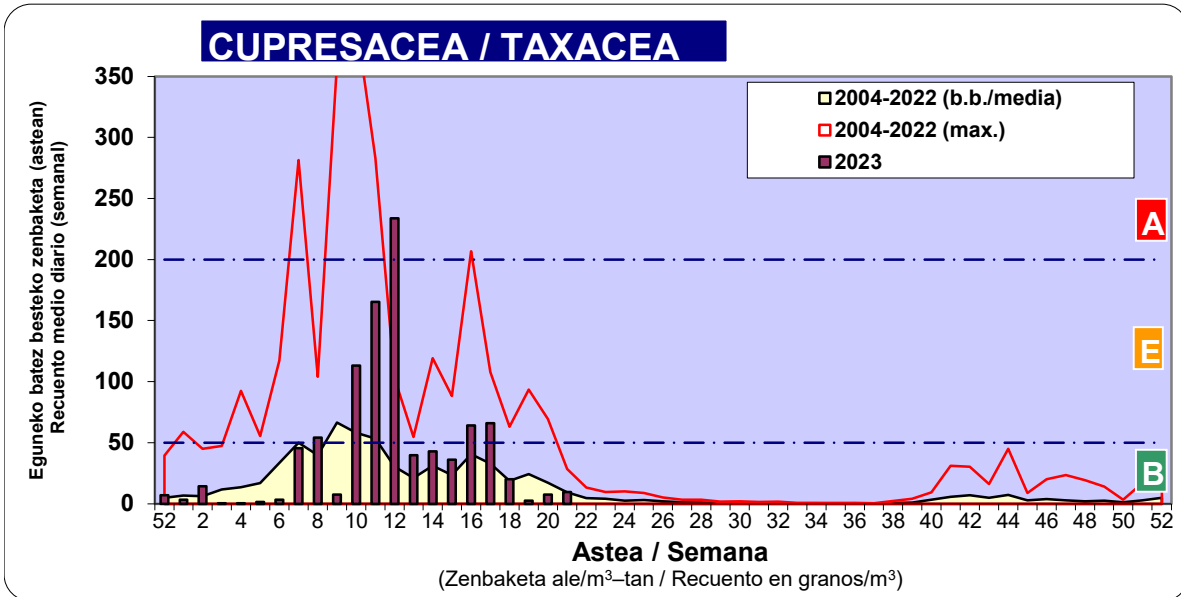

Asteko Zenbaketa Orokorra / Recuento Total Semanal

3. ASTEKO ZENBAKETA / RECUESTO SEMANAL

2023

Estazioa / Estación	Vitoria - Gasteiz						Astea/Semana	21
	Al / L	As / M	Az / X	Og / J	Or / V	Lr / S	Ig / D	b.b. / media
Mota / Tipo	22/05/23	23/05/23	24/05/23	25/05/23	26/05/23	27/05/23	28/05/23	
Acer	1						1	0
Foeniculum						1		0
Artemisia								0
Centaurea								0
Achillea						1		0
Taraxacum								0
Alnus								0
Betula	1	1				1	1	1
Corylus								0
Brassica								0
Sambucus			1		1	1	1	1
Chenop./Ama					3	2	1	1
Cupres./Taxa	9	9	18	16		9	5	9
Carex								0
Ericaceae			1	16		1	1	3
Mercurialis								0
Robinia								0
Castanea								0
Fagus	1	1					1	0
Quercus	14	5	18	33	19	43	22	22
Aesculus	1	1	1	1			1	1
Juglans								0
Laurus								0
Lilium								0
Magnolia								0
Acacia								0
Eucalyptus								0
Fraxinus								0
Ligustrum								0
Olea				1	3	41	5	7
Pinus	1	2	1	7	3	6	7	4
Cedrus								0
Plantago	3		1	4	1	5	3	2
Platanus	1	1						0
Gramineae	10	1	14	42	7	50	28	22
Rosacea								0
Rumex	1	1	2	8		2	3	2
Rhamnus								0
Populus								0
Salix								0
Tamarix								0
Tilia								0
Celtis								0
Ulmus								0
Urticaceae	11	2	9	9	1	22	31	12
Besterik/Otros	5	1	3	6	3	7	3	4
Esp. Alternaria	4	1	16	29	13	42	19	18
Guztira /Total	59	25	69	143	41	192	114	643

Zenbaketa ale/m3 – tan /
Recuento en granos/m3

■ Altua/Alto
■ Ertaina/Medio
■ Baxua/Bajo

4. POLEN MOTA INTERESGARRIAK / TIPOS POLÍNICOS DE INTERÉS

Estazioa / Estación **Vitoria - Gasteiz**

- Altua/Alto
- Ertaina/Medio
- Baxua/Bajo