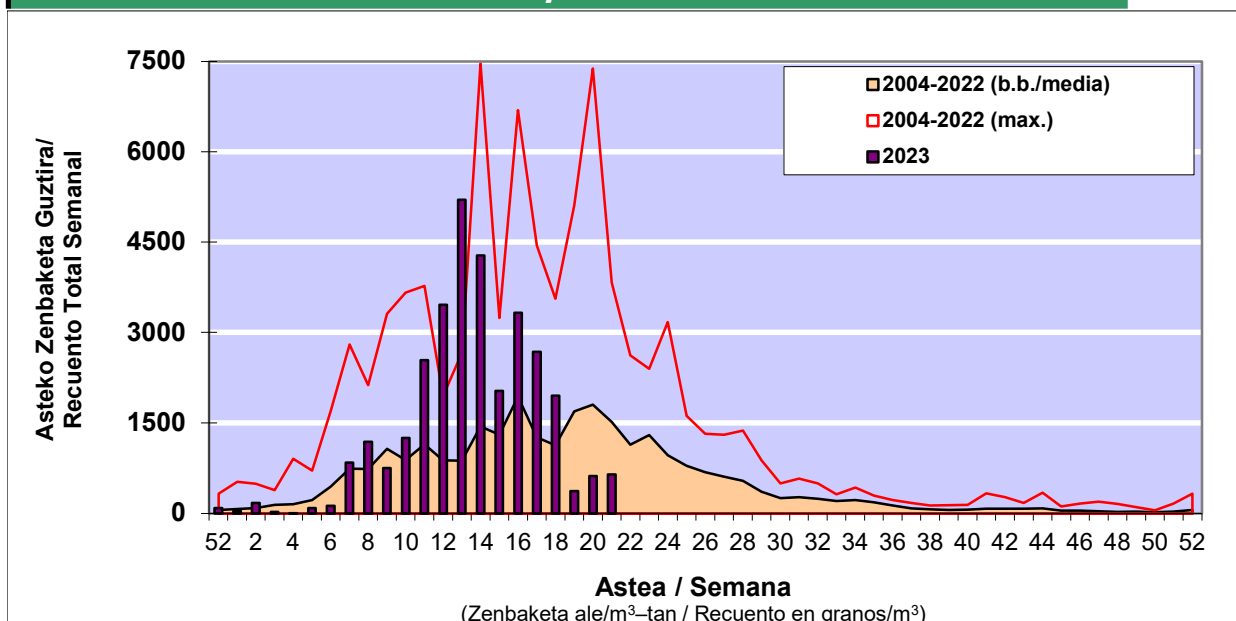

POLEN ZENBAKETA / RECuento DE POLEN

Osasun Sailaren Sarea / Red del Departamento de Salud

1. GAUR EGUNGO EGOERA / SITUACIÓN ACTUAL

		Astea/Semana	21
Estazioa / Estación	Vitoria - Gasteiz	22/05-28/05	2023

Polen mota interesgarriak / Tipos polínicos de interés	Zuhaitza-Landarea / Árbol-Planta	Egoera / Situación*	Hurrengo asterako joera / Tendencia próxima semana
Cupresaceas /Taxaceas	Altzifrea-Hagina/Ciprés-Tejo	Baxua / Bajo	=
E. Alternaria	Alternariaren esporak / Esporas	Ertaina / Medio	=
Gramineae	Graminea/Gramínea	Baxua / Bajo	▲
Pinus	Pinua/Pino	Baxua / Bajo	▼
Quercus	Haritza-Artea/Roble-Encina	Baxua / Bajo	=
Urticaceas	Asuna-Horma-belarra/Ortiga-Parietaria	Baxua / Bajo	▲

*Ebaluaketa irizpideak, "Red Española de Aerobiología"-ren arabera /

2. ASTEKO ZENBAKETA GUZTIRA / RECuento TOTAL SEMANAL

Estazioa / Estación	Vitoria - Gasteiz

Asteko Zenbaketa Orokorra / Recuento Total Semanal