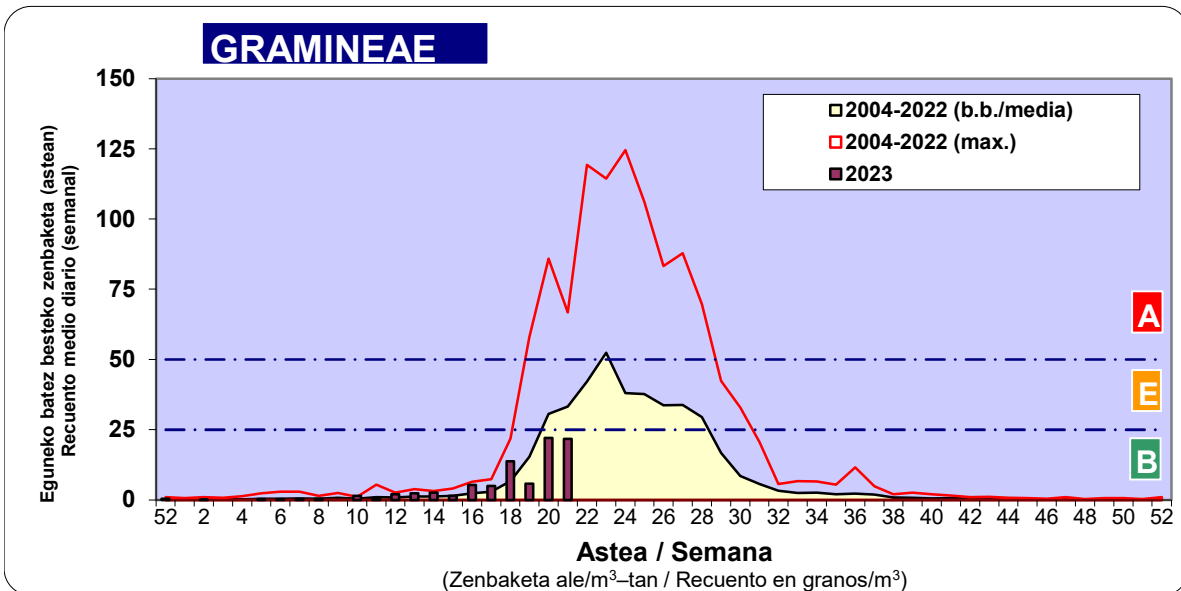

*Ebaluaketa irizpideak, "Red Española de Aerobiología"-ren arabera /

2. ASTEKO ZENBAKETA GUZTIRA / RECuento TOTAL SEMANAL

Estazioa / Estación	Vitoria - Gasteiz
----------------------------	--------------------------

Asteko Zenbaketa Orokorra / Recuento Total Semanal

3. ASTEKO ZENBAKETA / RECUESTO SEMANAL

2023

Estazioa / Estación	Vitoria - Gasteiz						Astea/Semana	21
	Al / L	As / M	Az / X	Og / J	Or / V	Lr / S	Ig / D	b.b. / media
Mota / Tipo	22/05/23	23/05/23	24/05/23	25/05/23	26/05/23	27/05/23	28/05/23	
Acer	1						1	0
Foeniculum						1		0
Artemisia								0
Centaurea								0
Achillea						1		0
Taraxacum								0
Alnus								0
Betula	1	1				1	1	1
Corylus								0
Brassica								0
Sambucus			1		1	1	1	1
Chenop./Ama					3	2	1	1
Cupres./Taxa	9	9	18	16		9	5	9
Carex								0
Ericaceae			1	16		1	1	3
Mercurialis								0
Robinia								0
Castanea								0
Fagus	1	1					1	0
Quercus	14	5	18	33	19	43	22	22
Aesculus	1	1	1	1			1	1
Juglans								0
Laurus								0
Lilium								0
Magnolia								0
Acacia								0
Eucalyptus								0
Fraxinus								0
Ligustrum								0
Olea				1	3	41	5	7
Pinus	1	2	1	7	3	6	7	4
Cedrus								0
Plantago	3		1	4	1	5	3	2
Platanus	1	1						0
Gramineae	10	1	14	42	7	50	28	22
Rosacea								0
Rumex	1	1	2	8		2	3	2
Rhamnus								0
Populus								0
Salix								0
Tamarix								0
Tilia								0
Celtis								0
Ulmus								0
Urticaceae	11	2	9	9	1	22	31	12
Besterik/Otros	5	1	3	6	3	7	3	4
Esp. Alternaria	4	1	16	29	13	42	19	18
Guztira /Total	59	25	69	143	41	192	114	643

Zenbaketa ale/m3 – tan /
Recuento en granos/m3

■ Altua/Alto
■ Ertaina/Medio
■ Baxua/Bajo

4. POLEN MOTA INTERESGARRIAK / TIPOS POLÍNICOS DE INTERÉS

Estazioa / Estación **Vitoria - Gasteiz**

- Altua/Alto
- Ertaina/Medio
- Baxua/Bajo