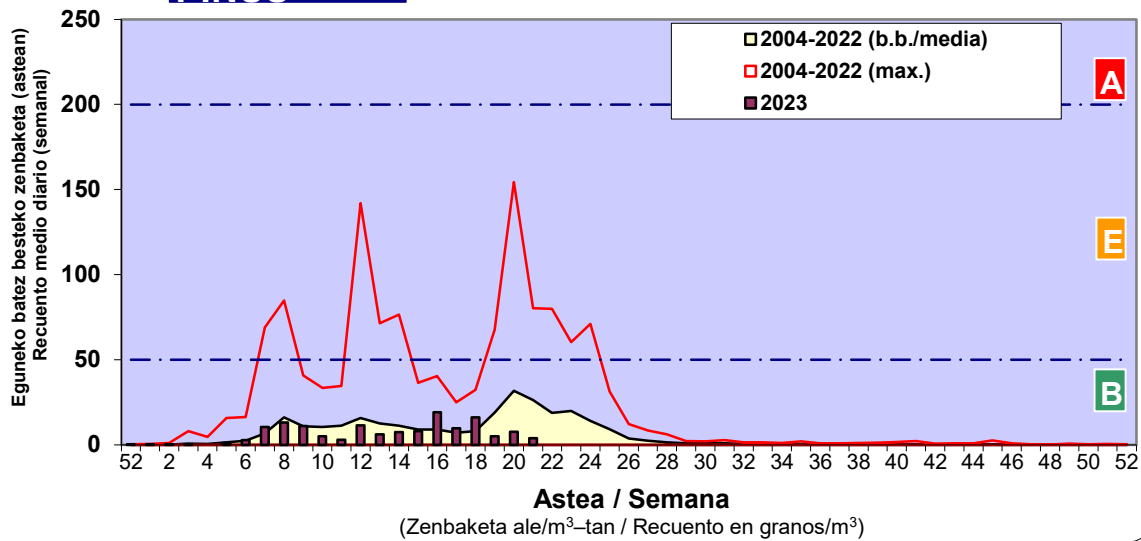

Estazioa / Estación

Vitoria - Gasteiz

- Altua/Alto
- Ertaina/Medio
- Baxua/Bajo

PINUS