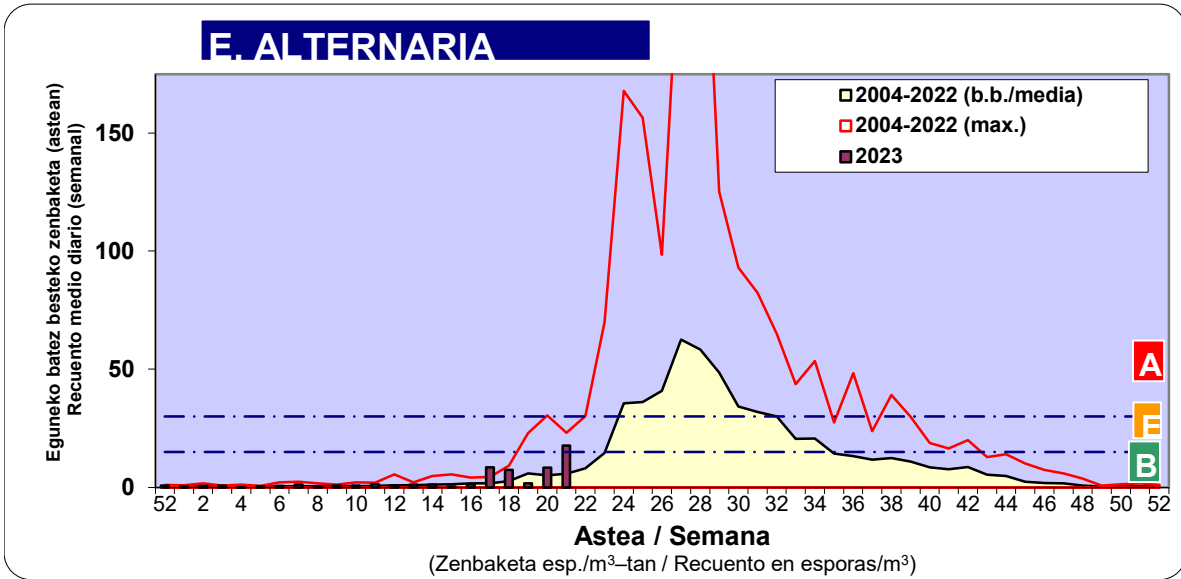

Asteko Zenbaketa Orokorra / Recuento Total Semanal

3. ASTEKO ZENBAKETA / RECUESTO SEMANAL

2023

Estazioa / Estación	Vitoria - Gasteiz						Astea/Semana	21
	Al / L	As / M	Az / X	Og / J	Or / V	Lr / S	Ig / D	b.b. / media
Mota / Tipo	22/05/23	23/05/23	24/05/23	25/05/23	26/05/23	27/05/23	28/05/23	
Acer	1						1	0
Foeniculum						1		0
Artemisia								0
Centaurea								0
Achillea						1		0
Taraxacum								0
Alnus								0
Betula	1	1				1	1	1
Corylus								0
Brassica								0
Sambucus			1		1	1	1	1
Chenop./Ama					3	2	1	1
Cupres./Taxa	9	9	18	16		9	5	9
Carex								0
Ericaceae			1	16		1	1	3
Mercurialis								0
Robinia								0
Castanea								0
Fagus	1	1					1	0
Quercus	14	5	18	33	19	43	22	22
Aesculus	1	1	1	1			1	1
Juglans								0
Laurus								0
Lilium								0
Magnolia								0
Acacia								0
Eucalyptus								0
Fraxinus								0
Ligustrum								0
Olea				1	3	41	5	7
Pinus	1	2	1	7	3	6	7	4
Cedrus								0
Plantago	3		1	4	1	5	3	2
Platanus	1	1						0
Gramineae	10	1	14	42	7	50	28	22
Rosacea								0
Rumex	1	1	2	8		2	3	2
Rhamnus								0
Populus								0
Salix								0
Tamarix								0
Tilia								0
Celtis								0
Ulmus								0
Urticaceae	11	2	9	9	1	22	31	12
Besterik/Otros	5	1	3	6	3	7	3	4
Esp. Alternaria	4	1	16	29	13	42	19	18
Guztira /Total	59	25	69	143	41	192	114	643

Zenbaketa ale/m3 – tan /
Recuento en granos/m3

■ Altua/Alto
■ Ertaina/Medio
■ Baxua/Bajo

4. POLEN MOTA INTERESGARRIAK / TIPOS POLÍNICOS DE INTERÉS

Estazioa / Estación **Vitoria - Gasteiz**

- Altua/Alto
- Ertaina/Medio
- Baxua/Bajo