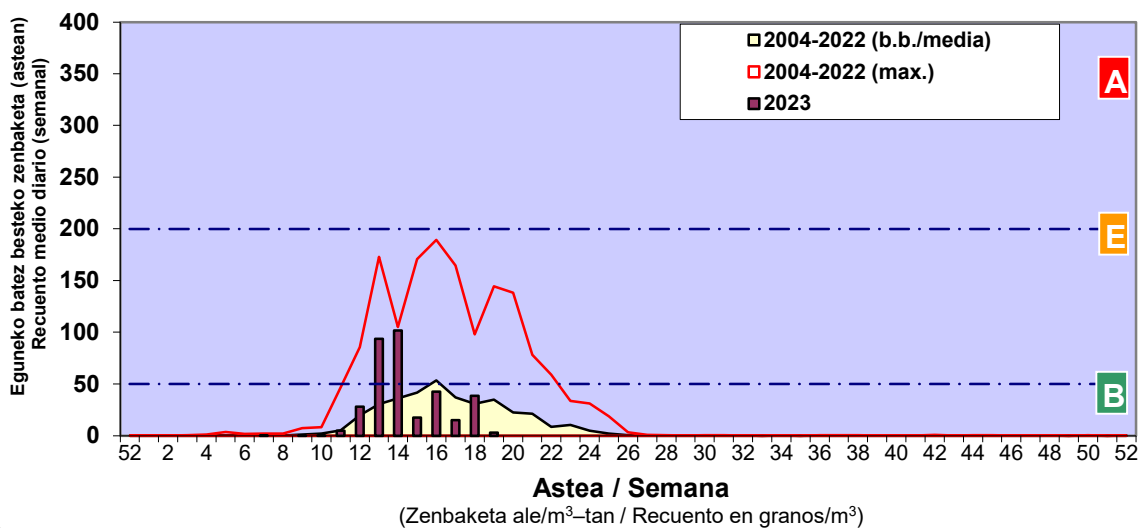

Estazioa / Estación

Donostia- San Sebastián

- Altua/Alto
- Ertaina/Medio
- Baxua/Bajo

QUERCUS