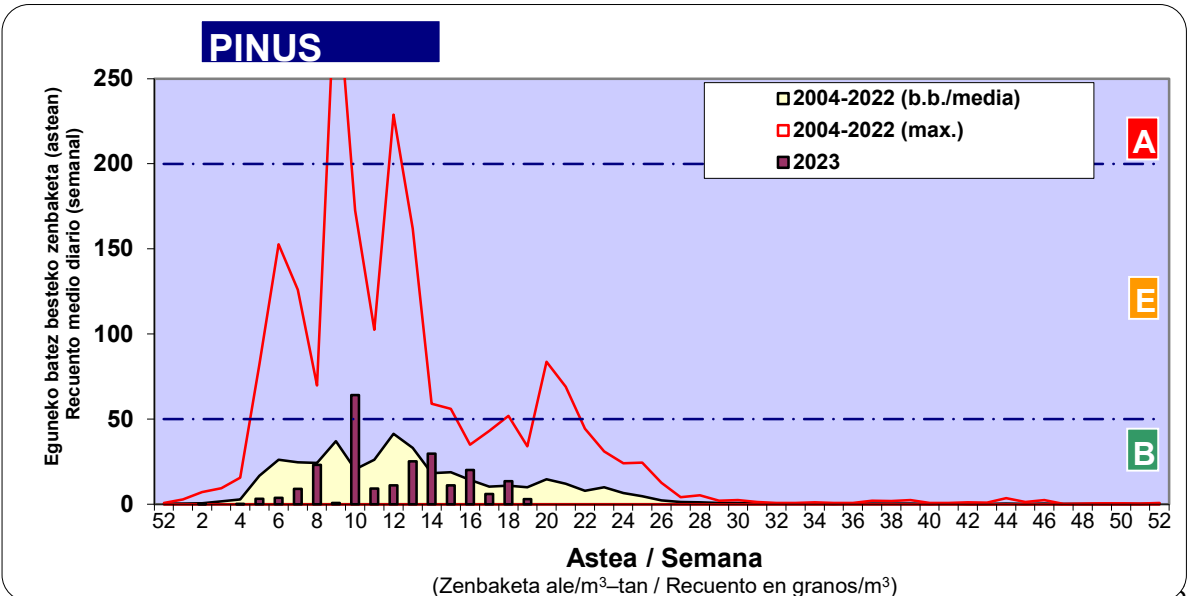

3. ASTEKO ZENBAKETA / RECUESTO SEMANAL

2023

Estazioa / Estación	Donostia- San Sebastián							Astea/Semana	19
Mota / Tipo	Al / L	As / M	Az / X	Og / J	Or / V	Lr / S	Ig / D	b.b. / media	
	8/05/23	9/05/23	10/05/23	11/05/23	12/05/23	13/05/23	14/05/23		
Acer								0	
Foeniculum								0	
Artemisia								0	
Centaurea								0	
Achillea				1				0	
Taraxacum								0	
Alnus	1							0	
Betula	1						1	0	
Corylus								0	
Brassica								0	
Sambucus								0	
Chenop./Ama								0	
Cupres./Taxa	1		1	1	1	1		1	
Carex								0	
Ericaceae								0	
Mercurialis								0	
Robinia								0	
Castanea								0	
Fagus	8	4	1	2	1		1	2	
Quercus	13	1	1	1			4	3	
Aesculus							2	0	
Juglans	1				1			0	
Laurus								0	
Lilium								0	
Magnolia								0	
Acacia								0	
Eucalyptus	1							0	
Fraxinus								0	
Ligustrum								0	
Olea	3							0	
Pinus	5	3	1	4	2	1	4	3	
Cedrus								0	
Plantago	4							1	
Platanus								0	
Gramineae	17		1	1		1	2	3	
Rosacea								0	
Rumex	1					1	1	0	
Rhamnus								0	
Populus								0	
Salix							1	0	
Tamarix	7							1	
Tilia								0	
Celtis								0	
Ulmus								0	
Urticaceae	31	1		1	1		4	5	
Besterik/Otros	10			2	2	5	10	4	
Esp. Alternaria								0	
Guztira /Total	104	9	5	13	8	9	30	178	

Zenbaketa ale/m3 – tan /
Recuento en granos/m3

■ Altua/Alto
■ Ertaina/Medio
■ Baxua/Bajo

4. POLEN MOTA INTERESGARRIAK / TIPOS POLÍNICOS DE INTERÉS

Estazioa / Estación Donostia- San Sebastián

- Altua/Alto
- Ertaina/Medio
- Baxua/Bajo