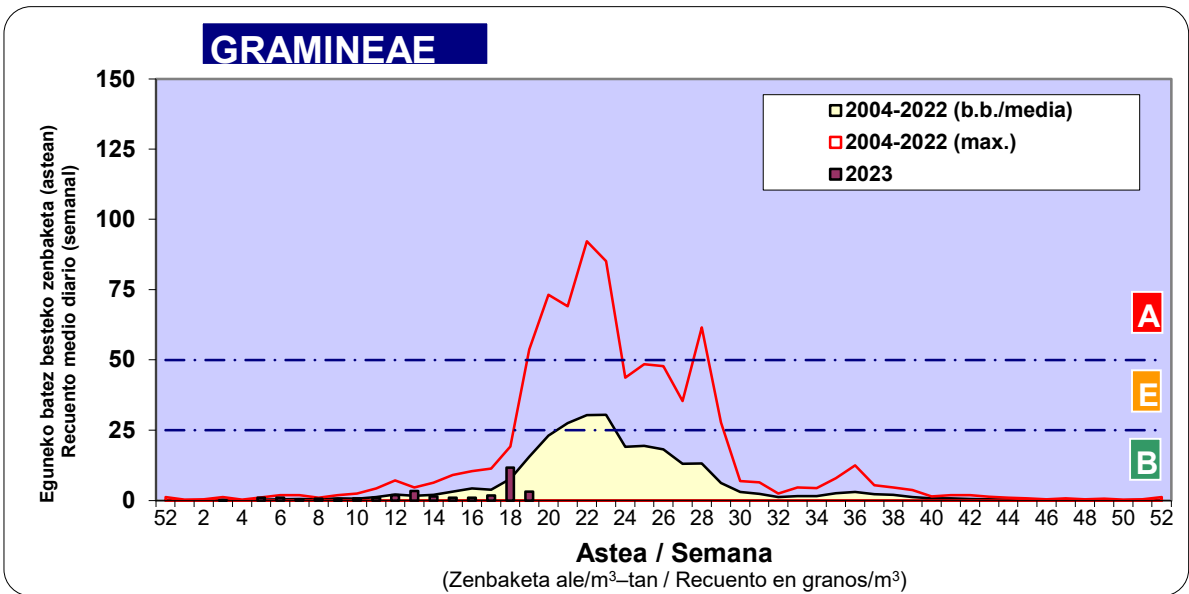

3. ASTEKO ZENBAKETA / RECUESTO SEMANAL

2023

Estazioa / Estación	Donostia- San Sebastián							Astea/Semana	19
Mota / Tipo	Al / L	As / M	Az / X	Og / J	Or / V	Lr / S	Ig / D	b.b. / media	
	8/05/23	9/05/23	10/05/23	11/05/23	12/05/23	13/05/23	14/05/23		
Acer								0	
Foeniculum								0	
Artemisia								0	
Centaurea								0	
Achillea				1				0	
Taraxacum								0	
Alnus	1							0	
Betula	1						1	0	
Corylus								0	
Brassica								0	
Sambucus								0	
Chenop./Ama								0	
Cupres./Taxa	1		1	1	1	1		1	
Carex								0	
Ericaceae								0	
Mercurialis								0	
Robinia								0	
Castanea								0	
Fagus	8	4	1	2	1		1	2	
Quercus	13	1	1	1			4	3	
Aesculus							2	0	
Juglans	1				1			0	
Laurus								0	
Lilium								0	
Magnolia								0	
Acacia								0	
Eucalyptus	1							0	
Fraxinus								0	
Ligustrum								0	
Olea	3							0	
Pinus	5	3	1	4	2	1	4	3	
Cedrus								0	
Plantago	4							1	
Platanus								0	
Gramineae	17		1	1		1	2	3	
Rosacea								0	
Rumex	1					1	1	0	
Rhamnus								0	
Populus								0	
Salix							1	0	
Tamarix	7							1	
Tilia								0	
Celtis								0	
Ulmus								0	
Urticaceae	31	1		1	1		4	5	
Besterik/Otros	10			2	2	5	10	4	
Esp. Alternaria								0	
Guztira /Total	104	9	5	13	8	9	30	178	

Zenbaketa ale/m3 – tan /
Recuento en granos/m3

■ Altua/Alto
■ Ertaina/Medio
■ Baxua/Bajo

4. POLEN MOTA INTERESGARRIAK / TIPOS POLÍNICOS DE INTERÉS

Estazioa / Estación Donostia- San Sebastián

- Altua/Alto
- Ertaina/Medio
- Baxua/Bajo

Estazioa / Estación

Donostia- San Sebastián

- Altua/Alto
- Ertaina/Medio
- Baxua/Bajo

QUERCUS

URTICA / PARIETARIA