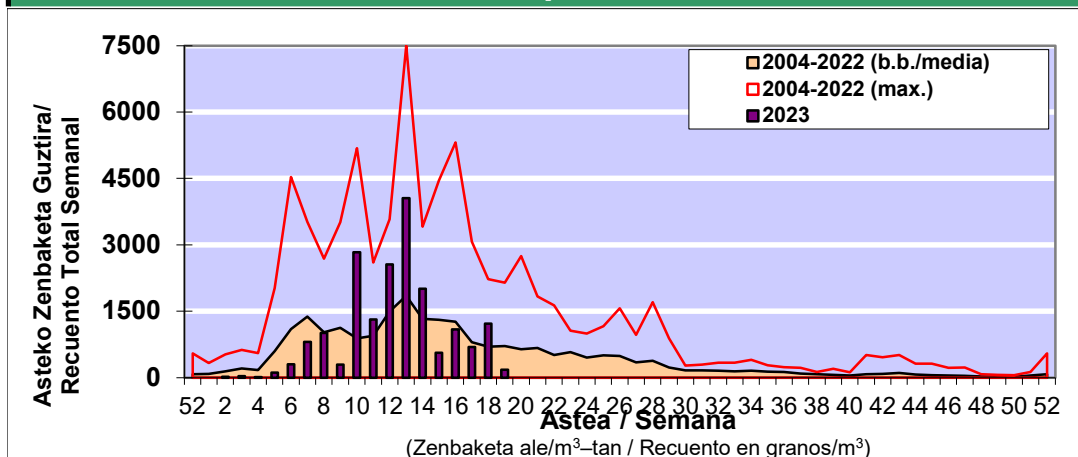

POLEN ZENBAKETA / RECUENTO DE POLEN

Osasun Sailaren Sarea / Red del Departamento de Salud

1. GAUR EGUNGO EGOERA / SITUACIÓN ACTUAL

		Astea/Semana	19
Estazioa / Estación	Donostia- San Sebastián	08/05-14/05	2023

Polen mota interesgarriak / Tipos polínicos de interés	Zuhaitza-Landarea / Árbol-Planta	Egoera / Situación*	Hurrengo asterako joera / Tendencia próxima semana
Fagus	Pagoa/Haya	Baxua / Bajo	=
Gramineae	Graminea/Gramínea	Baxua / Bajo	=
Pinus	Pinua/Pino	Baxua / Bajo	=
Quercus	Haritza-Artea/Roble-Encina	Baxua / Bajo	=
Urticaceas	Asuna-Horma-belarra/Ortiga-Pa	Baxua / Bajo	=
*Ebaluaketa irizpideak, "Red Española de Aerobiología"-ren arabera / Criterios de evaluación de acuerdo a la Red Española de Aerobiología			

2. ASTEKO ZENBAKETA GUZTIRA / RECUENTO TOTAL SEMANAL

Estazioa / Estación	Donostia- San Sebastián

Asteko Zenbaketa Orokorra / Recuento Total Semanal