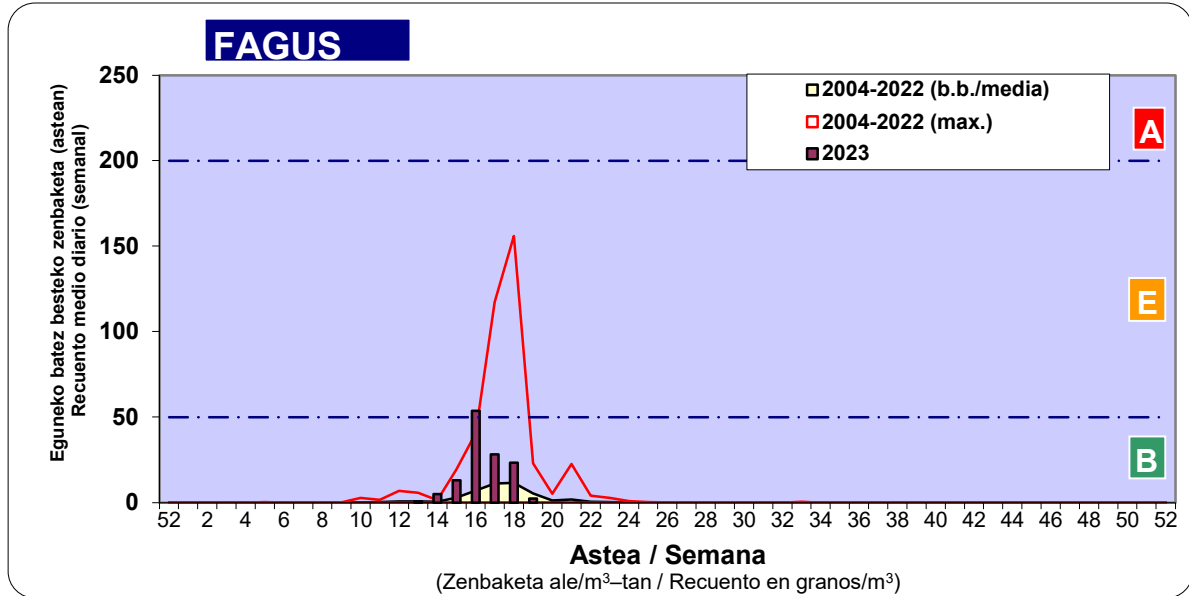

3. ASTEKO ZENBAKETA / RECUESTO SEMANAL

2023

Estazioa / Estación	Donostia- San Sebastián							Astea/Semana	19
Mota / Tipo	Al / L	As / M	Az / X	Og / J	Or / V	Lr / S	Ig / D	b.b. / media	
	8/05/23	9/05/23	10/05/23	11/05/23	12/05/23	13/05/23	14/05/23		
Acer								0	
Foeniculum								0	
Artemisia								0	
Centaurea								0	
Achillea				1				0	
Taraxacum								0	
Alnus	1							0	
Betula	1						1	0	
Corylus								0	
Brassica								0	
Sambucus								0	
Chenop./Ama								0	
Cupres./Taxa	1		1	1	1	1		1	
Carex								0	
Ericaceae								0	
Mercurialis								0	
Robinia								0	
Castanea								0	
Fagus	8	4	1	2	1		1	2	
Quercus	13	1	1	1			4	3	
Aesculus							2	0	
Juglans	1				1			0	
Laurus								0	
Lilium								0	
Magnolia								0	
Acacia								0	
Eucalyptus	1							0	
Fraxinus								0	
Ligustrum								0	
Olea	3							0	
Pinus	5	3	1	4	2	1	4	3	
Cedrus								0	
Plantago	4							1	
Platanus								0	
Gramineae	17		1	1		1	2	3	
Rosacea								0	
Rumex	1					1	1	0	
Rhamnus								0	
Populus								0	
Salix							1	0	
Tamarix	7							1	
Tilia								0	
Celtis								0	
Ulmus								0	
Urticaceae	31	1		1	1		4	5	
Besterik/Otros	10			2	2	5	10	4	
Esp. Alternaria								0	
Guztira /Total	104	9	5	13	8	9	30	178	

Zenbaketa ale/m3 – tan /
Recuento en granos/m3

■ Altua/Alto
■ Ertaina/Medio
■ Baxua/Bajo

4. POLEN MOTA INTERESGARRIAK / TIPOS POLÍNICOS DE INTERÉS

Estazioa / Estación Donostia- San Sebastián

- Altua/Alto
- Ertaina/Medio
- Baxua/Bajo