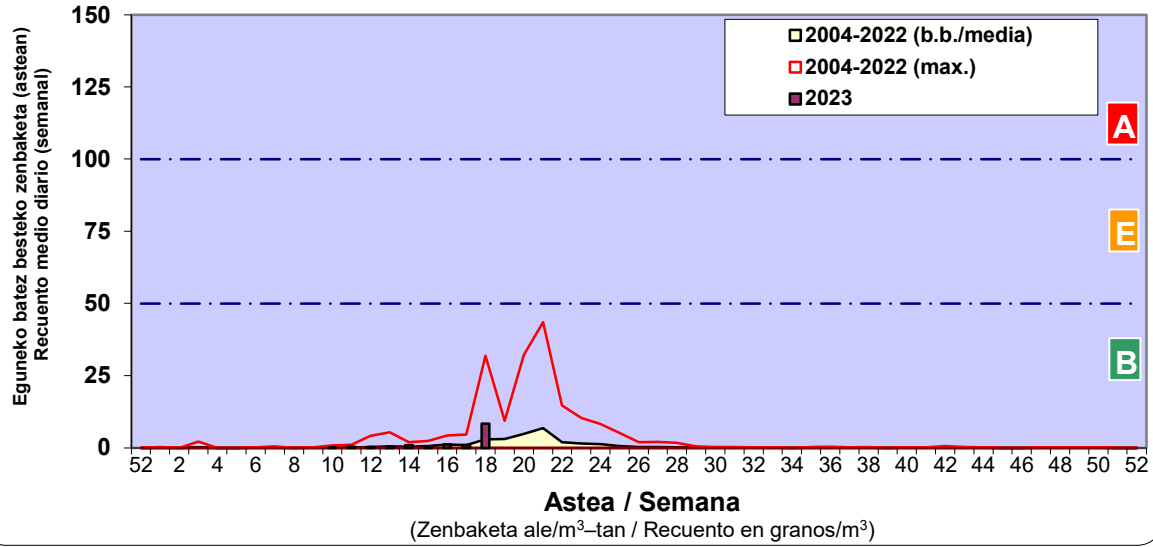

Estazioa / Estación

Donostia- San Sebastián

- Altua/Alto
- Ertaina/Medio
- Baxua/Bajo

OLEA