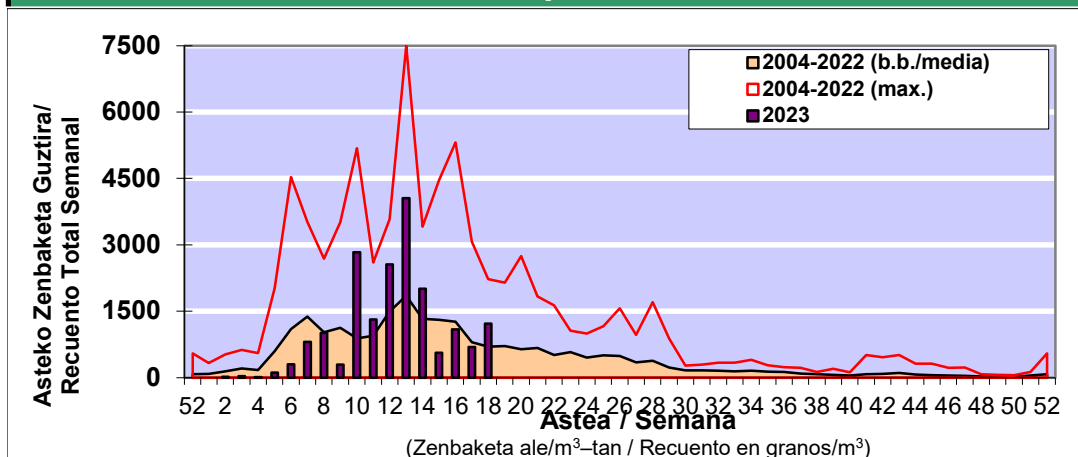

POLEN ZENBAKETA / RECuento DE POLEN

Osasun Sailaren Sarea / Red del Departamento de Salud

1. GAUR EGUNGO EGOERA / SITUACIÓN ACTUAL

		Astea/Semana	18
Estazioa / Estación	Donostia- San Sebastián	01/05-07/05	2023

Polen mota interesgarriak / Tipos polínicos de interés	Zuhaitza-Landarea / Árbol-Planta	Egoera / Situación*	Hurrengo asterako joera / Tendencia próxima semana
Betula	Urkia/Abedul	Baxua / Bajo	▼
Fagus	Pagoa/Haya	Baxua / Bajo	▼
Gramineae	Graminea/Gramínea	Baxua / Bajo	=
Olea	Olibondoa/Olivo	Baxua / Bajo	▼
Pinus	Pinua/Pino	Baxua / Bajo	▼
Quercus	Haritza-Artea/Roble-Encina	Baxua / Bajo	▼
Urticaceas	Asuna-Horma-belarra/Ortiga-Pa	Baxua / Bajo	▼
*Ebaluaketa irizpideak, "Red Española de Aerobiología"-ren arabera / Criterios de evaluación de acuerdo a la Red Española de Aerobiología			

2. ASTEKO ZENBAKETA GUZTIRA / RECuento TOTAL SEMANAL

Estazioa / Estación	Donostia- San Sebastián

Asteako Zenbaketa Orokorra / Recuento Total Semanal