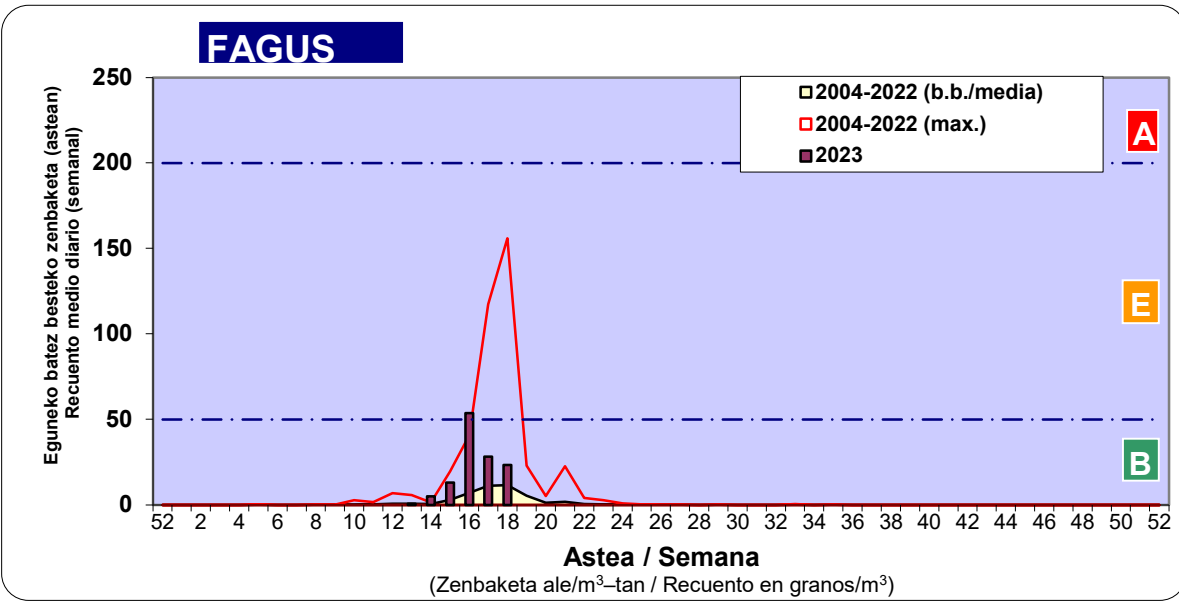

Zenbaketa ale/m3 – tan /
Recuento en granos/m3

■ Altua/Alto
■ Ertaina/Medio
■ Baxua/Bajo

4. POLEN MOTA INTERESGARRIAK / TIPOS POLÍNICOS DE INTERÉS

Estazioa / Estación Donostia- San Sebastián

- Altua/Alto
- Ertaina/Medio
- Baxua/Bajo