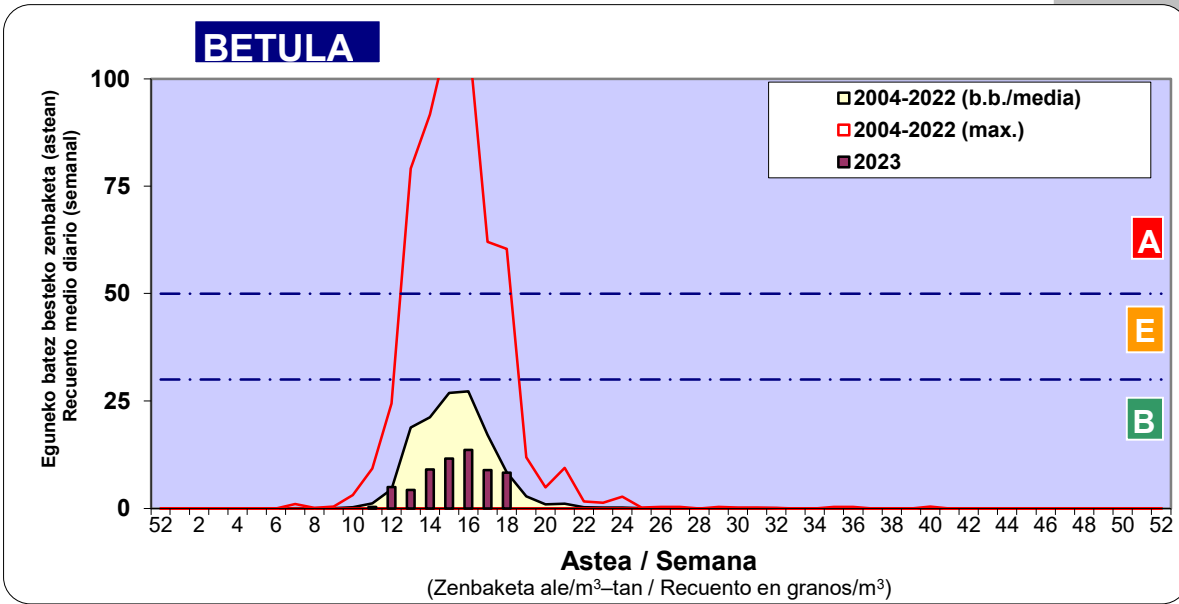

Zenbaketa ale/m3 – tan /
Recuento en granos/m3

■ Altua/Alto
■ Ertaina/Medio
■ Baxua/Bajo

4. POLEN MOTA INTERESGARRIAK / TIPOS POLÍNICOS DE INTERÉS

Estazioa / Estación Donostia- San Sebastián

- Altua/Alto
- Ertaina/Medio
- Baxua/Bajo