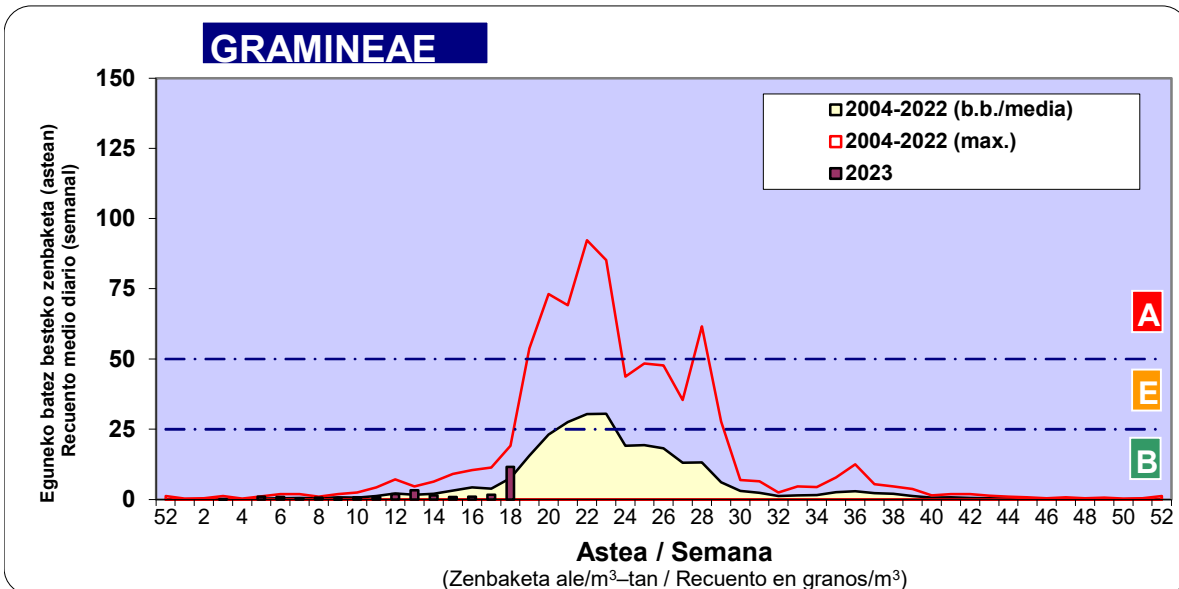

3. ASTEKO ZENBAKETA / RECUESTO SEMANAL

2023

Estazioa / Estación	Donostia- San Sebastián					Astea/Semana		18
Mota / Tipo	Al / L 1/05/23	As / M 2/05/23	Az / X 3/05/23	Og / J 4/05/23	Or / V 5/05/23	Lr / S 6/05/23	Ig / D 7/05/23	b.b. / media
Acer								0
Foeniculum								0
Artemisia								0
Centaurea								0
Achillea			1	1				0
Taraxacum					1			0
Alnus		1				1	1	0
Betula	1	22	25	8	2			8
Corylus								0
Brassica								0
Sambucus		16	8					3
Chenop./Ama		1	1					0
Cupres./Taxa		15	60	8	5		1	13
Carex		2						0
Ericaceae			3	4	1	1		1
Mercurialis								0
Robinia								0
Castanea								0
Fagus	2	65	60	16	14	5	1	23
Quercus	1	49	141	26	41	10	1	38
Aesculus								0
Juglans		1	2	1	1	1		1
Laurus								0
Lilium								0
Magnolia								0
Acacia								0
Eucalyptus		1	1					0
Fraxinus								0
Ligustrum			3		2	1		1
Olea		1	31	8	17	2		8
Pinus	6	43	17	12	13	1	2	13
Cedrus								0
Plantago		9	7	5	5			4
Platanus		2	1	1				1
Gramineae	1	23	31	6	16	2	2	12
Rosacea								0
Rumex	1	11	4	1	6	1		3
Rhamnus								0
Populus								0
Salix		4	1	2	2	1		1
Tamarix	1	7	9	47	2	2	1	10
Tilia								0
Celtis			1					0
Ulmus								0
Urticaceae	4	21	41	10	15	3	1	14
Besterik/Otros	4	21	51	23	11	4	2	17
Esp. Alternaria			3	1	1	1		1
Guztira /Total	21	315	499	179	154	35	12	1215

Zenbaketa ale/m3 – tan /
Recuento en granos/m3

■ Altua/Alto
■ Ertaina/Medio
■ Baxua/Bajo

4. POLEN MOTA INTERESGARRIAK / TIPOS POLÍNICOS DE INTERÉS

Estazioa / Estación Donostia- San Sebastián

- Altua/Alto
- Ertaina/Medio
- Baxua/Bajo