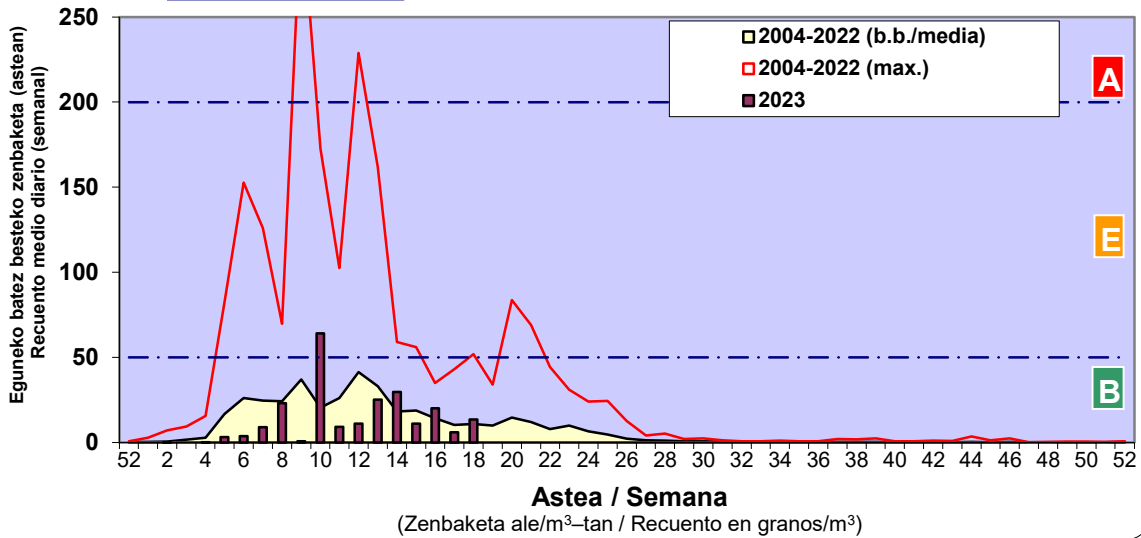

Zenbaketa ale/m3 – tan /
Recuento en granos/m3

■ Altua/Alto
■ Ertaina/Medio
■ Baxua/Bajo

4. POLEN MOTA INTERESGARRIAK / TIPOS POLÍNICOS DE INTERÉS

Estazioa / Estación Donostia- San Sebastián

- Altua/Alto
- Ertaina/Medio
- Baxua/Bajo

Estazioa / Estación

Donostia- San Sebastián

- Altua/Alto
- Ertaina/Medio
- Baxua/Bajo

OLEA

PINUS

QUERCUS

Estazioa / Estación

Donostia- San Sebastián

- Altua/Alto
- Ertaina/Medio
- Baxua/Bajo

URTICA / PARIETARIA