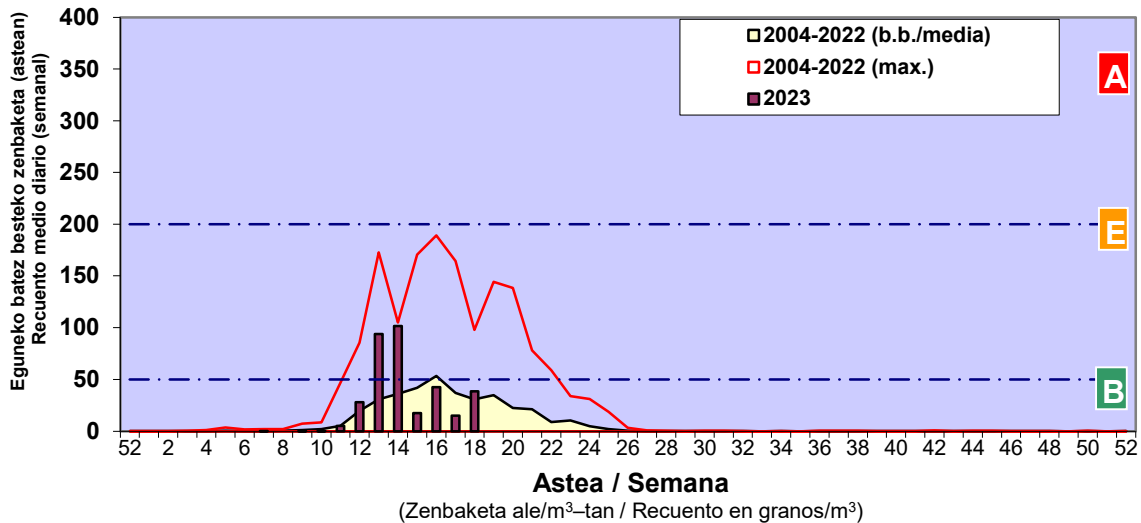

Zenbaketa ale/m3 – tan /
Recuento en granos/m3

■ Altua/Alto
■ Ertaina/Medio
■ Baxua/Bajo

4. POLEN MOTA INTERESGARRIAK / TIPOS POLÍNICOS DE INTERÉS

Estazioa / Estación Donostia- San Sebastián

- Altua/Alto
- Ertaina/Medio
- Baxua/Bajo

Estazioa / Estación

Donostia- San Sebastián

- Altua/Alto
- Ertaina/Medio
- Baxua/Bajo

OLEA

PINUS

QUERCUS

Estazioa / Estación

Donostia- San Sebastián

- Altua/Alto
- Ertaina/Medio
- Baxua/Bajo

URTICA / PARIETARIA