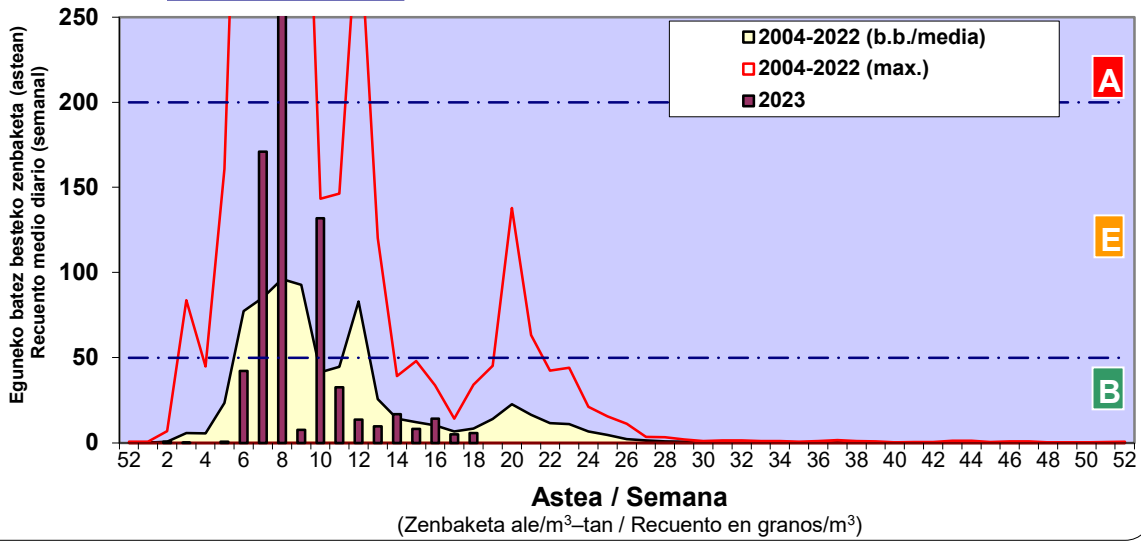

Estazioa / Estación

Vitoria - Gasteiz

- Altua/Alto
- Ertaina/Medio
- Baxua/Bajo

PINUS