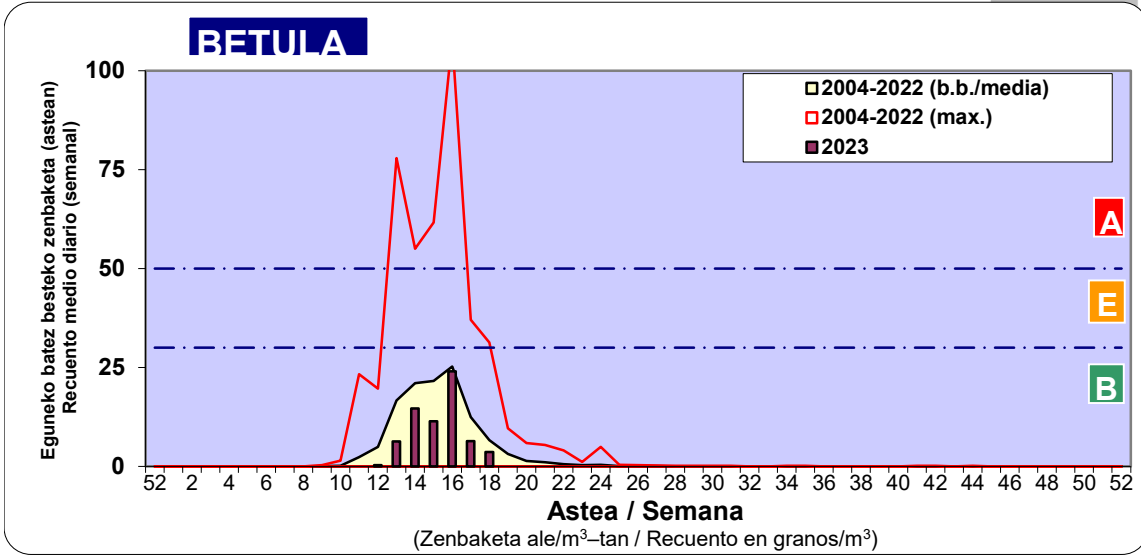

	Al / L	As / M	Az / X	Og / J	Or / V	Lr / S	Ig / D	b.b. / media
Mota / Tipo	1/05/23	2/05/23	3/05/23	4/05/23	5/05/23	6/05/23	7/05/23	
Acer								0
Foeniculum								0
Artemisia								0
Centaurea								0
Achillea			1			1		0
Taraxacum					1			0
Alnus								0
Betula	1	12	8	1	1	2		4
Corylus								0
Brassica	1	4	17	4	1	4	1	5
Sambucus		1						0
Chenop./Ama								0
Cupes./Taxa	5	17	20	11	2	1		8
Carex				1	1			0
Ericaceae		1	3	2			1	1
Mercurialis								0
Robinia								0
Castanea								0
Fagus	1	1	5	7	2	1		2
Quercus	8	27	68	40	26	10	4	26
Aesculus								0
Juglans		5	1					1
Laurus								0
Lilium								0
Magnolia								0
Acacia								0
Eucalyptus			1	1				0
Fraxinus		1	1		2		1	1
Ligustrum	1		16	4	1			3
Olea					1			0
Pinus	2	6	4	14	7	4	2	6
Cedrus								0
Plantago	1	5	1	1	1	1	1	2
Platanus		1	1	1				0
Gramineae	5	25	11	14	7	3	1	9
Rosaceae								0
Rumex		1	1	2	1			1
Rhamnus								0
Populus			1					0
Salix			4					1
Tamarix								0
Tilia				1				0
Celtis								0
Ulmus								0
Urticaceae	4	2	3	3	4	1	2	3
Besterik/Otros		1	2	1	1		1	1
Esp. Alternaria								0
Guztira /Total	29	110	169	108	59	28	14	517

Zenbaketa ale/m3 – tan /
Recuento en granos/m3

■ Altua/Alto
■ Ertaina/Medio
■ Baxua/Bajo

4. POLEN MOTA INTERESGARRIAK / TIPOS POLÍNICOS DE INTERÉS

Estazioa / Estación **Bilbo- Bilbao**

- Altua/Alto
- Ertaina/Medio
- Baxua/Bajo