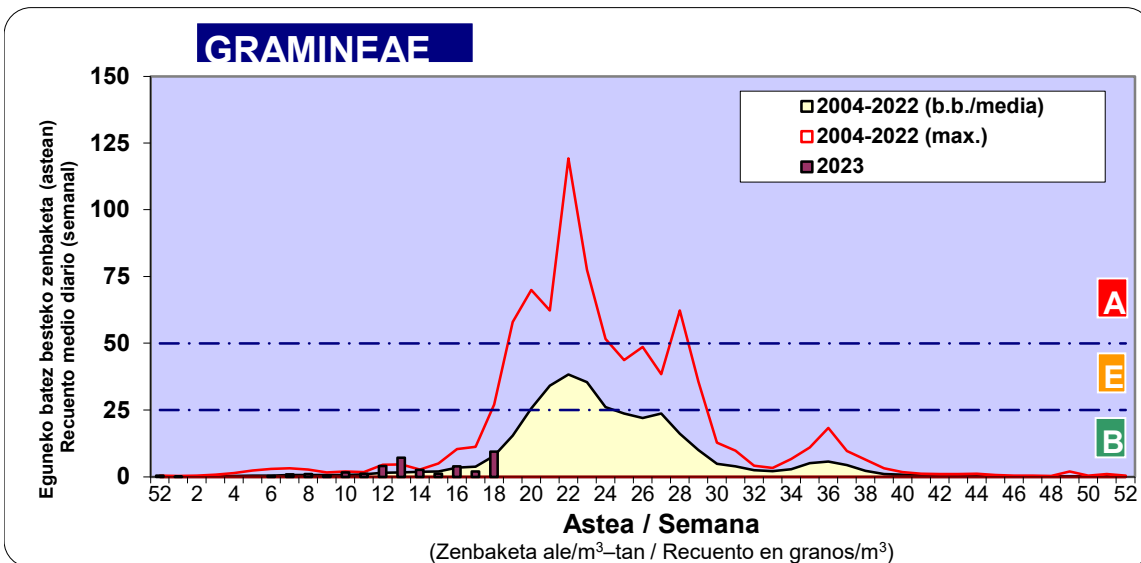

	Al / L	As / M	Az / X	Og / J	Or / V	Lr / S	Ig / D	b.b. / media
Mota / Tipo	1/05/23	2/05/23	3/05/23	4/05/23	5/05/23	6/05/23	7/05/23	
Acer								0
Foeniculum								0
Artemisia								0
Centaurea								0
Achillea			1			1		0
Taraxacum					1			0
Alnus								0
Betula	1	12	8	1	1	2		4
Corylus								0
Brassica	1	4	17	4	1	4	1	5
Sambucus		1						0
Chenop./Ama								0
Cupes./Taxa	5	17	20	11	2	1		8
Carex				1	1			0
Ericaceae		1	3	2			1	1
Mercurialis								0
Robinia								0
Castanea								0
Fagus	1	1	5	7	2	1		2
Quercus	8	27	68	40	26	10	4	26
Aesculus								0
Juglans		5	1					1
Laurus								0
Lilium								0
Magnolia								0
Acacia								0
Eucalyptus			1	1				0
Fraxinus		1	1		2		1	1
Ligustrum	1		16	4	1			3
Olea					1			0
Pinus	2	6	4	14	7	4	2	6
Cedrus								0
Plantago	1	5	1	1	1	1	1	2
Platanus		1	1	1				0
Gramineae	5	25	11	14	7	3	1	9
Rosaceae								0
Rumex		1	1	2	1			1
Rhamnus								0
Populus			1					0
Salix			4					1
Tamarix								0
Tilia				1				0
Celtis								0
Ulmus								0
Urticaceae	4	2	3	3	4	1	2	3
Besterik/Otros		1	2	1	1		1	1
Esp. Alternaria								0
Guztira /Total	29	110	169	108	59	28	14	517

Zenbaketa ale/m3 – tan /
Recuento en granos/m3

■ Altua/Alto
■ Ertaina/Medio
■ Baxua/Bajo

4. POLEN MOTA INTERESGARRIAK / TIPOS POLÍNICOS DE INTERÉS

Estazioa / Estación **Bilbo- Bilbao**

- Altua/Alto
- Ertaina/Medio
- Baxua/Bajo