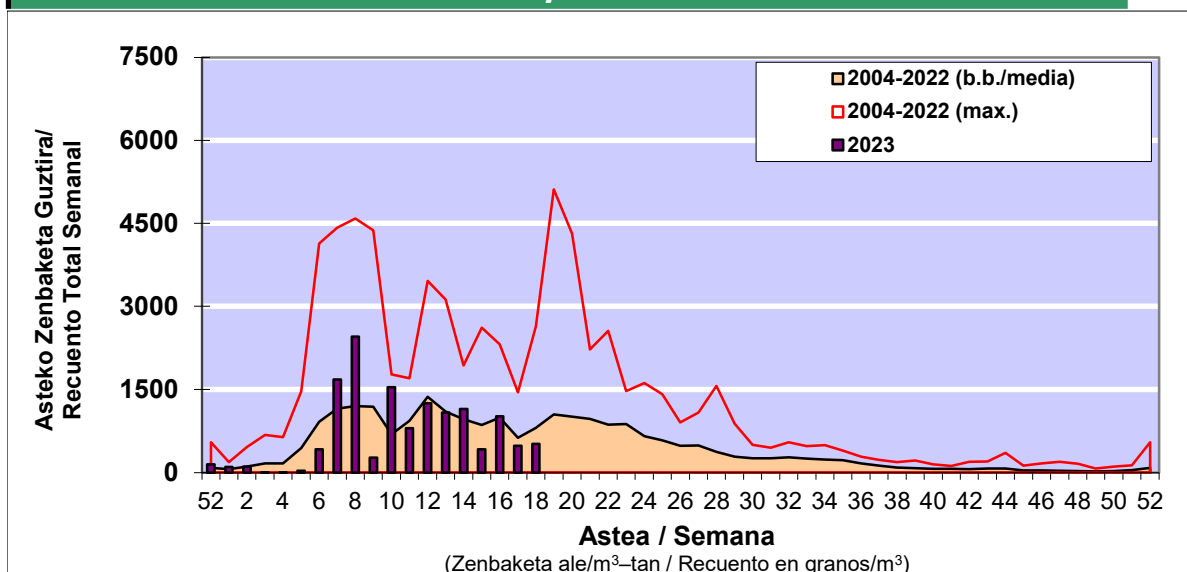

POLEN ZENBAKETA / RECUENTO DE POLEN

Osasun Sailaren Sarea / Red del Departamento de Salud

1. GAUR EGUNGO EGOERA / SITUACIÓN ACTUAL

		Astea/Semana	18
Estazioa / Estación	Bilbo- Bilbao	01/05-07/05	2023

Polen mota interesgarriak / Tipos polínicos de interés	Zuhaitza-Landarea / Árbol- Planta	Egoera / Situación*	Hurrengo asterako joera / Tendencia próxima semana
Betula	Urkia/Abedul	Baxua / Bajo	▼
Cupresaceas /Taxaceas	Altzifrea-Hagina/Ciprés-Tejo	Baxua / Bajo	▼
Gramineae	Graminea/Gramínea	Baxua / Bajo	=
Pinus	Pinua/Pino	Baxua / Bajo	=
Quercus	Haritza-Artea/Roble-Encina	Baxua / Bajo	=
Urticaceas	Asuna-Horma-belarra/Ortiga-Pa	Baxua / Bajo	=

*Ebaluaketa irizpideak, "Red Española de Aerobiología"-ren arabera /
Criterios de evaluación de acuerdo a la Red Española de Aerobiología

2. ASTEKO ZENBAKETA GUZTIRA / RECUENTO TOTAL SEMANAL

Estazioa / Estación	Bilbo- Bilbao
----------------------------	----------------------

Asteko Zenbaketa Orokorra / Recuento Total Semanal

3. ASTEKO ZENBAKETA / RECuento SEMANAL

2023

Estazioa / Estación	Bilbo- Bilbao	Astea/Semana	18
----------------------------	----------------------	---------------------	-----------