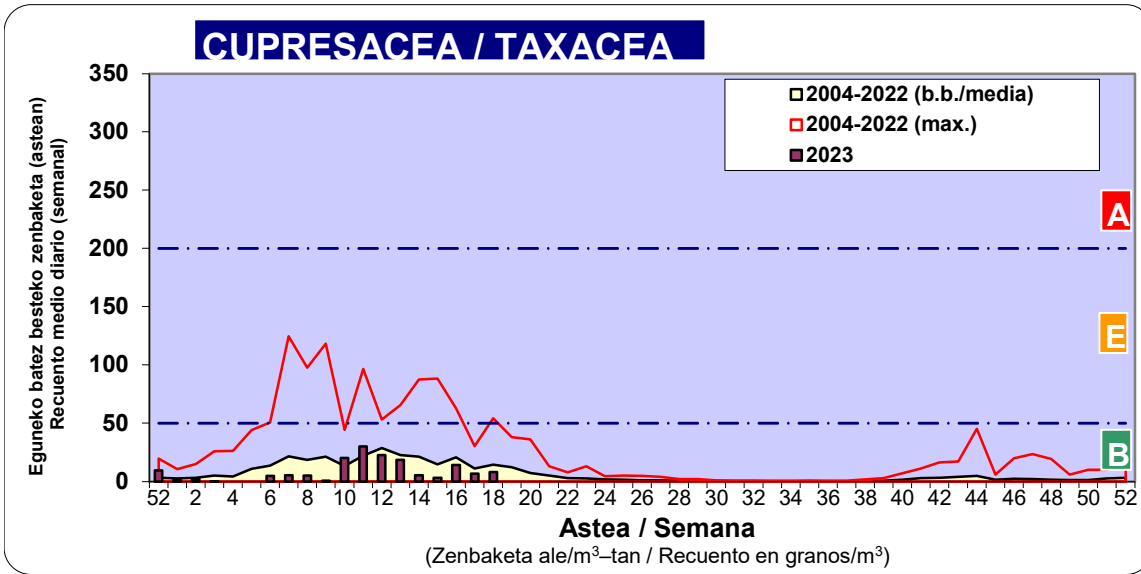

	Al / L	As / M	Az / X	Og / J	Or / V	Lr / S	Ig / D	b.b. / media
Mota / Tipo	1/05/23	2/05/23	3/05/23	4/05/23	5/05/23	6/05/23	7/05/23	
Acer								0
Foeniculum								0
Artemisia								0
Centaurea								0
Achillea			1			1		0
Taraxacum					1			0
Alnus								0
Betula	1	12	8	1	1	2		4
Corylus								0
Brassica	1	4	17	4	1	4	1	5
Sambucus		1						0
Chenop./Ama								0
Cupes./Taxa	5	17	20	11	2	1		8
Carex				1	1			0
Ericaceae		1	3	2			1	1
Mercurialis								0
Robinia								0
Castanea								0
Fagus	1	1	5	7	2	1		2
Quercus	8	27	68	40	26	10	4	26
Aesculus								0
Juglans		5	1					1
Laurus								0
Lilium								0
Magnolia								0
Acacia								0
Eucalyptus			1	1				0
Fraxinus		1	1		2		1	1
Ligustrum	1		16	4	1			3
Olea					1			0
Pinus	2	6	4	14	7	4	2	6
Cedrus								0
Plantago	1	5	1	1	1	1	1	2
Platanus		1	1	1				0
Gramineae	5	25	11	14	7	3	1	9
Rosaceae								0
Rumex		1	1	2	1			1
Rhamnus								0
Populus			1					0
Salix			4					1
Tamarix								0
Tilia				1				0
Celtis								0
Ulmus								0
Urticaceae	4	2	3	3	4	1	2	3
Besterik/Otros		1	2	1	1		1	1
Esp. Alternaria								0
Guztira /Total	29	110	169	108	59	28	14	517

Zenbaketa ale/m3 – tan /
Recuento en granos/m3

■ Altua/Alto
■ Ertaina/Medio
■ Baxua/Bajo

4. POLEN MOTA INTERESGARRIAK / TIPOS POLÍNICOS DE INTERÉS

Estazioa / Estación **Bilbo- Bilbao**

- Altua/Alto
- Ertaina/Medio
- Baxua/Bajo

Estazioa / Estación

Vitoria - Gasteiz

- Altua/Alto
- Ertaina/Medio
- Baxua/Bajo

PINUS

QUERCUS

URTICA / PARIETARIA