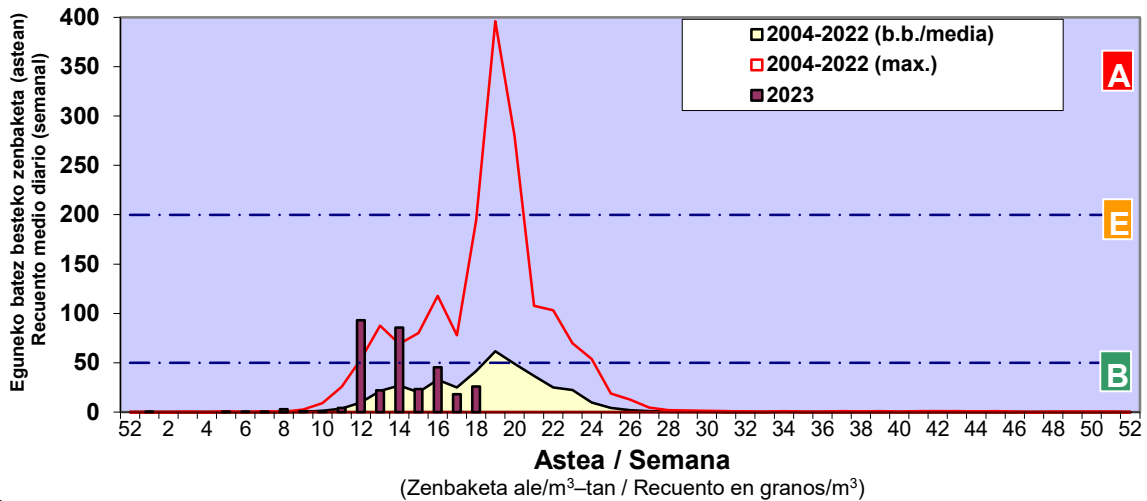

Zenbaketa ale/m3 – tan /
Recuento en granos/m3

■ Altua/Alto
■ Ertaina/Medio
■ Baxua/Bajo

4. POLEN MOTA INTERESGARRIAK / TIPOS POLÍNICOS DE INTERÉS

Estazioa / Estación **Bilbo- Bilbao**

- Altua/Alto
- Ertaina/Medio
- Baxua/Bajo

Estazioa / Estación

Vitoria - Gasteiz

- Altua/Alto
- Ertaina/Medio
- Baxua/Bajo

PINUS

QUERCUS

URTICA / PARIETARIA