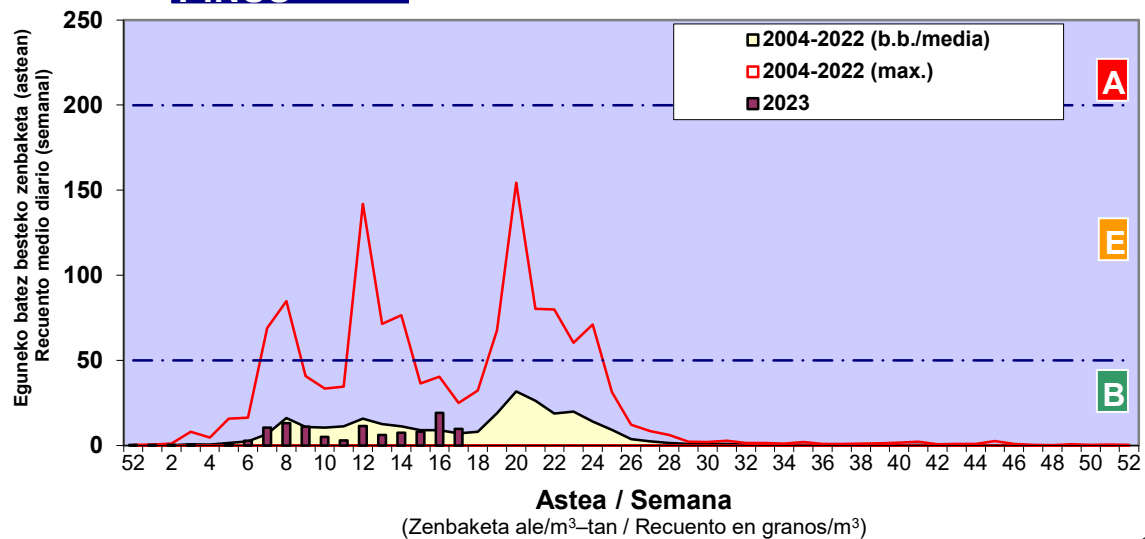

Zenbaketa ale/m3 – tan /
Recuento en granos/m3

■ Altua/Alto
■ Ertaina/Medio
■ Baxua/Bajo

4. POLEN MOTA INTERESGARRIAK / TIPOS POLÍNICOS DE INTERÉS

Estazioa / Estación **Vitoria - Gasteiz**

- Altua/Alto
- Ertaina/Medio
- Baxua/Bajo

Estazioa / Estación

Vitoria - Gasteiz

- Altua/Alto
- Ertaina/Medio
- Baxua/Bajo

GRAMINEAE

PINUS

PLATANUS

Estazioa / Estación

Vitoria - Gasteiz

- Altua/Alto
- Ertaina/Medio
- Baxua/Bajo

QUERCUS

URTICA / PARIETARIA