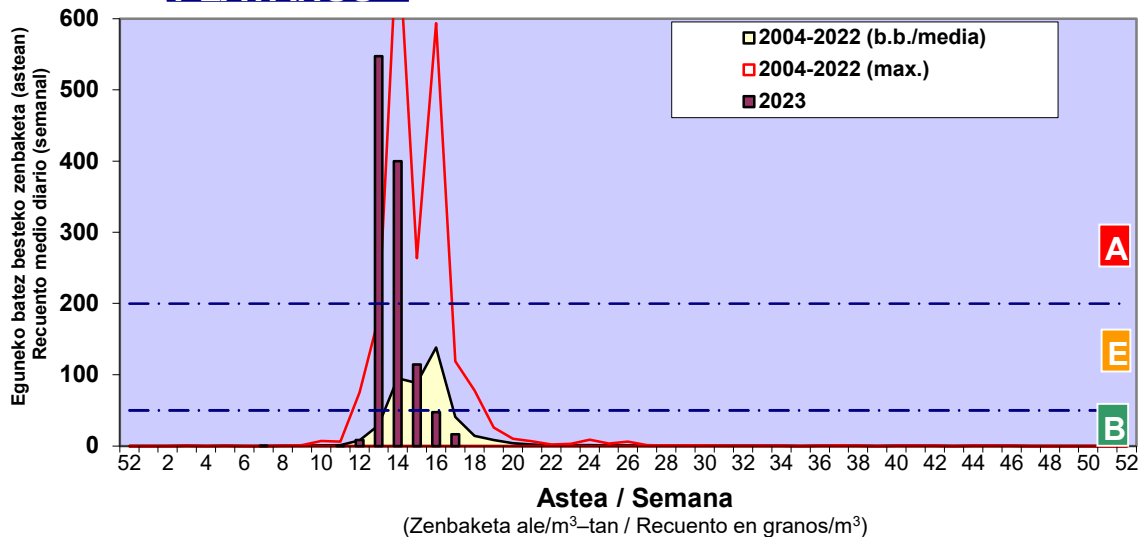

Zenbaketa ale/m3 – tan /
Recuento en granos/m3

■ Altua/Alto
■ Ertaina/Medio
■ Baxua/Bajo

4. POLEN MOTA INTERESGARRIAK / TIPOS POLÍNICOS DE INTERÉS

Estazioa / Estación **Vitoria - Gasteiz**

- Altua/Alto
- Ertaina/Medio
- Baxua/Bajo

Estazioa / Estación

Vitoria - Gasteiz

- Altua/Alto
- Ertaina/Medio
- Baxua/Bajo

GRAMINEAE

PINUS

PLATANUS

Estazioa / Estación

Vitoria - Gasteiz

- Altua/Alto
- Ertaina/Medio
- Baxua/Bajo

QUERCUS

URTICA / PARIETARIA