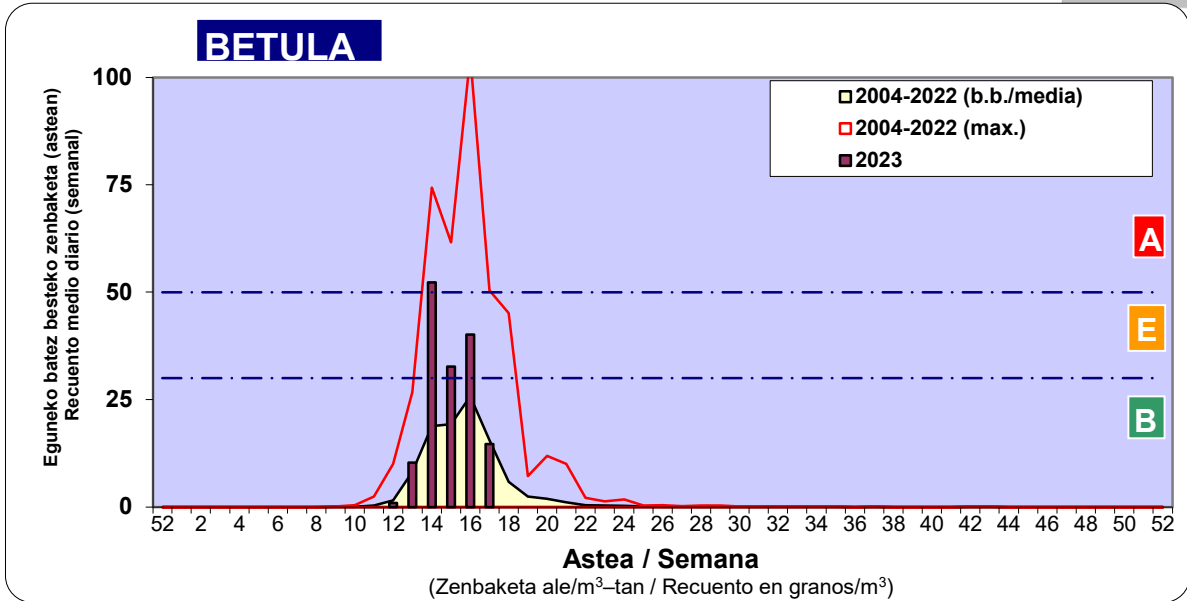

Zenbaketa ale/m3 – tan /
Recuento en granos/m3

■ Altua/Alto
■ Ertaina/Medio
■ Baxua/Bajo

4. POLEN MOTA INTERESGARRIAK / TIPOS POLÍNICOS DE INTERÉS

Estazioa / Estación **Vitoria - Gasteiz**

- Altua/Alto
- Ertaina/Medio
- Baxua/Bajo