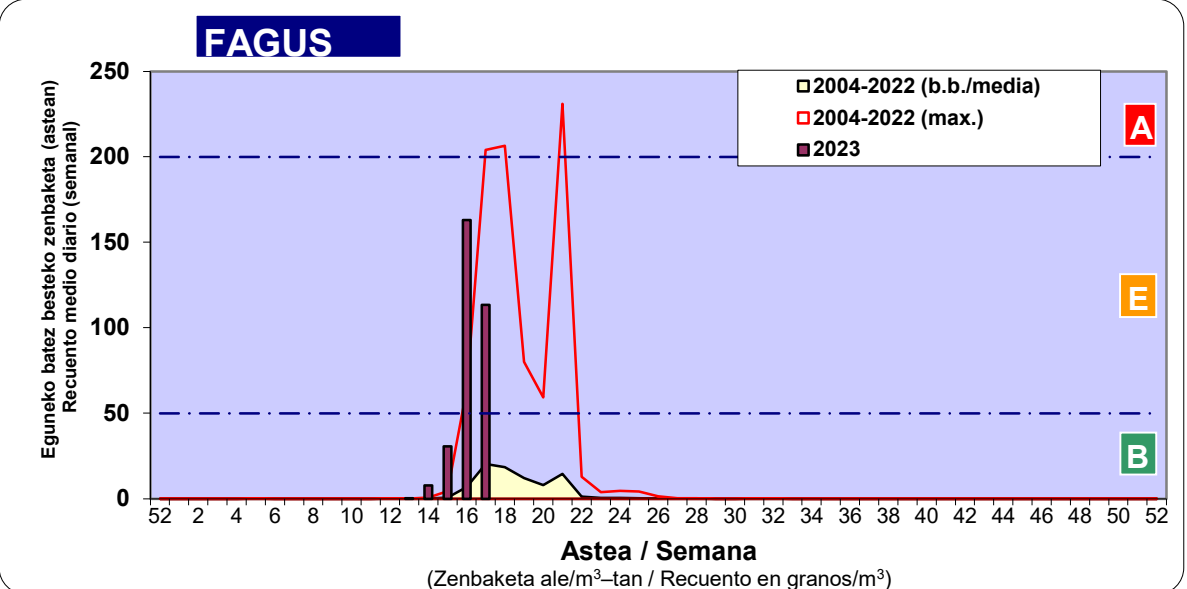

Asteko Zenbaketa Orokorra / Recuento Total Semanal

3. ASTEKO ZENBAKETA / RECUESTO SEMANAL

2023

Estazioa / Estación	Vitoria - Gasteiz						Astea/Semana	17
	Al / L	As / M	Az / X	Og / J	Or / V	Lr / S	Ig / D	b.b. / media
Mota / Tipo	24/04/23	25/04/23	26/04/23	27/04/23	28/04/23	29/04/23	30/04/23	
Acer	3			1	1			1
Foeniculum								0
Artemisia								0
Centaurea								0
Achillea			1		1			0
Taraxacum					1			0
Alnus		1			1			0
Betula	5	8	24	29	16	18	2	15
Corylus								0
Brassica	1	2	9		6	2		3
Sambucus			1					0
Chenop./Ama								0
Cupres./Taxa	7	47	80	165	150	12	1	66
Carex			1	1				0
Ericaceae			1	3	5	5		2
Mercurialis					1			0
Robinia								0
Castanea								0
Fagus	49	69	63	191	408	7	7	113
Quercus	29	38	74	270	324	42	13	113
Aesculus	4	1	5		5	2	11	4
Juglans	1	3	5	7	3		1	3
Laurus								0
Lilium						1		0
Magnolia								0
Acacia								0
Eucalyptus				3				0
Fraxinus	5	1	2	2	1	1		2
Ligustrum								0
Olea				16	79	7		15
Pinus	1	1	5	21	32	5	2	10
Cedrus								0
Plantago	1	5	5	3	3	3	1	3
Platanus	20	22	12	32	20	3	6	16
Gramineae	1	4	4	14	6	4	1	5
Rosacea								0
Rumex	1	3	1	1	1	1		1
Rhamnus								0
Populus								0
Salix	1	1	7	3	1		1	2
Tamarix								0
Tilia								0
Celtis								0
Ulmus						1		0
Urticaceae	1	4	3	4	7	2	3	3
Besterik/Otros	3	2	7	11	5	3	1	5
Esp. Alternaria	5	5	8	10	22	4	5	8
Guztira /Total	133	212	310	777	1077	119	50	2678

Zenbaketa ale/m3 – tan /
Recuento en granos/m3

■ Altua/Alto
■ Ertaina/Medio
■ Baxua/Bajo

4. POLEN MOTA INTERESGARRIAK / TIPOS POLÍNICOS DE INTERÉS

Estazioa / Estación **Vitoria - Gasteiz**

- Altua/Alto
- Ertaina/Medio
- Baxua/Bajo