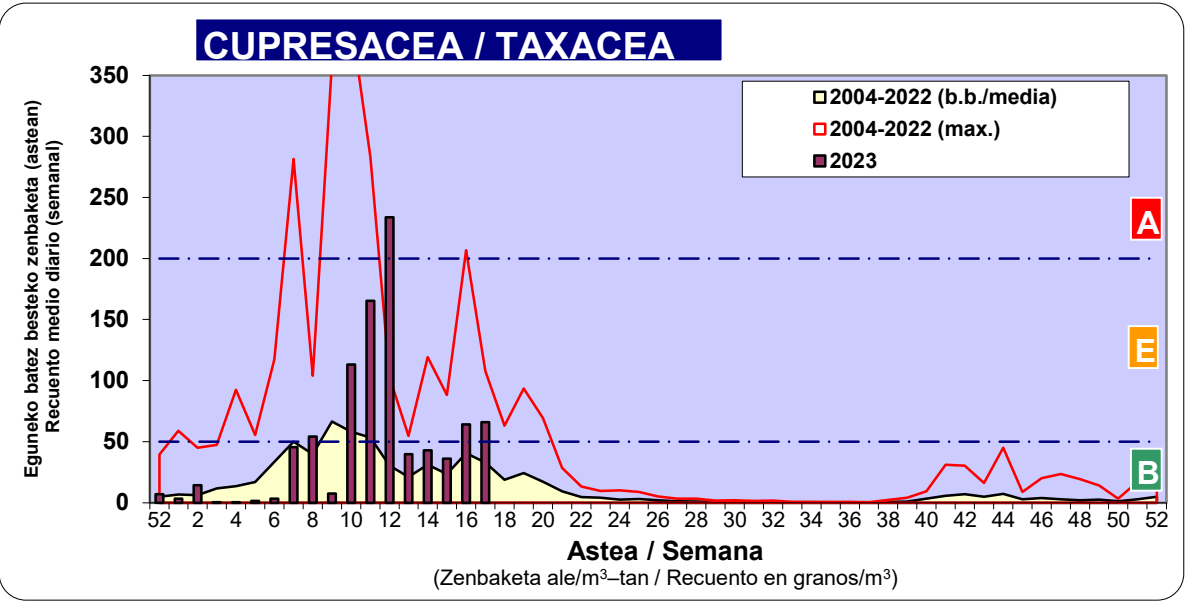

Asteko Zenbaketa Orokorra / Recuento Total Semanal

3. ASTEKO ZENBAKETA / RECUESTO SEMANAL

2023

Estazioa / Estación	Vitoria - Gasteiz						Astea/Semana	17
	Al / L	As / M	Az / X	Og / J	Or / V	Lr / S	Ig / D	b.b. / media
Mota / Tipo	24/04/23	25/04/23	26/04/23	27/04/23	28/04/23	29/04/23	30/04/23	
Acer	3			1	1			1
Foeniculum								0
Artemisia								0
Centaurea								0
Achillea			1		1			0
Taraxacum					1			0
Alnus		1			1			0
Betula	5	8	24	29	16	18	2	15
Corylus								0
Brassica	1	2	9		6	2		3
Sambucus			1					0
Chenop./Ama								0
Cupres./Taxa	7	47	80	165	150	12	1	66
Carex			1	1				0
Ericaceae			1	3	5	5		2
Mercurialis					1			0
Robinia								0
Castanea								0
Fagus	49	69	63	191	408	7	7	113
Quercus	29	38	74	270	324	42	13	113
Aesculus	4	1	5		5	2	11	4
Juglans	1	3	5	7	3		1	3
Laurus								0
Lilium						1		0
Magnolia								0
Acacia								0
Eucalyptus				3				0
Fraxinus	5	1	2	2	1	1		2
Ligustrum								0
Olea				16	79	7		15
Pinus	1	1	5	21	32	5	2	10
Cedrus								0
Plantago	1	5	5	3	3	3	1	3
Platanus	20	22	12	32	20	3	6	16
Gramineae	1	4	4	14	6	4	1	5
Rosacea								0
Rumex	1	3	1	1	1	1		1
Rhamnus								0
Populus								0
Salix	1	1	7	3	1		1	2
Tamarix								0
Tilia								0
Celtis								0
Ulmus						1		0
Urticaceae	1	4	3	4	7	2	3	3
Besterik/Otros	3	2	7	11	5	3	1	5
Esp. Alternaria	5	5	8	10	22	4	5	8
Guztira /Total	133	212	310	777	1077	119	50	2678

Zenbaketa ale/m3 – tan /
Recuento en granos/m3

■ Altua/Alto
■ Ertaina/Medio
■ Baxua/Bajo

4. POLEN MOTA INTERESGARRIAK / TIPOS POLÍNICOS DE INTERÉS

Estazioa / Estación **Vitoria - Gasteiz**

- Altua/Alto
- Ertaina/Medio
- Baxua/Bajo

- Altua/Alto
- Ertaina/Medio
- Baxua/Bajo

QUERCUS

URTICA / PARIETARIA