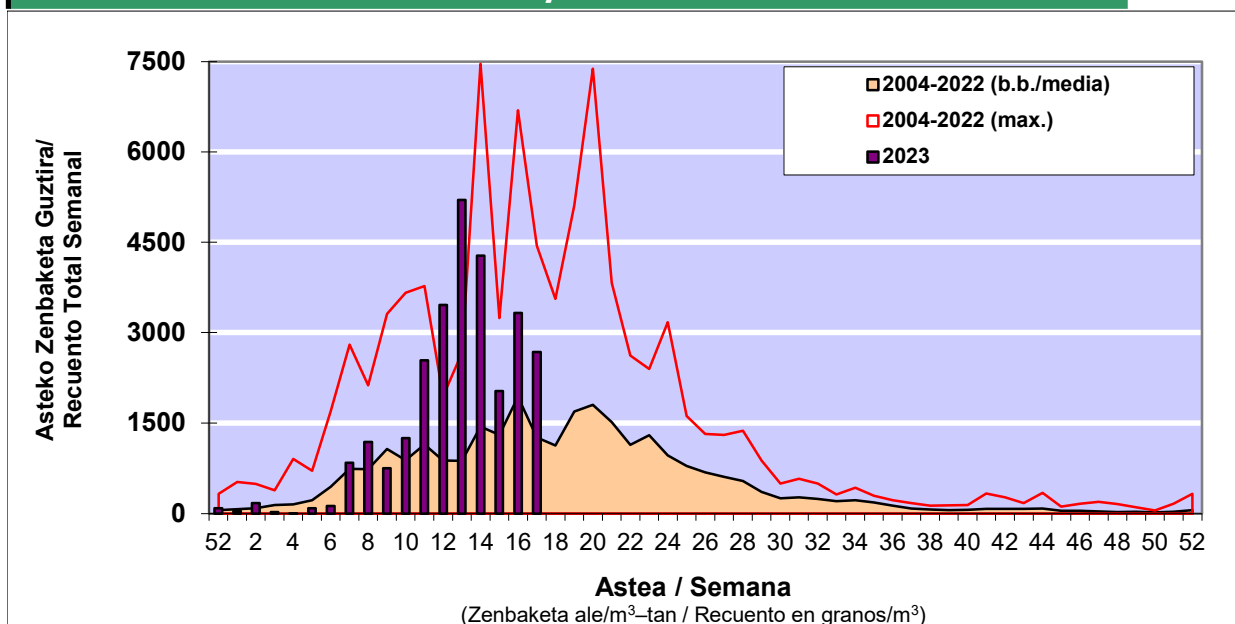

POLEN ZENBAKETA / RECUENTO DE POLEN

Osasun Sailaren Sarea / Red del Departamento de Salud

1. GAUR EGUNGO EGOERA / SITUACIÓN ACTUAL

		Astea/Semana	17
Estazioa / Estación	Vitoria - Gasteiz	24/04-30/04	2023

Polen mota interesgarriak / Tipos polínicos de interés	Zuhaitza-Landarea / Árbol- Planta	Egoera / Situación*	Hurrengo asterako joera / Tendencia próxima semana
Betula	Urkia/Abedul	Baxua / Bajo	▼
Cupresaceas /Taxaceas	Altzifrea-Hagina/Ciprés-Tejo	Ertaina / Medio	▼
Fagus	Pagoa/Haya	Ertaina / Medio	▼
Gramineae	Graminea/Gramínea	Baxua / Bajo	▲
Pinus	Pinua/Pino	Baxua / Bajo	=
Platanus	Platanoa/Platano	Baxua / Bajo	=
Quercus	Haritza-Artea/Roble-Encina	Ertaina / Medio	=
Urticaceas	Asuna-Horma-belarra/Ortiga- Parietaria	Baxua / Bajo	=

*Ebaluaketa irizpideak, "Red Española de Aerobiología"-ren arabera /

2. ASTEKO ZENBAKETA GUZTIRA / RECUENTO TOTAL SEMANAL

Estazioa / Estación	Vitoria - Gasteiz

Asteko Zenbaketa Orokorra / Recuento Total Semanal