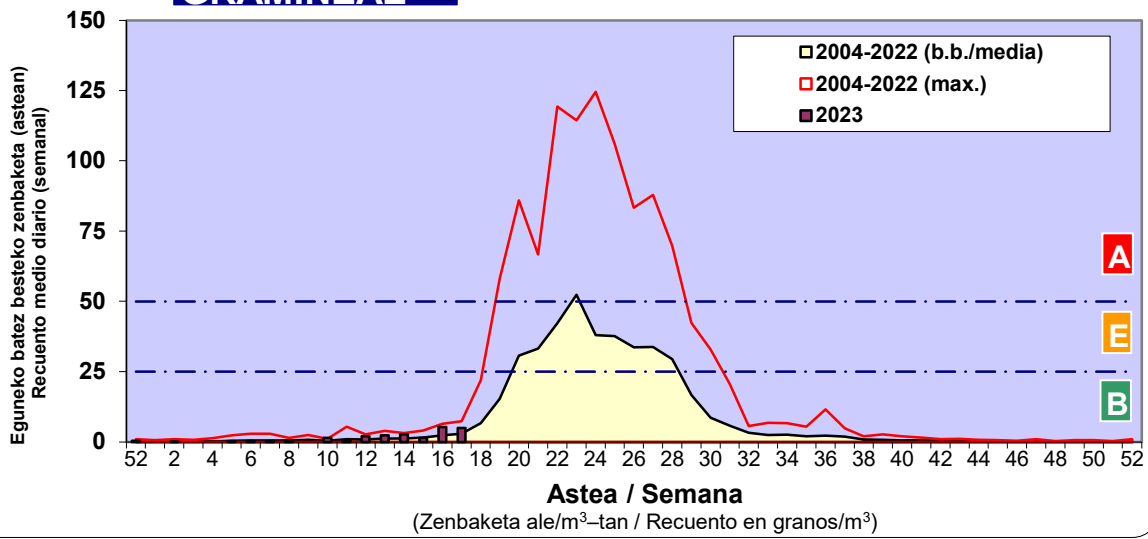

Estazioa / Estación

Vitoria - Gasteiz

- Altua/Alto
- Ertaina/Medio
- Baxua/Bajo

GRAMINEAE