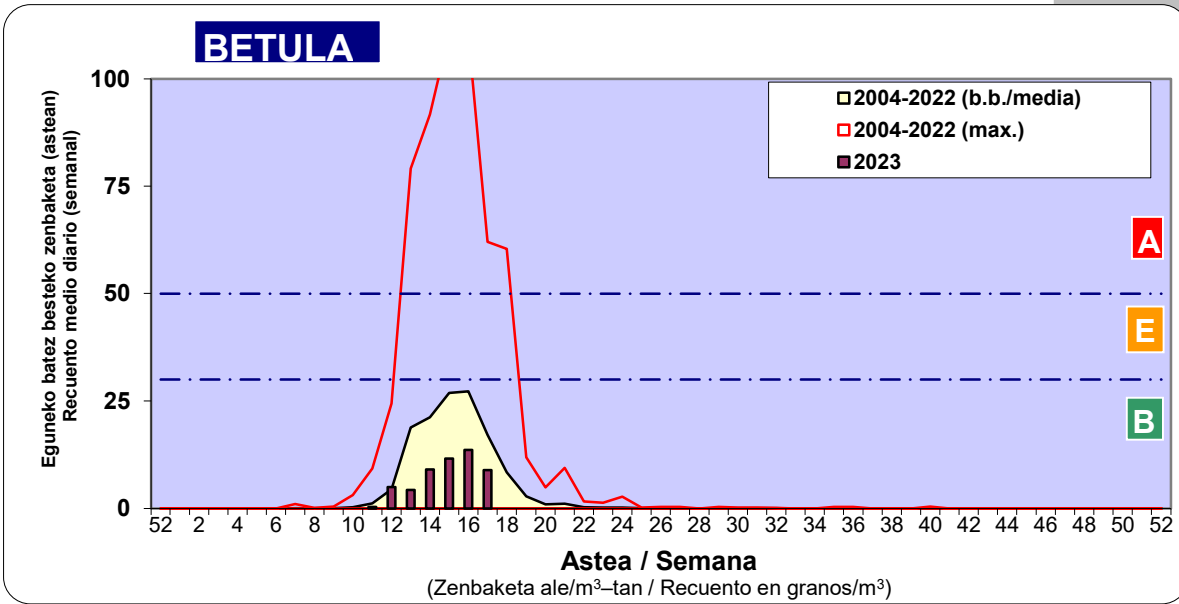

3. ASTEKO ZENBAKETA / RECUESTO SEMANAL

2023

Estazioa / Estación	Donostia- San Sebastián						Astea/Semana	17
Mota / Tipo	Al / L	As / M	Az / X	Og / J	Or / V	Lr / S	Ig / D	b.b. / media
	24/04/23	25/04/23	26/04/23	27/04/23	28/04/23	29/04/23	30/04/23	
Acer								0
Foeniculum								0
Artemisia								0
Centaurea								0
Achillea								0
Taraxacum								0
Alnus			1					0
Betula	4	2	22	24	7	2	1	9
Corylus								0
Brassica								0
Sambucus								0
Chenop./Ama								0
Cupres./Taxa	3	1	6	69	14	1		13
Carex					1	1		0
Ericaceae				1	1	1		0
Mercurialis								0
Robinia								0
Castanea								0
Fagus	5	3	3	109	73	3	1	28
Quercus	3	1	10	62	22	6	1	15
Aesculus								0
Juglans					4	3		1
Laurus								0
Lilium								0
Magnolia								0
Acacia								0
Eucalyptus				1	1			0
Fraxinus				1				0
Ligustrum								0
Olea	2		1	1	1	1		1
Pinus	4	2	11	12	10	1	1	6
Cedrus								0
Plantago		1	1	2	2			1
Platanus	1	1		1				0
Gramineae	1		1	7	1	1	1	2
Rosacea								0
Rumex	1			2	7	1		2
Rhamnus								0
Populus								0
Salix				1				0
Tamarix		1	9	4			1	2
Tilia								0
Celtis					1	1		0
Ulmus								0
Urticaceae	2	11	38	7	1	4		9
Besterik/Otros	5	4	8	20	19			8
Esp. Alternaria			1					0
Guztira /Total	31	27	111	324	165	26	6	690

Zenbaketa ale/m3 – tan /
Recuento en granos/m3

■ Altua/Alto
■ Ertaina/Medio
■ Baxua/Bajo

4. POLEN MOTA INTERESGARRIAK / TIPOS POLÍNICOS DE INTERÉS

Estazioa / Estación Donostia- San Sebastián

- Altua/Alto
- Ertaina/Medio
- Baxua/Bajo