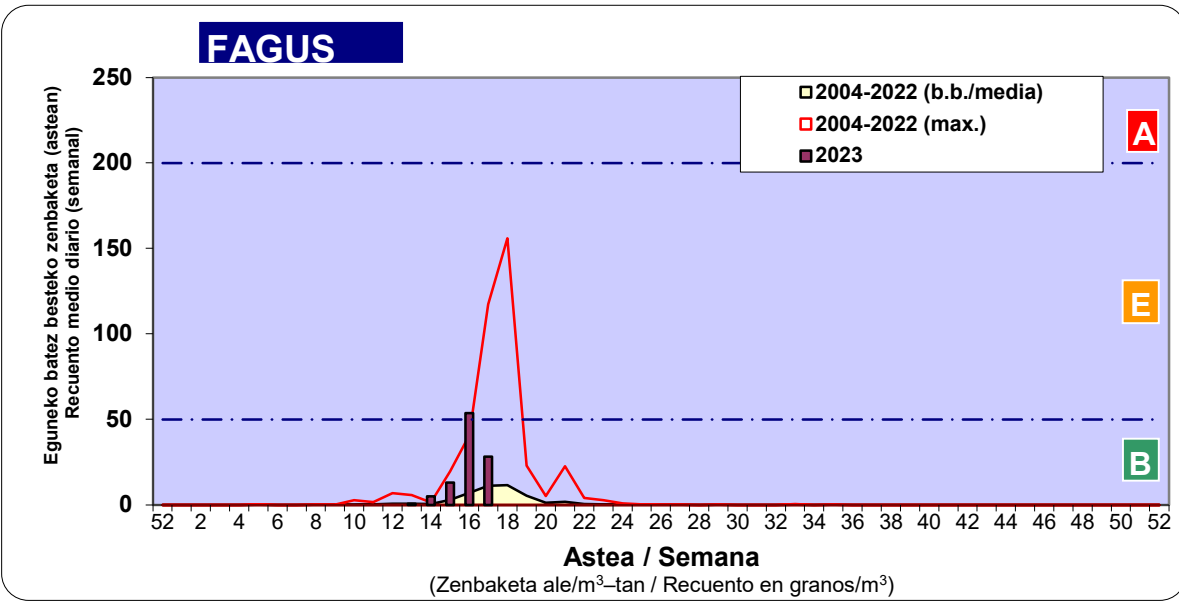

3. ASTEKO ZENBAKETA / RECUESTO SEMANAL

2023

Estazioa / Estación	Donostia- San Sebastián						Astea/Semana	17
Mota / Tipo	Al / L	As / M	Az / X	Og / J	Or / V	Lr / S	Ig / D	b.b. / media
	24/04/23	25/04/23	26/04/23	27/04/23	28/04/23	29/04/23	30/04/23	
Acer								0
Foeniculum								0
Artemisia								0
Centaurea								0
Achillea								0
Taraxacum								0
Alnus			1					0
Betula	4	2	22	24	7	2	1	9
Corylus								0
Brassica								0
Sambucus								0
Chenop./Ama								0
Cupres./Taxa	3	1	6	69	14	1		13
Carex					1	1		0
Ericaceae				1	1	1		0
Mercurialis								0
Robinia								0
Castanea								0
Fagus	5	3	3	109	73	3	1	28
Quercus	3	1	10	62	22	6	1	15
Aesculus								0
Juglans					4	3		1
Laurus								0
Lilium								0
Magnolia								0
Acacia								0
Eucalyptus				1	1			0
Fraxinus				1				0
Ligustrum								0
Olea	2		1	1	1	1		1
Pinus	4	2	11	12	10	1	1	6
Cedrus								0
Plantago		1	1	2	2			1
Platanus	1	1		1				0
Gramineae	1		1	7	1	1	1	2
Rosacea								0
Rumex	1			2	7	1		2
Rhamnus								0
Populus								0
Salix				1				0
Tamarix		1	9	4			1	2
Tilia								0
Celtis					1	1		0
Ulmus								0
Urticaceae	2	11	38	7	1	4		9
Besterik/Otros	5	4	8	20	19			8
Esp. Alternaria			1					0
Guztira /Total	31	27	111	324	165	26	6	690

Zenbaketa ale/m3 – tan /
Recuento en granos/m3

■ Altua/Alto
■ Ertaina/Medio
■ Baxua/Bajo

4. POLEN MOTA INTERESGARRIAK / TIPOS POLÍNICOS DE INTERÉS

Estazioa / Estación Donostia- San Sebastián

- Altua/Alto
- Ertaina/Medio
- Baxua/Bajo