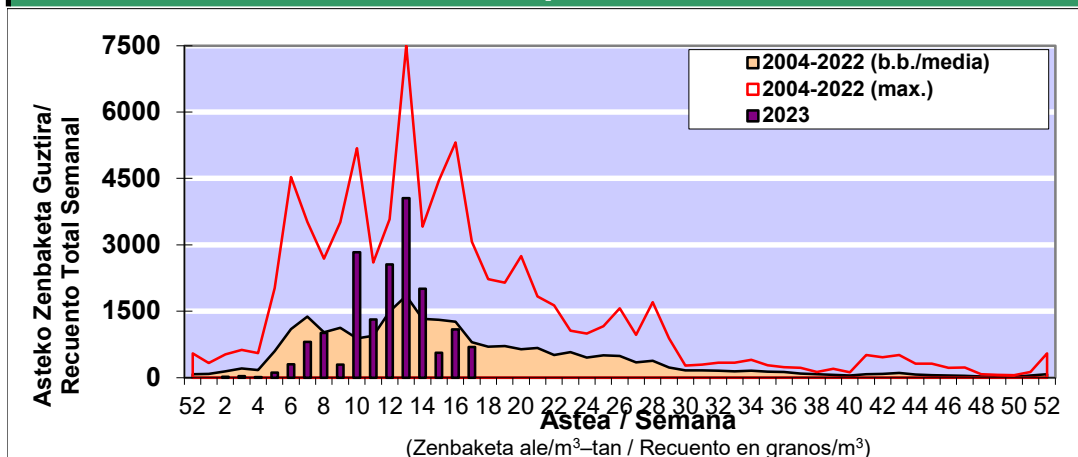

POLEN ZENBAKETA / RECUENTO DE POLEN

Osasun Sailaren Sarea / Red del Departamento de Salud

1. GAUR EGUNGO EGOERA / SITUACIÓN ACTUAL

		Astea/Semana	17
Estazioa / Estación	Donostia- San Sebastián	24/04-30/04	2023

Polen mota interesgarriak / Tipos polínicos de interés	Zuhaitza-Landarea / Árbol- Planta	Egoera / Situación*	Hurrengo asterako joera / Tendencia próxima semana
Betula	Urkia/Abedul	Baxua / Bajo	▼
Fagus	Pagoa/Haya	Baxua / Bajo	=
Pinus	Pinua/Pino	Baxua / Bajo	=
Quercus	Haritza-Artea/Roble-Encina	Baxua / Bajo	=
Urticaceas	Asuna-Horma-belarra/Ortiga-Pa	Baxua / Bajo	▲
*Ebaluaketa irizpideak, "Red Española de Aerobiología"-ren arabera / Criterios de evaluación de acuerdo a la Red Española de Aerobiología			

2. ASTEKO ZENBAKETA GUZTIRA / RECUENTO TOTAL SEMANAL

Estazioa / Estación	Donostia- San Sebastián

Asteko Zenbaketa Orokorra / Recuento Total Semanal