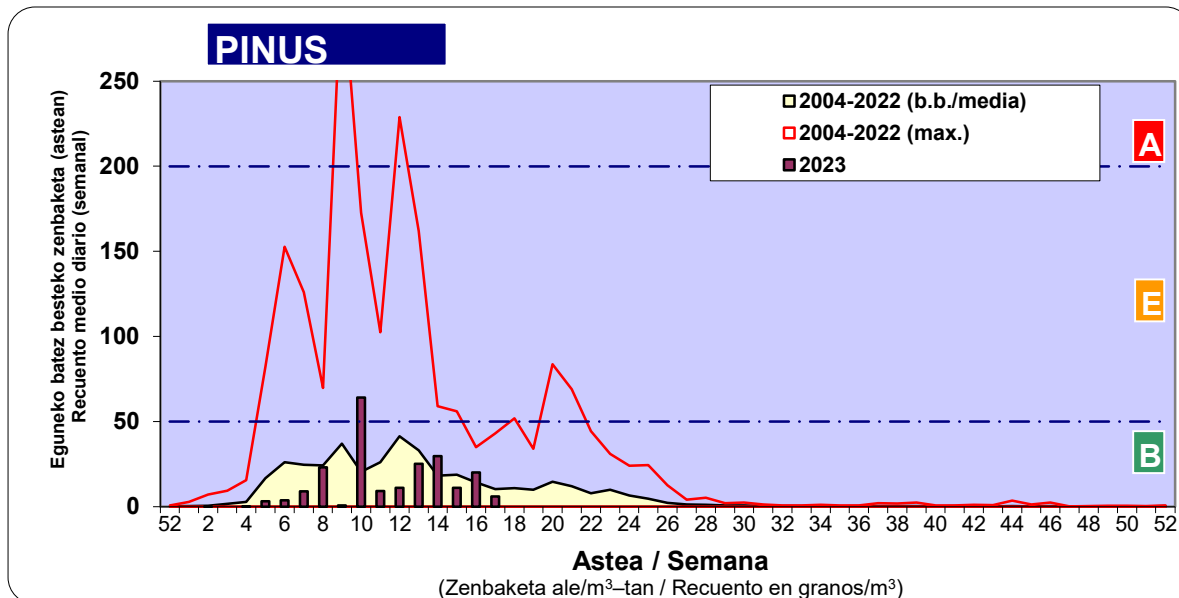

3. ASTEKO ZENBAKETA / RECUESTO SEMANAL

2023

Estazioa / Estación	Donostia- San Sebastián						Astea/Semana	17
Mota / Tipo	Al / L	As / M	Az / X	Og / J	Or / V	Lr / S	Ig / D	b.b. / media
	24/04/23	25/04/23	26/04/23	27/04/23	28/04/23	29/04/23	30/04/23	
Acer								0
Foeniculum								0
Artemisia								0
Centaurea								0
Achillea								0
Taraxacum								0
Alnus			1					0
Betula	4	2	22	24	7	2	1	9
Corylus								0
Brassica								0
Sambucus								0
Chenop./Ama								0
Cupres./Taxa	3	1	6	69	14	1		13
Carex					1	1		0
Ericaceae				1	1	1		0
Mercurialis								0
Robinia								0
Castanea								0
Fagus	5	3	3	109	73	3	1	28
Quercus	3	1	10	62	22	6	1	15
Aesculus								0
Juglans					4	3		1
Laurus								0
Lilium								0
Magnolia								0
Acacia								0
Eucalyptus				1	1			0
Fraxinus				1				0
Ligustrum								0
Olea	2		1	1	1	1		1
Pinus	4	2	11	12	10	1	1	6
Cedrus								0
Plantago		1	1	2	2			1
Platanus	1	1		1				0
Gramineae	1		1	7	1	1	1	2
Rosacea								0
Rumex	1			2	7	1		2
Rhamnus								0
Populus								0
Salix				1				0
Tamarix		1	9	4			1	2
Tilia								0
Celtis					1	1		0
Ulmus								0
Urticaceae	2	11	38	7	1	4		9
Besterik/Otros	5	4	8	20	19			8
Esp. Alternaria			1					0
Guztira /Total	31	27	111	324	165	26	6	690

Zenbaketa ale/m3 – tan /
Recuento en granos/m3

■ Altua/Alto
■ Ertaina/Medio
■ Baxua/Bajo

4. POLEN MOTA INTERESGARRIAK / TIPOS POLÍNICOS DE INTERÉS

Estazioa / Estación Donostia- San Sebastián

- Altua/Alto
- Ertaina/Medio
- Baxua/Bajo