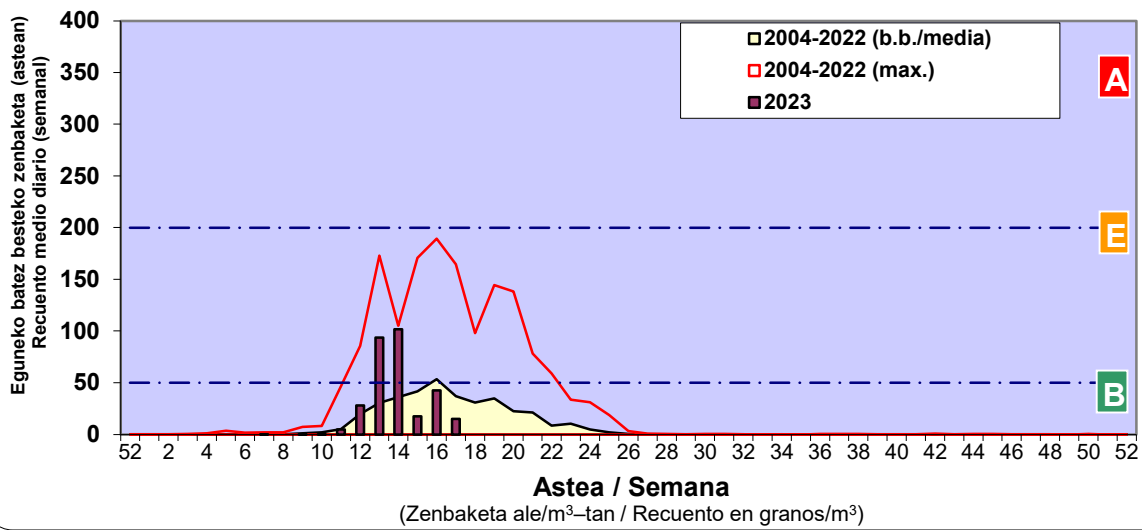

Estazioa / Estación

Donostia- San Sebastián

- Altua/Alto
- Ertaina/Medio
- Baxua/Bajo

QUERCUS