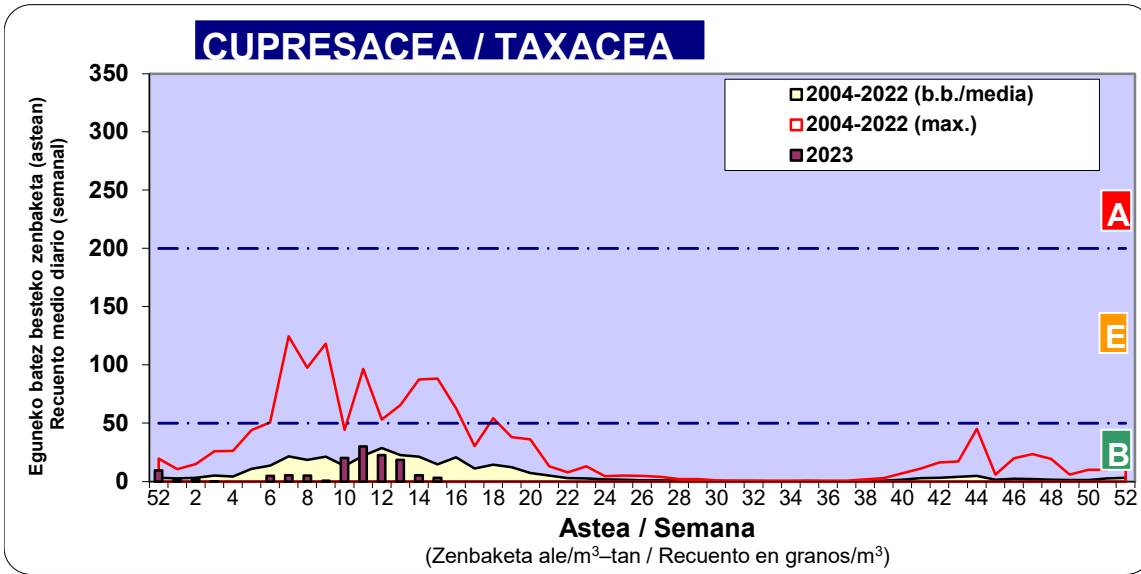

*Ebaluaketa irizpideak, "Red Española de Aerobiología"-ren arabera / Criterios de evaluación de acuerdo a la Red Española de Aerobiología

2. ASTEKO ZENBAKETA GUZTIRA / RECUENTO TOTAL SEMANAL

Estazioa / Estación	Bilbo- Bilbao
----------------------------	----------------------

Asteko Zenbaketa Orokorra / Recuento Total Semanal

3. ASTEKO ZENBAKETA / RECuento SEMANAL

2023

Estazioa / Estación	Bilbo- Bilbao							Astea/Semana	15
Mota / Tipo	10/04/23	11/04/23	12/04/23	13/04/23	14/04/23	15/04/23	16/04/23	b.b. / media	
Acer								0	
Foeniculum								0	
Artemisia								0	
Centaurea								0	
Achillea								0	
Taraxacum			1					0	
Alnus								0	
Betula	31	19	4	7	9	1	9	11	
Corylus								0	
Brassica								0	
Sambucus								0	
Chenop./Ama	1	1						0	
Cupres./Taxa	2	7	1	4	4	2	1	3	
Carex		1						0	
Ericaceae	1	1						0	
Mercurialis								0	
Robinia								0	
Castanea								0	
Fagus		5	2	3	1			2	
Quercus	29	42	10	29	23	2	28	23	
Aesculus								0	
Juglans					1			0	
Laurus								0	
Lilium								0	
Magnolia								0	
Acacia								0	
Eucalyptus					1			0	
Fraxinus		1		1	2			1	
Ligustrum		1						0	
Olea								0	
Pinus	7	5	6	28	8		3	8	
Cedrus								0	
Plantago	2	2	2		1		1	1	
Platanus	7	5	2	8	6		4	5	
Gramineae	1	4		1	1		1	1	
Rosacea	1							0	
Rumex		1			1		1	0	
Rhamnus								0	
Populus							1	0	
Salix		1			1		4	1	
Tamarix								0	
Tilia	1							0	
Celtis								0	
Ulmus								0	
Urticaceae	1	2	1	1			6	2	
Besterik/Otros		1	1	1	1			1	
Esp. Alternaria								0	
Guztira /Total	84	99	30	83	60	5	59	420	

Zenbaketa ale/m3 – tan /
Recuento en granos/m3

■ Altua/Alto
■ Ertaina/Medio
■ Baxua/Bajo

4. POLEN MOTA INTERESGARRIAK / TIPOS POLÍNICOS DE INTERÉS

Estazioa / Estación **Bilbo- Bilbao**

- Altua/Alto
- Ertaina/Medio
- Baxua/Bajo