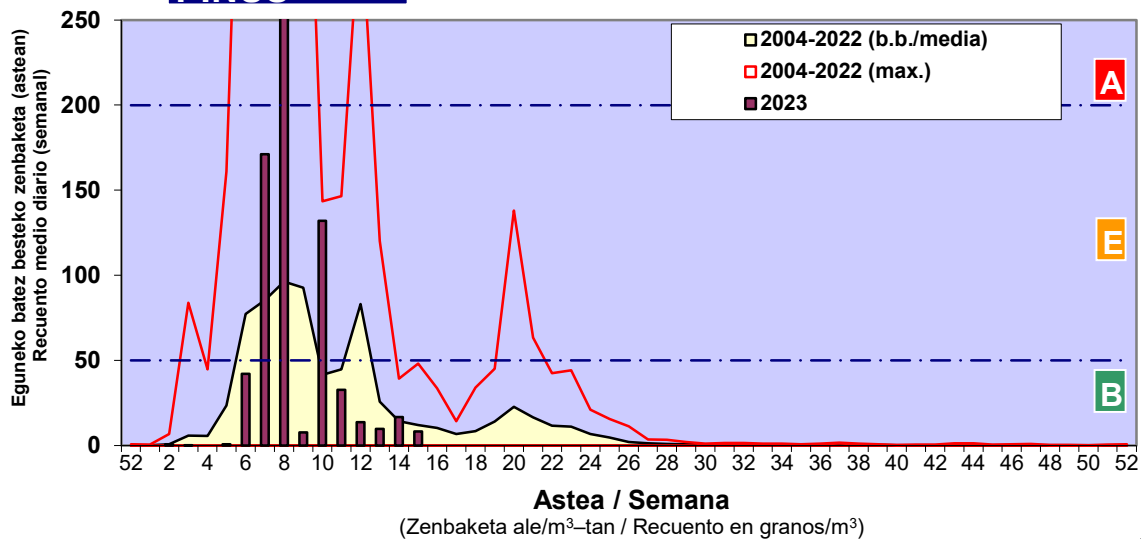

Zenbaketa ale/m3 – tan /
Recuento en granos/m3

■ Altua/Alto
■ Ertaina/Medio
■ Baxua/Bajo

4. POLEN MOTA INTERESGARRIAK / TIPOS POLÍNICOS DE INTERÉS

Estazioa / Estación **Bilbo- Bilbao**

- Altua/Alto
- Ertaina/Medio
- Baxua/Bajo

Estazioa / Estación

Vitoria - Gasteiz

- Altua/Alto
- Ertaina/Medio
- Baxua/Bajo

GRAMINEAE

PINUS

QUERCUS

Estazioa / Estación

Vitoria - Gasteiz

- Altua/Alto
- Ertaina/Medio
- Baxua/Bajo

URTICA / PARIETARIA