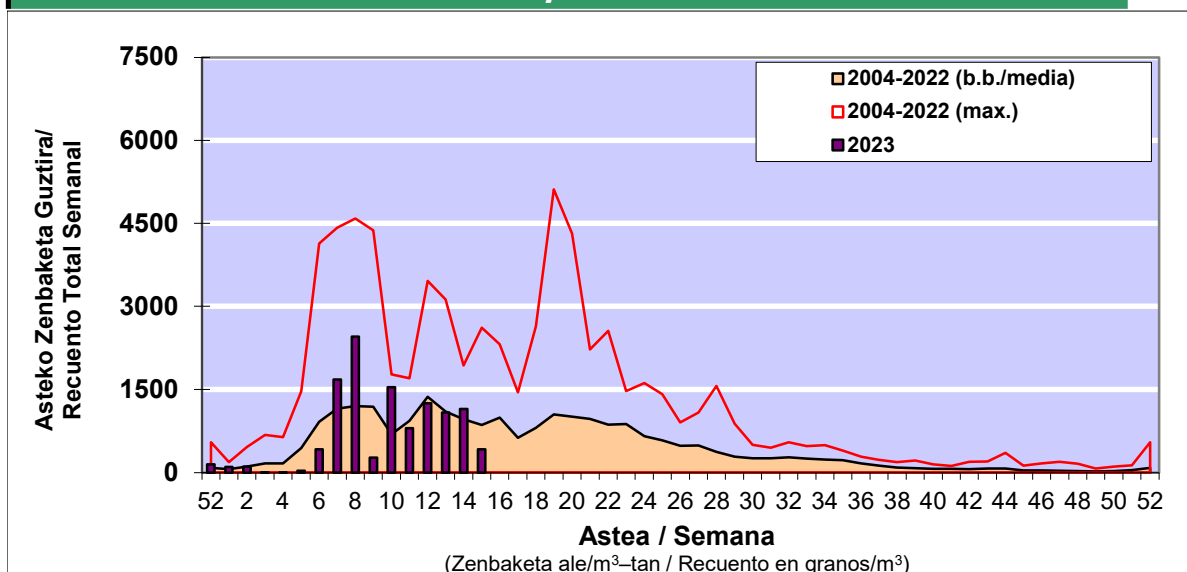

POLEN ZENBAKETA / RECUENTO DE POLEN

Osasun Sailaren Sarea / Red del Departamento de Salud

1. GAUR EGUNGO EGOERA / SITUACIÓN ACTUAL

		Astea/Semana	15
Estazioa / Estación	Bilbo- Bilbao	10/04-16/04	2023

Polen mota interesgarriak / Tipos polínicos de interés	Zuhaitza-Landarea / Árbol-Planta	Egoera / Situación*	Hurrengo asterako joera / Tendencia próxima semana
Betula	Urkia/Abedul	Baxua / Bajo	=
Cupresaceas /Taxaceas	Altzifrea-Hagina/Ciprés-Tejo	Baxua / Bajo	▼
Fraxinus	Lizarra/Fresno	Baxua / Bajo	▼
Gramineae	Graminea/Gramínea	Baxua / Bajo	=
Pinus	Pinua/Pino	Baxua / Bajo	=
Quercus	Haritza-Artea/Roble-Encina	Baxua / Bajo	=
Urticaceas	Asuna-Horma-belarra/Ortiga-Pa	Baxua / Bajo	=

*Ebaluaketa irizpideak, "Red Española de Aerobiología"-ren arabera / Criterios de evaluación de acuerdo a la Red Española de Aerobiología

2. ASTEKO ZENBAKETA GUZTIRA / RECUENTO TOTAL SEMANAL

Estazioa / Estación	Bilbo- Bilbao

Asteko Zenbaketa Orokorra / Recuento Total Semanal