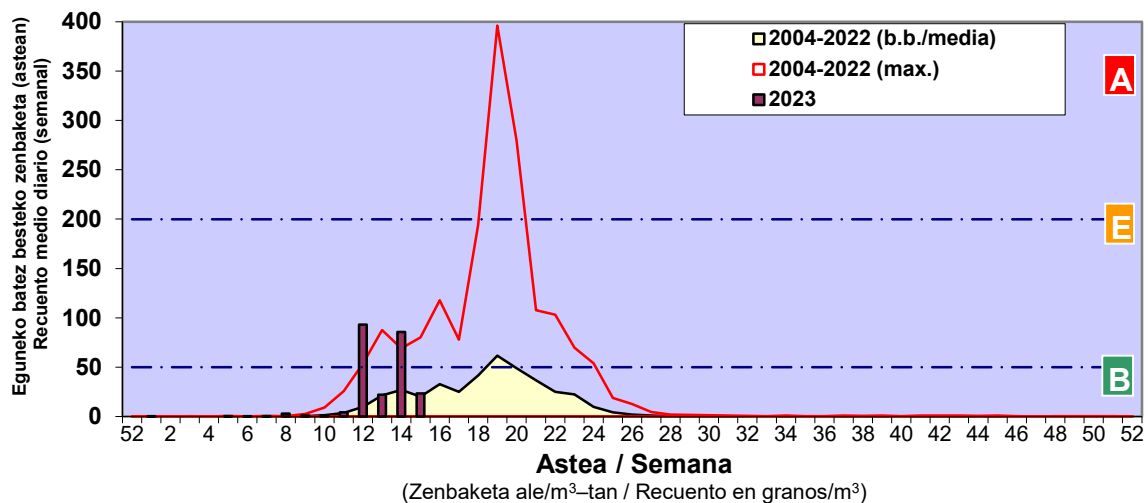

Zenbaketa ale/m3 – tan /
Recuento en granos/m3

■ Altua/Alto
■ Ertaina/Medio
■ Baxua/Bajo

4. POLEN MOTA INTERESGARRIAK / TIPOS POLÍNICOS DE INTERÉS

Estazioa / Estación **Bilbo- Bilbao**

- Altua/Alto
- Ertaina/Medio
- Baxua/Bajo

Estazioa / Estación

Vitoria - Gasteiz

- Altua/Alto
- Ertaina/Medio
- Baxua/Bajo

GRAMINEAE

PINUS

QUERCUS

Estazioa / Estación

Vitoria - Gasteiz

- Altua/Alto
- Ertaina/Medio
- Baxua/Bajo

URTICA / PARIETARIA