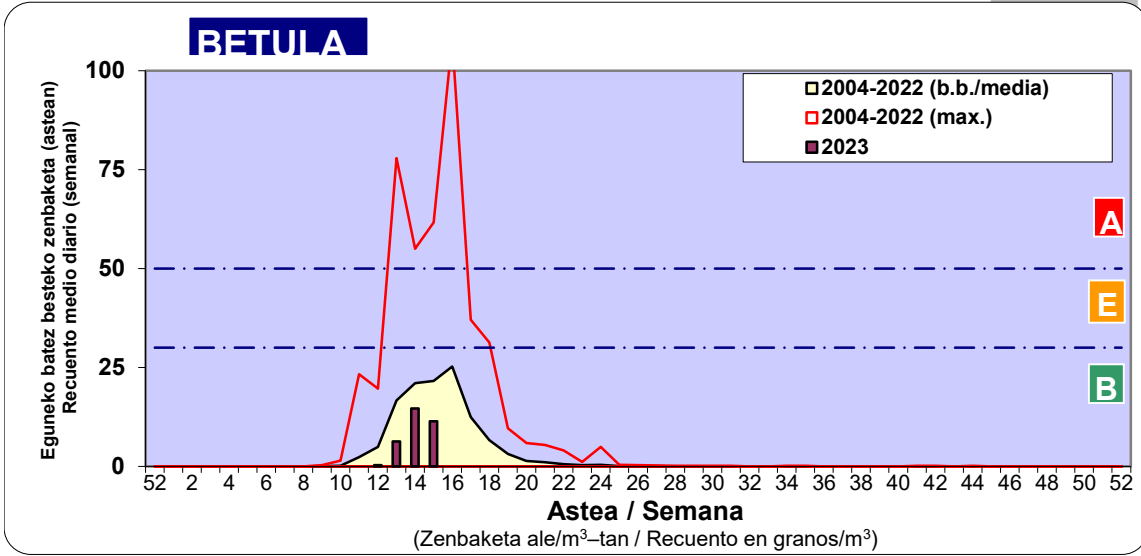

*Ebaluaketa irizpideak, "Red Española de Aerobiología"-ren arabera / Criterios de evaluación de acuerdo a la Red Española de Aerobiología

2. ASTEKO ZENBAKETA GUZTIRA / RECUENTO TOTAL SEMANAL

Estazioa / Estación	Bilbo- Bilbao
----------------------------	----------------------

Asteko Zenbaketa Orokorra / Recuento Total Semanal

3. ASTEKO ZENBAKETA / RECuento SEMANAL

2023

Estazioa / Estación	Bilbo- Bilbao							Astea/Semana	15
Mota / Tipo	10/04/23	11/04/23	12/04/23	13/04/23	14/04/23	15/04/23	16/04/23	b.b. / media	
Acer								0	
Foeniculum								0	
Artemisia								0	
Centaurea								0	
Achillea								0	
Taraxacum			1					0	
Alnus								0	
Betula	31	19	4	7	9	1	9	11	
Corylus								0	
Brassica								0	
Sambucus								0	
Chenop./Ama	1	1						0	
Cupres./Taxa	2	7	1	4	4	2	1	3	
Carex		1						0	
Ericaceae	1	1						0	
Mercurialis								0	
Robinia								0	
Castanea								0	
Fagus		5	2	3	1			2	
Quercus	29	42	10	29	23	2	28	23	
Aesculus								0	
Juglans					1			0	
Laurus								0	
Lilium								0	
Magnolia								0	
Acacia								0	
Eucalyptus					1			0	
Fraxinus		1		1	2			1	
Ligustrum		1						0	
Olea								0	
Pinus	7	5	6	28	8		3	8	
Cedrus								0	
Plantago	2	2	2		1		1	1	
Platanus	7	5	2	8	6		4	5	
Gramineae	1	4		1	1		1	1	
Rosacea	1							0	
Rumex		1			1		1	0	
Rhamnus								0	
Populus							1	0	
Salix		1			1		4	1	
Tamarix								0	
Tilia	1							0	
Celtis								0	
Ulmus								0	
Urticaceae	1	2	1	1			6	2	
Besterik/Otros		1	1	1	1			1	
Esp. Alternaria								0	
Guztira /Total	84	99	30	83	60	5	59	420	

Zenbaketa ale/m3 – tan /
Recuento en granos/m3

■ Altua/Alto
■ Ertaina/Medio
■ Baxua/Bajo

4. POLEN MOTA INTERESGARRIAK / TIPOS POLÍNICOS DE INTERÉS

Estazioa / Estación **Bilbo- Bilbao**

- Altua/Alto
- Ertaina/Medio
- Baxua/Bajo