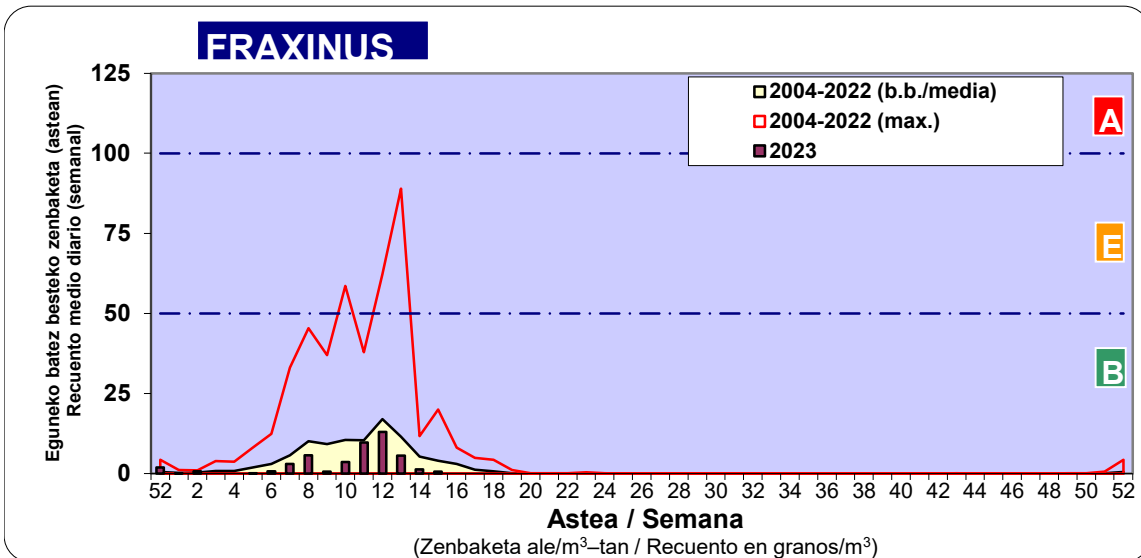

*Ebaluaketa irizpideak, "Red Española de Aerobiología"-ren arabera / Criterios de evaluación de acuerdo a la Red Española de Aerobiología

2. ASTEKO ZENBAKETA GUZTIRA / RECUENTO TOTAL SEMANAL

Estazioa / Estación	Bilbo- Bilbao
----------------------------	----------------------

Asteko Zenbaketa Orokorra / Recuento Total Semanal

3. ASTEKO ZENBAKETA / RECuento SEMANAL

2023

Estazioa / Estación	Bilbo- Bilbao							Astea/Semana	15
Mota / Tipo	10/04/23	11/04/23	12/04/23	13/04/23	14/04/23	15/04/23	16/04/23	b.b. / media	
Acer								0	
Foeniculum								0	
Artemisia								0	
Centaurea								0	
Achillea								0	
Taraxacum			1					0	
Alnus								0	
Betula	31	19	4	7	9	1	9	11	
Corylus								0	
Brassica								0	
Sambucus								0	
Chenop./Ama	1	1						0	
Cupres./Taxa	2	7	1	4	4	2	1	3	
Carex		1						0	
Ericaceae	1	1						0	
Mercurialis								0	
Robinia								0	
Castanea								0	
Fagus		5	2	3	1			2	
Quercus	29	42	10	29	23	2	28	23	
Aesculus								0	
Juglans					1			0	
Laurus								0	
Lilium								0	
Magnolia								0	
Acacia								0	
Eucalyptus					1			0	
Fraxinus		1		1	2			1	
Ligustrum		1						0	
Olea								0	
Pinus	7	5	6	28	8		3	8	
Cedrus								0	
Plantago	2	2	2		1		1	1	
Platanus	7	5	2	8	6		4	5	
Gramineae	1	4		1	1		1	1	
Rosacea	1							0	
Rumex		1			1		1	0	
Rhamnus								0	
Populus							1	0	
Salix		1			1		4	1	
Tamarix								0	
Tilia	1							0	
Celtis								0	
Ulmus								0	
Urticaceae	1	2	1	1			6	2	
Besterik/Otros		1	1	1	1			1	
Esp. Alternaria								0	
Guztira /Total	84	99	30	83	60	5	59	420	

Zenbaketa ale/m3 – tan /
Recuento en granos/m3

■ Altua/Alto
■ Ertaina/Medio
■ Baxua/Bajo

4. POLEN MOTA INTERESGARRIAK / TIPOS POLÍNICOS DE INTERÉS

Estazioa / Estación **Bilbo- Bilbao**

- Altua/Alto
- Ertaina/Medio
- Baxua/Bajo