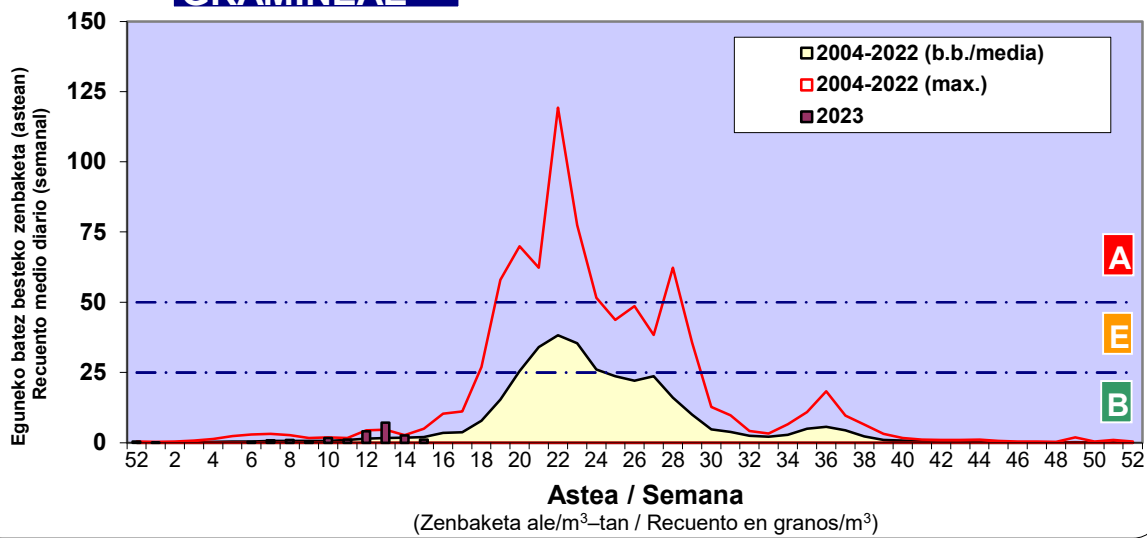

Estazioa / Estación

Vitoria - Gasteiz

- Altua/Alto
- Ertaina/Medio
- Baxua/Bajo

GRAMINEAE