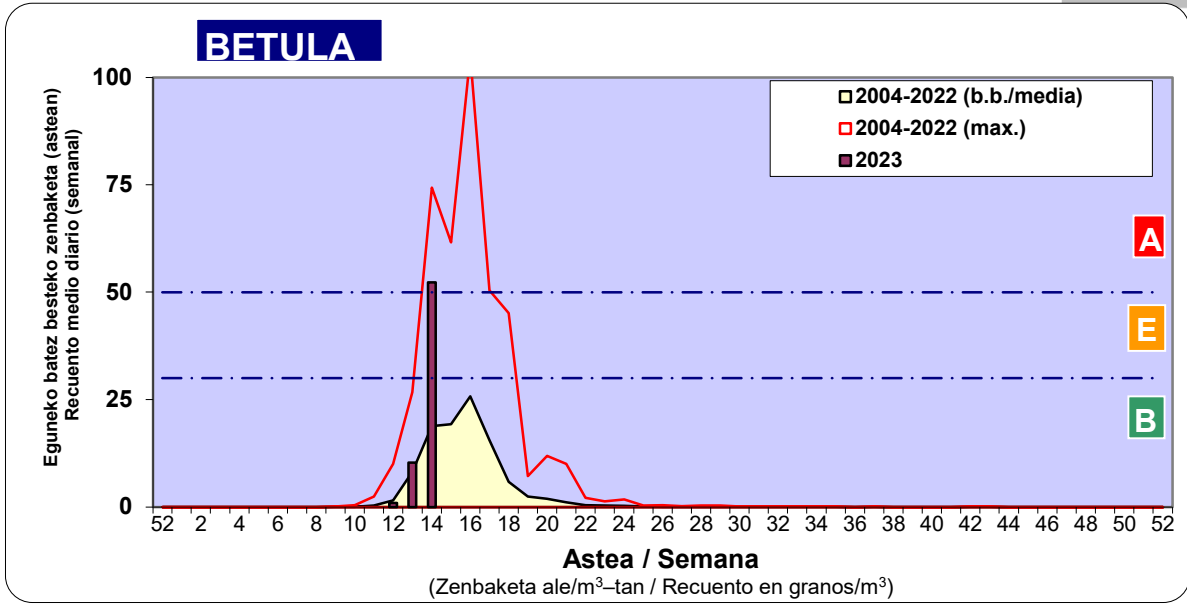

Asteko Zenbaketa Orokorra / Recuento Total Semanal

3. ASTEKO ZENBAKETA / RECUESTO SEMANAL

2023

Estazioa / Estación	Vitoria - Gasteiz						Astea/Semana	14
Mota / Tipo	Al / L	As / M	Az / X	Og / J	Or / V	Lr / S	Ig / D	b.b. / media
	3/04/23	4/04/23	5/04/23	6/04/23	7/04/23	8/04/23	9/04/23	
Acer	1	1	2		2	2	3	2
Foeniculum								0
Artemisia								0
Centaurea								0
Achillea							1	0
Taraxacum						1		0
Alnus						1		0
Betula	4	11	20	24	45	123	139	52
Corylus	1							0
Brassica								0
Sambucus								0
Chenop./Ama					1			0
Cupres./Taxa	3	20	9	45	49	57	116	43
Carex	1		2		1		2	1
Ericaceae			1			1	1	0
Mercurialis			1		1			0
Robinia								0
Castanea								0
Fagus	2	3	4	7	7	14	17	8
Quercus	34	46	31	55	42	85	109	57
Aesculus								0
Juglans				1	1		1	0
Laurus		1						0
Lilium								0
Magnolia								0
Acacia								0
Eucalyptus				1				0
Fraxinus	3	4	4	7	14	5	16	8
Ligustrum								0
Olea			1				1	0
Pinus	5	16	3	5	3	5	14	7
Cedrus								0
Plantago	1	1	1	2	1	3	3	2
Platanus	325	300	402	470	340	577	383	400
Gramineae	3	1	3	3	3	2	3	3
Rosacea								0
Rumex	5	1	1	2		3	1	2
Rhamnus								0
Populus	5	3	4	2	3	1	2	3
Salix		2	1	1	2	1	4	2
Tamarix								0
Tilia								0
Celtis								0
Ulmus		1	1				1	0
Urticaceae	1		1		1	4	15	3
Besterik/Otros	7	8	11	3	37	20	35	17
Esp. Alternaria	1	1		1	1	2	2	1
Guztira /Total	401	419	503	628	553	905	867	4276

Zenbaketa ale/m3 – tan /
Recuento en granos/m3

■ Altua/Alto
■ Ertaina/Medio
■ Baxua/Bajo

4. POLEN MOTA INTERESGARRIAK / TIPOS POLÍNICOS DE INTERÉS

Estazioa / Estación **Vitoria - Gasteiz**

- Altua/Alto
- Ertaina/Medio
- Baxua/Bajo