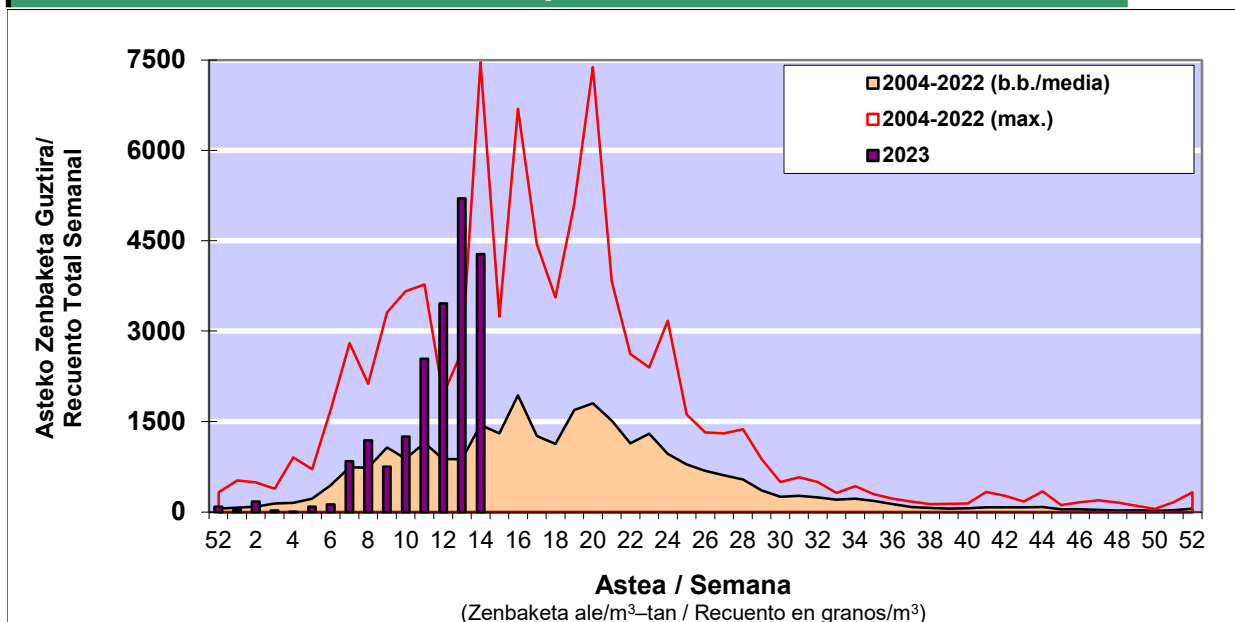

POLEN ZENBAKETA / RECuento DE POLEN

Osasun Sailaren Sarea / Red del Departamento de Salud

1. GAUR EGUNGO EGOERA / SITUACIÓN ACTUAL

		Astea/Semana	14
Estazioa / Estación	Vitoria - Gasteiz	03/04-09/04	2023

Polen mota interesgarriak / Tipos polínicos de interés	Zuhaitza-Landarea / Árbol-Planta	Egoera / Situación*	Hurrengo asterako joera / Tendencia próxima semana
Betula	Urkia/Abedul	Altua / Alto	▼
Cupresaceas /Taxaceas	Altzifrea-Hagina/Ciprés-Tejo	Baxua / Bajo	=
Fraxinus	Lizarra/Fresno	Baxua / Bajo	▼
Pinus	Pinua/Pino	Baxua / Bajo	=
Platanus	Platanoa/Platano	Altua / Alto	▼
Quercus	Haritza-Artea/Roble-Encina	Ertaina / Medio	=
Urticaceas	Asuna-Horma-belarra/Ortiga-Pa	Baxua / Bajo	=

*Ebaluaketa irizpideak, "Red Española de Aerobiología"-ren arabera /

2. ASTEKO ZENBAKETA GUZTIRA / RECuento TOTAL SEMANAL

Estazioa / Estación	Vitoria - Gasteiz

Asteko Zenbaketa Orokorra / Recuento Total Semanal