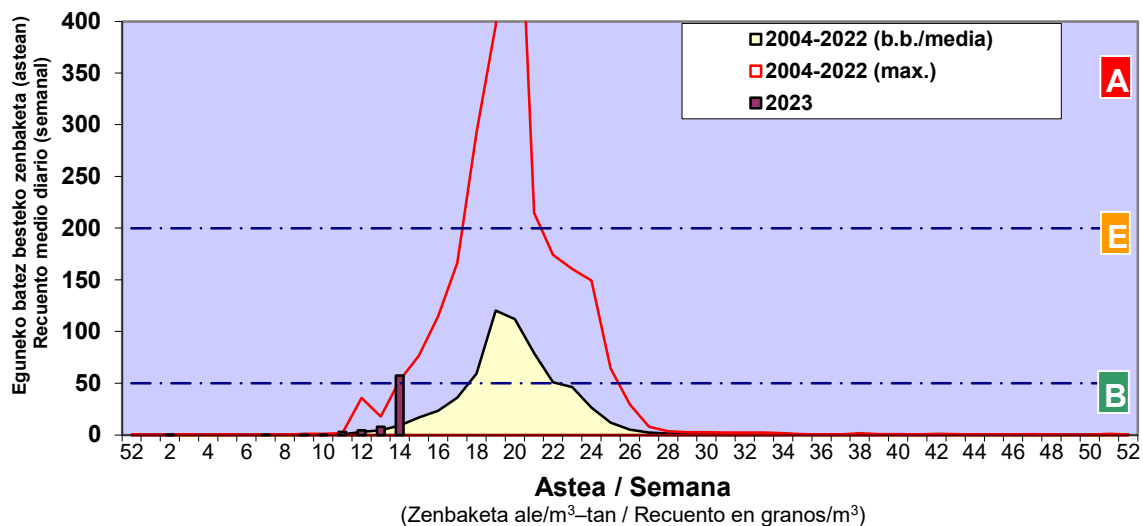

Zenbaketa ale/m3 – tan /
Recuento en granos/m3

■ Altua/Alto
■ Ertaina/Medio
■ Baxua/Bajo

4. POLEN MOTA INTERESGARRIAK / TIPOS POLÍNICOS DE INTERÉS

Estazioa / Estación **Vitoria - Gasteiz**

- Altua/Alto
- Ertaina/Medio
- Baxua/Bajo

Estazioa / Estación

Vitoria - Gasteiz

- Altua/Alto
- Ertaina/Medio
- Baxua/Bajo

PINUS

PLATANUS

QUERCUS

Estazioa / Estación

Vitoria - Gasteiz

- Altua/Alto
- Ertaina/Medio
- Baxua/Bajo

URTICA / PARIETARIA