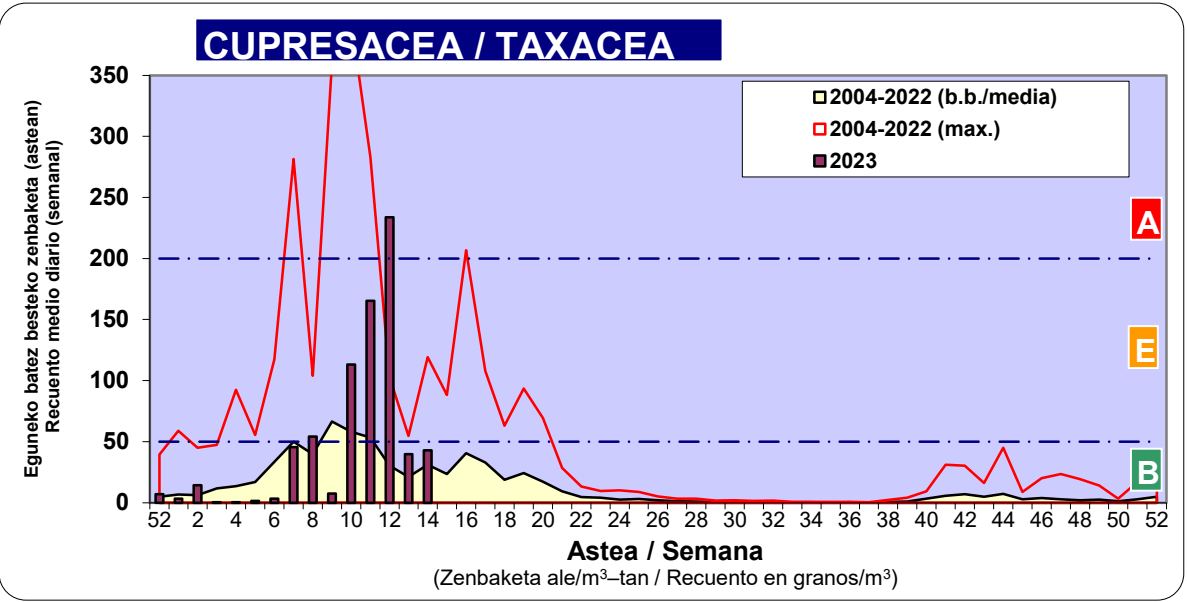

Asteko Zenbaketa Orokorra / Recuento Total Semanal

3. ASTEKO ZENBAKETA / RECUESTO SEMANAL

2023

Estazioa / Estación	Vitoria - Gasteiz						Astea/Semana	14
Mota / Tipo	Al / L	As / M	Az / X	Og / J	Or / V	Lr / S	Ig / D	b.b. / media
	3/04/23	4/04/23	5/04/23	6/04/23	7/04/23	8/04/23	9/04/23	
Acer	1	1	2		2	2	3	2
Foeniculum								0
Artemisia								0
Centaurea								0
Achillea							1	0
Taraxacum						1		0
Alnus						1		0
Betula	4	11	20	24	45	123	139	52
Corylus	1							0
Brassica								0
Sambucus								0
Chenop./Ama					1			0
Cupres./Taxa	3	20	9	45	49	57	116	43
Carex	1		2		1		2	1
Ericaceae			1			1	1	0
Mercurialis			1		1			0
Robinia								0
Castanea								0
Fagus	2	3	4	7	7	14	17	8
Quercus	34	46	31	55	42	85	109	57
Aesculus								0
Juglans				1	1		1	0
Laurus		1						0
Lilium								0
Magnolia								0
Acacia								0
Eucalyptus				1				0
Fraxinus	3	4	4	7	14	5	16	8
Ligustrum								0
Olea			1				1	0
Pinus	5	16	3	5	3	5	14	7
Cedrus								0
Plantago	1	1	1	2	1	3	3	2
Platanus	325	300	402	470	340	577	383	400
Gramineae	3	1	3	3	3	2	3	3
Rosacea								0
Rumex	5	1	1	2		3	1	2
Rhamnus								0
Populus	5	3	4	2	3	1	2	3
Salix		2	1	1	2	1	4	2
Tamarix								0
Tilia								0
Celtis								0
Ulmus		1	1				1	0
Urticaceae	1		1		1	4	15	3
Besterik/Otros	7	8	11	3	37	20	35	17
Esp. Alternaria	1	1		1	1	2	2	1
Guztira /Total	401	419	503	628	553	905	867	4276

Zenbaketa ale/m3 – tan /
Recuento en granos/m3

■ Altua/Alto
■ Ertaina/Medio
■ Baxua/Bajo

4. POLEN MOTA INTERESGARRIAK / TIPOS POLÍNICOS DE INTERÉS

Estazioa / Estación **Vitoria - Gasteiz**

- Altua/Alto
- Ertaina/Medio
- Baxua/Bajo

- Altua/Alto
- Ertaina/Medio
- Baxua/Bajo

URTICA / PARIETARIA