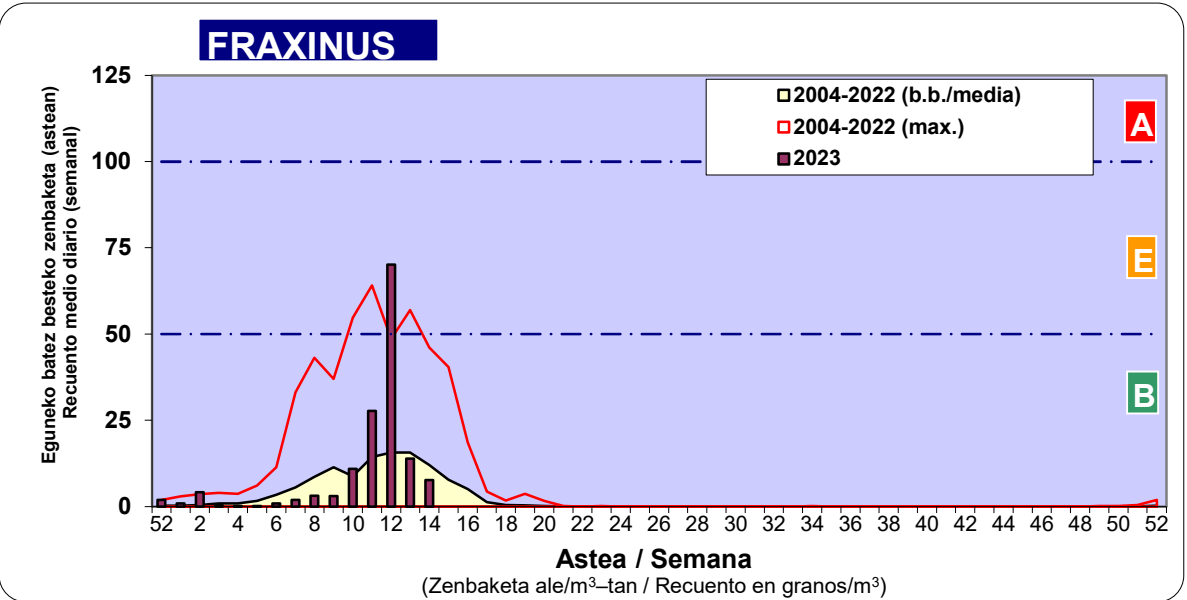

Asteko Zenbaketa Orokorra / Recuento Total Semanal

3. ASTEKO ZENBAKETA / RECUESTO SEMANAL

2023

Estazioa / Estación	Vitoria - Gasteiz						Astea/Semana	14
Mota / Tipo	Al / L	As / M	Az / X	Og / J	Or / V	Lr / S	Ig / D	b.b. / media
	3/04/23	4/04/23	5/04/23	6/04/23	7/04/23	8/04/23	9/04/23	
Acer	1	1	2		2	2	3	2
Foeniculum								0
Artemisia								0
Centaurea								0
Achillea							1	0
Taraxacum						1		0
Alnus						1		0
Betula	4	11	20	24	45	123	139	52
Corylus	1							0
Brassica								0
Sambucus								0
Chenop./Ama					1			0
Cupres./Taxa	3	20	9	45	49	57	116	43
Carex	1		2		1		2	1
Ericaceae			1			1	1	0
Mercurialis			1		1			0
Robinia								0
Castanea								0
Fagus	2	3	4	7	7	14	17	8
Quercus	34	46	31	55	42	85	109	57
Aesculus								0
Juglans				1	1		1	0
Laurus		1						0
Lilium								0
Magnolia								0
Acacia								0
Eucalyptus				1				0
Fraxinus	3	4	4	7	14	5	16	8
Ligustrum								0
Olea			1				1	0
Pinus	5	16	3	5	3	5	14	7
Cedrus								0
Plantago	1	1	1	2	1	3	3	2
Platanus	325	300	402	470	340	577	383	400
Gramineae	3	1	3	3	3	2	3	3
Rosacea								0
Rumex	5	1	1	2		3	1	2
Rhamnus								0
Populus	5	3	4	2	3	1	2	3
Salix		2	1	1	2	1	4	2
Tamarix								0
Tilia								0
Celtis								0
Ulmus		1	1				1	0
Urticaceae	1		1		1	4	15	3
Besterik/Otros	7	8	11	3	37	20	35	17
Esp. Alternaria	1	1		1	1	2	2	1
Guztira /Total	401	419	503	628	553	905	867	4276

Zenbaketa ale/m3 – tan /
Recuento en granos/m3

■ Altua/Alto
■ Ertaina/Medio
■ Baxua/Bajo

4. POLEN MOTA INTERESGARRIAK / TIPOS POLÍNICOS DE INTERÉS

Estazioa / Estación **Vitoria - Gasteiz**

- Altua/Alto
- Ertaina/Medio
- Baxua/Bajo