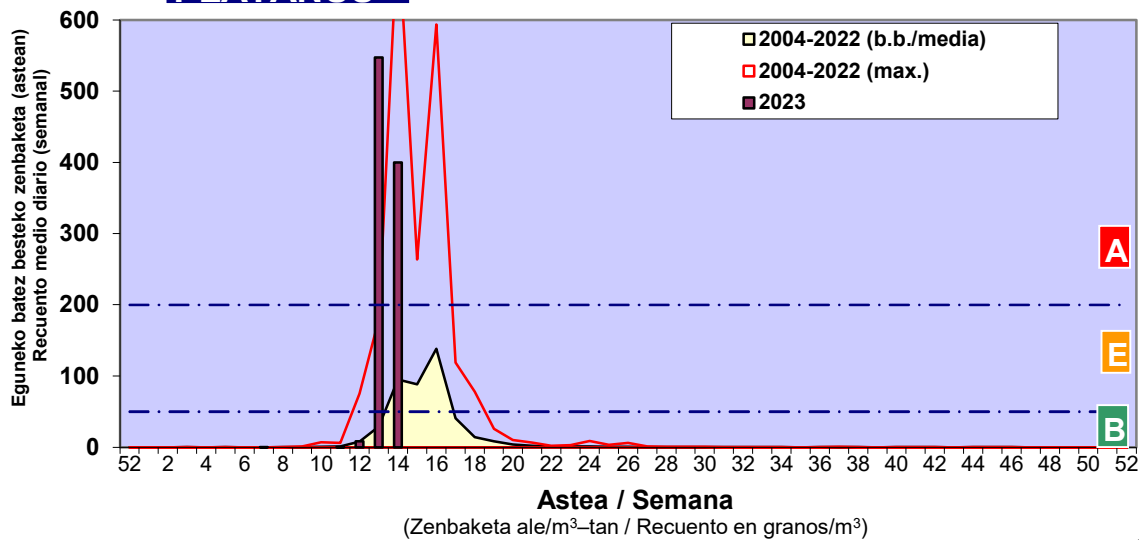

Zenbaketa ale/m3 – tan /
Recuento en granos/m3

■ Altua/Alto
■ Ertaina/Medio
■ Baxua/Bajo

4. POLEN MOTA INTERESGARRIAK / TIPOS POLÍNICOS DE INTERÉS

Estazioa / Estación **Vitoria - Gasteiz**

- Altua/Alto
- Ertaina/Medio
- Baxua/Bajo

Estazioa / Estación

Vitoria - Gasteiz

- Altua/Alto
- Ertaina/Medio
- Baxua/Bajo

PINUS

PLATANUS

QUERCUS

Estazioa / Estación

Vitoria - Gasteiz

- Altua/Alto
- Ertaina/Medio
- Baxua/Bajo

URTICA / PARIETARIA