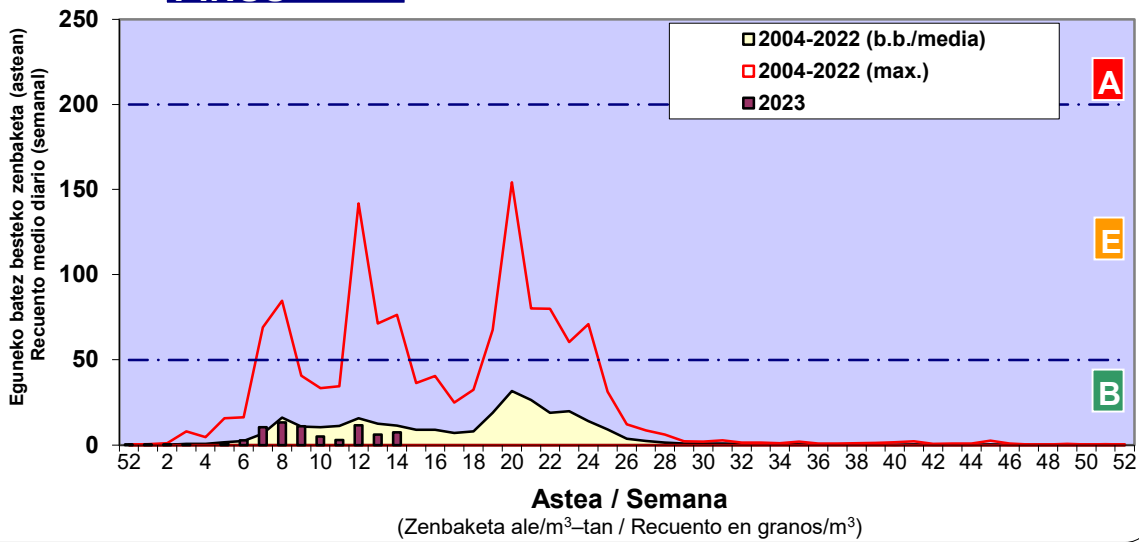

Estazioa / Estación

Vitoria - Gasteiz

- Altua/Alto
- Ertaina/Medio
- Baxua/Bajo

PINUS