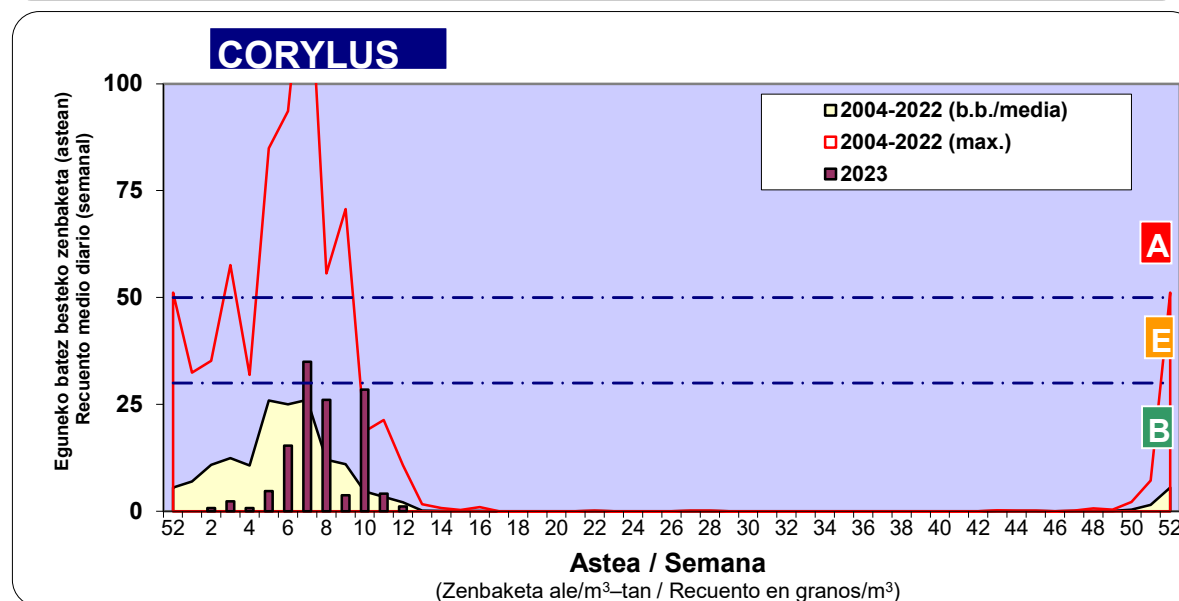

Asteko Zenbaketa Orokorra / Recuento Total Semanal

3. ASTEKO ZENBAKETA / RECUESTO SEMANAL

2023

Estazioa / Estación	Donostia- San Sebastián							Astea/Semana	12
Mota / Tipo	Al / L	As / M	Az / X	Og / J	Or / V	Lr / S	Ig / D	b.b. / media	
	20/03/23	21/03/23	22/03/23	23/03/23	24/03/23	25/03/23	26/03/23		
Acer			1			1		0	
Foeniculum								0	
Artemisia								0	
Centaurea								0	
Achillea	1			1				0	
Taraxacum								0	
Alnus	12	7	20	28	3	5	2	11	
Betula	1	1	7	19	2	3	1	5	
Corylus	1	2	1	3		1		1	
Brassica								0	
Sambucus								0	
Chenop./Ama								0	
Cupres./Taxa	27	36	71	72	20	7		33	
Carex				1		1		0	
Ericaceae			1		1			0	
Mercurialis	2			1				0	
Robinia								0	
Castanea		1						0	
Fagus								0	
Quercus	12	7	37	91	24	22	2	28	
Aesculus								0	
Juglans						1		0	
Laurus								0	
Lilium								0	
Magnolia								0	
Acacia								0	
Eucalyptus	1				1	1		0	
Fraxinus	82	66	124	82	5	9	1	53	
Ligustrum								0	
Olea			1	1				0	
Pinus	4	5	20	19	19	8	1	11	
Cedrus								0	
Plantago				1	2	2		1	
Platanus	4	4	146	623	190	222	2	170	
Gramineae		1	6	4	1	1		2	
Rosacea								0	
Rumex			1	1		1		0	
Rhamnus								0	
Populus	1	2	17	48	3	13		12	
Salix	19	20	39	43	2	16	1	20	
Tamarix								0	
Tilia								0	
Celtis								0	
Ulmus	5	1	7	6	1	7		4	
Urticaceae	7	4	4	14	1	3	1	5	
Besterik/Otros	4	4	14	16	4	5	1	7	
Esp. Alternaria	1	1	1	1	1			1	
Guztira /Total	183	161	517	1074	279	329	12	2555	

Zenbaketa ale/m3 – tan /
Recuento en granos/m3

■ Altua/Alto
■ Ertaina/Medio
■ Baxua/Bajo

4. POLEN MOTA INTERESGARRIAK / TIPOS POLÍNICOS DE INTERÉS

Estazioa / Estación Donostia- San Sebastián

- Altua/Alto
- Ertaina/Medio
- Baxua/Bajo

- Altua/Alto
- Ertaina/Medio
- Baxua/Bajo

CUPRESACEA / TAXACEA

FRAXINUS

PINUS

Estazioa / Estación

Donostia- San Sebastián

- Altua/Alto
- Ertaina/Medio
- Baxua/Bajo

PLATANUS

QUERCUS

SALIX

- Altua/Alto
- Ertaina/Medio
- Baxua/Bajo

ULMUS

URTICA / PARIETARIA