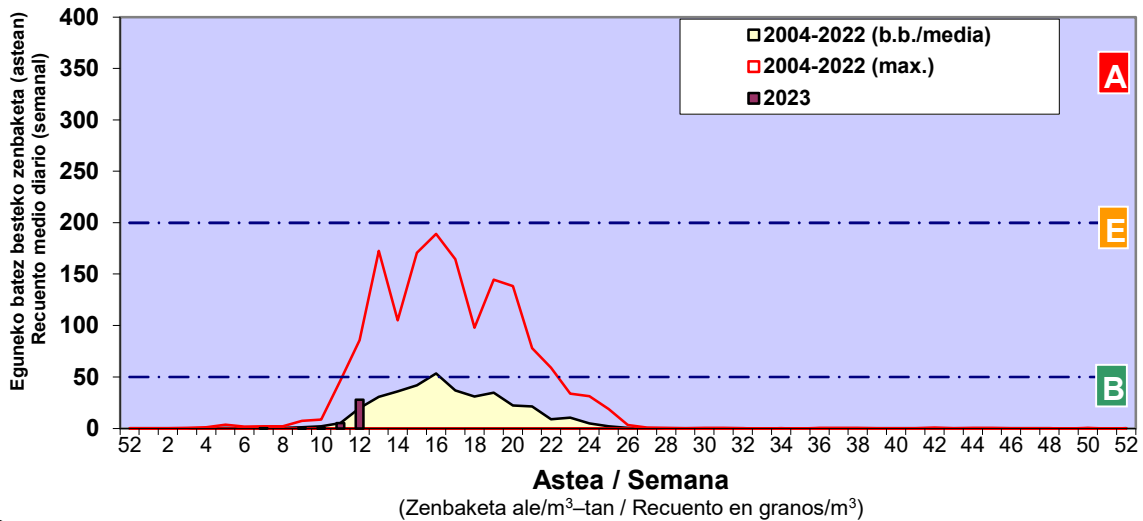

Zenbaketa ale/m3 – tan /
Recuento en granos/m3

■ Altua/Alto
■ Ertaina/Medio
■ Baxua/Bajo

4. POLEN MOTA INTERESGARRIAK / TIPOS POLÍNICOS DE INTERÉS

Estazioa / Estación Donostia- San Sebastián

- Altua/Alto
- Ertaina/Medio
- Baxua/Bajo

- Altua/Alto
- Ertaina/Medio
- Baxua/Bajo

CUPRESACEA / TAXACEA

FRAXINUS

PINUS

Estazioa / Estación

Donostia- San Sebastián

- Altua/Alto
- Ertaina/Medio
- Baxua/Bajo

PLATANUS

QUERCUS

SALIX

- Altua/Alto
- Ertaina/Medio
- Baxua/Bajo

ULMUS

URTICA / PARIETARIA