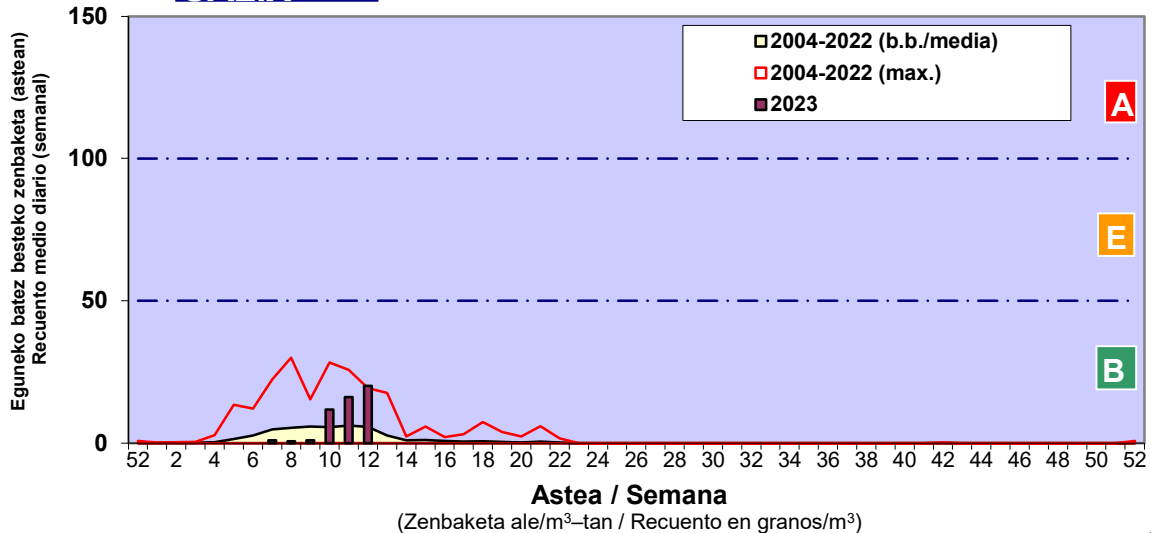

Zenbaketa ale/m3 – tan /
Recuento en granos/m3

■ Altua/Alto
■ Ertaina/Medio
■ Baxua/Bajo

4. POLEN MOTA INTERESGARRIAK / TIPOS POLÍNICOS DE INTERÉS

Estazioa / Estación Donostia- San Sebastián

- Altua/Alto
- Ertaina/Medio
- Baxua/Bajo

- Altua/Alto
- Ertaina/Medio
- Baxua/Bajo

CUPRESACEA / TAXACEA

FRAXINUS

PINUS

Estazioa / Estación

Donostia- San Sebastián

- Altua/Alto
- Ertaina/Medio
- Baxua/Bajo

PLATANUS

QUERCUS

SALIX

- Altua/Alto
- Ertaina/Medio
- Baxua/Bajo

ULMUS

URTICA / PARIETARIA