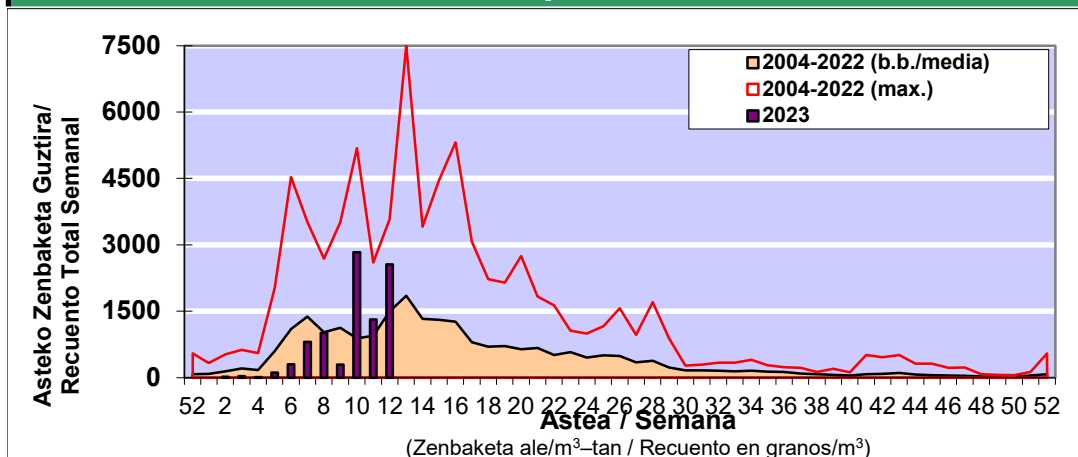

POLEN ZENBAKETA / RECuento DE POLEN

Osasun Sailaren Sarea / Red del Departamento de Salud

1. GAUR EGUNGO EGOERA / SITUACIÓN ACTUAL

		Astea/Semana	12
Estazioa / Estación	Donostia- San Sebastián	20/03-26/03	2023

Polen mota interesgarriak / Tipos polínicos de interés	Zuhaitza-Landarea / Árbol-Planta	Egoera / Situación*	Hurrengo asterako joera / Tendencia próxima semana
Alnus	Haltza/Aliso	Baxua / Bajo	=
Betula	Urkia/Abedul	Baxua / Bajo	▲
Corylus	Hurritza/Avellano	Baxua / Bajo	=
Cupresaceas /Taxaceas	Altzifrea-Hagina/Ciprés-Tejo	Baxua / Bajo	=
Fraxinus	Lizarra/Fresno	Ertaina / Medio	=
Pinus	Pinua/Pino	Baxua / Bajo	▲
Platanus	Platanoa/Platano	Ertaina / Medio	▲
Quercus	Haritza-Artea/Roble-Encina	Baxua / Bajo	▲
Salix	Zumea/Sauce	Baxua / Bajo	=
Ulmus	Zumarra/Olmo	Baxua / Bajo	=
Urticaceas	Asuna-Horma-belarra/Ortiga-Pa	Baxua / Bajo	=

*Ebaluaketa irizpideak, "Red Española de Aerobiología"-ren arabera / Criterios de evaluación de acuerdo a la Red Española de Aerobiología

2. ASTEKO ZENBAKETA GUZTIRA / RECuento TOTAL SEMANAL

Estazioa / Estación	Donostia- San Sebastián

Asteko Zenbaketa Orokorra / Recuento Total Semanal