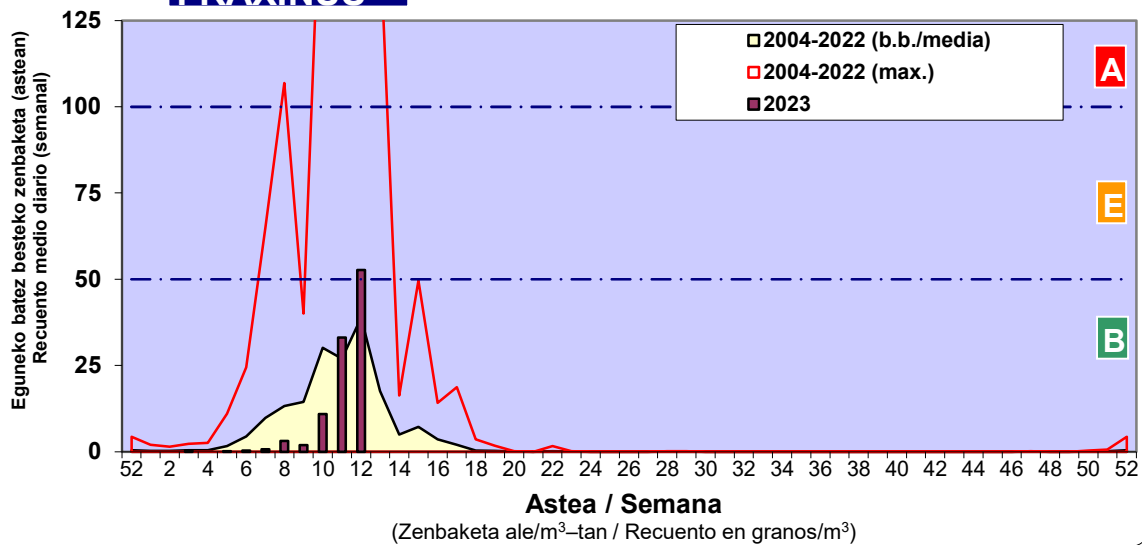

- Altua/Alto
- Ertaina/Medio
- Baxua/Bajo

CUPRESACEA / TAXACEA

FRAXINUS

PINUS