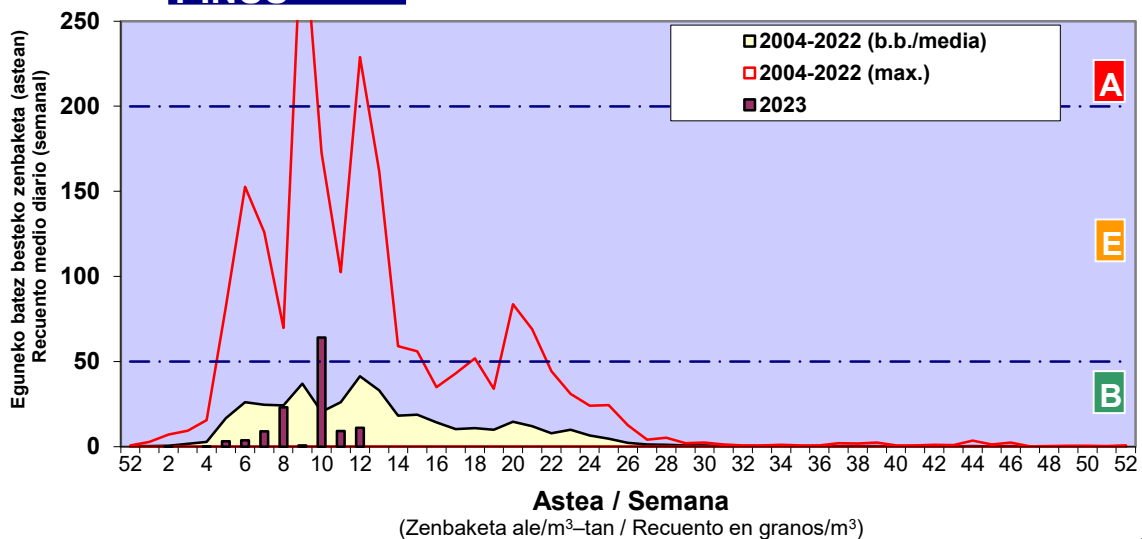

Zenbaketa ale/m3 – tan /
Recuento en granos/m3

■ Altua/Alto
■ Ertaina/Medio
■ Baxua/Bajo

4. POLEN MOTA INTERESGARRIAK / TIPOS POLÍNICOS DE INTERÉS

Estazioa / Estación Donostia- San Sebastián

- Altua/Alto
- Ertaina/Medio
- Baxua/Bajo

- Altua/Alto
- Ertaina/Medio
- Baxua/Bajo

CUPRESACEA / TAXACEA

FRAXINUS

PINUS

Estazioa / Estación

Donostia- San Sebastián

- Altua/Alto
- Ertaina/Medio
- Baxua/Bajo

PLATANUS

QUERCUS

SALIX

- Altua/Alto
- Ertaina/Medio
- Baxua/Bajo

ULMUS

URTICA / PARIETARIA