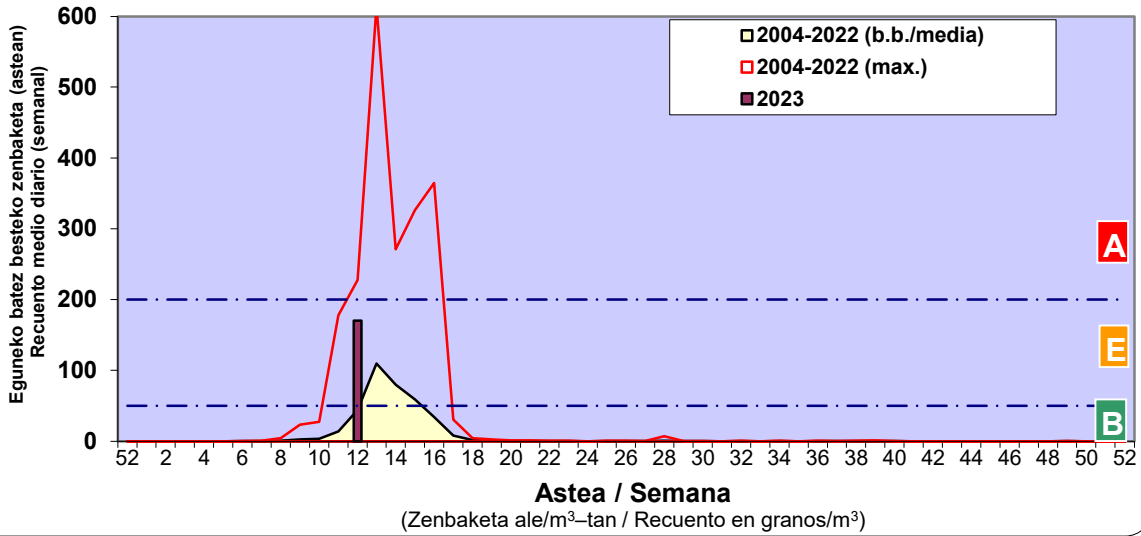

Zenbaketa ale/m3 – tan /
Recuento en granos/m3

■ Altua/Alto
■ Ertaina/Medio
■ Baxua/Bajo

4. POLEN MOTA INTERESGARRIAK / TIPOS POLÍNICOS DE INTERÉS

Estazioa / Estación Donostia- San Sebastián

- Altua/Alto
- Ertaina/Medio
- Baxua/Bajo

- Altua/Alto
- Ertaina/Medio
- Baxua/Bajo

CUPRESACEA / TAXACEA

FRAXINUS

PINUS

Estazioa / Estación

Donostia- San Sebastián

- Altua/Alto
- Ertaina/Medio
- Baxua/Bajo

PLATANUS

QUERCUS

SALIX

- Altua/Alto
- Ertaina/Medio
- Baxua/Bajo

ULMUS

URTICA / PARIETARIA