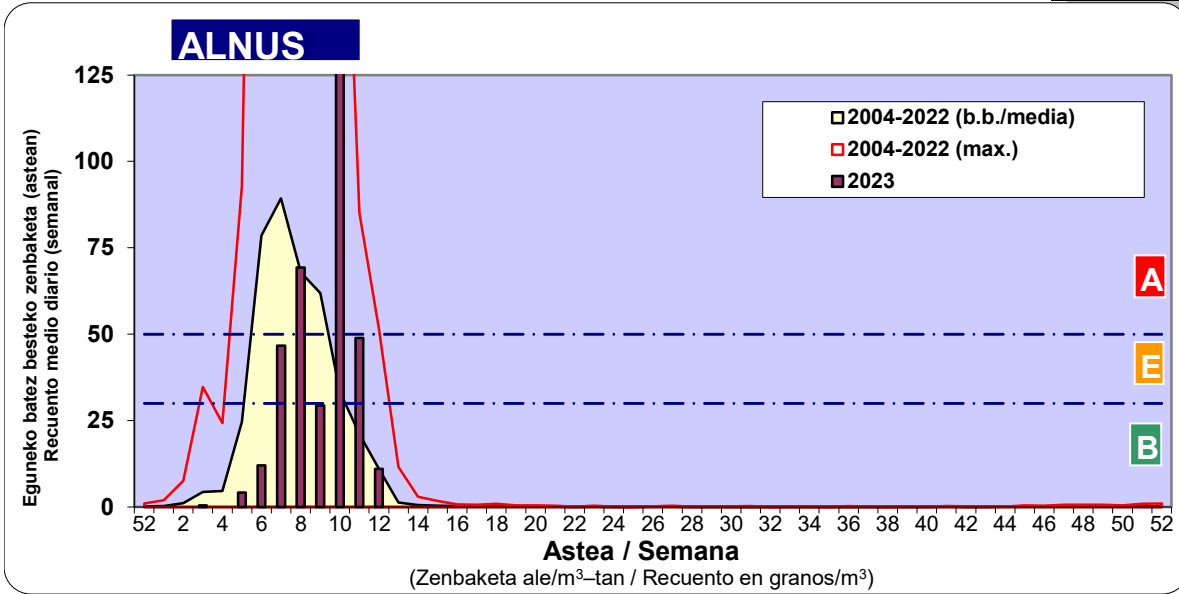

Asteko Zenbaketa Orokorra / Recuento Total Semanal

3. ASTEKO ZENBAKETA / RECUESTO SEMANAL

2023

Estazioa / Estación	Donostia- San Sebastián							Astea/Semana	12
Mota / Tipo	Al / L	As / M	Az / X	Og / J	Or / V	Lr / S	Ig / D	b.b. / media	
	20/03/23	21/03/23	22/03/23	23/03/23	24/03/23	25/03/23	26/03/23		
Acer			1			1		0	
Foeniculum								0	
Artemisia								0	
Centaurea								0	
Achillea	1			1				0	
Taraxacum								0	
Alnus	12	7	20	28	3	5	2	11	
Betula	1	1	7	19	2	3	1	5	
Corylus	1	2	1	3		1		1	
Brassica								0	
Sambucus								0	
Chenop./Ama								0	
Cupres./Taxa	27	36	71	72	20	7		33	
Carex				1		1		0	
Ericaceae			1		1			0	
Mercurialis	2			1				0	
Robinia								0	
Castanea		1						0	
Fagus								0	
Quercus	12	7	37	91	24	22	2	28	
Aesculus								0	
Juglans						1		0	
Laurus								0	
Lilium								0	
Magnolia								0	
Acacia								0	
Eucalyptus	1				1	1		0	
Fraxinus	82	66	124	82	5	9	1	53	
Ligustrum								0	
Olea			1	1				0	
Pinus	4	5	20	19	19	8	1	11	
Cedrus								0	
Plantago				1	2	2		1	
Platanus	4	4	146	623	190	222	2	170	
Gramineae		1	6	4	1	1		2	
Rosacea								0	
Rumex			1	1		1		0	
Rhamnus								0	
Populus	1	2	17	48	3	13		12	
Salix	19	20	39	43	2	16	1	20	
Tamarix								0	
Tilia								0	
Celtis								0	
Ulmus	5	1	7	6	1	7		4	
Urticaceae	7	4	4	14	1	3	1	5	
Besterik/Otros	4	4	14	16	4	5	1	7	
Esp. Alternaria	1	1	1	1	1			1	
Guztira /Total	183	161	517	1074	279	329	12	2555	

Zenbaketa ale/m3 – tan /
Recuento en granos/m3

■ Altua/Alto
■ Ertaina/Medio
■ Baxua/Bajo

4. POLEN MOTA INTERESGARRIAK / TIPOS POLÍNICOS DE INTERÉS

Estazioa / Estación Donostia- San Sebastián

- Altua/Alto
- Ertaina/Medio
- Baxua/Bajo