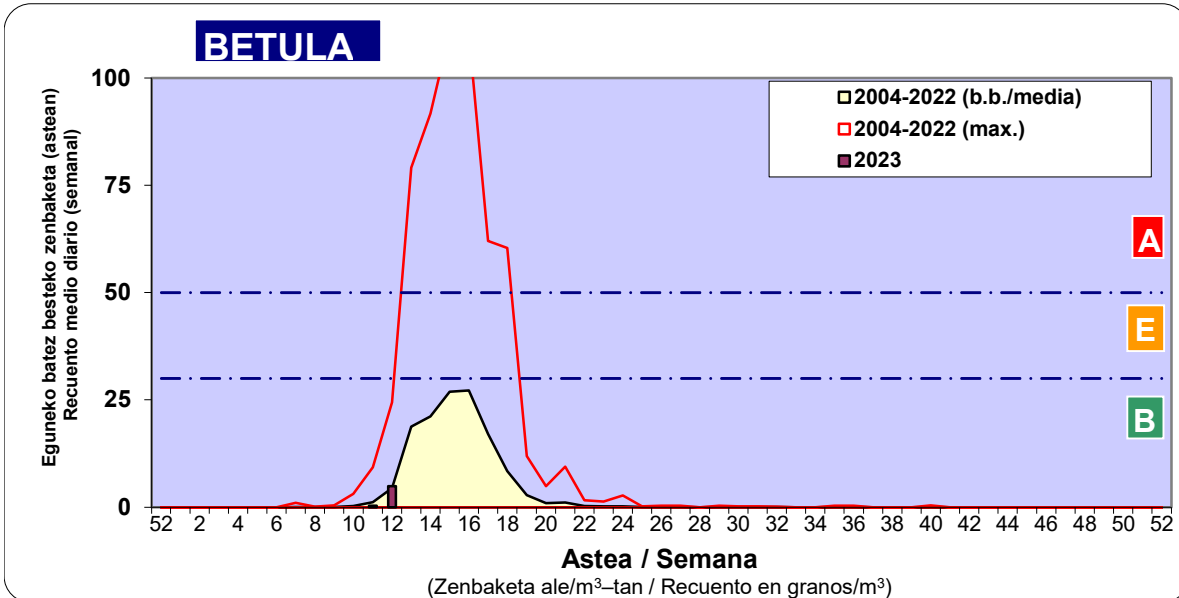

Asteko Zenbaketa Orokorra / Recuento Total Semanal

3. ASTEKO ZENBAKETA / RECUESTO SEMANAL

2023

Estazioa / Estación	Donostia- San Sebastián							Astea/Semana	12
Mota / Tipo	Al / L	As / M	Az / X	Og / J	Or / V	Lr / S	Ig / D	b.b. / media	
	20/03/23	21/03/23	22/03/23	23/03/23	24/03/23	25/03/23	26/03/23		
Acer			1			1		0	
Foeniculum								0	
Artemisia								0	
Centaurea								0	
Achillea	1			1				0	
Taraxacum								0	
Alnus	12	7	20	28	3	5	2	11	
Betula	1	1	7	19	2	3	1	5	
Corylus	1	2	1	3		1		1	
Brassica								0	
Sambucus								0	
Chenop./Ama								0	
Cupres./Taxa	27	36	71	72	20	7		33	
Carex				1		1		0	
Ericaceae			1		1			0	
Mercurialis	2			1				0	
Robinia								0	
Castanea		1						0	
Fagus								0	
Quercus	12	7	37	91	24	22	2	28	
Aesculus								0	
Juglans						1		0	
Laurus								0	
Lilium								0	
Magnolia								0	
Acacia								0	
Eucalyptus	1				1	1		0	
Fraxinus	82	66	124	82	5	9	1	53	
Ligustrum								0	
Olea			1	1				0	
Pinus	4	5	20	19	19	8	1	11	
Cedrus								0	
Plantago				1	2	2		1	
Platanus	4	4	146	623	190	222	2	170	
Gramineae		1	6	4	1	1		2	
Rosacea								0	
Rumex			1	1		1		0	
Rhamnus								0	
Populus	1	2	17	48	3	13		12	
Salix	19	20	39	43	2	16	1	20	
Tamarix								0	
Tilia								0	
Celtis								0	
Ulmus	5	1	7	6	1	7		4	
Urticaceae	7	4	4	14	1	3	1	5	
Besterik/Otros	4	4	14	16	4	5	1	7	
Esp. Alternaria	1	1	1	1	1			1	
Guztira /Total	183	161	517	1074	279	329	12	2555	

Zenbaketa ale/m3 – tan /
Recuento en granos/m3

■ Altua/Alto
■ Ertaina/Medio
■ Baxua/Bajo

4. POLEN MOTA INTERESGARRIAK / TIPOS POLÍNICOS DE INTERÉS

Estazioa / Estación Donostia- San Sebastián

- Altua/Alto
- Ertaina/Medio
- Baxua/Bajo

- Altua/Alto
- Ertaina/Medio
- Baxua/Bajo

CUPRESACEA / TAXACEA

FRAXINUS

PINUS

Estazioa / Estación

Donostia- San Sebastián

- Altua/Alto
- Ertaina/Medio
- Baxua/Bajo

PLATANUS

QUERCUS

SALIX

- Altua/Alto
- Ertaina/Medio
- Baxua/Bajo

ULMUS

URTICA / PARIETARIA