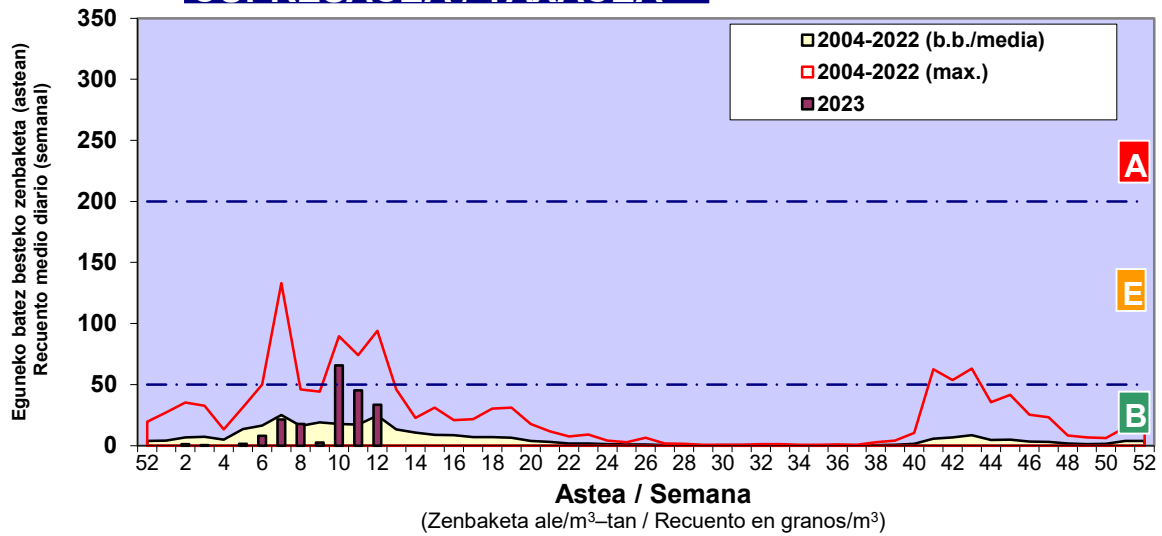

Asteko Zenbaketa Orokorra / Recuento Total Semanal

3. ASTEKO ZENBAKETA / RECUESTO SEMANAL

2023

Estazioa / Estación	Donostia- San Sebastián							Astea/Semana	12
Mota / Tipo	Al / L	As / M	Az / X	Og / J	Or / V	Lr / S	Ig / D	b.b. / media	
	20/03/23	21/03/23	22/03/23	23/03/23	24/03/23	25/03/23	26/03/23		
Acer			1			1		0	
Foeniculum								0	
Artemisia								0	
Centaurea								0	
Achillea	1			1				0	
Taraxacum								0	
Alnus	12	7	20	28	3	5	2	11	
Betula	1	1	7	19	2	3	1	5	
Corylus	1	2	1	3		1		1	
Brassica								0	
Sambucus								0	
Chenop./Ama								0	
Cupres./Taxa	27	36	71	72	20	7		33	
Carex				1		1		0	
Ericaceae			1		1			0	
Mercurialis	2			1				0	
Robinia								0	
Castanea		1						0	
Fagus								0	
Quercus	12	7	37	91	24	22	2	28	
Aesculus								0	
Juglans						1		0	
Laurus								0	
Lilium								0	
Magnolia								0	
Acacia								0	
Eucalyptus	1				1	1		0	
Fraxinus	82	66	124	82	5	9	1	53	
Ligustrum								0	
Olea			1	1				0	
Pinus	4	5	20	19	19	8	1	11	
Cedrus								0	
Plantago				1	2	2		1	
Platanus	4	4	146	623	190	222	2	170	
Gramineae		1	6	4	1	1		2	
Rosacea								0	
Rumex			1	1		1		0	
Rhamnus								0	
Populus	1	2	17	48	3	13		12	
Salix	19	20	39	43	2	16	1	20	
Tamarix								0	
Tilia								0	
Celtis								0	
Ulmus	5	1	7	6	1	7		4	
Urticaceae	7	4	4	14	1	3	1	5	
Besterik/Otros	4	4	14	16	4	5	1	7	
Esp. Alternaria	1	1	1	1	1			1	
Guztira /Total	183	161	517	1074	279	329	12	2555	

Zenbaketa ale/m3 – tan /
Recuento en granos/m3

■ Altua/Alto
■ Ertaina/Medio
■ Baxua/Bajo

4. POLEN MOTA INTERESGARRIAK / TIPOS POLÍNICOS DE INTERÉS

Estazioa / Estación Donostia- San Sebastián

- Altua/Alto
- Ertaina/Medio
- Baxua/Bajo

- Altua/Alto
- Ertaina/Medio
- Baxua/Bajo

CUPRESACEA / TAXACEA

FRAXINUS

PINUS

Estazioa / Estación

Donostia- San Sebastián

- Altua/Alto
- Ertaina/Medio
- Baxua/Bajo

PLATANUS