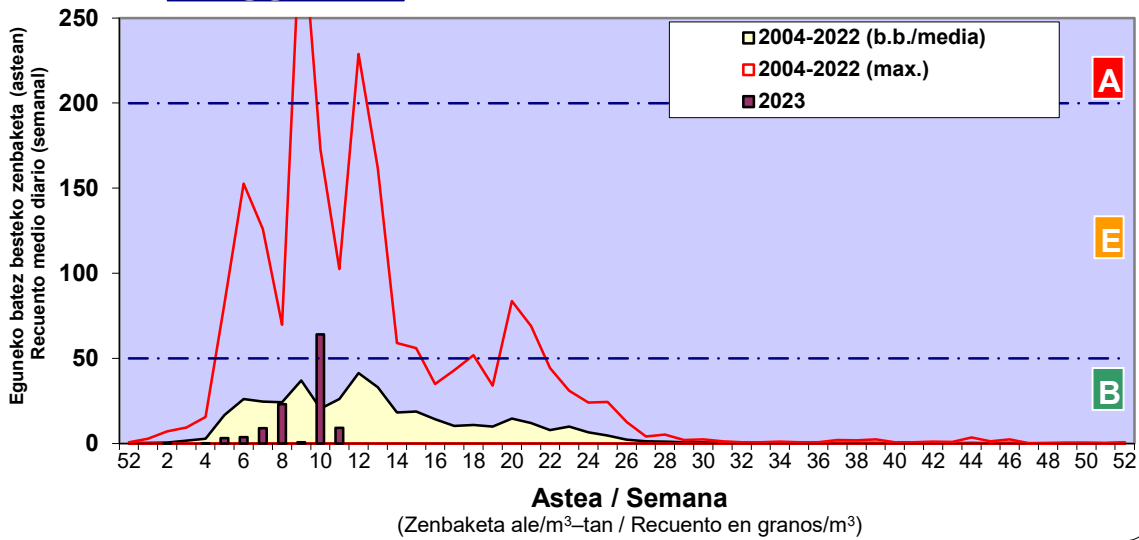

Zenbaketa ale/m3 – tan /
Recuento en granos/m3

■ Altua/Alto
■ Ertaina/Medio
■ Baxua/Bajo

4. POLEN MOTA INTERESGARRIAK / TIPOS POLÍNICOS DE INTERÉS

Estazioa / Estación Donostia- San Sebastián

- Altua/Alto
- Ertaina/Medio
- Baxua/Bajo

Estazioa / Estación

Vitoria - Gasteiz

- Altua/Alto
- Ertaina/Medio
- Baxua/Bajo

FRAXINUS

PINUS

SALIX

Estazioa / Estación **Vitoria - Gasteiz**

- Altua/Alto
- Ertaina/Medio
- Baxua/Bajo