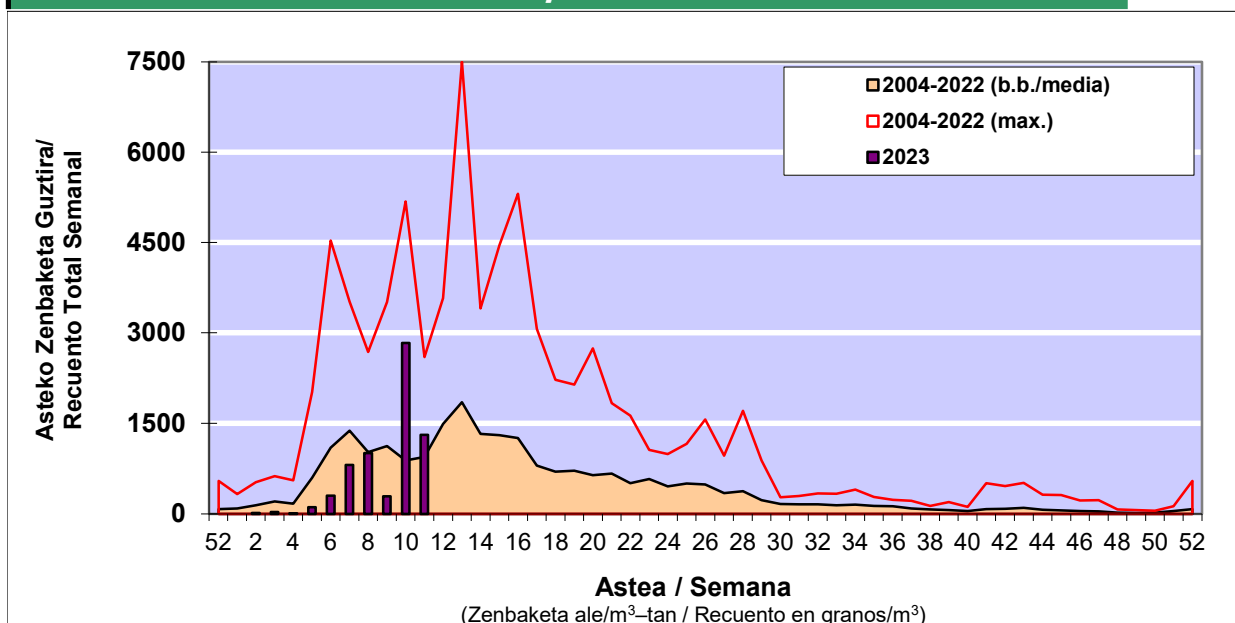

POLEN ZENBAKETA / RECUENTO DE POLEN

Osasun Sailaren Sarea / Red del Departamento de Salud

1. GAUR EGUNGO EGOERA / SITUACIÓN ACTUAL

		Astea/Semana	11
Estazioa / Estación	Donostia- San Sebastián	13/03-19/03	2023

Polen mota interesgarriak / Tipos polínicos de interés	Zuhaitza-Landarea / Árbol-Planta	Egoera / Situación*	Hurrengo asterako joera / Tendencia próxima semana
Alnus	Haltza/Aliso	Ertaina / Medio	▼
Corylus	Hurritza/Avellano	Baxua / Bajo	=
Cupresaceas /Taxaceas	Altzifrea-Hagina/Ciprés-Tejo	Baxua / Bajo	▲
Fraxinus	Lizarra/Fresno	Baxua / Bajo	▲
Pinus	Pinua/Pino	Baxua / Bajo	▲
Salix	Zumea/Sauce	Baxua / Bajo	=
Ulmus	Zumarra/Olmo	Baxua / Bajo	=
Urticaceas	Asuna-Horma-belarra/Ortiga-Pa	Baxua / Bajo	▲
*Ebaluaketa irizpideak, "Red Española de Aerobiología"-ren arabera / Criterios de evaluación de acuerdo a la Red Española de Aerobiología			

2. ASTEKO ZENBAKETA GUZTIRA / RECUENTO TOTAL SEMANAL

Estazioa / Estación	Donostia- San Sebastián

Asteko Zenbaketa Orokorra / Recuento Total Semanal