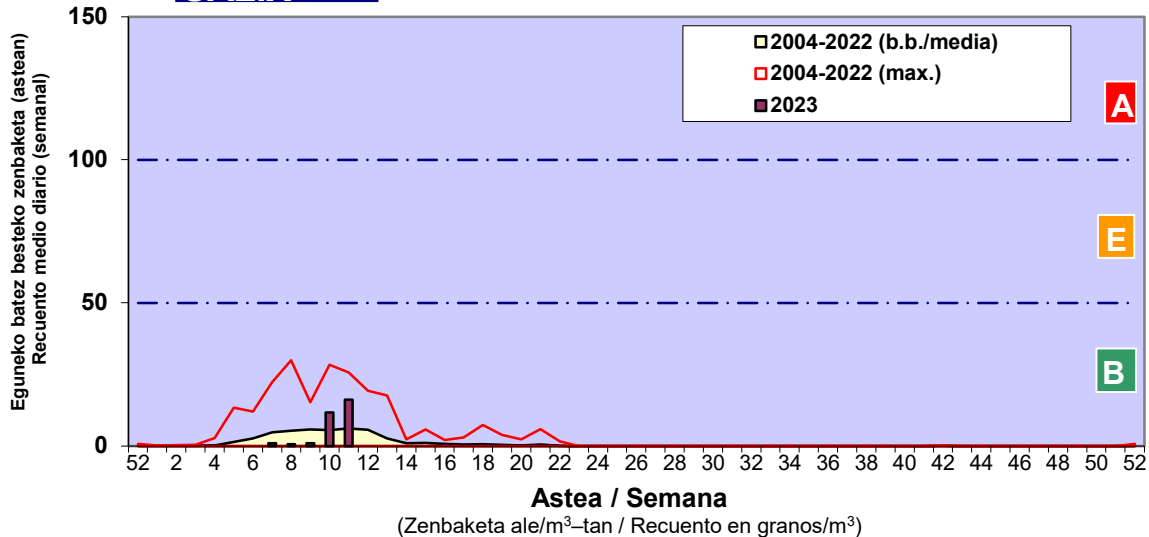

Zenbaketa ale/m3 – tan /
Recuento en granos/m3

■ Altua/Alto
■ Ertaina/Medio
■ Baxua/Bajo

4. POLEN MOTA INTERESGARRIAK / TIPOS POLÍNICOS DE INTERÉS

Estazioa / Estación Donostia- San Sebastián

- Altua/Alto
- Ertaina/Medio
- Baxua/Bajo

Estazioa / Estación

Vitoria - Gasteiz

- Altua/Alto
- Ertaina/Medio
- Baxua/Bajo

FRAXINUS

PINUS

SALIX

Estazioa / Estación **Vitoria - Gasteiz**

- Altua/Alto
- Ertaina/Medio
- Baxua/Bajo