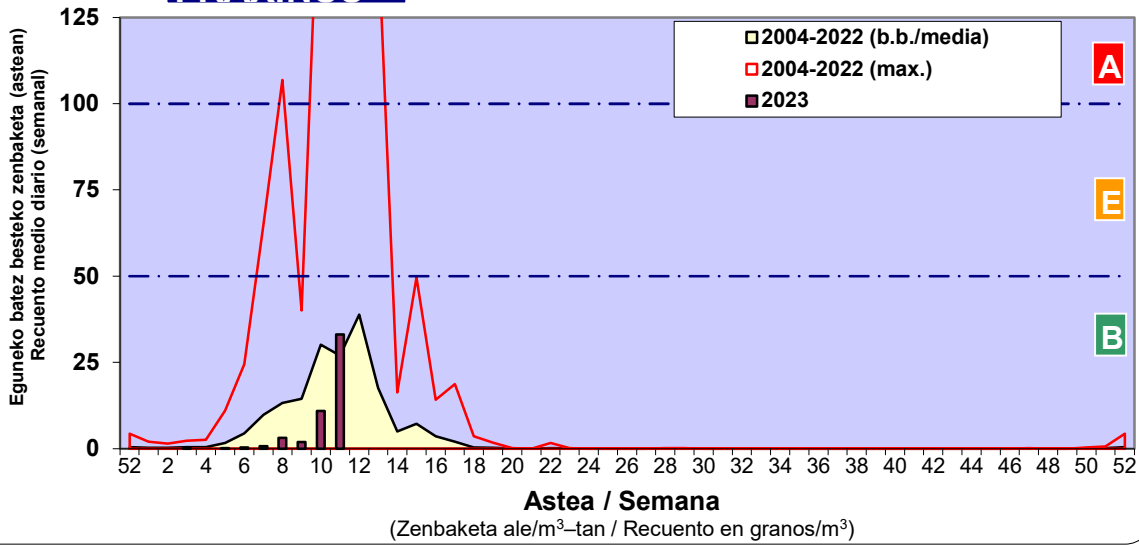

Estazioa / Estación

Vitoria - Gasteiz

- Altua/Alto
- Ertaina/Medio
- Baxua/Bajo

FRAXINUS