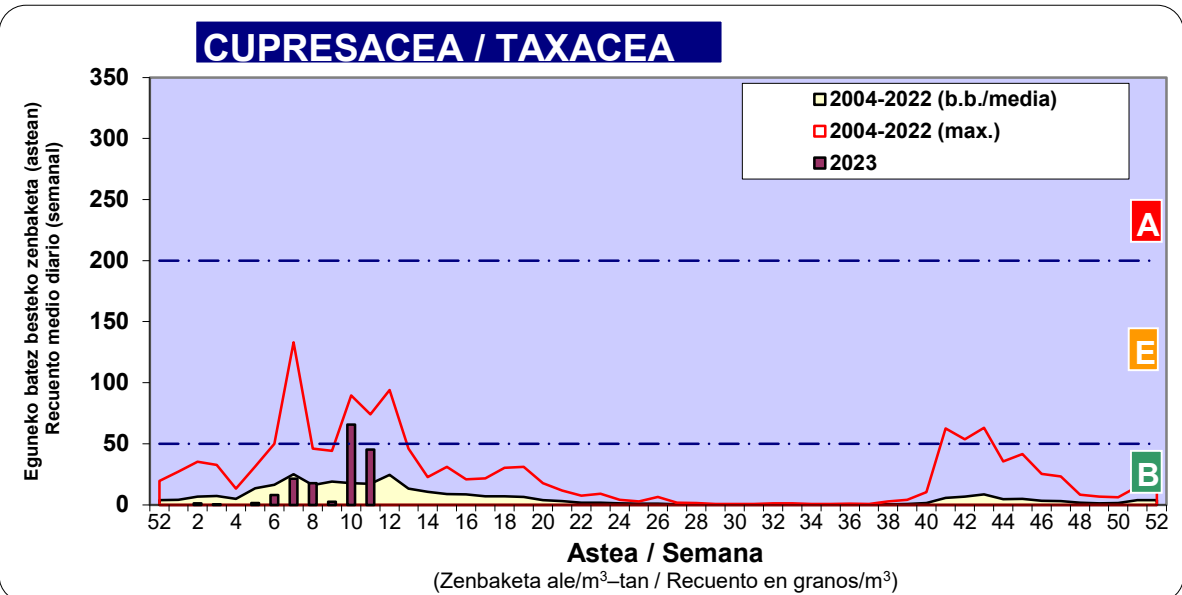

3. ASTEKO ZENBAKETA / RECUESTO SEMANAL

2023

Estazioa / Estación	Donostia- San Sebastián						Astea/Semana	11
Mota / Tipo	13/03/23	14/03/23	15/03/23	16/03/23	17/03/23	18/03/23	19/03/23	b.b. / media
Acer				1				0
Foeniculum								0
Artemisia								0
Centaurea								0
Achillea				1				0
Taraxacum								0
Alnus	151	7	67	96	20	1		49
Betula	1			1				0
Corylus	11		5	9	3	1		4
Brassica								0
Sambucus								0
Chenop./Ama								0
Cupres./Taxa	45	3	63	151	52	2		45
Carex	1							0
Ericaceae	1				1			0
Mercurialis			1	1				0
Robinia								0
Castanea								0
Fagus								0
Quercus	2	1	1	10	19	1		5
Aesculus								0
Juglans								0
Laurus								0
Lilium								0
Magnolia								0
Acacia								0
Eucalyptus	1							0
Fraxinus	10	4	40	79	83	9	7	33
Ligustrum								0
Olea	1	2						0
Pinus	29	4	8	11	10	1		9
Cedrus								0
Plantago								0
Platanus								0
Gramineae	1		3	1	1			1
Rosacea								0
Rumex					1			0
Rhamnus								0
Populus	6		4	16	2	1		4
Salix	22	1	10	63	15		2	16
Tamarix								0
Tilia								0
Celtis								0
Ulmus	5	3	19	22	14	2	1	9
Urticaceae	5		4	16	8			5
Besterik/Otros	2	2	8	13	11			5
Esp. Alternaria				1				0
Guztira /Total	294	27	233	491	240	18	10	1313

Zenbaketa ale/m3 – tan /
Recuento en granos/m3

■ Altua/Alto
■ Ertaina/Medio
■ Baxua/Bajo

4. POLEN MOTA INTERESGARRIAK / TIPOS POLÍNICOS DE INTERÉS

Estazioa / Estación Donostia- San Sebastián

- Altua/Alto
- Ertaina/Medio
- Baxua/Bajo