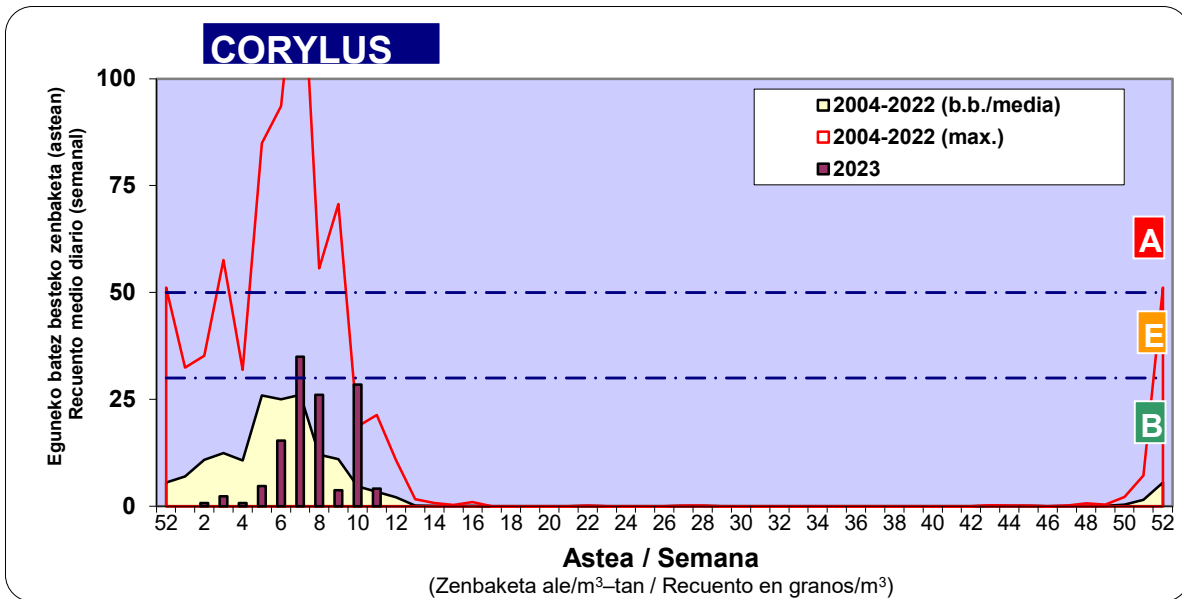

3. ASTEKO ZENBAKETA / RECUESTO SEMANAL

2023

Estazioa / Estación	Donostia- San Sebastián						Astea/Semana	11
Mota / Tipo	13/03/23	14/03/23	15/03/23	16/03/23	17/03/23	18/03/23	19/03/23	b.b. / media
Acer				1				0
Foeniculum								0
Artemisia								0
Centaurea								0
Achillea				1				0
Taraxacum								0
Alnus	151	7	67	96	20	1		49
Betula	1			1				0
Corylus	11		5	9	3	1		4
Brassica								0
Sambucus								0
Chenop./Ama								0
Cupres./Taxa	45	3	63	151	52	2		45
Carex	1							0
Ericaceae	1				1			0
Mercurialis			1	1				0
Robinia								0
Castanea								0
Fagus								0
Quercus	2	1	1	10	19	1		5
Aesculus								0
Juglans								0
Laurus								0
Lilium								0
Magnolia								0
Acacia								0
Eucalyptus	1							0
Fraxinus	10	4	40	79	83	9	7	33
Ligustrum								0
Olea	1	2						0
Pinus	29	4	8	11	10	1		9
Cedrus								0
Plantago								0
Platanus								0
Gramineae	1		3	1	1			1
Rosacea								0
Rumex					1			0
Rhamnus								0
Populus	6		4	16	2	1		4
Salix	22	1	10	63	15		2	16
Tamarix								0
Tilia								0
Celtis								0
Ulmus	5	3	19	22	14	2	1	9
Urticaceae	5		4	16	8			5
Besterik/Otros	2	2	8	13	11			5
Esp. Alternaria				1				0
Guztira /Total	294	27	233	491	240	18	10	1313

Zenbaketa ale/m3 – tan /
Recuento en granos/m3

■ Altua/Alto
■ Ertaina/Medio
■ Baxua/Bajo

4. POLEN MOTA INTERESGARRIAK / TIPOS POLÍNICOS DE INTERÉS

Estazioa / Estación Donostia- San Sebastián

- Altua/Alto
- Ertaina/Medio
- Baxua/Bajo