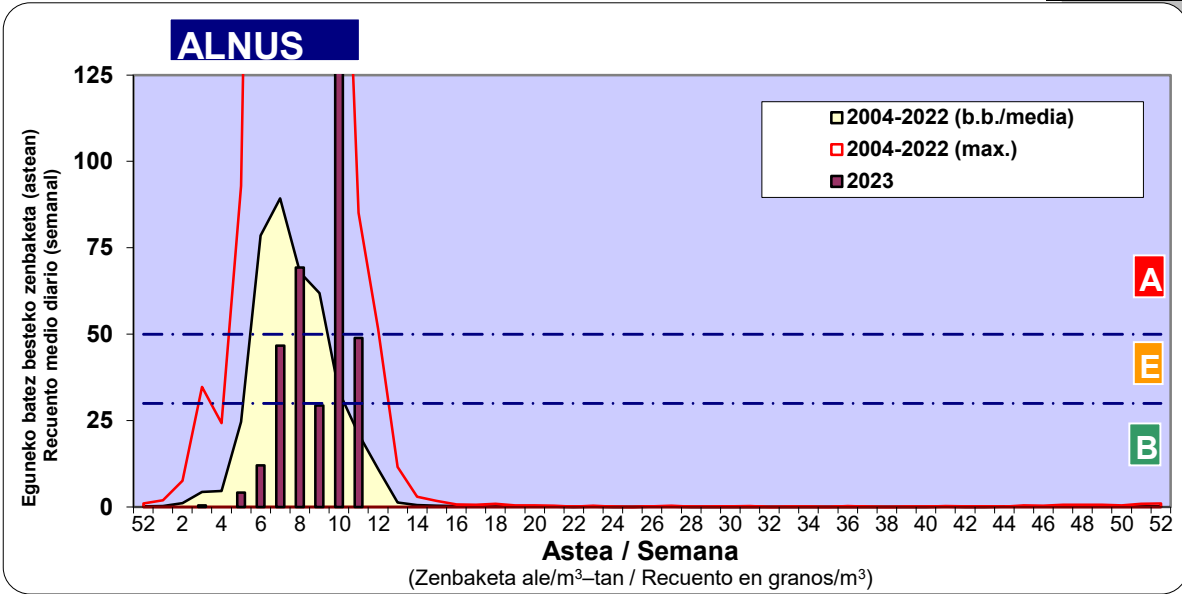

3. ASTEKO ZENBAKETA / RECUESTO SEMANAL

2023

Estazioa / Estación	Donostia- San Sebastián						Astea/Semana	11
Mota / Tipo	13/03/23	14/03/23	15/03/23	16/03/23	17/03/23	18/03/23	19/03/23	b.b. / media
Acer				1				0
Foeniculum								0
Artemisia								0
Centaurea								0
Achillea				1				0
Taraxacum								0
Alnus	151	7	67	96	20	1		49
Betula	1			1				0
Corylus	11		5	9	3	1		4
Brassica								0
Sambucus								0
Chenop./Ama								0
Cupres./Taxa	45	3	63	151	52	2		45
Carex	1							0
Ericaceae	1				1			0
Mercurialis			1	1				0
Robinia								0
Castanea								0
Fagus								0
Quercus	2	1	1	10	19	1		5
Aesculus								0
Juglans								0
Laurus								0
Lilium								0
Magnolia								0
Acacia								0
Eucalyptus	1							0
Fraxinus	10	4	40	79	83	9	7	33
Ligustrum								0
Olea	1	2						0
Pinus	29	4	8	11	10	1		9
Cedrus								0
Plantago								0
Platanus								0
Gramineae	1		3	1	1			1
Rosacea								0
Rumex					1			0
Rhamnus								0
Populus	6		4	16	2	1		4
Salix	22	1	10	63	15		2	16
Tamarix								0
Tilia								0
Celtis								0
Ulmus	5	3	19	22	14	2	1	9
Urticaceae	5		4	16	8			5
Besterik/Otros	2	2	8	13	11			5
Esp. Alternaria				1				0
Guztira /Total	294	27	233	491	240	18	10	1313

Zenbaketa ale/m3 – tan /
Recuento en granos/m3

■ Altua/Alto
■ Ertaina/Medio
■ Baxua/Bajo

4. POLEN MOTA INTERESGARRIAK / TIPOS POLÍNICOS DE INTERÉS

Estazioa / Estación Donostia- San Sebastián

- Altua/Alto
- Ertaina/Medio
- Baxua/Bajo