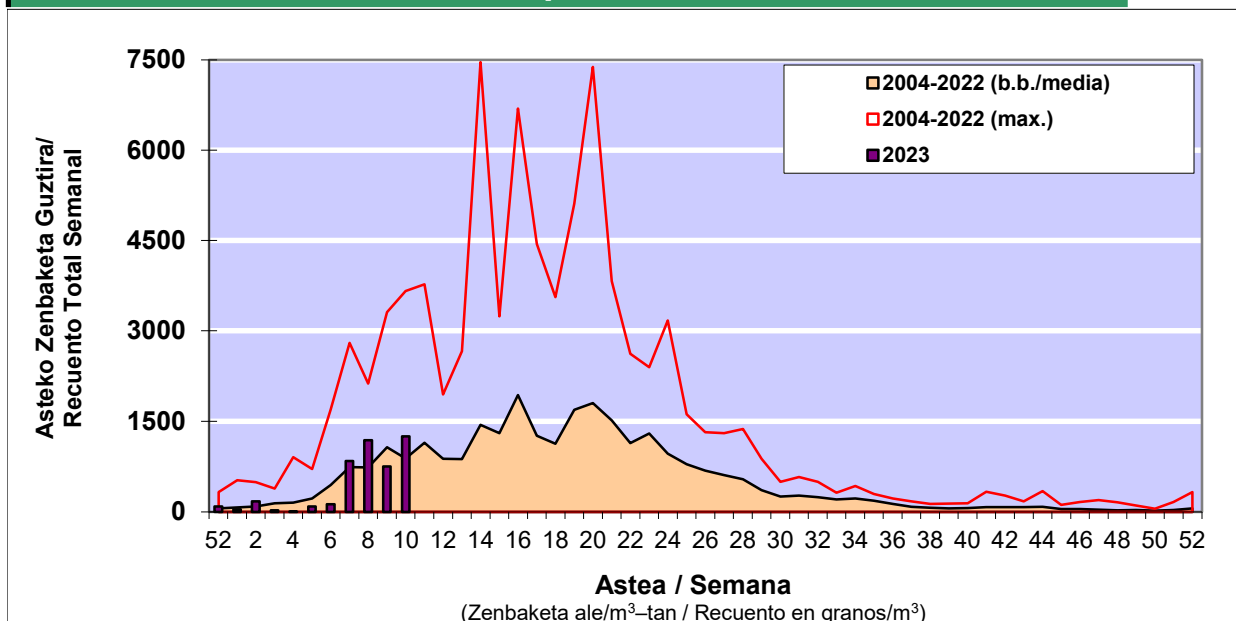

### 1. GAUR EGUNGO EGOERA / SITUACIÓN ACTUAL

		<b>Astea/Semana</b>	<b>10</b>
<b>Estazioa / Estación</b>	<b>Vitoria - Gasteiz</b>	<b>06/03-12/03</b>	<b>2023</b>

Polen mota interesgarriak / Tipos polínicos de interés	Zuhaitza-Landarea / Árbol- Planta	Egoera / Situación*	Hurrengo asterako joera / Tendencia próxima semana
<b>Alnus</b>	Haltza/Aliso	Baxua / Bajo	=
<b>Corylus</b>	Hurritza/Avellano	Baxua / Bajo	▲
<b>Cupresaceas /Taxaceas</b>	Altzifrea-Hagina/Ciprés-Tejo	Ertaina / Medio	=
<b>Fraxinus</b>	Lizarra/Fresno	Baxua / Bajo	=
<b>Pinus</b>	Pinua/Pino	Baxua / Bajo	▲
<b>Ulmus</b>	Zumarra/Olmo	Baxua / Bajo	=
*Ebaluaketa irizpideak, "Red Española de Aerobiología"-ren arabera / Criterios de evaluación de acuerdo a la Red Española de Aerobiología			

### 2. ASTEKO ZENBAKETA GUZTIRA / RECUENTO TOTAL SEMANAL

<b>Estazioa / Estación</b>	<b>Vitoria - Gasteiz</b>
----------------------------	--------------------------

#### Asteko Zenbaketa Orokorra / Recuento Total Semanal