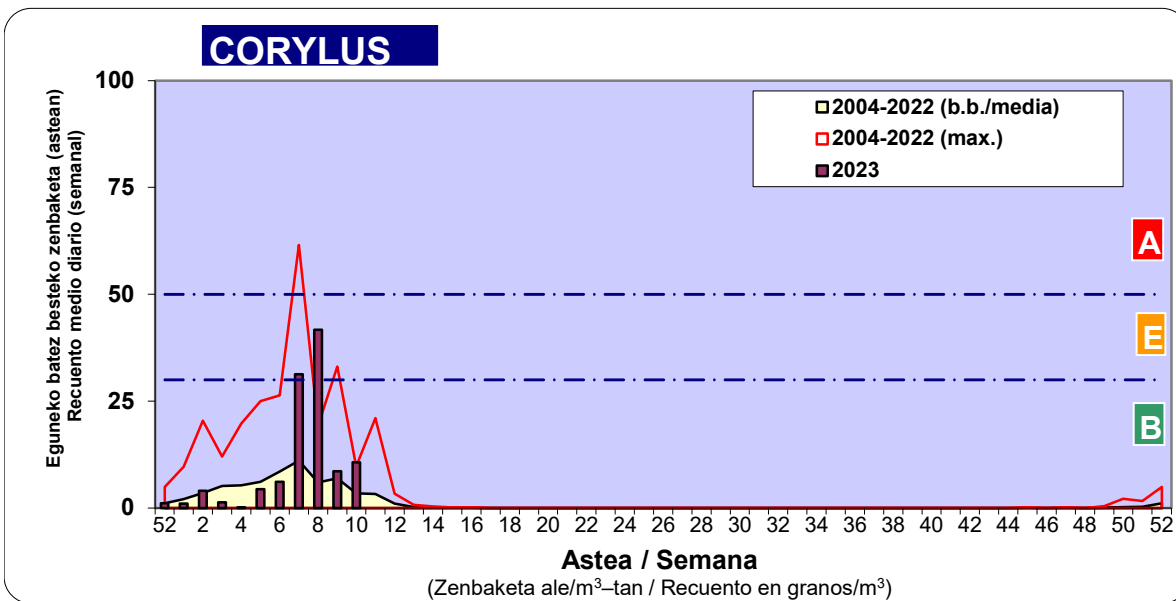

Zenbaketa ale/m3 – tan /  
Recuento en granos/m3

■ Altua/Alto  
■ Ertaina/Medio  
■ Baxua/Bajo

4. POLEN MOTA INTERESGARRIAK / TIPOS POLÍNICOS DE INTERÉS

Estazioa / Estación

Vitoria - Gasteiz

- Altua/Alto
- Ertaina/Medio
- Baxua/Bajo