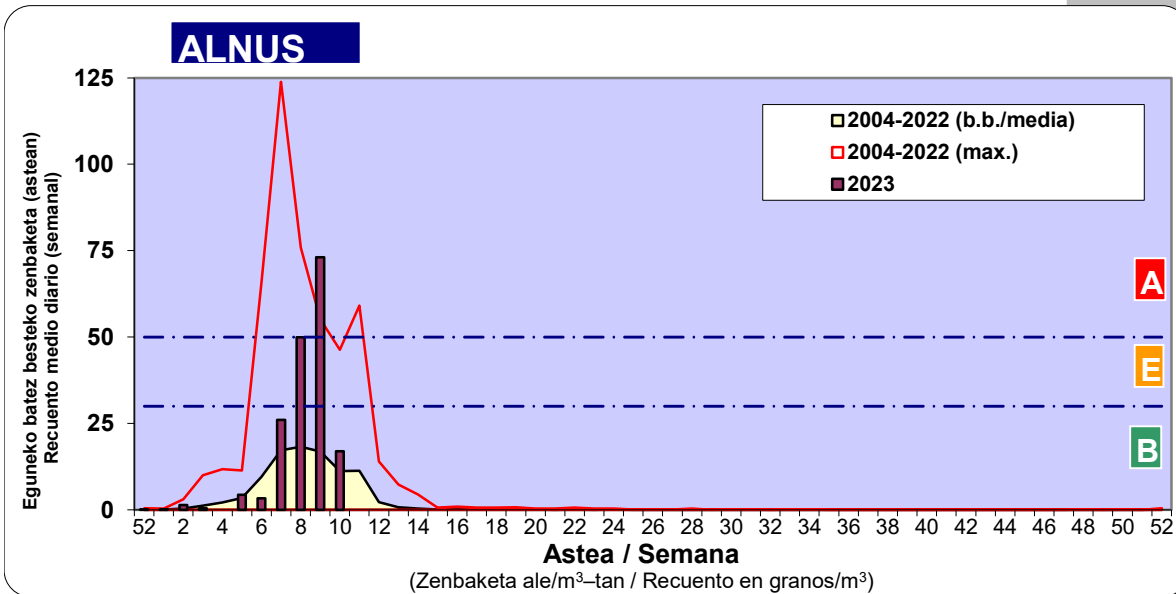

Zenbaketa ale/m3 – tan /  
Recuento en granos/m3

■ Altua/Alto  
■ Ertaina/Medio  
■ Baxua/Bajo

4. POLEN MOTA INTERESGARRIAK / TIPOS POLÍNICOS DE INTERÉS

Estazioa / Estación

Vitoria - Gasteiz

- Altua/Alto
- Ertaina/Medio
- Baxua/Bajo