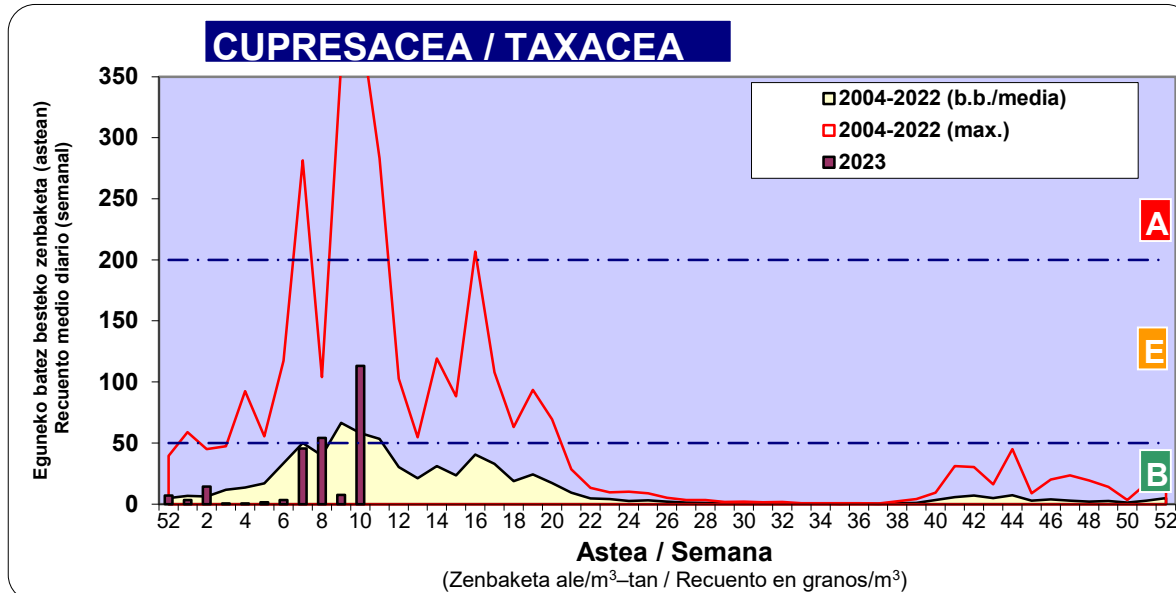

## 3. ASTEKO ZENBAKETA / RECUESTO SEMANAL

2023

Estazioa / Estación	Vitoria - Gasteiz					Astea/Semana		10
Mota / Tipo	Al / L 6/03/23	As / M 7/03/23	Az / X 8/03/23	Og / J 9/03/23	Or / V 10/03/23	Lr / S 11/03/23	Ig / D 12/03/23	b.b. / media
Acer								0
Foeniculum								0
Artemisia								0
Centaurea								0
Achillea								0
Taraxacum								0
Alnus	20	18	9	5	7	54	5	17
Betula								0
Corylus	10	15	5	3	14	25	3	11
Brassica					1			0
Sambucus								0
Chenop./Ama	1							0
Cupres./Taxa	22	84	144	78	281	169	13	113
Carex					1			0
Ericaceae								0
Mercurialis		1						0
Robinia								0
Castanea								0
Fagus								0
Quercus		1				1		0
Aesculus								0
Juglans								0
Laurus		1						0
Lilium								0
Magnolia								0
Acacia								0
Eucalyptus						1		0
Fraxinus	3	3	5	5	11	29	20	11
Ligustrum								0
Olea								0
Pinus	4	7	3		2	17	1	5
Cedrus								0
Plantago								0
Platanus								0
Gramineae		2	1		3	1	3	1
Rosacea								0
Rumex								0
Rhamnus								0
Populus	2	1	1	2	6	14	34	9
Salix	1	3			1		1	1
Tamarix						4		1
Tilia								0
Celtis								0
Ulmus	2	5	10	7	7	14	6	7
Urticaceae		3	1		3	1	1	1
Besterik/Otros	1	1	1	2		1	1	1
Esp. Alternaria					1	1	3	1
<b>Guztira /Total</b>	<b>66</b>	<b>145</b>	<b>180</b>	<b>102</b>	<b>337</b>	<b>331</b>	<b>88</b>	<b>1249</b>

Zenbaketa ale/m3 – tan /  
Recuento en granos/m3

■ Altua/Alto  
■ Ertaina/Medio  
■ Baxua/Bajo

4. POLEN MOTA INTERESGARRIAK / TIPOS POLÍNICOS DE INTERÉS

Estazioa / Estación

Vitoria - Gasteiz

- Altua/Alto
- Ertaina/Medio
- Baxua/Bajo