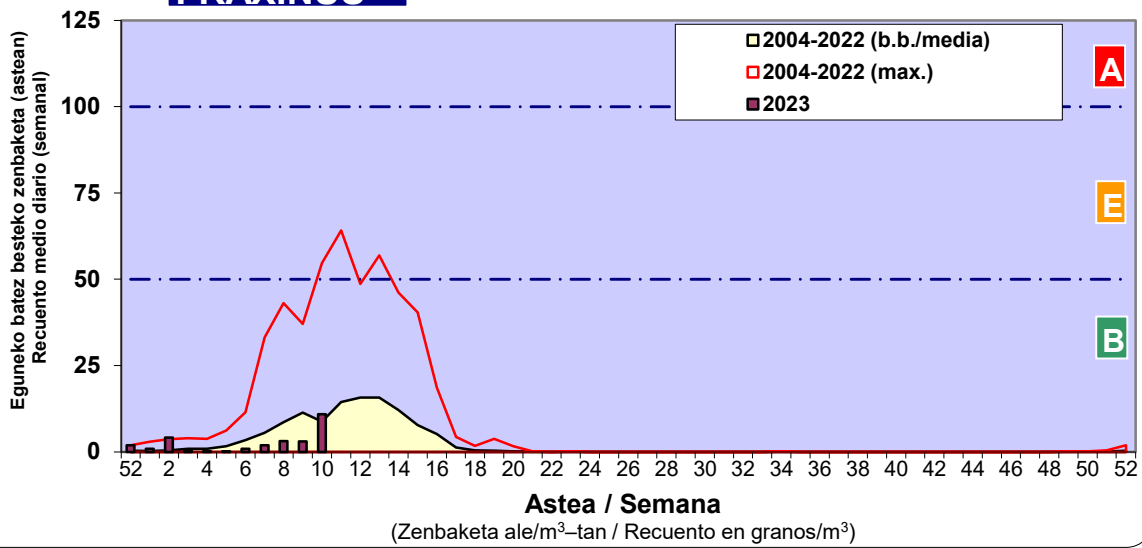

Estazioa / Estación

Vitoria - Gasteiz

- Altua/Alto
- Ertaina/Medio
- Baxua/Bajo

FRAXINUS