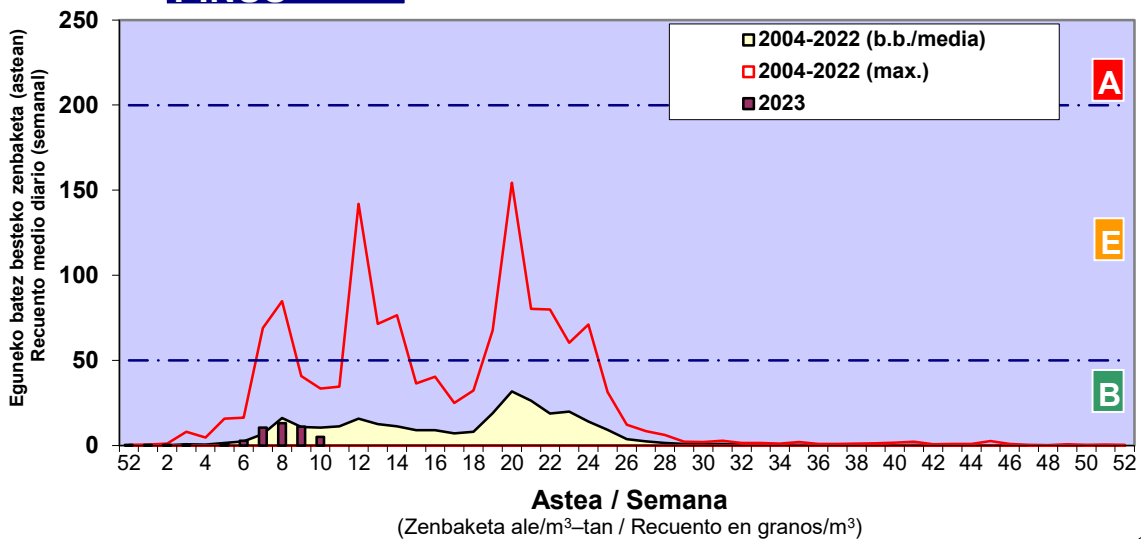

Estazioa / Estación

Vitoria - Gasteiz

- Altua/Alto
- Ertaina/Medio
- Baxua/Bajo

FRAXINUS

PINUS

ULMUS