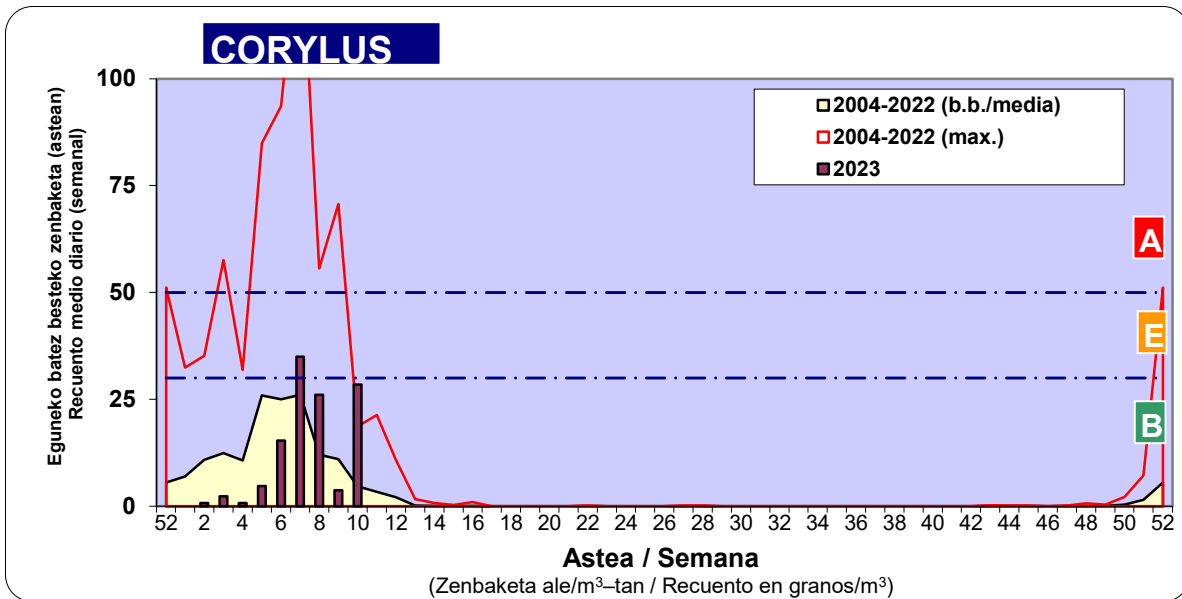

Zenbaketa ale/m3 – tan /  
Recuento en granos/m3

■ Altua/Alto  
■ Ertaina/Medio  
■ Baxua/Bajo

4. POLEN MOTA INTERESGARRIAK / TIPOS POLÍNICOS DE INTERÉS

Estazioa / Estación Donostia- San Sebastián

- Altua/Alto
- Ertaina/Medio
- Baxua/Bajo