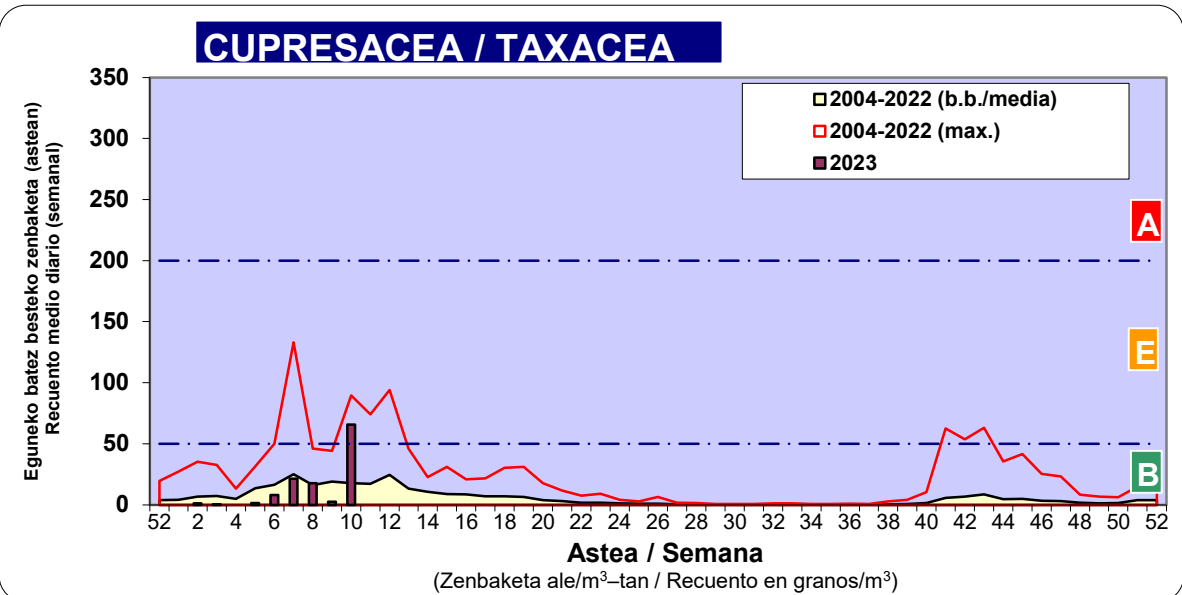

#### Asteko Zenbaketa Orokorra / Recuento Total Semanal

## 3. ASTEKO ZENBAKETA / RECUESTO SEMANAL

2023

Estazioa / Estación	Donostia- San Sebastián						Astea/Semana	10
Mota / Tipo	Al / L 6/03/23	As / M 7/03/23	Az / X 8/03/23	Og / J 9/03/23	Or / V 10/03/23	Lr / S 11/03/23	Ig / D 12/03/23	b.b. / media
Acer								0
Foeniculum								0
Artemisia								0
Centaurea								0
Achillea								0
Taraxacum								0
Alnus	42	313	195	238	339		334	209
Betula								0
Corylus	15	69	29	35	31	1	19	28
Brassica								0
Sambucus								0
Chenop./Ama								0
Cupres./Taxa	13	65	146	62	39	5	129	66
Carex					1			0
Ericaceae								0
Mercurialis								0
Robinia								0
Castanea								0
Fagus								0
Quercus							1	0
Aesculus								0
Juglans								0
Laurus								0
Lilium								0
Magnolia								0
Acacia	1						1	0
Eucalyptus		1		1				0
Fraxinus		10	9	10	25		22	11
Ligustrum								0
Olea							1	0
Pinus	16	120	68	95	91	3	56	64
Cedrus								0
Plantago								0
Platanus								0
Gramineae		1	1			1	2	1
Rosacea								0
Rumex					1			0
Rhamnus								0
Populus		4			1		8	2
Salix	8	8	7	11	25	2	21	12
Tamarix								0
Tilia								0
Celtis								0
Ulmus	1	5	2	10	33		12	9
Urticaceae		4			4		1	1
Besterik/Otros	2	4	1	1	1			1
Esp. Alternaria					1			0
<b>Guztira /Total</b>	<b>98</b>	<b>604</b>	<b>458</b>	<b>463</b>	<b>591</b>	<b>12</b>	<b>607</b>	<b>2833</b>

Zenbaketa ale/m3 – tan /  
Recuento en granos/m3

■ Altua/Alto  
■ Ertaina/Medio  
■ Baxua/Bajo

4. POLEN MOTA INTERESGARRIAK / TIPOS POLÍNICOS DE INTERÉS

Estazioa / Estación Donostia- San Sebastián

- Altua/Alto
- Ertaina/Medio
- Baxua/Bajo