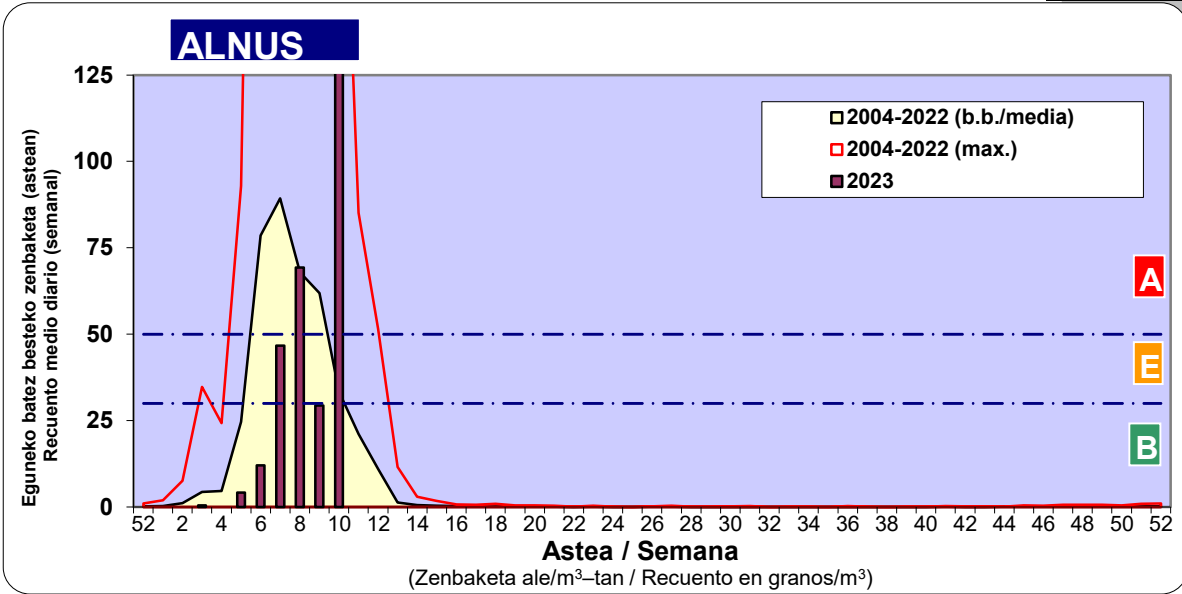

Zenbaketa ale/m3 – tan /  
Recuento en granos/m3

■ Altua/Alto  
■ Ertaina/Medio  
■ Baxua/Bajo

4. POLEN MOTA INTERESGARRIAK / TIPOS POLÍNICOS DE INTERÉS

Estazioa / Estación Donostia- San Sebastián

- Altua/Alto
- Ertaina/Medio
- Baxua/Bajo