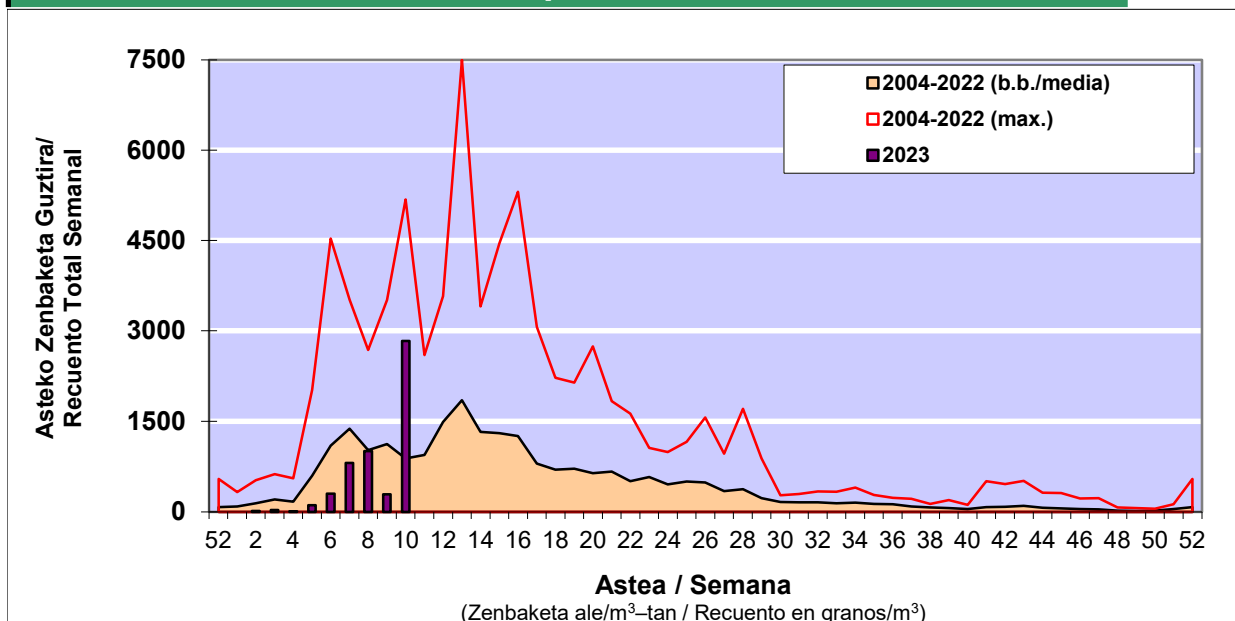

### 1. GAUR EGUNGO EGOERA / SITUACIÓN ACTUAL

		<b>Astea/Semana</b>	<b>10</b>
<b>Estazioa / Estación</b>	<b>Donostia- San Sebastián</b>	<b>06/03-12/03</b>	<b>2023</b>

Polen mota interesgarriak / Tipos polínicos de interés	Zuhaitza-Landarea / Árbol- Planta	Egoera / Situación*	Hurrengo asterako joera / Tendencia próxima semana
<b><i>Alnus</i></b>	Haltza/Aliso	<b>Altua / Alto</b>	=
<b><i>Corylus</i></b>	Hurritza/Avellano	<b>Ertaina / Medio</b>	=
<b><i>Cupresaceas /Taxaceas</i></b>	Altzifrea-Hagina/Ciprés-Tejo	<b>Ertaina / Medio</b>	=
<b><i>Fraxinus</i></b>	Lizarra/Fresno	<b>Baxua / Bajo</b>	▲
<b><i>Pinus</i></b>	Pinua/Pino	<b>Ertaina / Medio</b>	=
<b><i>Ulmus</i></b>	Zumarra/Olmo	<b>Baxua / Bajo</b>	=
*Ebaluaketa irizpideak, "Red Española de Aerobiología"-ren arabera / Criterios de evaluación de acuerdo a la Red Española de Aerobiología			

### 2. ASTEKO ZENBAKETA GUZTIRA / RECUENTO TOTAL SEMANAL

<b>Estazioa / Estación</b>	<b>Donostia- San Sebastián</b>
----------------------------	--------------------------------

#### Asteko Zenbaketa Orokorra / Recuento Total Semanal