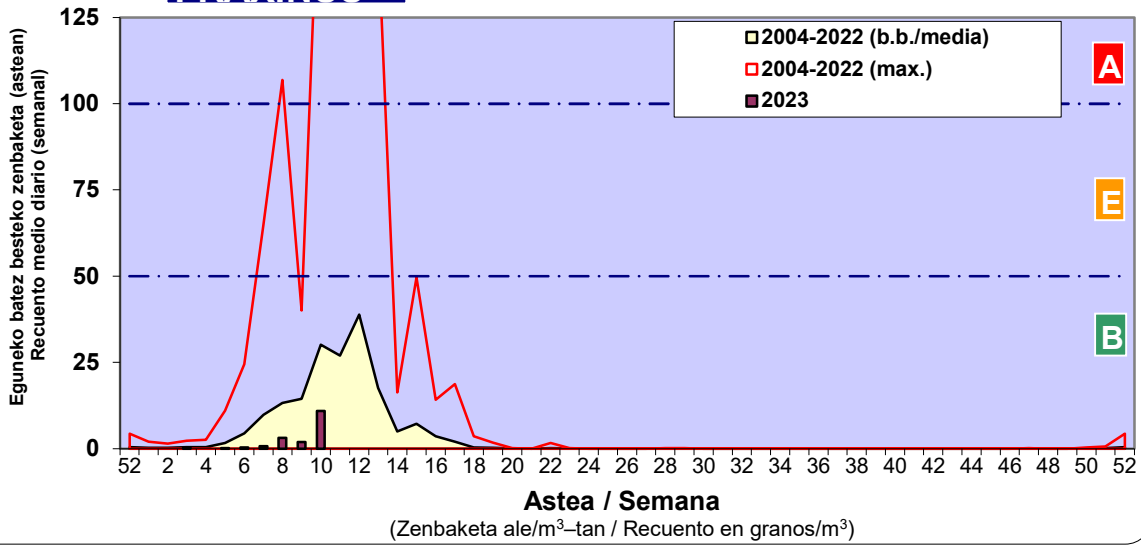

Estazioa / Estación

Vitoria - Gasteiz

- Altua/Alto
- Ertaina/Medio
- Baxua/Bajo

FRAXINUS