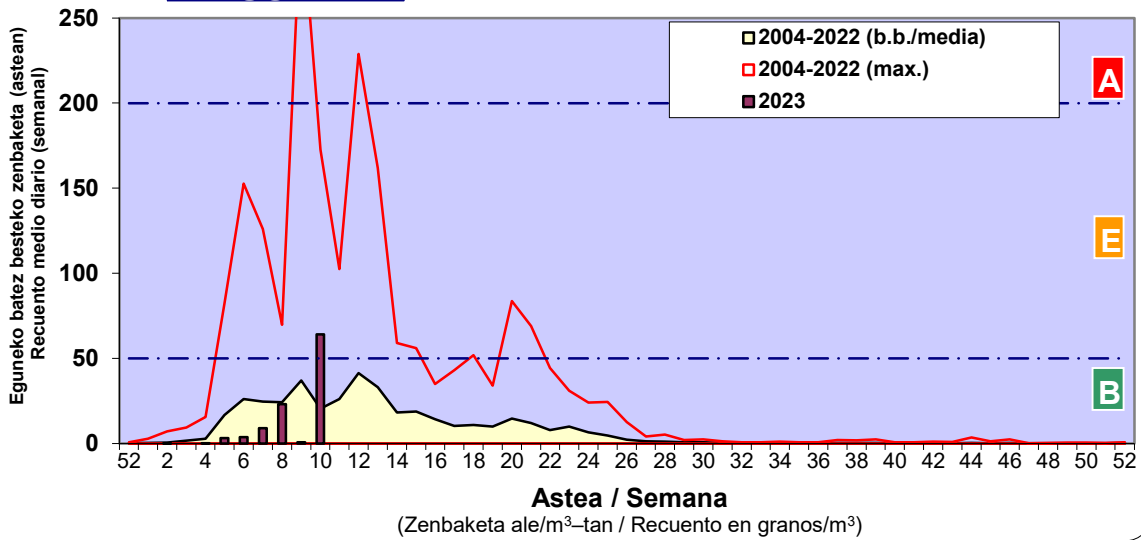

Estazioa / Estación

Vitoria - Gasteiz

- Altua/Alto
- Ertaina/Medio
- Baxua/Bajo

FRAXINUS

PINUS

ULMUS