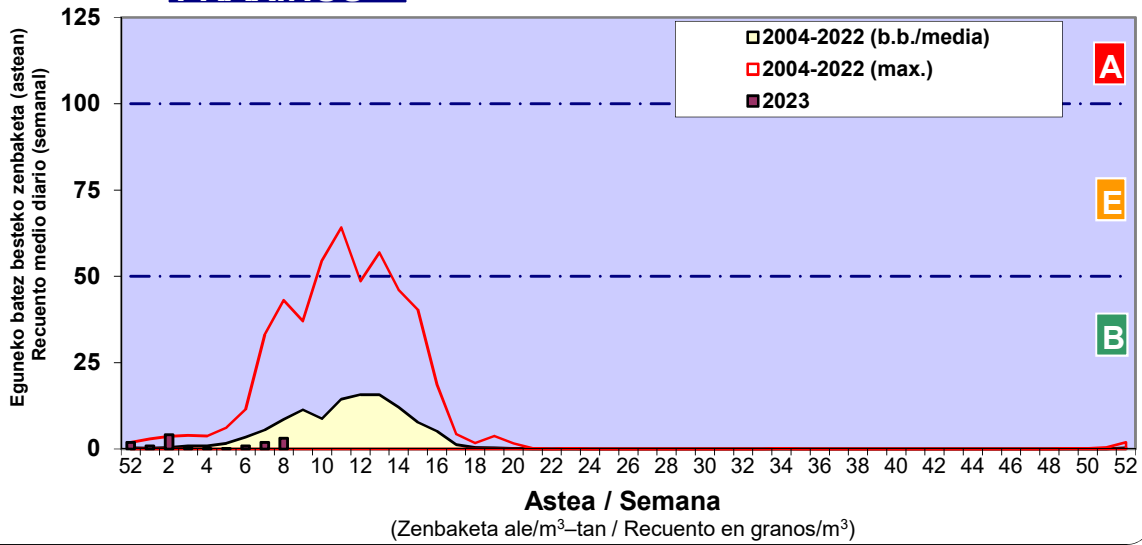

Estazioa / Estación

Vitoria - Gasteiz

- Altua/Alto
- Ertaina/Medio
- Baxua/Bajo

FRAXINUS