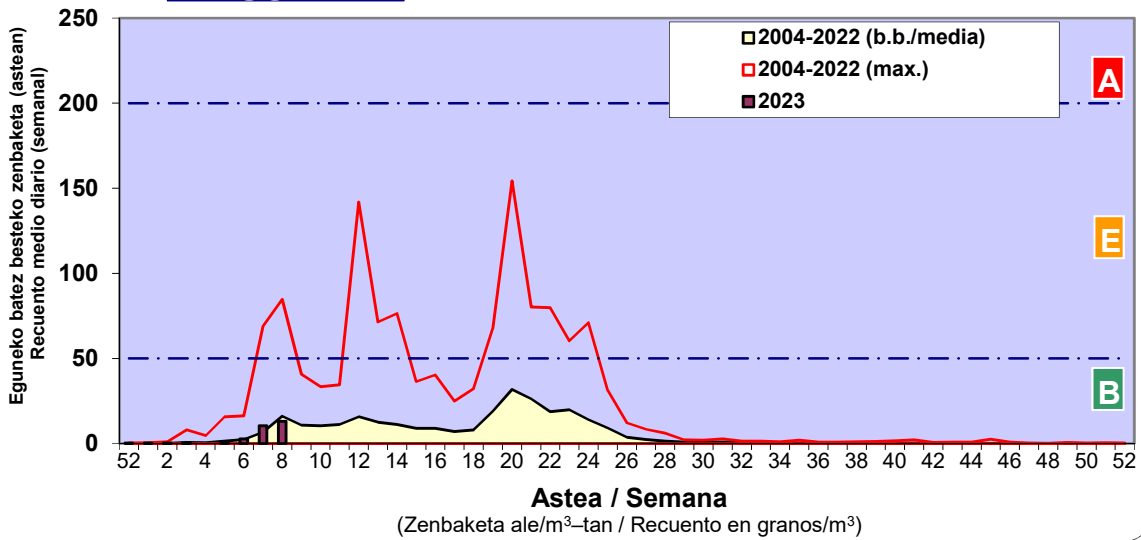

Zenbaketa ale/m3 – tan /
Recuento en granos/m3

■ Altua/Alto
■ Ertaina/Medio
■ Baxua/Bajo

4. POLEN MOTA INTERESGARRIAK / TIPOS POLÍNICOS DE INTERÉS

Estazioa / Estación

Vitoria - Gasteiz

- Altua/Alto
- Ertaina/Medio
- Baxua/Bajo

Estazioa / Estación

Vitoria - Gasteiz

- Altua/Alto
- Ertaina/Medio
- Baxua/Bajo

FRAXINUS

PINUS

ULMUS