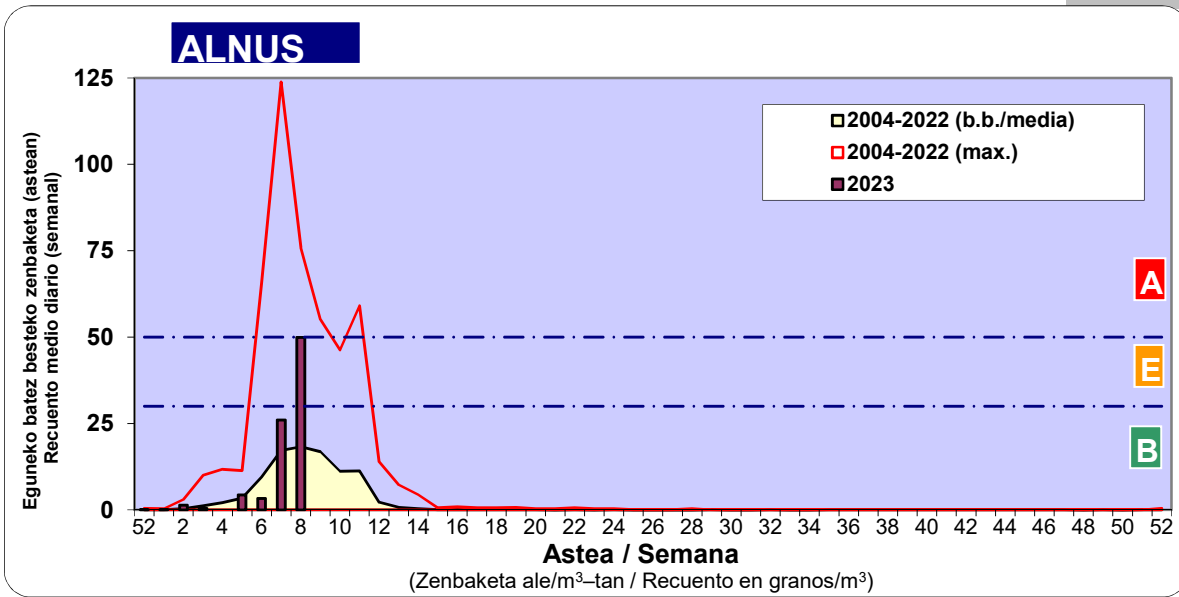

Zenbaketa ale/m3 – tan /
Recuento en granos/m3

■ Altua/Alto
■ Ertaina/Medio
■ Baxua/Bajo

4. POLEN MOTA INTERESGARRIAK / TIPOS POLÍNICOS DE INTERÉS

Estazioa / Estación

Vitoria - Gasteiz

- Altua/Alto
- Ertaina/Medio
- Baxua/Bajo