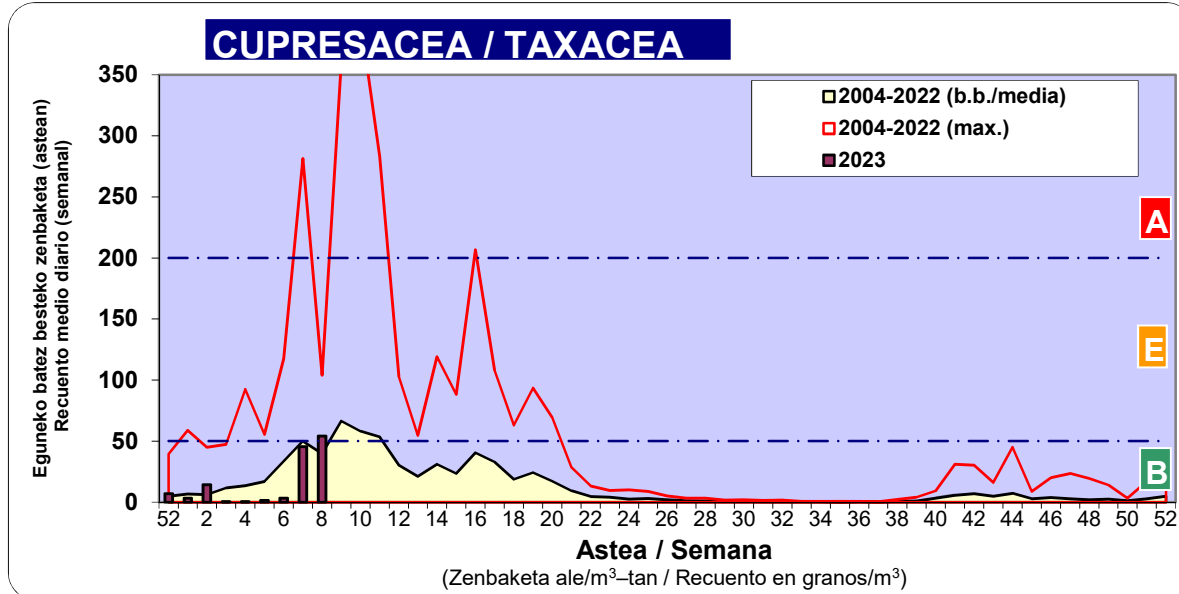

Zenbaketa ale/m3 – tan /
Recuento en granos/m3

■ Altua/Alto
■ Ertaina/Medio
■ Baxua/Bajo

4. POLEN MOTA INTERESGARRIAK / TIPOS POLÍNICOS DE INTERÉS

Estazioa / Estación

Vitoria - Gasteiz

- Altua/Alto
- Ertaina/Medio
- Baxua/Bajo