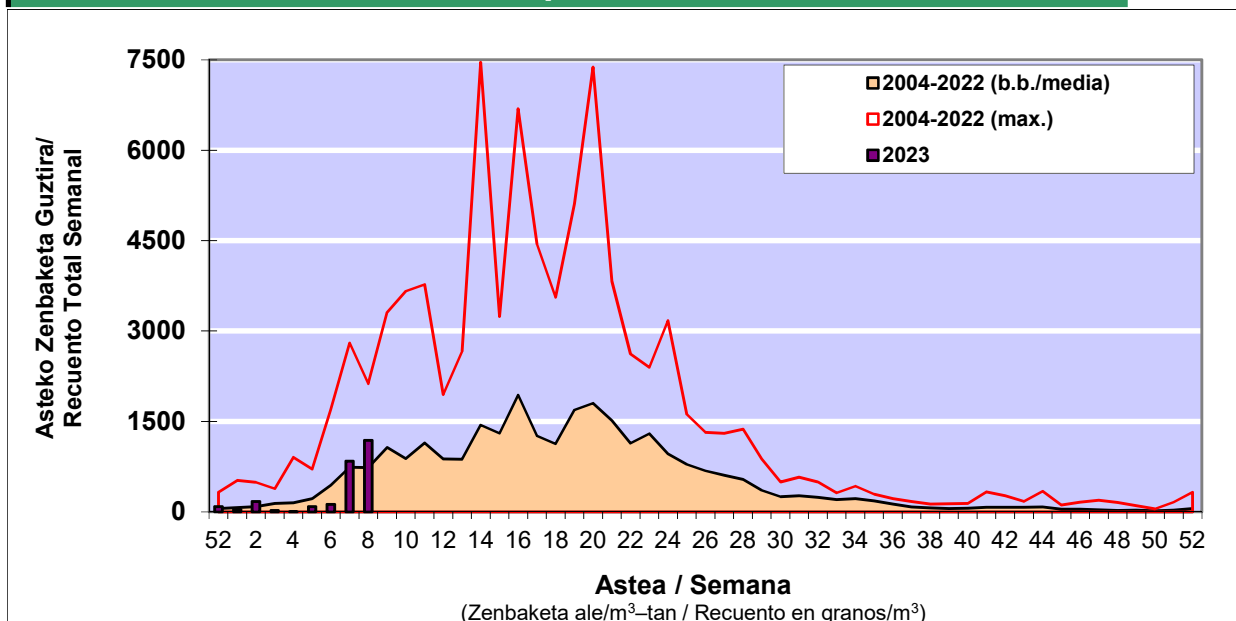

POLEN ZENBAKETA / RECUENTO DE POLEN

Osasun Sailaren Sarea / Red del Departamento de Salud

1. GAUR EGUNGO EGOERA / SITUACIÓN ACTUAL

		Astea/Semana	8
Estazioa / Estación	Vitoria - Gasteiz	20/02-26/02	2023

Polen mota interesgarriak / Tipos polínicos de interés	Zuhaitza-Landarea / Árbol- Planta	Egoera / Situación*	Hurrengo asterako joera / Tendencia próxima semana
Alnus	Urkia/Abedul	Ertaina / Medio	▼
Corylus	Hurritza/Avellano	Ertaina / Medio	▼
Cupresaceas /Taxaceas	Altzifrea-Hagina/Ciprés-Tejo	Ertaina / Medio	▼
Fraxinus	Lizarra/Fresno	Baxua / Bajo	=
Pinus	Pinua/Pino	Baxua / Bajo	=
Ulmus	Zumarra/Olmo	Baxua / Bajo	=
*Ebaluaketa irizpideak, "Red Española de Aerobiología"-ren arabera / Criterios de evaluación de acuerdo a la Red Española de Aerobiología			

2. ASTEKO ZENBAKETA GUZTIRA / RECUENTO TOTAL SEMANAL

Estazioa / Estación	Vitoria - Gasteiz
----------------------------	--------------------------

Asteko Zenbaketa Orokorra / Recuento Total Semanal

3. ASTEKO ZENBAKETA / RECUESTO SEMANAL