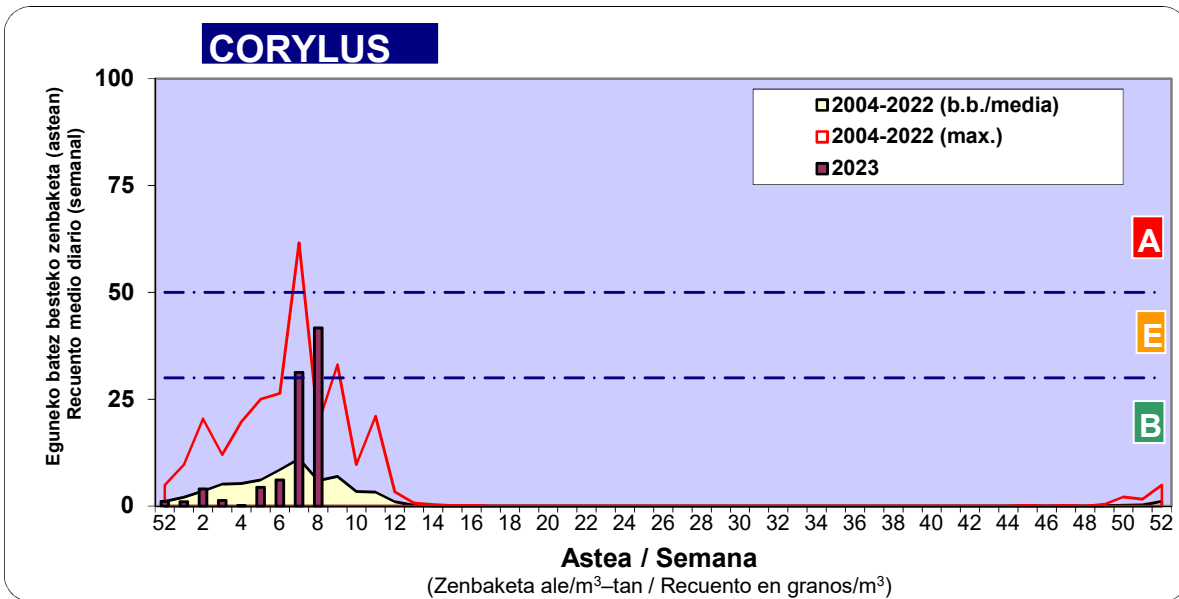

Zenbaketa ale/m3 – tan /
Recuento en granos/m3

■ Altua/Alto
■ Ertaina/Medio
■ Baxua/Bajo

4. POLEN MOTA INTERESGARRIAK / TIPOS POLÍNICOS DE INTERÉS

Estazioa / Estación

Vitoria - Gasteiz

- Altua/Alto
- Ertaina/Medio
- Baxua/Bajo