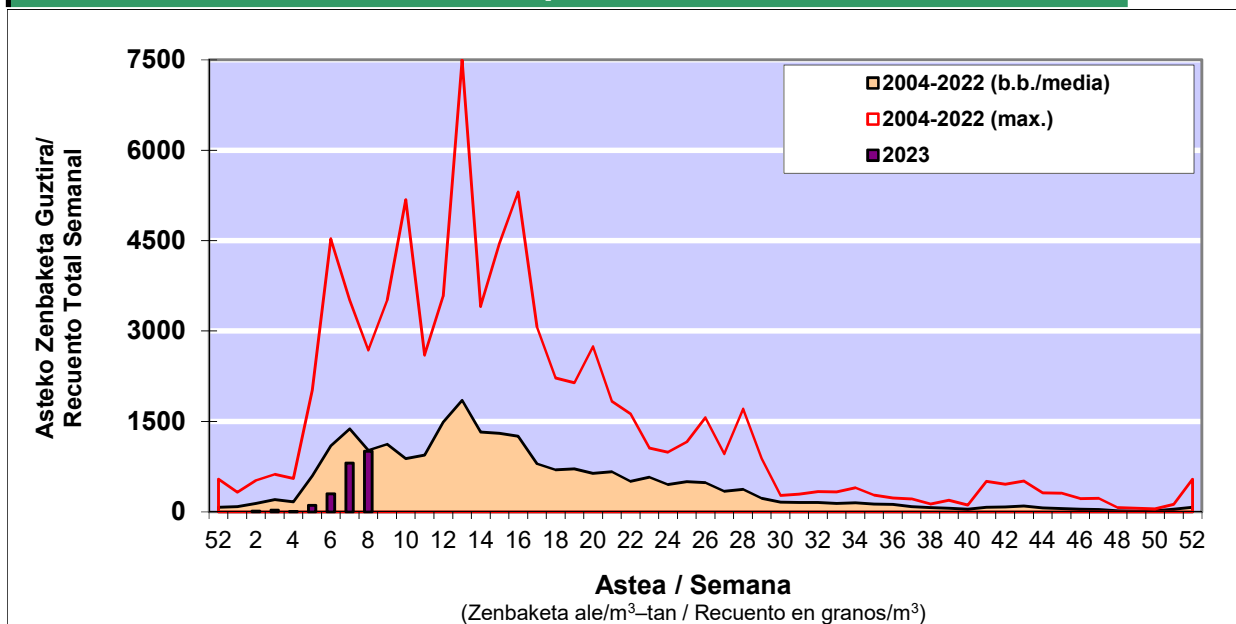

### 1. GAUR EGUNGO EGOERA / SITUACIÓN ACTUAL

		<b>Astea/Semana</b>	<b>8</b>
<b>Estazioa / Estación</b>	<b>Donostia- San Sebastián</b>	<b>20/02-26/02</b>	<b>2023</b>

Polen mota interesgarriak / Tipos polínicos de interés	Zuhaitza-Landarea / Árbol- Planta	Egoera / Situación*	Hurrengo asterako joera / Tendencia próxima semana
<b>Alnus</b>	Urkia/Abedul	<b>Altua / Alto</b>	=
<b>Corylus</b>	Hurritza/Avellano	<b>Ertaina / Medio</b>	=
<b>Cupresaceas /Taxaceas</b>	Altzifrea-Hagina/Ciprés-Tejo	<b>Baxua / Bajo</b>	=
<b>Fraxinus</b>	Lizarra/Fresno	<b>Baxua / Bajo</b>	=
<b>Pinus</b>	Pinua/Pino	<b>Baxua / Bajo</b>	=
*Ebaluaketa irizpideak, "Red Española de Aerobiología"-ren arabera / Criterios de evaluación de acuerdo a la Red Española de Aerobiología			

### 2. ASTEKO ZENBAKETA GUZTIRA / RECUENTO TOTAL SEMANAL

<b>Estazioa / Estación</b>	<b>Donostia- San Sebastián</b>
----------------------------	--------------------------------

#### Asteko Zenbaketa Orokorra / Recuento Total Semanal