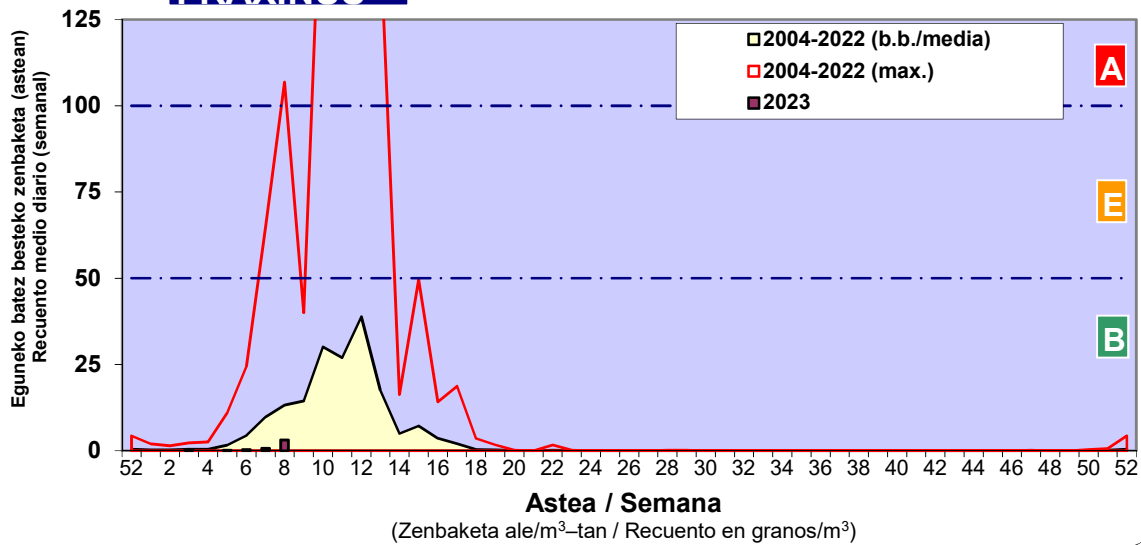

Zenbaketa ale/m3 – tan /  
Recuento en granos/m3

■ Altua/Alto  
■ Ertaina/Medio  
■ Baxua/Bajo

#### 4. POLEN MOTA INTERESGARRIAK / TIPOS POLÍNICOS DE INTERÉS

Estazioa / Estación **Donostia- San Sebastián**

- Altua/Alto
- Ertaina/Medio
- Baxua/Bajo

Estazioa / Estación

Vitoria - Gasteiz

■ Altua/Alto  
■ Ertaina/Medio  
■ Baxua/Bajo

## FRAXINUS