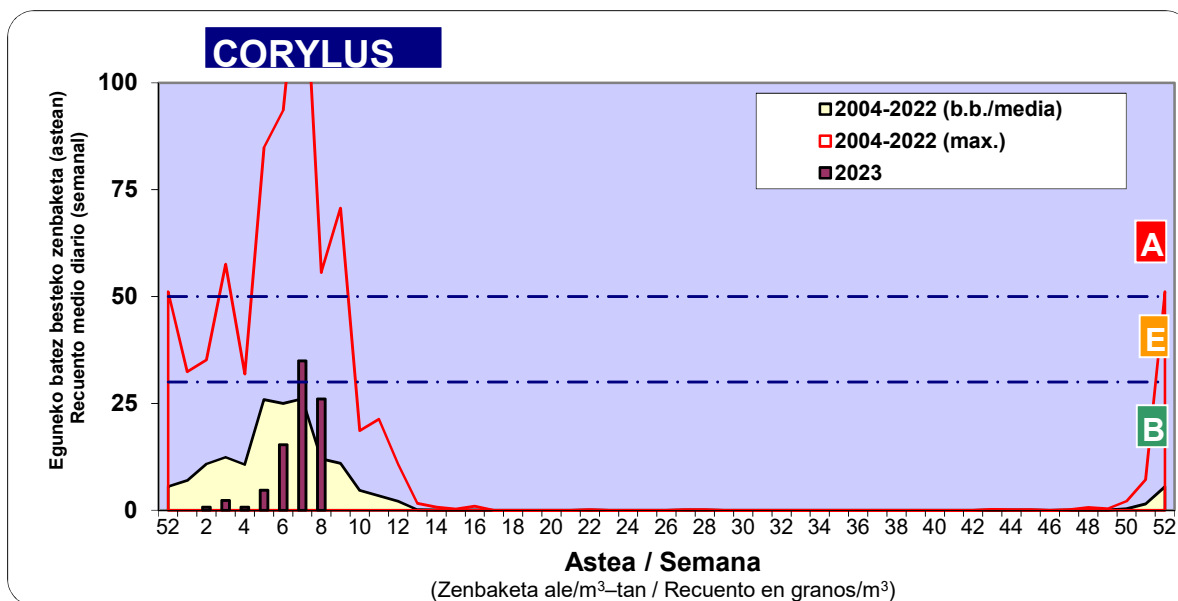

Zenbaketa ale/m3 – tan /  
Recuento en granos/m3

■ Altua/Alto  
■ Ertaina/Medio  
■ Baxua/Bajo

#### 4. POLEN MOTA INTERESGARRIAK / TIPOS POLÍNICOS DE INTERÉS

Estazioa / Estación **Donostia- San Sebastián**

- Altua/Alto
- Ertaina/Medio
- Baxua/Bajo

Estazioa / Estación

Vitoria - Gasteiz

■ Altua/Alto  
■ Ertaina/Medio  
■ Baxua/Bajo