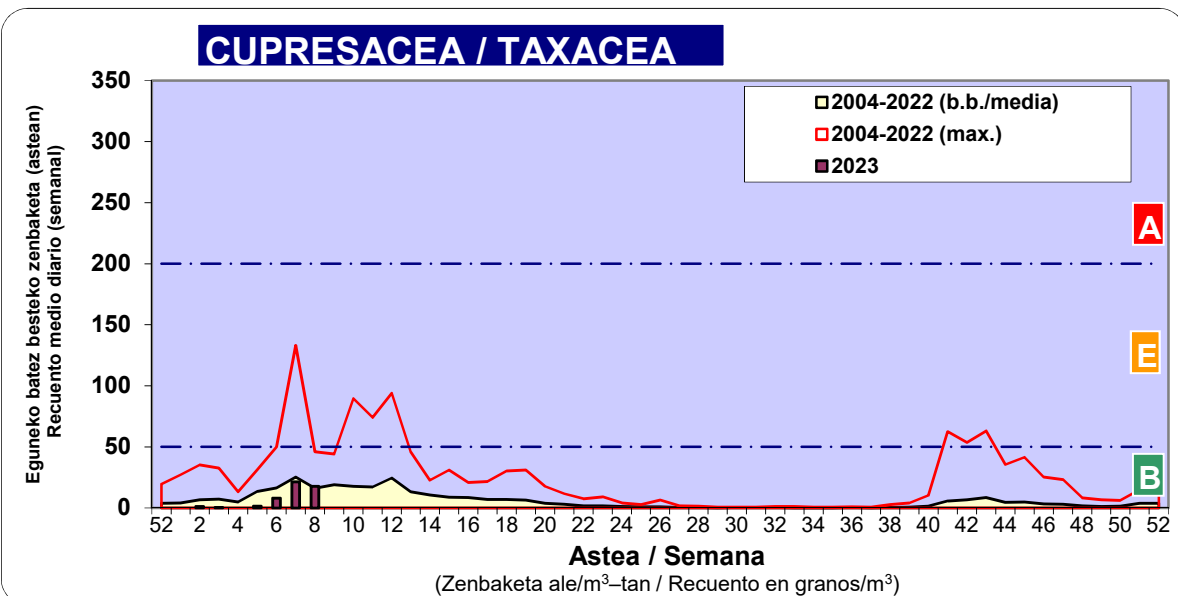

## 3. ASTEKO ZENBAKETA / RECUESTO SEMANAL

2023

Estazioa / Estación	Donostia- San Sebastián							Astea/Semana	8
Mota / Tipo	Al / L 20/02/23	As / M 21/02/23	Az / X 22/02/23	Og / J 23/02/23	Or / V 24/02/23	Lr / S 25/02/23	Ig / D 26/02/23	b.b. / media	
Acer								0	
Foeniculum								0	
Artemisia								0	
Centaurea								0	
Achillea								0	
Taraxacum								0	
Alnus	197	5	2	1	82	128	70	69	
Betula								0	
Corylus	101	8	3		24	29	17	26	
Brassica								0	
Sambucus								0	
Chenop./Ama								0	
Cupres./Taxa	83	14	1	1	11	9	4	18	
Carex								0	
Ericaceae								0	
Mercurialis								0	
Robinia								0	
Castanea								0	
Fagus								0	
Quercus								0	
Aesculus								0	
Juglans								0	
Laurus								0	
Lilium								0	
Magnolia								0	
Acacia								0	
Eucalyptus								0	
Fraxinus	9	1			3	4	5	3	
Ligustrum								0	
Olea								0	
Pinus	30	13	1		112	5		23	
Cedrus								0	
Plantago								0	
Platanus								0	
Gramineae		1		1		1	1	1	
Rosacea								0	
Rumex								0	
Rhamnus								0	
Populus						3	8	2	
Salix	1				2	1		1	
Tamarix								0	
Tilia								0	
Celtis								0	
Ulmus	1	1			1	1	2	1	
Urticaceae			1	1	1	1		1	
Besterik/Otros			1				3	1	
Esp. Alternaria								0	
<b>Guztira /Total</b>	<b>422</b>	<b>43</b>	<b>9</b>	<b>4</b>	<b>236</b>	<b>182</b>	<b>110</b>	<b>1006</b>	

Zenbaketa ale/m3 – tan /  
Recuento en granos/m3

■ Altua/Alto  
■ Ertaina/Medio  
■ Baxua/Bajo

#### 4. POLEN MOTA INTERESGARRIAK / TIPOS POLÍNICOS DE INTERÉS

Estazioa / Estación **Donostia- San Sebastián**

- Altua/Alto
- Ertaina/Medio
- Baxua/Bajo

Estazioa / Estación

Vitoria - Gasteiz

■ Altua/Alto  
■ Ertaina/Medio  
■ Baxua/Bajo