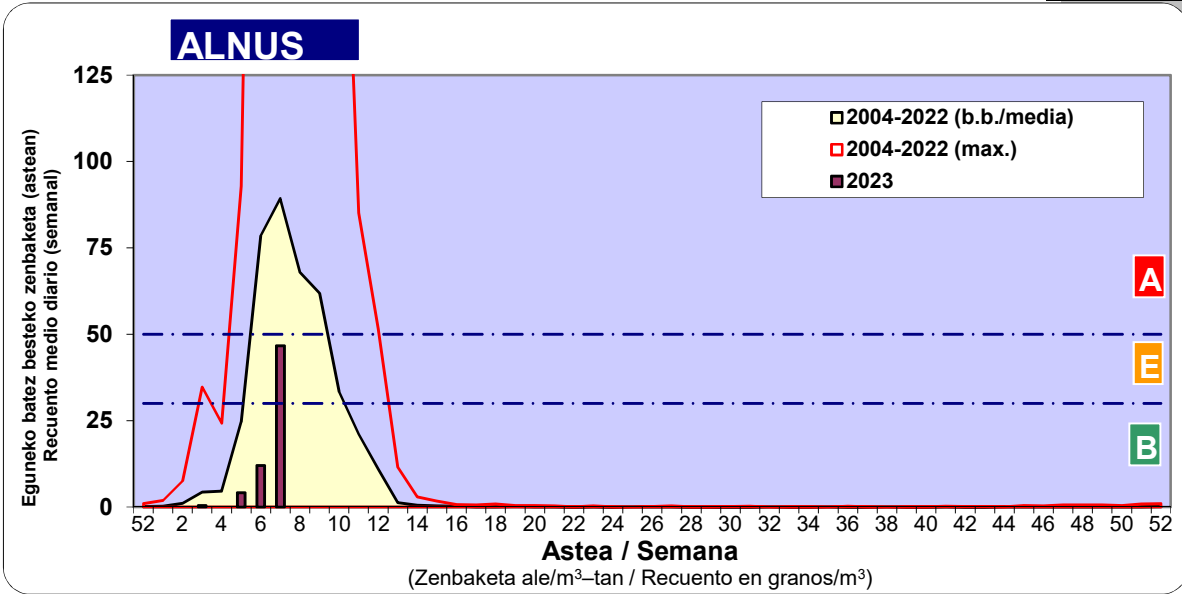

Zenbaketa ale/m3 – tan /  
Recuento en granos/m3

■ Altua/Alto  
■ Ertaina/Medio  
□ Baxua/Bajo

4. POLEN MOTA INTERESGARRIAK / TIPOS POLÍNICOS DE INTERÉS

Estazioa / Estación Donostia- San Sebastián

- Altua/Alto
- Ertaina/Medio
- Baxua/Bajo