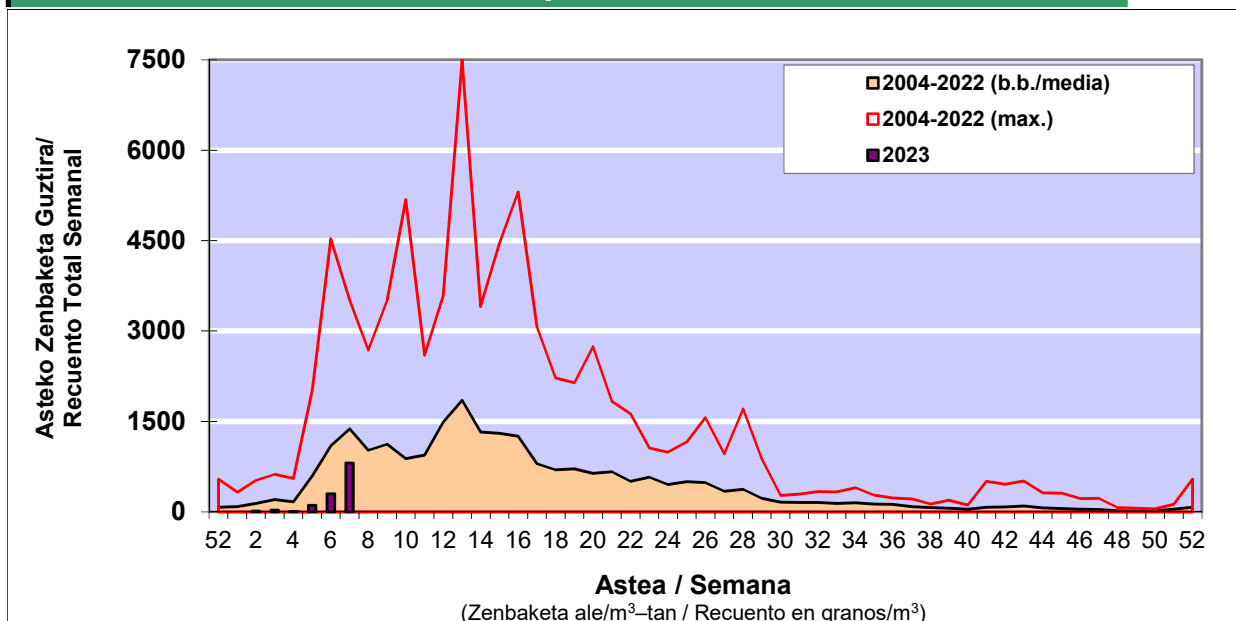

### 1. GAUR EGUNGO EGOERA / SITUACIÓN ACTUAL

		<b>Astea/Semana</b>	<b>6</b>
<b>Estazioa / Estación</b>	<b>Donostia- San Sebastián</b>	<b>06/02-12/02</b>	<b>2023</b>

Polen mota interesgarriak / Tipos polínicos de interés	Zuhaitza-Landarea / Árbol- Planta	Egoera / Situación*	Hurrengo asterako joera / Tendencia próxima semana
<b>Alnus</b>	Urkia/Abedul	Baxua / Bajo	▲
<b>Corylus</b>	Hurritza/Avellano	Baxua / Bajo	▲
<b>Cupresaceas /Taxaceas</b>	Altzifrea-Hagina/Ciprés-Tejo	Baxua / Bajo	=
<b>Fraxinus</b>	Lizarra/Fresno	Baxua / Bajo	=
<b>Pinus</b>	Pinua/Pino	Baxua / Bajo	=
*Ebaluaketa irizpideak, "Red Española de Aerobiología"-ren arabera / Criterios de evaluación de acuerdo a la Red Española de Aerobiología			

### 2. ASTEKO ZENBAKETA GUZTIRA / RECUENTO TOTAL SEMANAL

<b>Estazioa / Estación</b>	<b>Donostia- San Sebastián</b>
----------------------------	--------------------------------

#### Asteko Zenbaketa Orokorra / Recuento Total Semanal