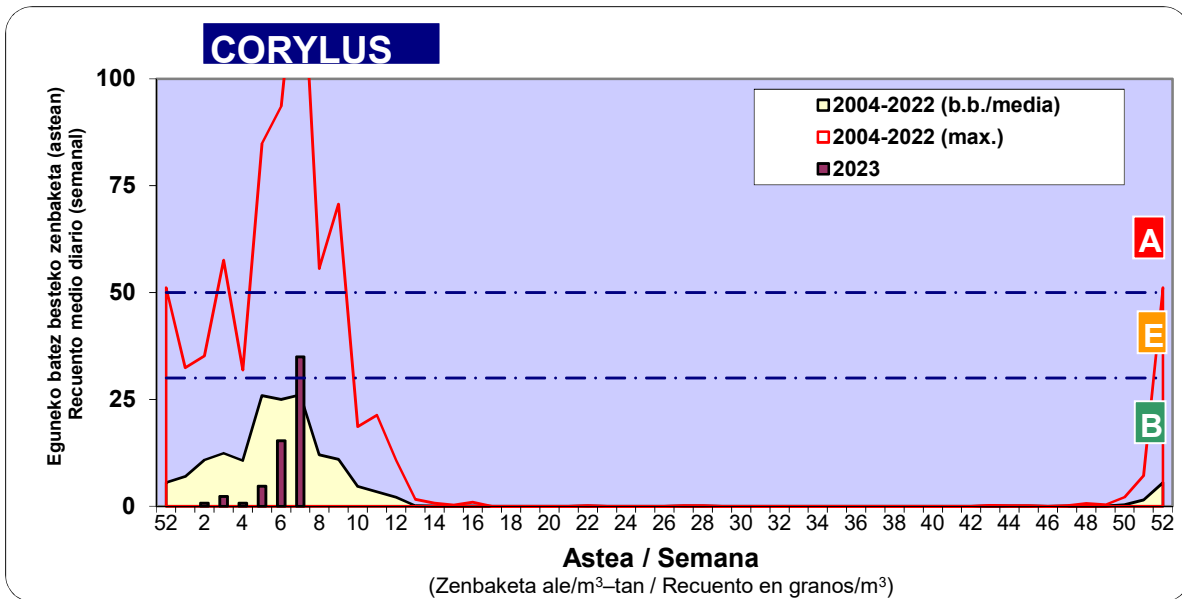

Zenbaketa ale/m3 – tan /  
Recuento en granos/m3

■ Altua/Alto  
■ Ertaina/Medio  
□ Baxua/Bajo

4. POLEN MOTA INTERESGARRIAK / TIPOS POLÍNICOS DE INTERÉS

Estazioa / Estación Donostia- San Sebastián

- Altua/Alto
- Ertaina/Medio
- Baxua/Bajo