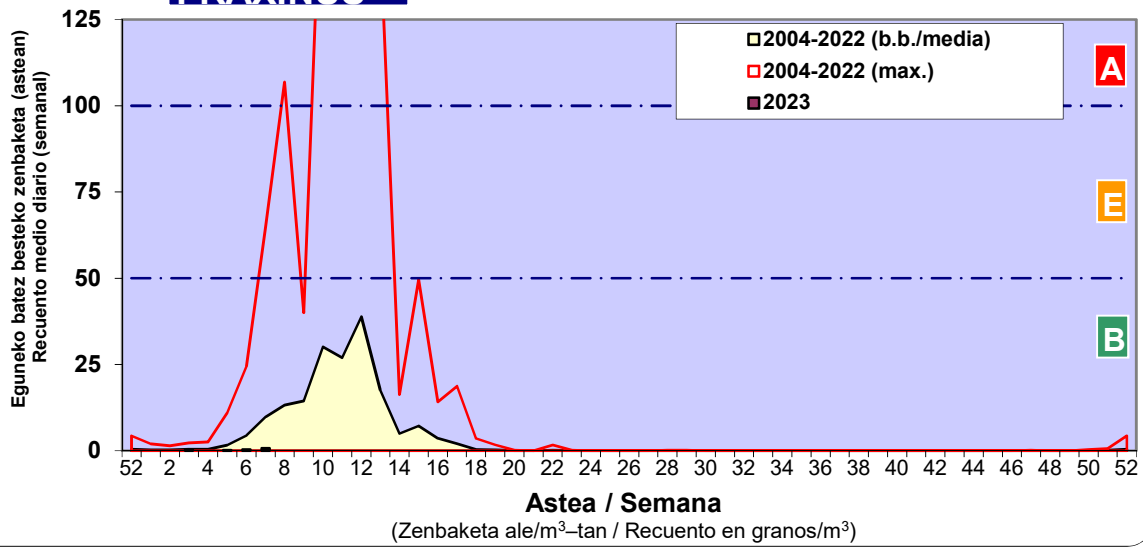

Estazioa / Estación

Vitoria - Gasteiz

- Altua/Alto
- Ertaina/Medio
- Baxua/Bajo

FRAXINUS