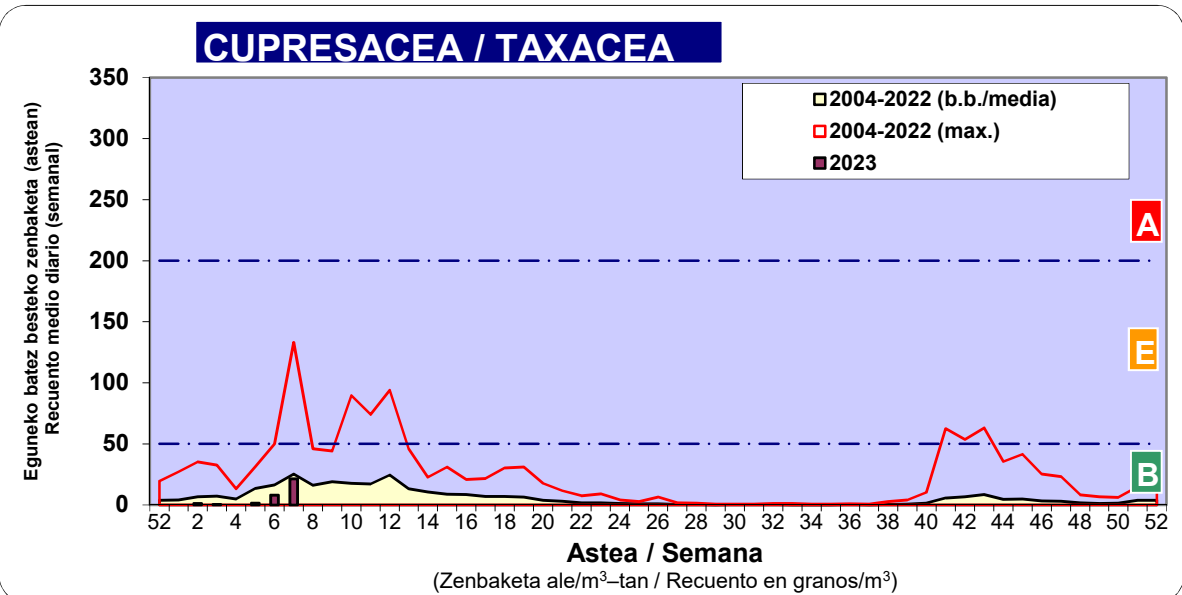

## 3. ASTEKO ZENBAKETA / RECUESTO SEMANAL

2023

Estazioa / Estación	Donostia- San Sebastián							Astea/Semana	6
Mota / Tipo	Al / L 6/02/23	As / M 7/02/23	Az / X 8/02/23	Og / J 9/02/23	Or / V 10/02/23	Lr / S 11/02/23	Ig / D 12/02/23	b.b. / media	
Acer								0	
Foeniculum								0	
Artemisia								0	
Centaurea								0	
Achillea								0	
Taraxacum								0	
Alnus	12	2	16	2	35	11	6	12	
Betula								0	
Corylus	15	5	11	2	49	14	11	15	
Brassica								0	
Sambucus								0	
Chenop./Ama								0	
Cupres./Taxa	4		2		4	31	14	8	
Carex								0	
Ericaceae						1		0	
Mercurialis	3		2	1				1	
Robinia								0	
Castanea								0	
Fagus								0	
Quercus								0	
Aesculus								0	
Juglans								0	
Laurus								0	
Lilium								0	
Magnolia								0	
Acacia								0	
Eucalyptus					1	1		0	
Fraxinus					1		1	0	
Ligustrum								0	
Olea								0	
Pinus		1	1	1	11	6	6	4	
Cedrus								0	
Plantago								0	
Platanus								0	
Gramineae			1	1	1	2	1	1	
Rosacea								0	
Rumex								0	
Rhamnus								0	
Populus								0	
Salix								0	
Tamarix								0	
Tilia								0	
Celtis								0	
Ulmus								0	
Urticaceae			1				2	0	
Besterik/Otros	3		1	1	1	2	1	1	
Esp. Alternaria	1	1						0	
<b>Guztira /Total</b>	<b>37</b>	<b>8</b>	<b>35</b>	<b>8</b>	<b>103</b>	<b>68</b>	<b>42</b>	<b>301</b>	

Zenbaketa ale/m3 – tan /  
Recuento en granos/m3

■ Altua/Alto  
■ Ertaina/Medio  
□ Baxua/Bajo

4. POLEN MOTA INTERESGARRIAK / TIPOS POLÍNICOS DE INTERÉS

Estazioa / Estación Donostia- San Sebastián

- Altua/Alto
- Ertaina/Medio
- Baxua/Bajo