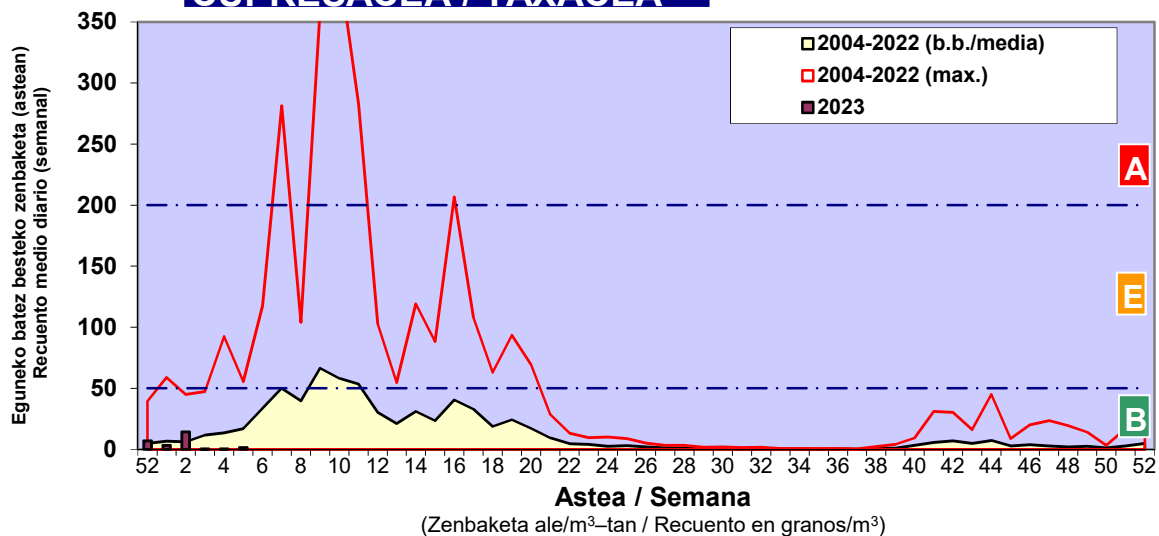

4. POLEN MOTA INTERESGARRIAK / TIPOS POLÍNICOS DE INTERÉS

Estazioa / Estación Vitoria - Gasteiz

- Altua/Alto
- Ertaina/Medio
- Baxua/Bajo

CUPRESACEA / TAXACEA