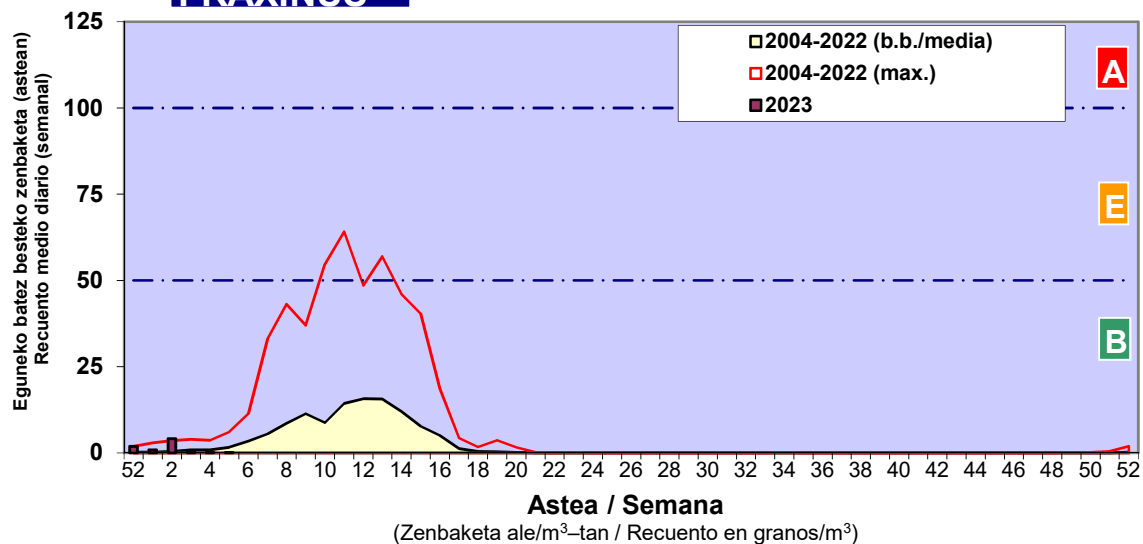

4. POLEN MOTA INTERESGARRIAK / TIPOS POLÍNICOS DE INTERÉS

Estazioa / Estación Vitoria - Gasteiz

- Altua/Alto
- Ertaina/Medio
- Baxua/Bajo

CUPRESACEA / TAXACEA

CORYLUS

FRAXINUS