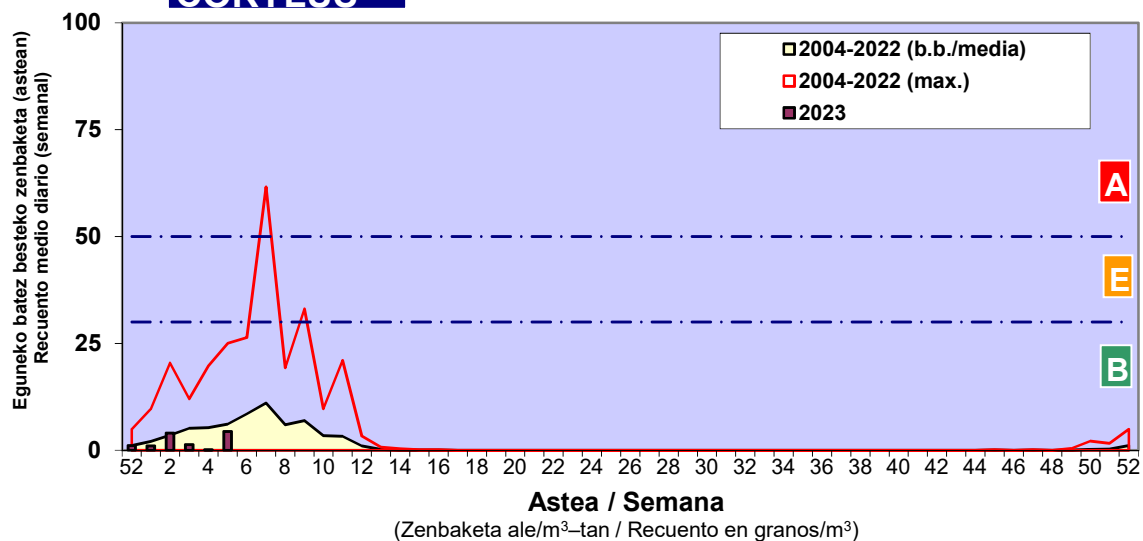

4. POLEN MOTA INTERESGARRIAK / TIPOS POLÍNICOS DE INTERÉS

Estazioa / Estación Vitoria - Gasteiz

- Altua/Alto
- Ertaina/Medio
- Baxua/Bajo

CUPRESACEA / TAXACEA

CORYLUS

FRAXINUS