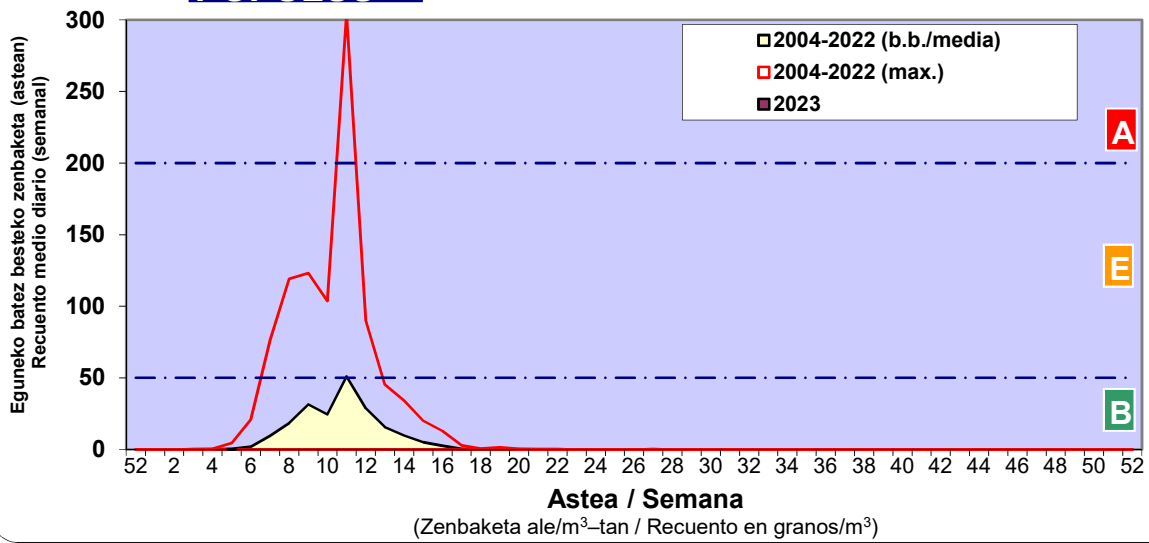

Zenbaketa ale/m³ – tan /
Recuento en granos/m³

Altua/Alto
 Ertaina/Medio
 Baxua/Bajo

4. POLEN MOTA INTERESGARRIAK / TIPOS POLÍNICOS DE INTERÉS

Estazioa / Estación Vitoria - Gasteiz

- Altua/Alto
- Ertaina/Medio
- Baxua/Bajo

CUPRESACEA / TAXACEA

CORYLUS

FRAXINUS

Estazioa / Estación

Vitoria - Gasteiz

- Altua/Alto
- Ertaina/Medio
- Baxua/Bajo

POPULUS

PINUS