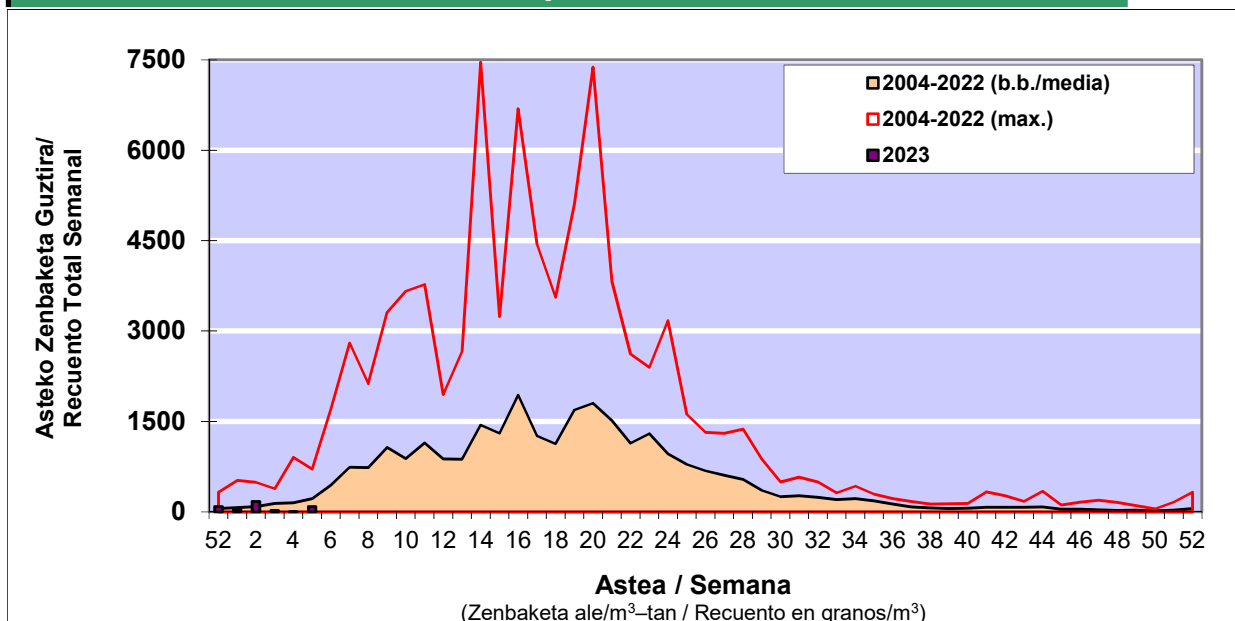

POLEN ZENBAKETA / RECUENTO DE POLEN

Osasun Sailaren Sarea / Red del Departamento de Salud

1. GAUR EGUNGO EGOERA / SITUACIÓN ACTUAL

		Astea/Semana	5
Estazioa / Estación	Vitoria - Gasteiz	30/01-05/02	2023

Polen mota interesgarriak / Tipos polínicos de interés	Zuhaitza-Landarea / Árbol-Planta	Egoera / Situación*	Hurrengo asterako joera / Tendencia próxima semana
Cupresaceas /Taxaceas	Altzifrea-Hagina/Ciprés-Tejo	Baxua / Bajo	=
Corylus	Hurritza/Avellano	Baxua / Bajo	=
Fraxinus	Lizarra/Fresno	Baxua / Bajo	=
Populus	Makala/Álamo	Baxua / Bajo	=
Pinus	Pinua/Pino	Baxua / Bajo	=
*Ebaluaketa irizpideak, "Red Española de Aerobiología"-ren arabera / Criterios de evaluación de acuerdo a la Red Española de Aerobiología			

2. ASTEKO ZENBAKETA GUZTIRA / RECUENTO TOTAL SEMANAL

Estazioa / Estación	Vitoria - Gasteiz
----------------------------	--------------------------

Asteko Zenbaketa Orokorra / Recuento Total Semanal

3. ASTEKO ZENBAKETA / RECUESTO SEMANAL