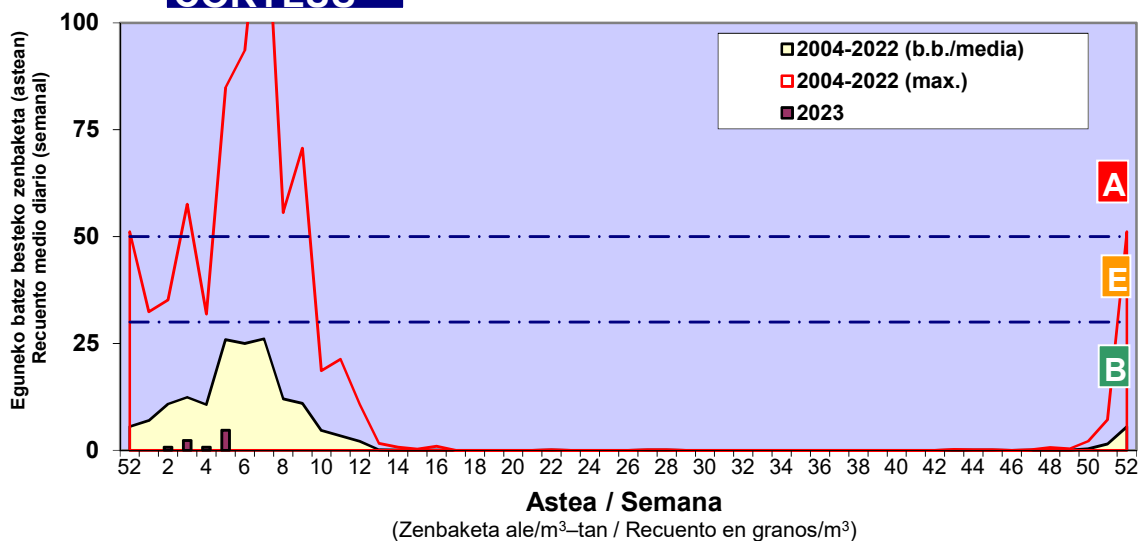

4. POLEN MOTA INTERESGARRIAK / TIPOS POLÍNICOS DE INTERÉS

Estazioa / Estación Donostia- San Sebastián

- Altua/Alto
- Ertaina/Medio
- Baxua/Bajo

CORYLUS