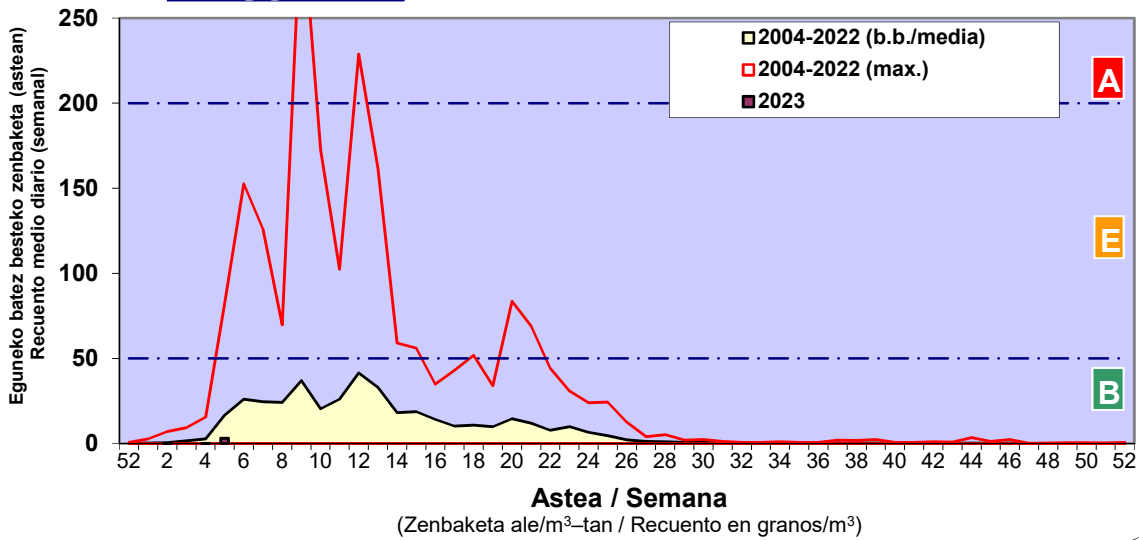

Zenbaketa ale/m3 – tan /
Recuento en granos/m3

Altua/Alto
 Ertaina/Medio
 Baxua/Bajo

4. POLEN MOTA INTERESGARRIAK / TIPOS POLÍNICOS DE INTERÉS

Estazioa / Estación Donostia- San Sebastián

- Altua/Alto
- Ertaina/Medio
- Baxua/Bajo

CORYLUS

CUPRESACEA / TAXACEA

ALNUS

Estazioa / Estación

Vitoria - Gasteiz

- Altua/Alto
- Ertaina/Medio
- Baxua/Bajo

FRAXINUS

PINUS