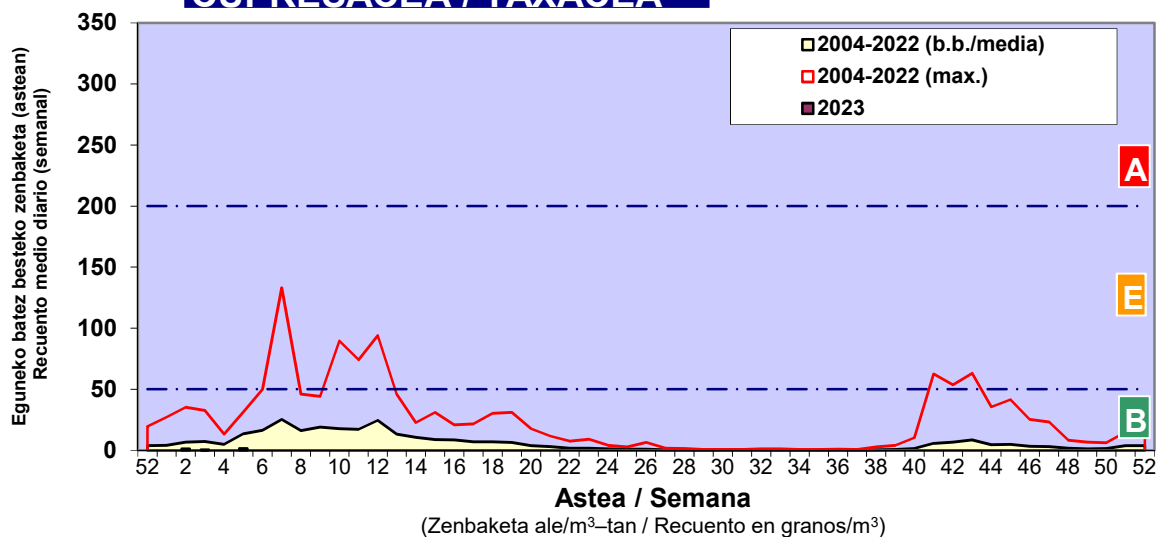

CUPRESACEA / TAXACEA