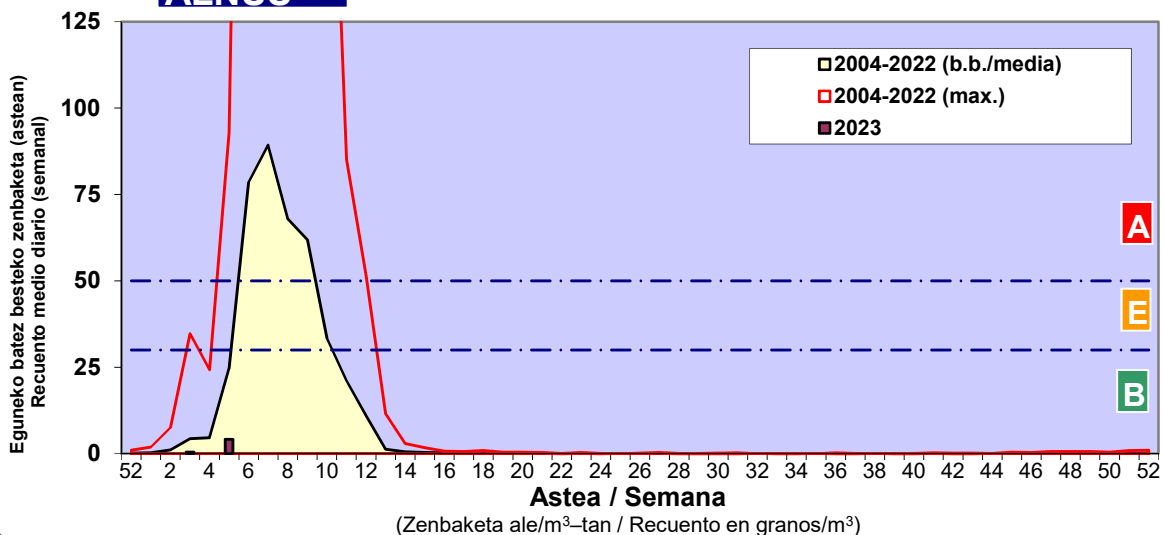

4. POLEN MOTA INTERESGARRIAK / TIPOS POLÍNICOS DE INTERÉS

Estazioa / Estación Donostia- San Sebastián

- Altua/Alto
- Ertaina/Medio
- Baxua/Bajo

CORYLUS

CUPRESACEA / TAXACEA

ALNUS