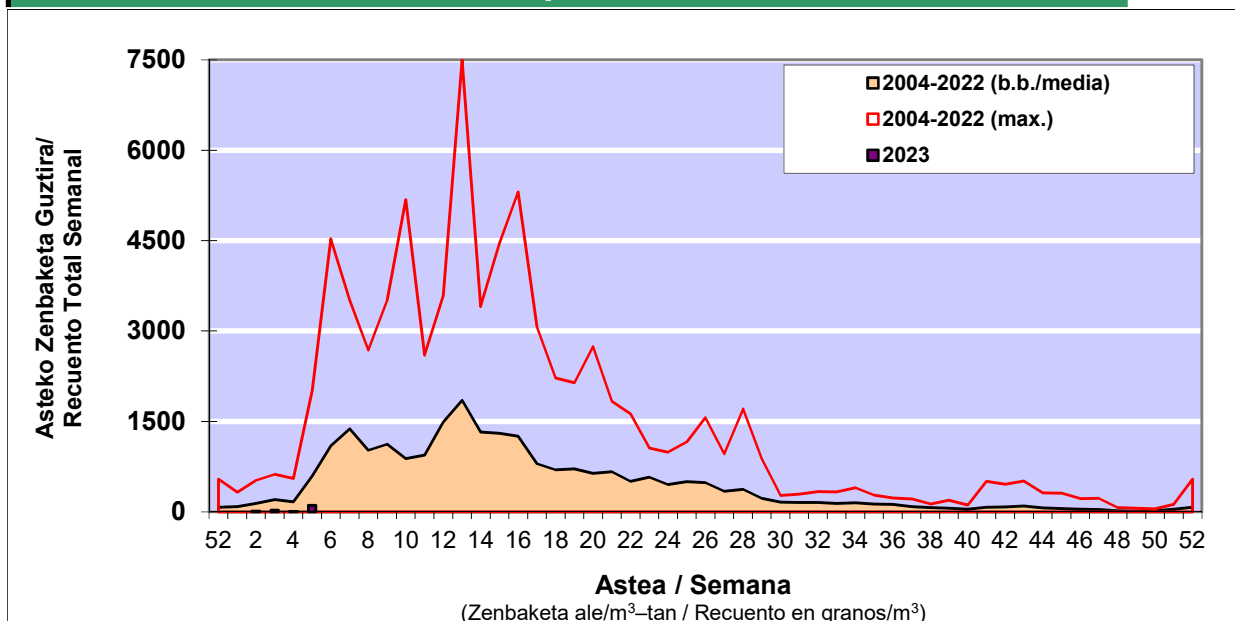

POLEN ZENBAKETA / RECUENTO DE POLEN

Osasun Sailaren Sarea / Red del Departamento de Salud

1. GAUR EGUNGO EGOERA / SITUACIÓN ACTUAL

		Astea/Semana	5
Estazioa / Estación	Donostia- San Sebastián	30/01-05/02	2023

Polen mota interesgarriak / Tipos polínicos de interés	Zuhaitza-Landarea / Árbol-Planta	Egoera / Situación*	Hurrengo asterako joera / Tendencia próxima semana
Corylus	Hurritza/Avellano	Baxua / Bajo	=
Cupresaceas /Taxaceas	Altzifrea-Hagina/Ciprés-Tejo	Baxua / Bajo	=
Alnus	Urkia/Abedul	Baxua / Bajo	=
Fraxinus	Lizarra/Fresno	Baxua / Bajo	=
Pinus	Pinua/Pino	Baxua / Bajo	=
Betula	Urkia/Abedul	Baxua / Bajo	=
*Ebaluaketa irizpideak, "Red Española de Aerobiología"-ren arabera / Criterios de evaluación de acuerdo a la Red Española de Aerobiología			

2. ASTEKO ZENBAKETA GUZTIRA / RECUENTO TOTAL SEMANAL

Estazioa / Estación	Donostia- San Sebastián

Asteko Zenbaketa Orokorra / Recuento Total Semanal