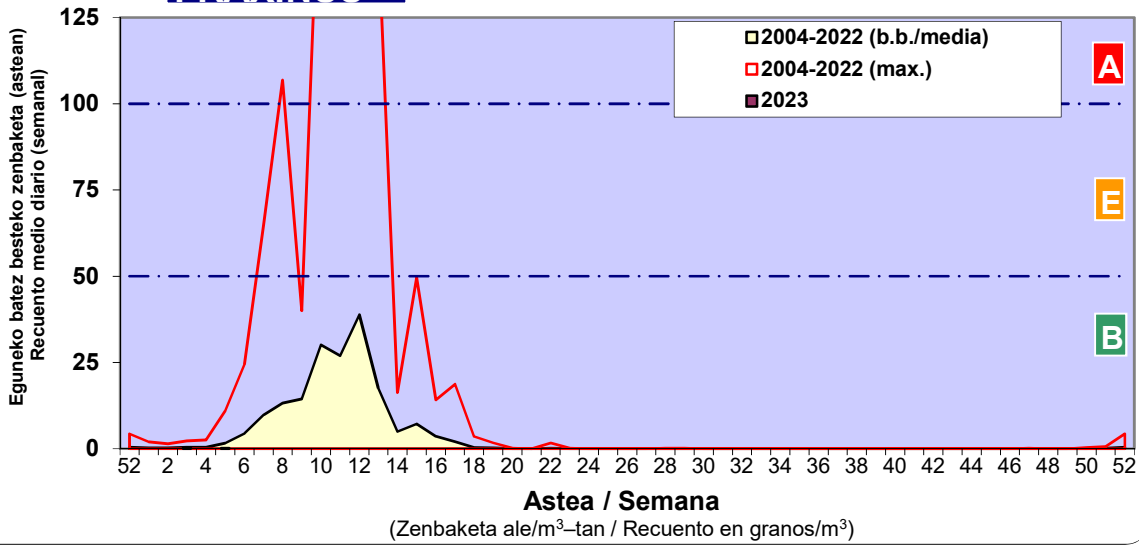

Zenbaketa ale/m3 – tan /
Recuento en granos/m3

Altua/Alto
 Ertaina/Medio
 Baxua/Bajo

4. POLEN MOTA INTERESGARRIAK / TIPOS POLÍNICOS DE INTERÉS

Estazioa / Estación Donostia- San Sebastián

- Altua/Alto
- Ertaina/Medio
- Baxua/Bajo

CORYLUS

CUPRESACEA / TAXACEA

ALNUS

Estazioa / Estación

Vitoria - Gasteiz

- Altua/Alto
- Ertaina/Medio
- Baxua/Bajo

FRAXINUS

PINUS