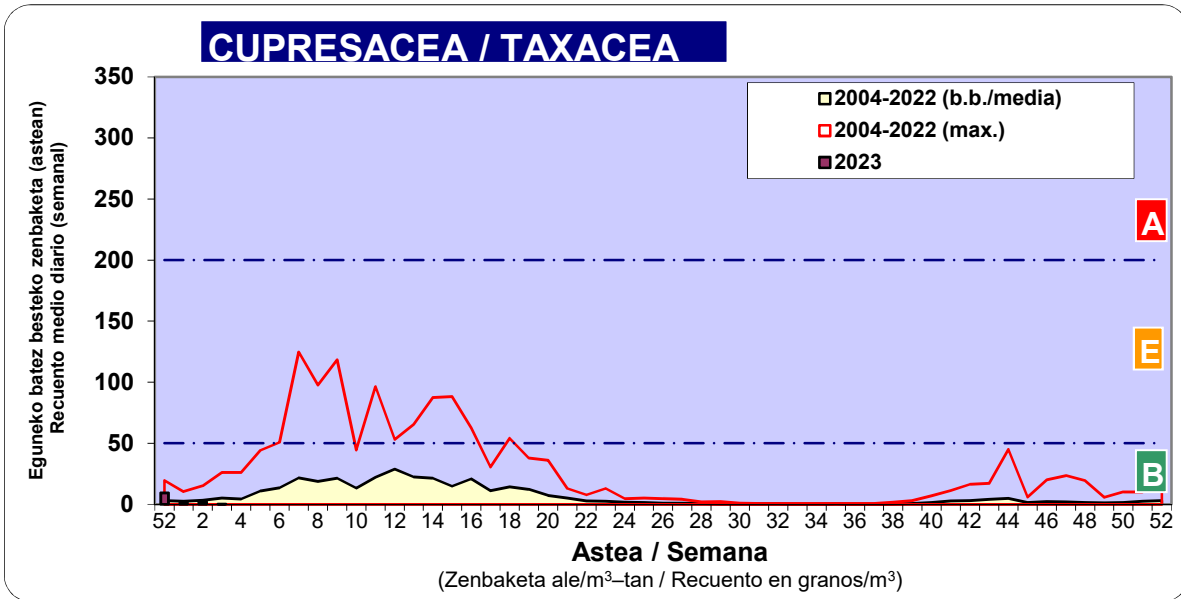

2. ASTEKO ZENBAKETA GUZTIRA / RECUENTO TOTAL SEMANAL

Estazioa / Estación	Bilbo- Bilbao
----------------------------	----------------------

Asteko Zenbaketa Orokorra / Recuento Total Semanal

3. ASTEKO ZENBAKETA / RECuento SEMANAL

2023

Estazioa / Estación	Bilbo- Bilbao							Astea/Semana	5
Mota / Tipo	Al / L 30/01/23	As / M 31/01/23	Az / X 1/02/23	Og / J 2/02/23	Or / V 3/02/23	Lr / S 4/02/23	Ig / D 5/02/23	b.b. / media	
Acer								0	
Foeniculum								0	
Artemisia								0	
Centaurea								0	
Achillea								0	
Taraxacum								0	
Alnus			1	2			1	1	
Betula								0	
Corylus				2	1		1	1	
Brassica								0	
Sambucus								0	
Chenop./Ama								0	
Cupres./Taxa								0	
Carex								0	
Ericaceae								0	
Mercurialis								0	
Robinia								0	
Castanea								0	
Fagus								0	
Quercus			1					0	
Aesculus								0	
Juglans								0	
Laurus								0	
Lilium								0	
Magnolia								0	
Acacia								0	
Eucalyptus	1							0	
Fraxinus					1			0	
Ligustrum								0	
Olea								0	
Pinus	1			1	2			1	
Cedrus			1	6	4		4	2	
Plantago								0	
Platanus								0	
Gramineae								0	
Rosacea								0	
Rumex								0	
Rhamnus								0	
Populus								0	
Salix								0	
Tamarix								0	
Tilia								0	
Celtis								0	
Ulmus								0	
Urticaceae								0	
Besterik/Otros								0	
Esp. Alternaria								0	
Guztira /Total	2	0	3	11	8	0	6	30	

Zenbaketa ale/m3 – tan /
Recuento en granos/m3

Altua/Alto
 Ertaina/Medio
 Baxua/Bajo

4. POLEN MOTA INTERESGARRIAK / TIPOS POLÍNICOS DE INTERÉS

Estazioa / Estación **Bilbo- Bilbao**

- Altua/Alto
- Ertaina/Medio
- Baxua/Bajo