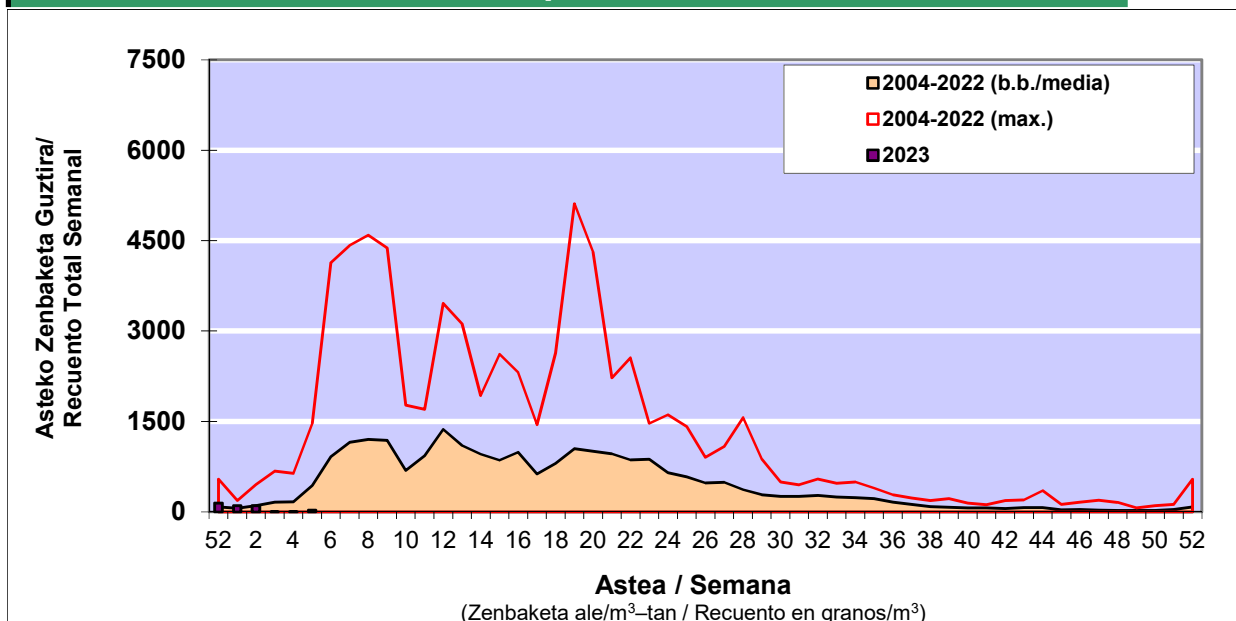

POLEN ZENBAKETA / RECUENTO DE POLEN

Osasun Sailaren Sarea / Red del Departamento de Salud

1. GAUR EGUNGO EGOERA / SITUACIÓN ACTUAL

		Astea/Semana	5
Estazioa / Estación	Bilbo- Bilbao	30/01-05/02	2023

Polen mota interesgarriak / Tipos polínicos de interés	Zuhaitza-Landarea / Árbol- Planta	Egoera / Situación*	Hurrengo asterako joera / Tendencia próxima semana
Corylus	Hurritza/Avellano	Baxua / Bajo	=
Cupresaceas /Taxaceas	Altzifrea-Hagina/Ciprés-Tejo	Baxua / Bajo	=
Urticaceas	Asuna-Horma-belarra/Ortiga-Pa	Baxua / Bajo	=
Fraxinus	Lizarra/Fresno	Baxua / Bajo	=
Pinus	Pinua/Pino	Baxua / Bajo	=
Betula	Urkia/Abedul	Baxua / Bajo	=
*Ebaluaketa irizpideak, "Red Española de Aerobiología"-ren arabera / Criterios de evaluación de acuerdo a la Red Española de Aerobiología			

2. ASTEKO ZENBAKETA GUZTIRA / RECUENTO TOTAL SEMANAL

Estazioa / Estación	Bilbo- Bilbao
----------------------------	----------------------

Asteko Zenbaketa Orokorra / Recuento Total Semanal

3. ASTEKO ZENBAKETA / RECuento SEMANAL