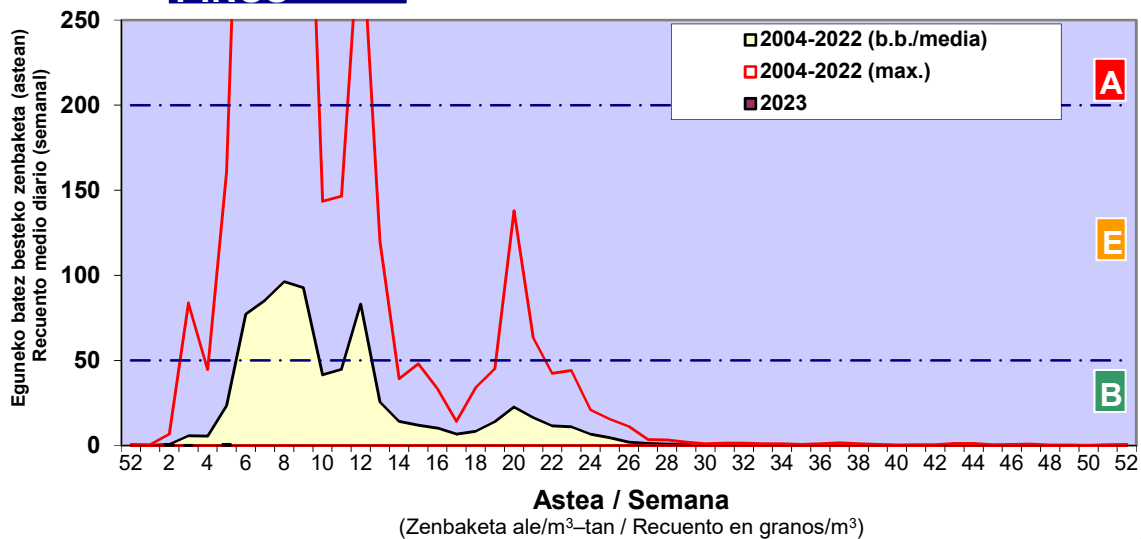

Zenbaketa ale/m3 – tan /
Recuento en granos/m3

Altua/Alto
 Ertaina/Medio
 Baxua/Bajo

4. POLEN MOTA INTERESGARRIAK / TIPOS POLÍNICOS DE INTERÉS

Estazioa / Estación **Bilbo- Bilbao**

- Altua/Alto
- Ertaina/Medio
- Baxua/Bajo

Estazioa / Estación

Vitoria - Gasteiz

- Altua/Alto
- Ertaina/Medio
- Baxua/Bajo

FRAXINUS

PINUS

BETULA