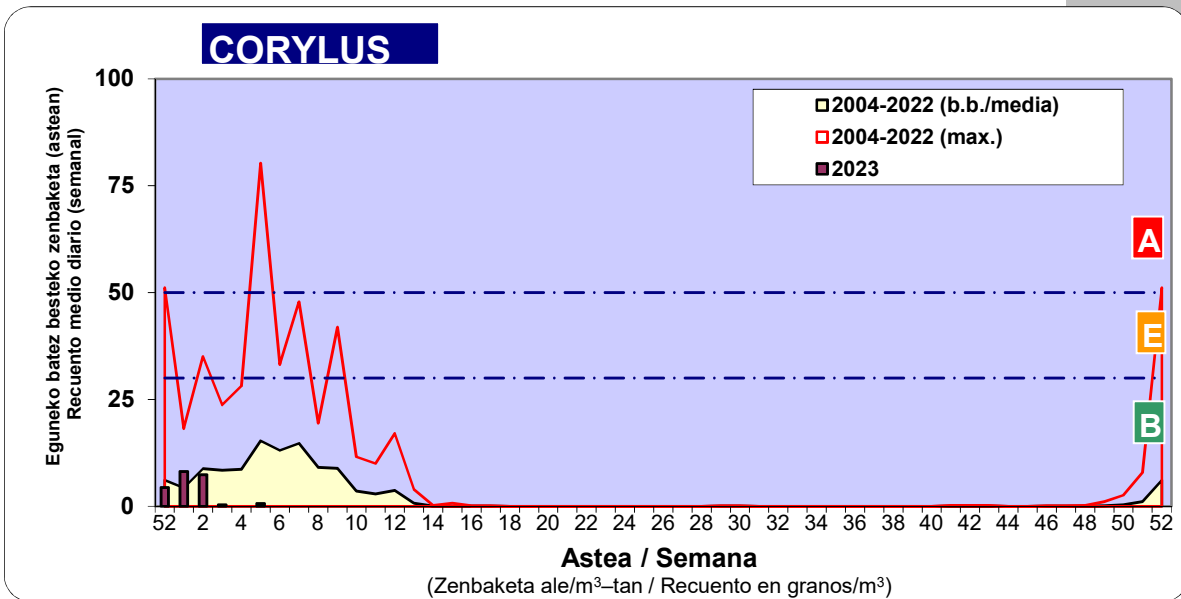

Zenbaketa ale/m3 – tan /
Recuento en granos/m3

Altua/Alto
 Ertaina/Medio
 Baxua/Bajo

4. POLEN MOTA INTERESGARRIAK / TIPOS POLÍNICOS DE INTERÉS

Estazioa / Estación **Bilbo- Bilbao**

- Altua/Alto
- Ertaina/Medio
- Baxua/Bajo