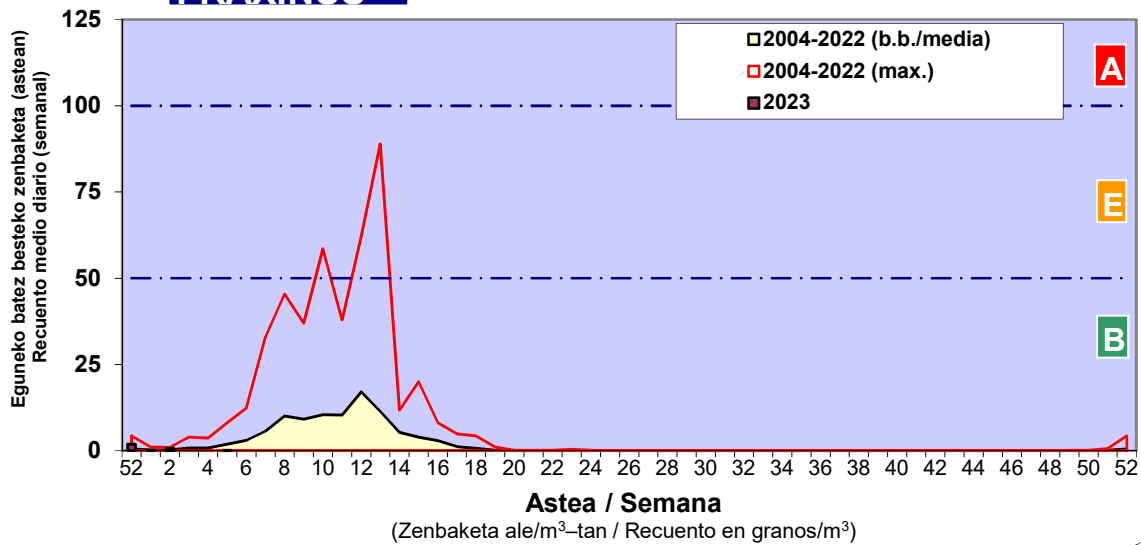

Estazioa / Estación

Vitoria - Gasteiz

- Altua/Alto
- Ertaina/Medio
- Baxua/Bajo

FRAXINUS