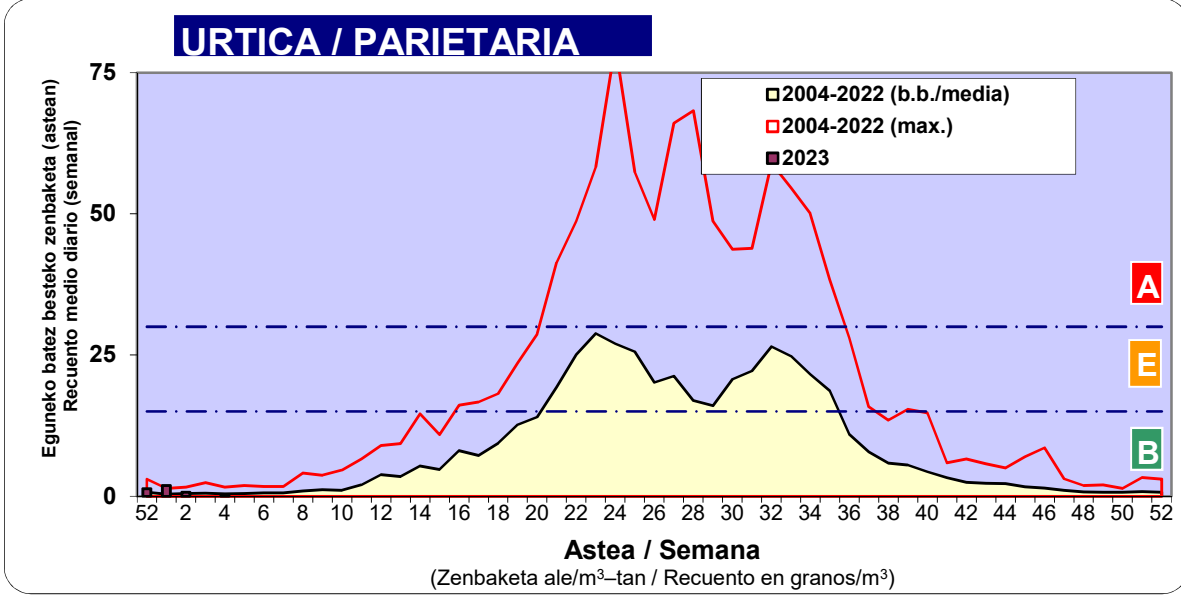

2023

Estazioa / Estación	Bilbo- Bilbao							Astea/Semana	5
Mota / Tipo	Al / L 30/01/23	As / M 31/01/23	Az / X 1/02/23	Og / J 2/02/23	Or / V 3/02/23	Lr / S 4/02/23	Ig / D 5/02/23	b.b. / media	
Acer								0	
Foeniculum								0	
Artemisia								0	
Centaurea								0	
Achillea								0	
Taraxacum								0	
Alnus			1	2			1	1	
Betula								0	
Corylus				2	1		1	1	
Brassica								0	
Sambucus								0	
Chenop./Ama								0	
Cupres./Taxa								0	
Carex								0	
Ericaceae								0	
Mercurialis								0	
Robinia								0	
Castanea								0	
Fagus								0	
Quercus			1					0	
Aesculus								0	
Juglans								0	
Laurus								0	
Lilium								0	
Magnolia								0	
Acacia								0	
Eucalyptus	1							0	
Fraxinus					1			0	
Ligustrum								0	
Olea								0	
Pinus	1			1	2			1	
Cedrus			1	6	4		4	2	
Plantago								0	
Platanus								0	
Gramineae								0	
Rosacea								0	
Rumex								0	
Rhamnus								0	
Populus								0	
Salix								0	
Tamarix								0	
Tilia								0	
Celtis								0	
Ulmus								0	
Urticaceae								0	
Besterik/Otros								0	
Esp. Alternaria								0	
Guztira /Total	2	0	3	11	8	0	6	30	

Zenbaketa ale/m3 – tan /
Recuento en granos/m3

Altua/Alto
 Ertaina/Medio
 Baxua/Bajo

4. POLEN MOTA INTERESGARRIAK / TIPOS POLÍNICOS DE INTERÉS

Estazioa / Estación **Bilbo- Bilbao**

- Altua/Alto
- Ertaina/Medio
- Baxua/Bajo