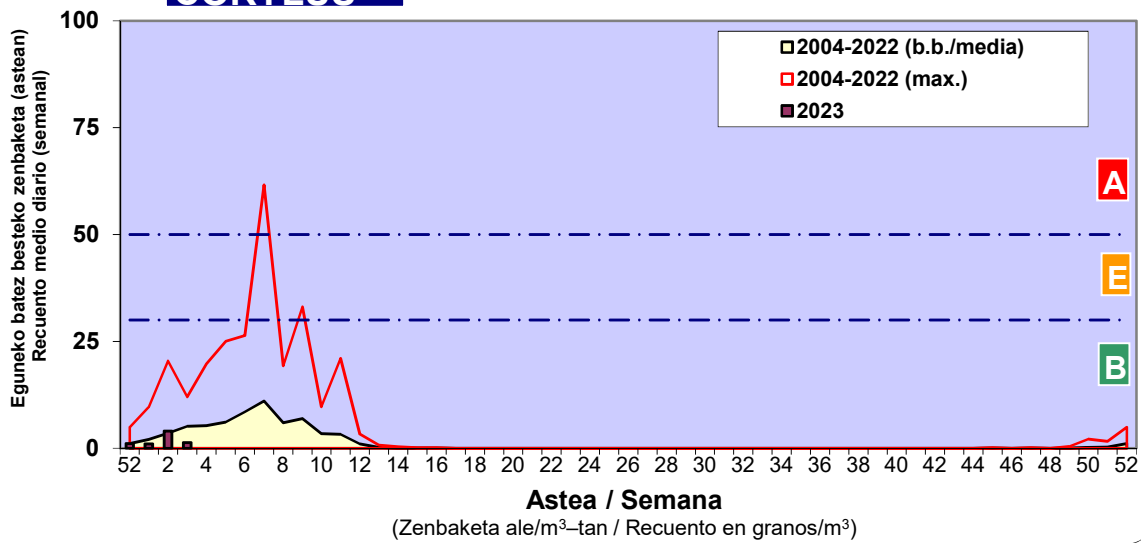

4. POLEN MOTA INTERESGARRIAK / TIPOS POLÍNICOS DE INTERÉS

Estazioa / Estación **Vitoria - Gasteiz**

- Altua/Alto
- Ertaina/Medio
- Baxua/Bajo

CUPRESACEA / TAXACEA

CORYLUS

FRAXINUS