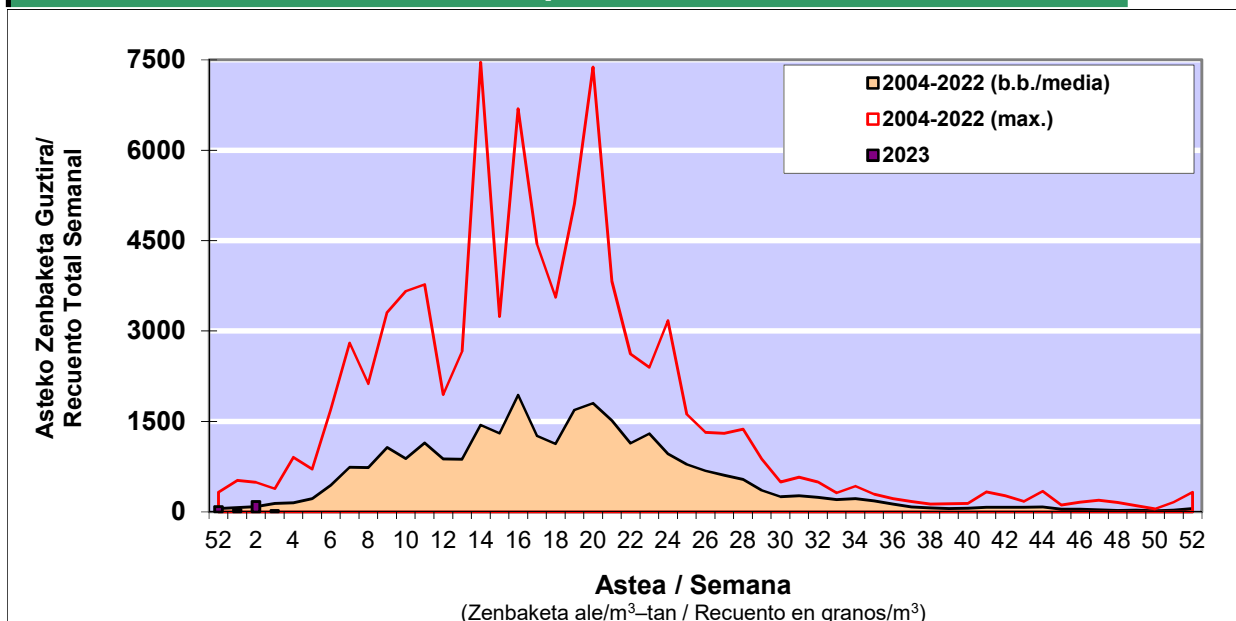

POLEN ZENBAKETA / RECUENTO DE POLEN

Osasun Sailaren Sarea / Red del Departamento de Salud

1. GAUR EGUNGO EGOERA / SITUACIÓN ACTUAL

		Astea/Semana	3
Estazioa / Estación	Vitoria - Gasteiz	16/01-22/01	2023

Polen mota interesgarriak / Tipos polínicos de interés	Zuhaitza-Landarea / Árbol- Planta	Egoera / Situación*	Hurrengo asterako joera / Tendencia próxima semana
Cupresaceas /Taxaceas	Altzifrea-Hagina/Ciprés-Tejo	Baxua / Bajo	▼
Corylus	Hurritza/Avellano	Baxua / Bajo	▼
Fraxinus	Lizarra/Fresno	Baxua / Bajo	▼
*Ebaluaketa irizpideak, "Red Española de Aerobiología"-ren arabera / Criterios de evaluación de acuerdo a la Red Española de Aerobiología			

2. ASTEKO ZENBAKETA GUZTIRA / RECUENTO TOTAL SEMANAL

Estazioa / Estación	Vitoria - Gasteiz
----------------------------	--------------------------

Asteko Zenbaketa Orokorra / Recuento Total Semanal

3. ASTEKO ZENBAKETA / RECUESTO SEMANAL