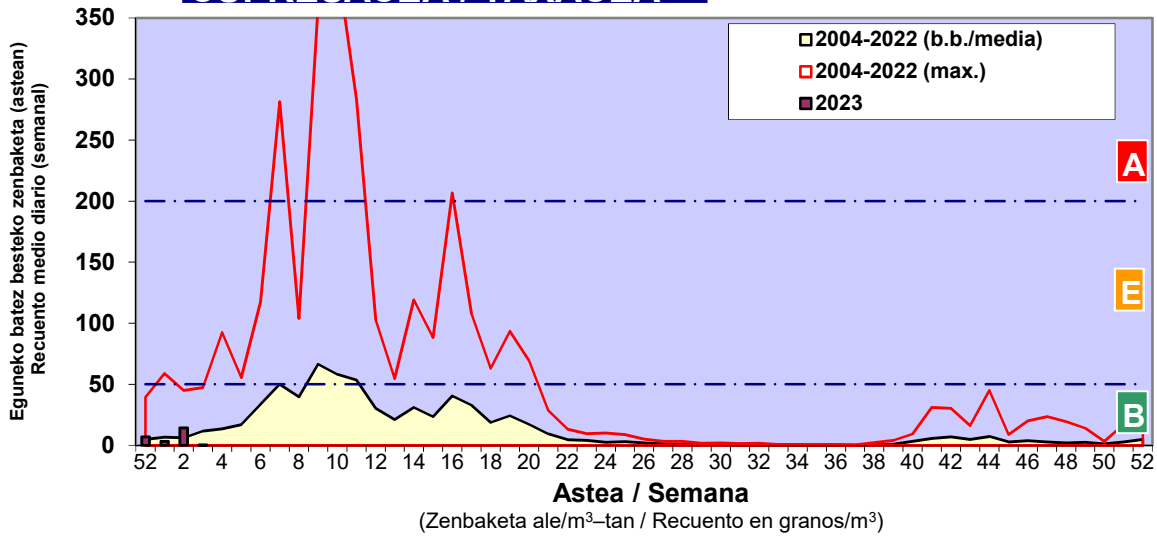

4. POLEN MOTA INTERESGARRIAK / TIPOS POLÍNICOS DE INTERÉS

Estazioa / Estación **Vitoria - Gasteiz**

- Altua/Alto
- Ertaina/Medio
- Baxua/Bajo

CUPRESACEA / TAXACEA