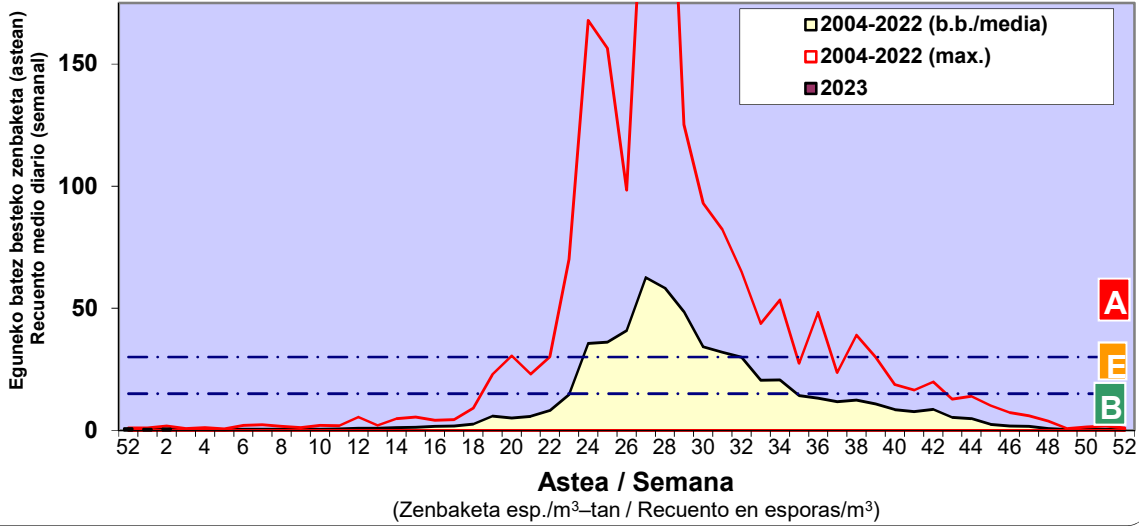

4. POLEN MOTA INTERESGARRIAK / TIPOS POLÍNICOS DE INTERÉS

Estazioa / Estación **Vitoria - Gasteiz**

- Altua/Alto
- Ertaina/Medio
- Baxua/Bajo

E. ALTERNARIA