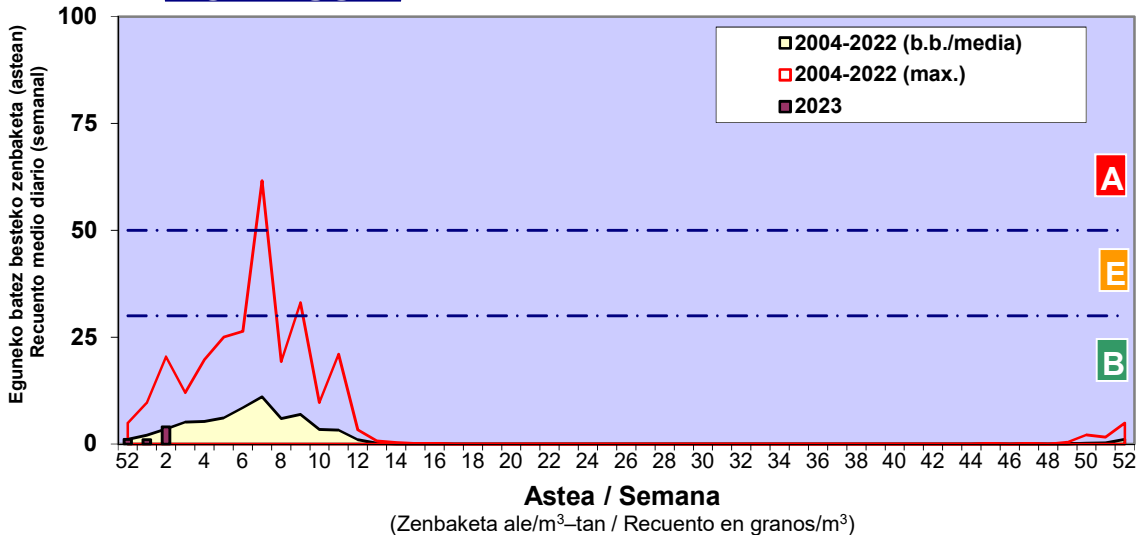

4. POLEN MOTA INTERESGARRIAK / TIPOS POLÍNICOS DE INTERÉS

Estazioa / Estación **Vitoria - Gasteiz**

- Altua/Alto
- Ertaina/Medio
- Baxua/Bajo

E. ALTERNARIA

CUPRESACEA / TAXACEA

CORYLUS