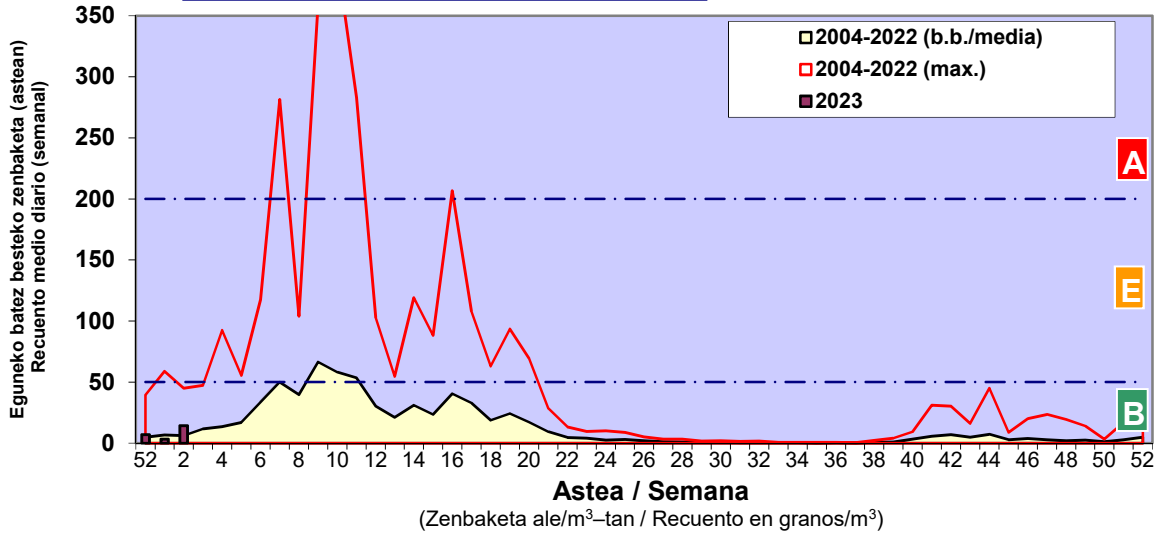

CUPRESACEA / TAXACEA