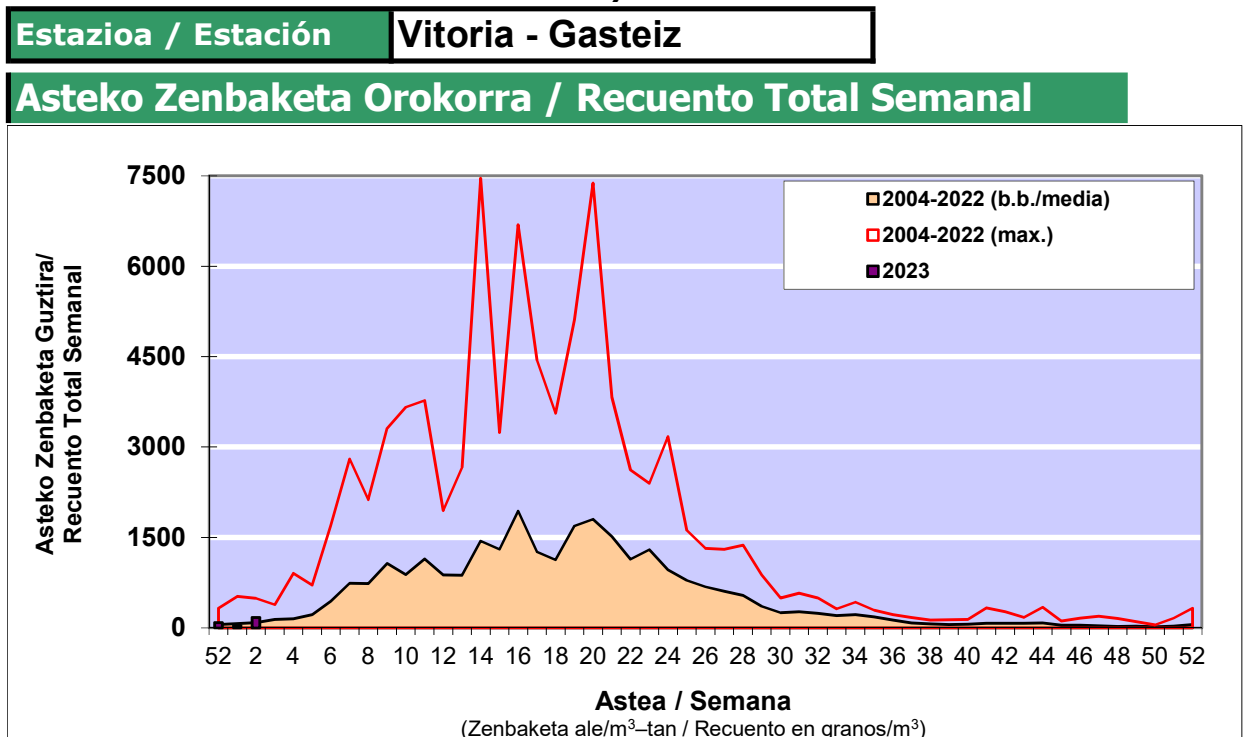

POLEN ZENBAKETA / RECUENTO DE POLEN

Osasun Sailaren Sarea / Red del Departamento de Salud

1. GAUR EGUNGO EGOERA / SITUACIÓN ACTUAL

		Astea/Semana	2
Estazioa / Estación	Vitoria - Gasteiz	09/01-15/01	2023
Polen mota interesgarriak / Tipos polínicos de interés	Zuhaitza-Landarea / Árbol-Planta	Egoera / Situación*	Hurrengo asterako joera / Tendencia próxima semana
E. Alternaria	Alternariaren esporak / Esporas	Baxua / Bajo	▼
Cupresaceas / Taxaceas	Altzifrea-Hagina/Ciprés-Tejo	Baxua / Bajo	▼
Corylus	Hurritza/Avellano	Baxua / Bajo	▼
Fraxinus	Lizarra/Fresno	Baxua / Bajo	▼
*Ebaluaketa irizpideak, "Red Española de Aerobiología"-ren arabera / Criterios de evaluación de acuerdo a la Red Española de Aerobiología			

2. ASTEKO ZENBAKETA GUZTIRA / RECUENTO TOTAL SEMANAL