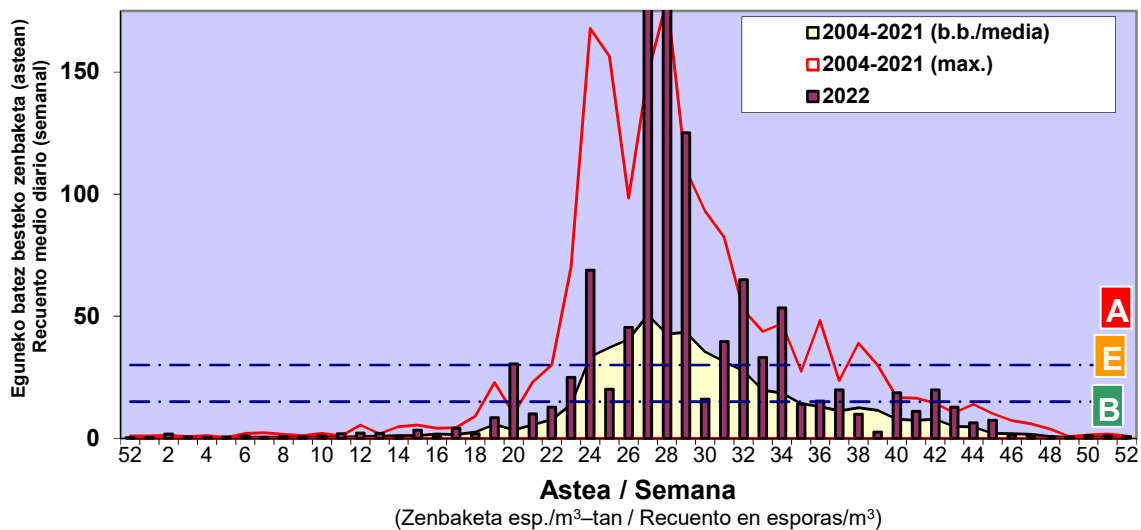

4. POLEN MOTA INTERESGARRIAK / TIPOS POLÍNICOS DE INTERÉS

Estazioa / Estación **Vitoria - Gasteiz**

- Altua/Alto
- Ertaina/Medio
- Baxua/Bajo

E. ALTERNARIA