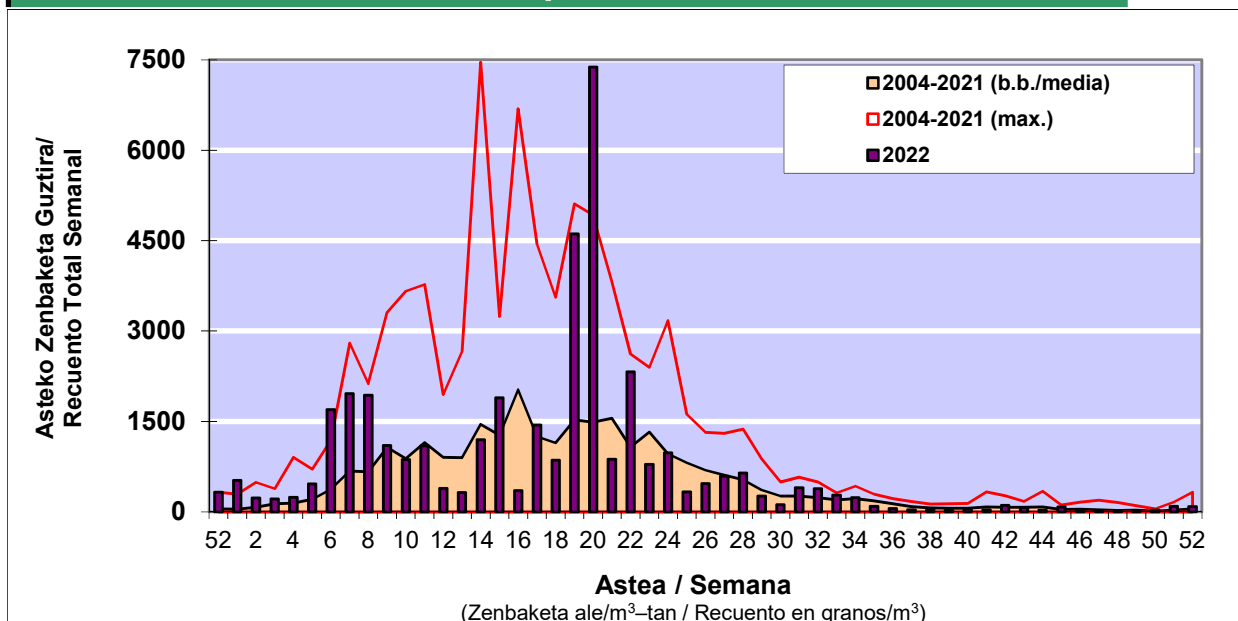

POLEN ZENBAKETA / RECUENTO DE POLEN

Osasun Sailaren Sarea / Red del Departamento de Salud

1. GAUR EGUNGO EGOERA / SITUACIÓN ACTUAL

		Astea/Semana	52
Estazioa / Estación	Vitoria - Gasteiz	26/12-01/01	2022

Polen mota interesgarriak / Tipos polínicos de interés	Zuhaitza-Landarea / Árbol-Planta	Egoera / Situación*	Hurrengo asterako joera / Tendencia próxima semana
E. Alternaria	Alternariaren esporak / Esporas	Baxua / Bajo	=
Cupresaceas /Taxaceas	Altzifrea-Hagina/Ciprés-Tejo	Baxua / Bajo	=
*Ebaluaketa irizpideak, "Red Española de Aerobiología"-ren arabera / Criterios de evaluación de acuerdo a la Red Española de Aerobiología			

2. ASTEKO ZENBAKETA GUZTIRA / RECUENTO TOTAL SEMANAL

Estazioa / Estación	Vitoria - Gasteiz

Asteko Zenbaketa Orokorra / Recuento Total Semanal