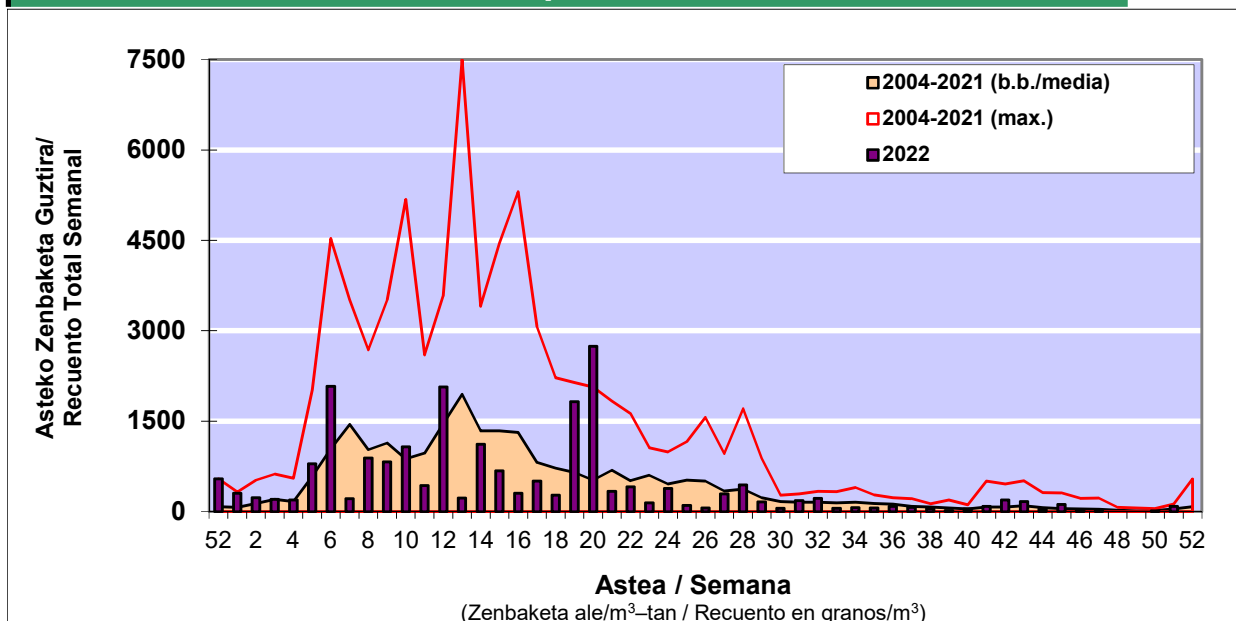

POLEN ZENBAKETA / RECuento DE POLEN

Osasun Sailaren Sarea / Red del Departamento de Salud

1. GAUR EGUNGO EGOERA / SITUACIÓN ACTUAL

		Astea/Semana	51
Estazioa / Estación	Donostia- San Sebastián	19/12-25/12	2022

Polen mota interesgarriak / Tipos polínicos de interés	Zuhaitza-Landarea / Árbol-Planta	Egoera / Situación*	Hurrengo asterako joera / Tendencia próxima semana
Urticaceas	Asuna-Horma-belarra/Ortiga-Pa	Baxua / Bajo	▼
Cupresaceas /Taxaceas	Altzifrea-Hagina/Ciprés-Tejo	Baxua / Bajo	=

*Ebaluaketa irizpideak, "Red Española de Aerobiología"-ren arabera / Criterios de evaluación de acuerdo a la Red Española de Aerobiología

2. ASTEKO ZENBAKETA GUZTIRA / RECuento TOTAL SEMANAL

Estazioa / Estación	Donostia- San Sebastián

Asteako Zenbaketa Orokorra / Recuento Total Semanal