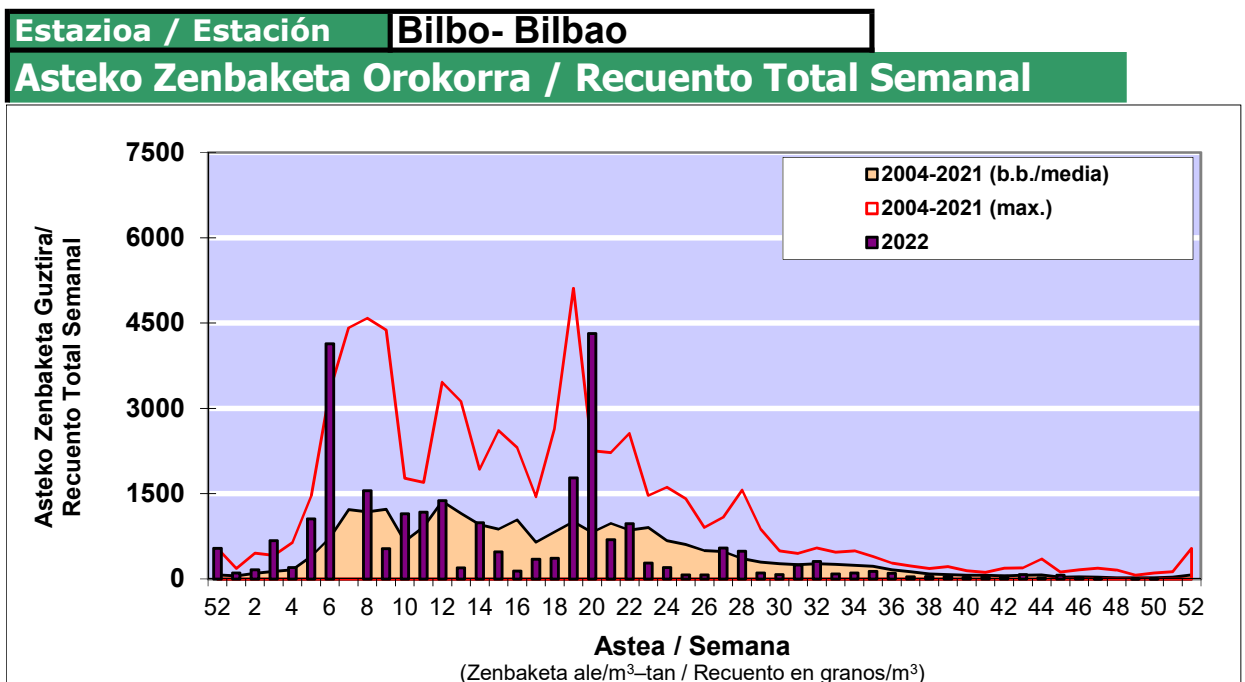

POLEN ZENBAKETA / RECUENTO DE POLEN

Osasun Sailaren Sarea / Red del Departamento de Salud

1. GAUR EGUNGO EGOERA / SITUACIÓN ACTUAL

		Astea/Semana	50
Estazioa / Estación	Bilbo- Bilbao	12/12-18/12	2022

Polen mota interesgarriak / Tipos polínicos de interés	Zuhaitza-Landarea / Árbol- Planta	Egoera / Situación*	Hurrengo asterako joera / Tendencia próxima semana

*Ebaluaketa irizpideak, "Red Española de Aerobiología"-ren arabera /
Criterios de evaluación de acuerdo a la Red Española de Aerobiología

2. ASTEKO ZENBAKETA GUZTIRA / RECUENTO TOTAL SEMANAL

3. ASTEKO ZENBAKETA / RECUESTO SEMANAL

2022

Estazioa / Estación	Bilbo- Bilbao	Astea/Semana	50
----------------------------	----------------------	---------------------	-----------

	Al / L	As / M	Az / X	Og / J	Or / V	Lr / S	Ig / D	b.b. / media
Mota / Tipo	12/12/22	13/12/22	14/12/22	15/12/22	16/12/22	17/12/22	18/12/22	
Acer								0
Foeniculum								0
Artemisia								0
Centaurea								0
Achillea								0
Taraxacum								0
Alnus								0
Betula								0
Corylus								0
Brassica								0
Sambucus								0
Chenop./Ama								0
Cupres./Taxa			1					0
Carex								0
Ericaceae								0
Mercurialis								0
Robinia								0
Castanea								0
Fagus								0
Quercus								0
Aesculus								0
Juglans								0
Laurus								0
Lilium								0
Magnolia								0
Acacia								0
Eucalyptus								0
Fraxinus								0
Ligustrum								0
Olea								0
Pinus								0
Cedrus								0
Plantago								0
Platanus								0
Gramineae								0
Rosacea								0
Rumex								0
Rhamnus								0
Populus								0
Salix								0
Tamarix								0
Tilia								0
Celtis								0
Ulmus								0
Urticaceae			1			1		0
Besterik/Otros								0
Esp. Alternaria								0
Guztira /Total	0	0	2	0	0	1	0	3