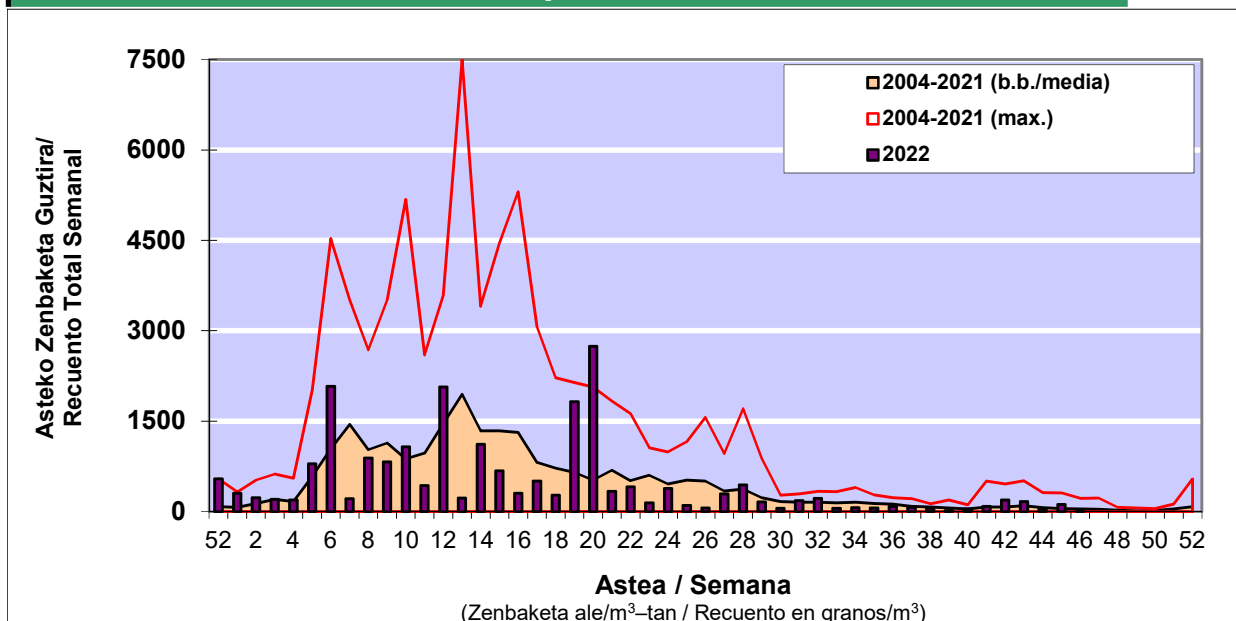

POLEN ZENBAKETA / RECUENTO DE POLEN

Osasun Sailaren Sarea / Red del Departamento de Salud

1. GAUR EGUNGO EGOERA / SITUACIÓN ACTUAL

		Astea/Semana	46
Estazioa / Estación	Donostia- San Sebastián	14/11-20/11	2022

Polen mota interesgarriak / Tipos polínicos de interés	Zuhaitza-Landarea / Árbol- Planta	Egoera / Situación*	Hurrengo asterako joera / Tendencia próxima semana
Urticaceas	Asuna-Horma-belarra/Ortiga-Pa	Baxua / Bajo	=

*Ebaluaketa irizpideak, "Red Española de Aerobiología"-ren arabera /
Criterios de evaluación de acuerdo a la Red Española de Aerobiología

2. ASTEKO ZENBAKETA GUZTIRA / RECUENTO TOTAL SEMANAL

Estazioa / Estación	Donostia- San Sebastián

Asteko Zenbaketa Orokorra / Recuento Total Semanal