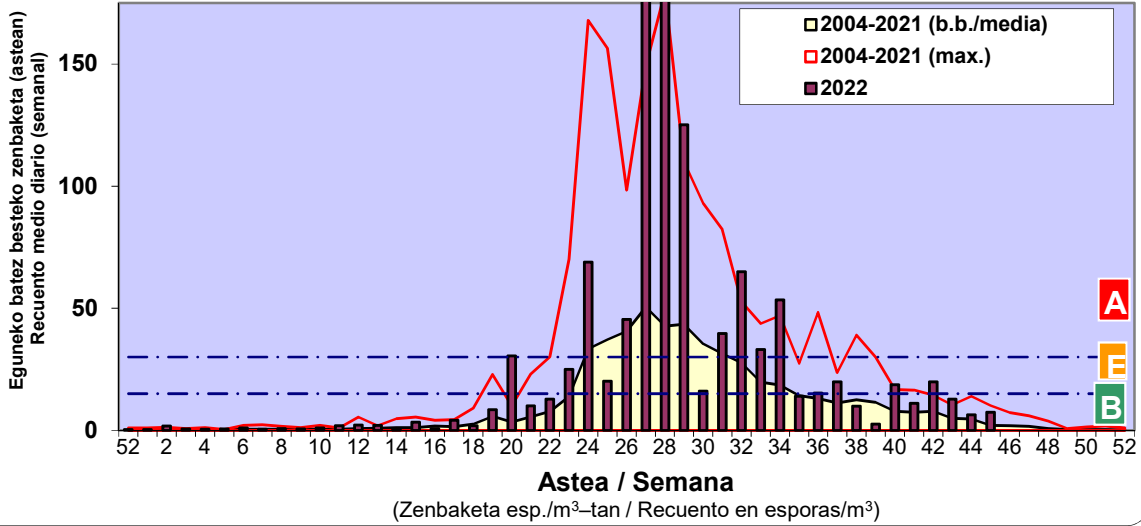

## 3. ASTEKO ZENBAKETA / RECUESTO SEMANAL

2022

Estazioa / Estación	Vitoria - Gasteiz						Astea/Semana	45
Mota / Tipo	Al / L 7/11/22	As / M 8/11/22	Az / X 9/11/22	Og / J 10/11/22	Or / V 11/11/22	Lr / S 12/11/22	Ig / D 13/11/22	b.b. / media
Acer								0
Foeniculum								0
Artemisia	3	1			1	1		1
Centaurea								0
Achillea								0
Taraxacum								0
Alnus								0
Betula								0
Corylus					1			0
Brassica								0
Sambucus								0
Chenop./Ama								0
Cupres./Taxa	27	4		1	27	1		9
Carex								0
Ericaceae								0
Mercurialis								0
Robinia								0
Castanea								0
Fagus								0
Quercus								0
Aesculus								0
Juglans								0
Laurus								0
Lilium								0
Magnolia								0
Acacia								0
Eucalyptus								0
Fraxinus								0
Ligustrum						1	1	0
Olea								0
Pinus								0
Cedrus		1	1		1			0
Plantago								0
Platanus								0
Gramineae					1	1		0
Rosacea								0
Rumex								0
Rhamnus								0
Populus								0
Salix								0
Tamarix								0
Tilia								0
Celtis								0
Ulmus								0
Urticaceae				1	1	1		0
Besterik/Otros	1	1		1	1	2		1
Esp. Alternaria	26	5	1	1	8	8	3	7
<b>Guztira /Total</b>	<b>31</b>	<b>7</b>	<b>1</b>	<b>3</b>	<b>33</b>	<b>7</b>	<b>1</b>	<b>83</b>

Zenbaketa ale/m3 – tan /  
Recuento en granos/m3

Altua/Alto  
 Ertaina/Medio  
 Baxua/Bajo

4. POLEN MOTA INTERESGARRIAK / TIPOS POLÍNICOS DE INTERÉS

Estazioa / Estación

Vitoria - Gasteiz

- Altua/Alto
- Ertaina/Medio
- Baxua/Bajo

**E. ALTERNARIA**

**CUPRESACEA / TAXACEA**