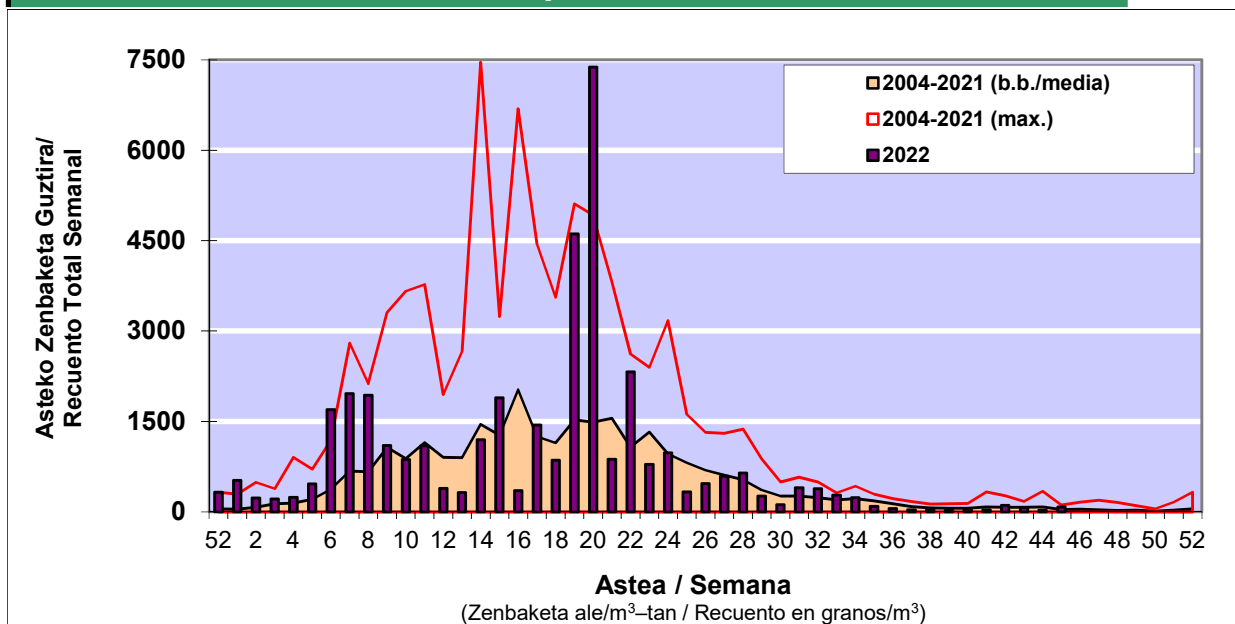

### 1. GAUR EGUNGO EGOERA / SITUACIÓN ACTUAL

		<b>Astea/Semana</b>	<b>45</b>
<b>Estazioa / Estación</b>	<b>Vitoria - Gasteiz</b>	<b>07/11-13/11</b>	<b>2022</b>

Polen mota interesgarriak / Tipos polínicos de interés	Zuhaitza-Landarea / Árbol- Planta	Egoera / Situación*	Hurrengo asterako joera / Tendencia próxima semana
<b>E. Alternaria</b>	Alternariaren esporak / Esporas	<b>Baxua / Bajo</b>	=
<b>Cupresaceas /Taxaceas</b>	Altzifrea-Hagina/Ciprés-Tejo	<b>Baxua / Bajo</b>	=
*Ebaluaketa irizpideak, "Red Española de Aerobiología"-ren arabera / Criterios de evaluación de acuerdo a la Red Española de Aerobiología			

### 2. ASTEKO ZENBAKETA GUZTIRA / RECUENTO TOTAL SEMANAL

<b>Estazioa / Estación</b>	<b>Vitoria - Gasteiz</b>
----------------------------	--------------------------

#### Asteko Zenbaketa Orokorra / Recuento Total Semanal