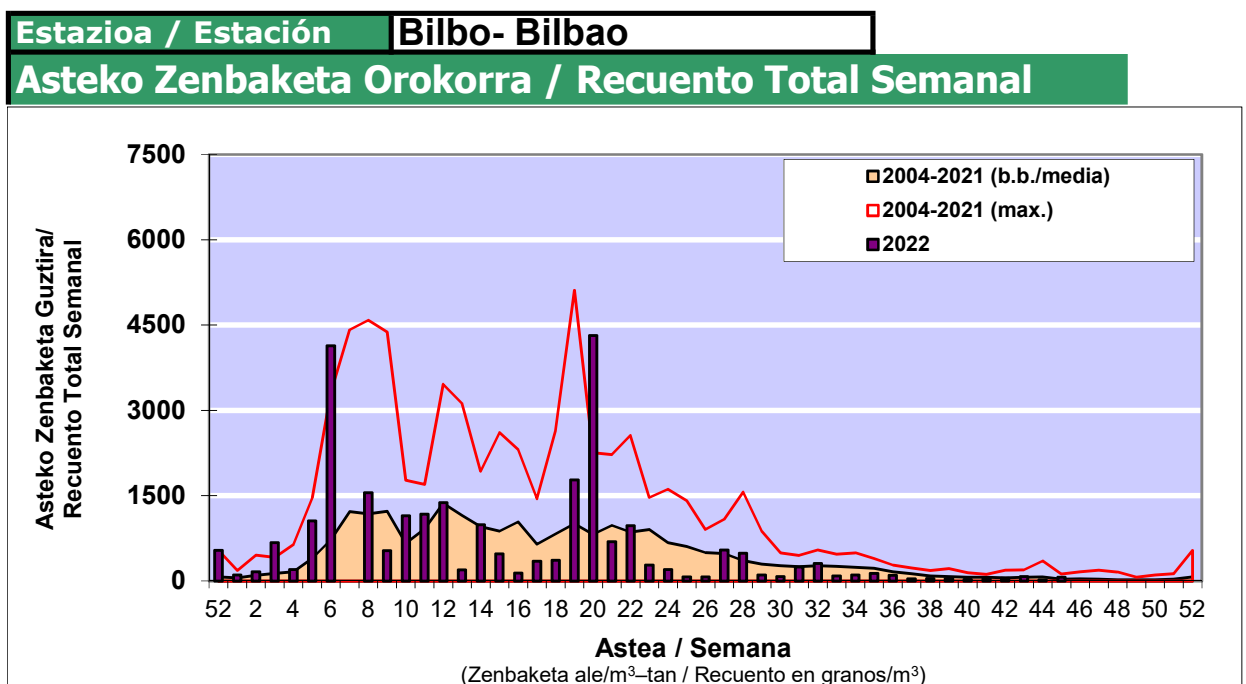

POLEN ZENBAKETA / RECUENTO DE POLEN

Osasun Sailaren Sarea / Red del Departamento de Salud

1. GAUR EGUNGO EGOERA / SITUACIÓN ACTUAL

		Astea/Semana	45
Estazioa / Estación	Bilbo- Bilbao	07/11-13/11	2022

Polen mota interesgarriak / Tipos polínicos de interés	Zuhaitza-Landarea / Árbol- Planta	Egoera / Situación*	Hurrengo asterako joera / Tendencia próxima semana
Urticaceas	Asuna-Horma-belarra/Ortiga-Pa	Baxua / Bajo	=
Cupresaceas /Taxaceas	Altzifrea-Hagina/Ciprés-Tejo	Baxua / Bajo	▼
E. Alternaria	Alternariaren esporak / Esporas	Baxua / Bajo	▼

*Ebaluaketa irizpideak, "Red Española de Aerobiología"-ren arabera /
Criterios de evaluación de acuerdo a la Red Española de Aerobiología

2. ASTEKO ZENBAKETA GUZTIRA / RECUENTO TOTAL SEMANAL

3. ASTEKO ZENBAKETA / RECUESTO SEMANAL

2022

Estazioa / Estación	Bilbo- Bilbao	Astea/Semana	45
----------------------------	----------------------	---------------------	-----------

	Al / L	As / M	Az / X	Og / J	Or / V	Lr / S	Ig / D	b.b. / media
Mota / Tipo	7/11/22	8/11/22	9/11/22	10/11/22	11/11/22	12/11/22	13/11/22	
Acer								0
Foeniculum								0
Artemisia					1	2		0
Centaurea								0
Achillea								0
Taraxacum								0
Alnus								0
Betula								0
Corylus								0
Brassica								0
Sambucus								0
Chenop./Ama							1	0
Cupres./Taxa	4	1		1	8	7	3	3
Carex								0
Ericaceae								0
Mercurialis								0
Robinia								0
Castanea						1		0
Fagus								0
Quercus	3	1	1	1	1		1	1
Aesculus								0
Juglans								0
Laurus								0
Lilium								0
Magnolia								0
Acacia								0
Eucalyptus							1	0
Fraxinus								0
Ligustrum								0
Olea								0
Pinus								0
Cedrus	2	2		1	1	1		1
Plantago						1		0
Platanus								0
Gramineae	1			1	1	1		1
Rosacea								0
Rumex						1		0
Rhamnus								0
Populus								0
Salix								0
Tamarix								0
Tilia				1				0
Celtis								0
Ulmus								0
Urticaceae	1			3	1	2	4	2
Besterik/Otros	1			1	2	1	1	1
Esp. Alternaria				1	2	1	7	2
Guztira /Total	12	4	1	9	15	17	11	69