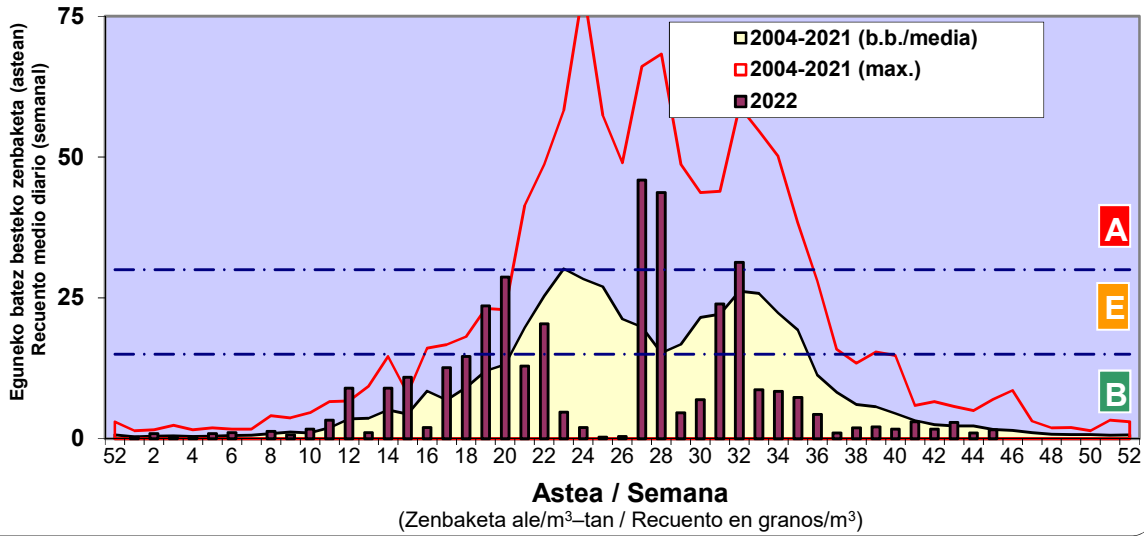

2022

Estazioa / Estación	Bilbo- Bilbao	Astea/Semana	45
----------------------------	----------------------	---------------------	-----------

	Al / L	As / M	Az / X	Og / J	Or / V	Lr / S	Ig / D	b.b. / media
Mota / Tipo	7/11/22	8/11/22	9/11/22	10/11/22	11/11/22	12/11/22	13/11/22	
Acer								0
Foeniculum								0
Artemisia					1	2		0
Centaurea								0
Achillea								0
Taraxacum								0
Alnus								0
Betula								0
Corylus								0
Brassica								0
Sambucus								0
Chenop./Ama							1	0
Cupres./Taxa	4	1		1	8	7	3	3
Carex								0
Ericaceae								0
Mercurialis								0
Robinia								0
Castanea						1		0
Fagus								0
Quercus	3	1	1	1	1		1	1
Aesculus								0
Juglans								0
Laurus								0
Lilium								0
Magnolia								0
Acacia								0
Eucalyptus							1	0
Fraxinus								0
Ligustrum								0
Olea								0
Pinus								0
Cedrus	2	2		1	1	1		1
Plantago						1		0
Platanus								0
Gramineae	1			1	1	1		1
Rosacea								0
Rumex						1		0
Rhamnus								0
Populus								0
Salix								0
Tamarix								0
Tilia				1				0
Celtis								0
Ulmus								0
Urticaceae	1			3	1	2	4	2
Besterik/Otros	1			1	2	1	1	1
Esp. Alternaria				1	2	1	7	2
Guztira /Total	12	4	1	9	15	17	11	69

Zenbaketa ale/m3 – tan /
Recuento en granos/m3

■ Altua/Alto
■ Ertaina/Medio
■ Baxua/Bajo

4. POLEN MOTA INTERESGARRIAK / TIPOS POLINICOS DE INTERÉS

Estazioa / Estación

Bilbo- Bilbao

- Altua/Alto
- Ertaina/Medio
- Baxua/Bajo

URTICA / PARIETARIA

CUPRESACEA / TAXACEA

E. ALTERNARIA