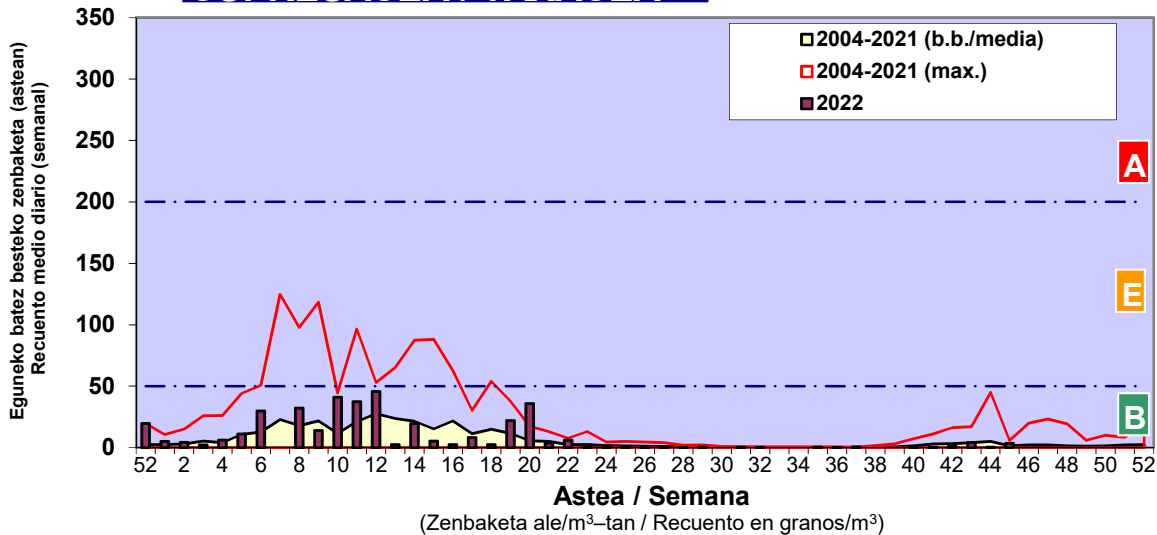

CUPRESACEA / TAXACEA