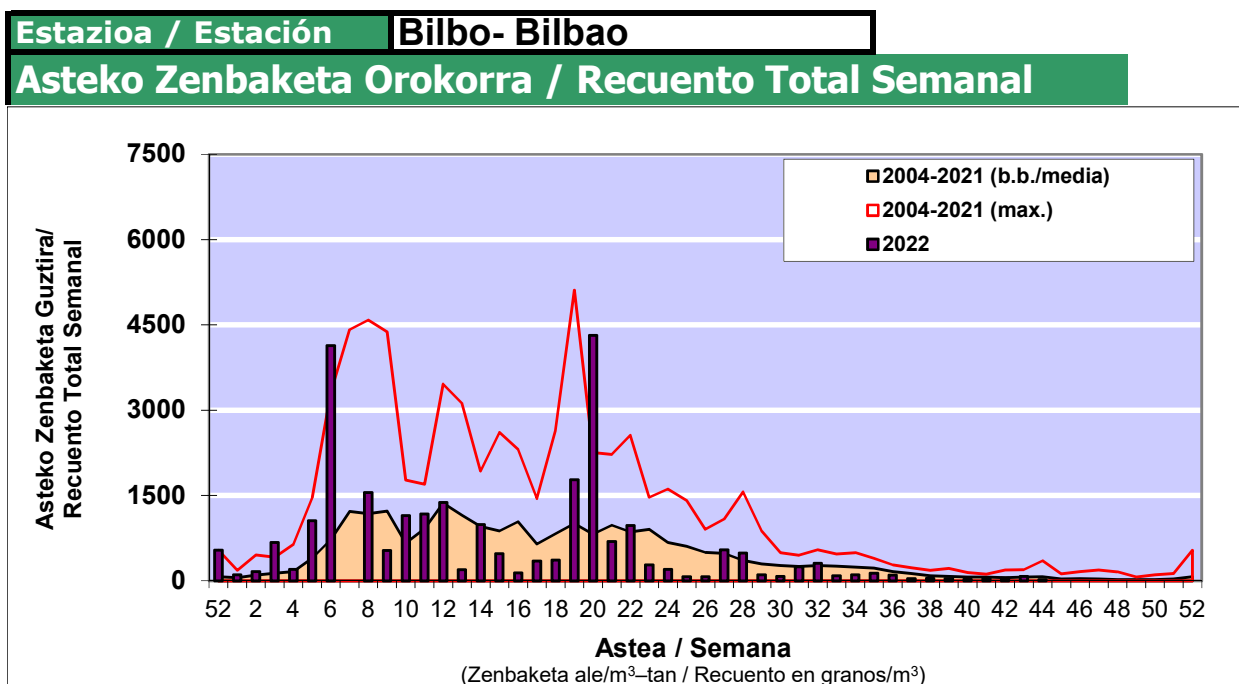

POLEN ZENBAKETA / RECUENTO DE POLEN

Osasun Sailaren Sarea / Red del Departamento de Salud

1. GAUR EGUNGO EGOERA / SITUACIÓN ACTUAL

		Astea/Semana	44
Estazioa / Estación	Bilbo- Bilbao	31/10-06/11	2022

Polen mota interesgarriak / Tipos polínicos de interés	Zuhaitza-Landarea / Árbol- Planta	Egoera / Situación*	Hurrengo asterako joera / Tendencia próxima semana
Urticaceas	Asuna-Horma-belarra/Ortiga-Pa	Baxua / Bajo	=

*Ebaluaketa irizpideak, "Red Española de Aerobiología"-ren arabera /
Criterios de evaluación de acuerdo a la Red Española de Aerobiología

2. ASTEKO ZENBAKETA GUZTIRA / RECUENTO TOTAL SEMANAL

3. ASTEKO ZENBAKETA / RECUESTO SEMANAL

2022

Estazioa / Estación	Bilbo- Bilbao						Astea/Semana	44
	AI / L	As / M	Az / X	Og / J	Or / V	Lr / S	Ig / D	b.b. / media
Mota / Tipo	31/10/22	1/11/22	2/11/22	3/11/22	4/11/22	5/11/22	6/11/22	
Acer								0
Foeniculum								0
Artemisia								0
Centaurea								0
Achillea								0
Taraxacum								0
Alnus								0
Betula								0
Corylus								0
Brassica								0
Sambucus								0
Chenop./Ama							1	0
Cupres./Taxa	1						1	0
Carex								0
Ericaceae								0
Mercurialis								0
Robinia								0
Castanea								0
Fagus								0
Quercus			3			2		1
Aesculus								0
Juglans								0
Laurus								0
Lilium								0
Magnolia								0
Acacia								0
Eucalyptus						1		0
Fraxinus								0
Ligustrum								0
Olea								0
Pinus			1					0
Cedrus				2				0
Plantago								0
Platanus								0
Gramineae				1	1		1	0
Rosacea								0
Rumex								0
Rhamnus								0
Populus								0
Salix								0
Tamarix								0
Tilia								0
Celtis								0
Ulmus								0
Urticaceae				2		4	1	1
Besterik/Otros						1		0
Esp. Alternaria				1	1	2	1	1
Guztira /Total	1	0	4	5	1	8	4	23