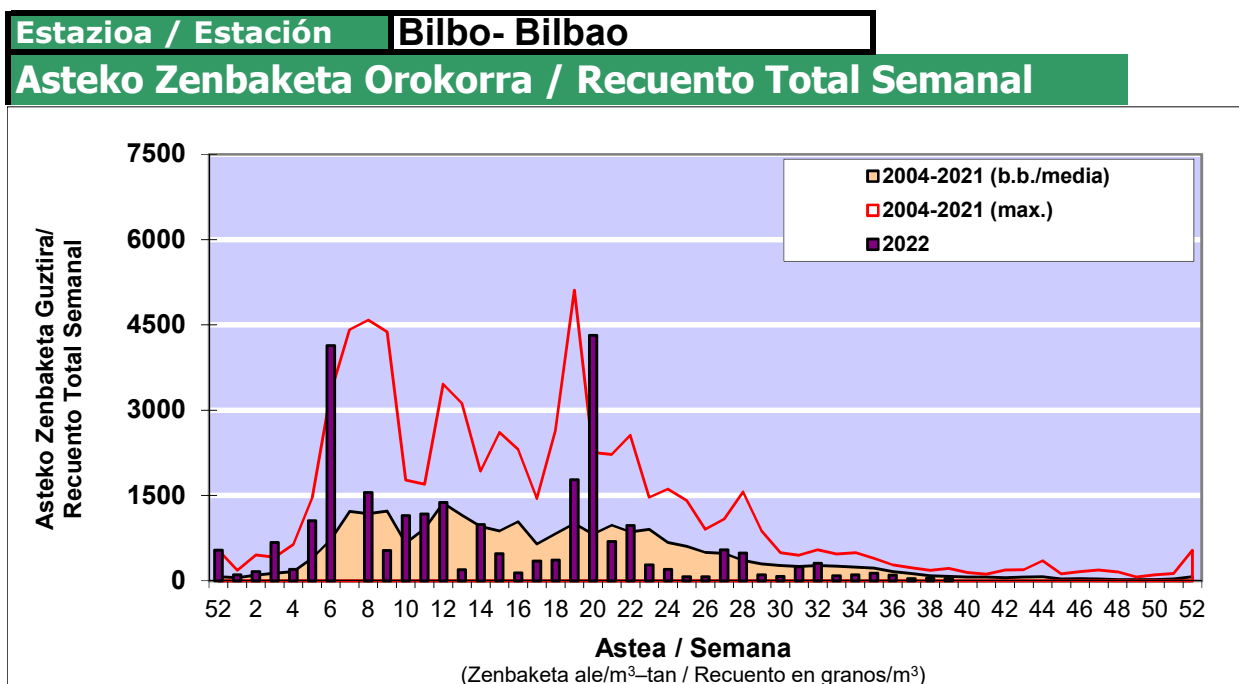

POLEN ZENBAKETA / RECUENTO DE POLEN

Osasun Sailaren Sarea / Red del Departamento de Salud

1. GAUR EGUNGO EGOERA / SITUACIÓN ACTUAL

		Astea/Semana	39
Estazioa / Estación	Bilbo- Bilbao	26/09-02/10	2022

Polen mota interesgarriak / Tipos polínicos de interés	Zuhaitza-Landarea / Árbol- Planta	Egoera / Situación*	Hurrengo asterako joera / Tendencia próxima semana
Gramineae	Graminea/Gramínea	Baxua / Bajo	=
Urticaceas	Asuna-Horma-belarra/Ortiga-Pa	Baxua / Bajo	=
E. Alternaria	Alternariaren esporak / Esporas	Baxua / Bajo	=

*Ebaluaketa irizpideak, "Red Española de Aerobiología"-ren arabera /
Criterios de evaluación de acuerdo a la Red Española de Aerobiología

2. ASTEKO ZENBAKETA GUZTIRA / RECUENTO TOTAL SEMANAL

3. ASTEKO ZENBAKETA / RECUESTO SEMANAL

2022

Estazioa / Estación	Bilbo- Bilbao	Astea/Semana	39
----------------------------	----------------------	---------------------	-----------

	AI / L	As / M	Az / X	Og / J	Or / V	Lr / S	Ig / D	b.b. / media
Mota / Tipo	26/09/22	27/09/22	28/09/22	29/09/22	30/09/22	1/10/22	2/10/22	
Acer								0
Foeniculum								0
Artemisia	1							0
Centaurea								0
Achillea								0
Taraxacum								0
Alnus								0
Betula								0
Corylus								0
Brassica								0
Sambucus								0
Chenop./Ama		2	1			1	1	1
Cupres./Taxa								0
Carex								0
Ericaceae	1							0
Mercurialis								0
Robinia								0
Castanea							1	0
Fagus								0
Quercus	1	1	2	1	1		1	1
Aesculus								0
Juglans								0
Laurus								0
Lilium								0
Magnolia								0
Acacia								0
Eucalyptus								0
Fraxinus								0
Ligustrum								0
Olea								0
Pinus								0
Cedrus		1	1	1	1	1		1
Plantago	1		1			1		0
Platanus								0
Gramineae	1	1					1	0
Rosacea								0
Rumex								0
Rhamnus								0
Populus								0
Salix								0
Tamarix								0
Tilia		1					1	0
Celtis								0
Ulmus								0
Urticaceae	3	2	1		4	3	2	2
Besterik/Otros								0
Esp. Alternaria	2	1					5	1
Guztira /Total	8	8	6	2	6	6	7	43