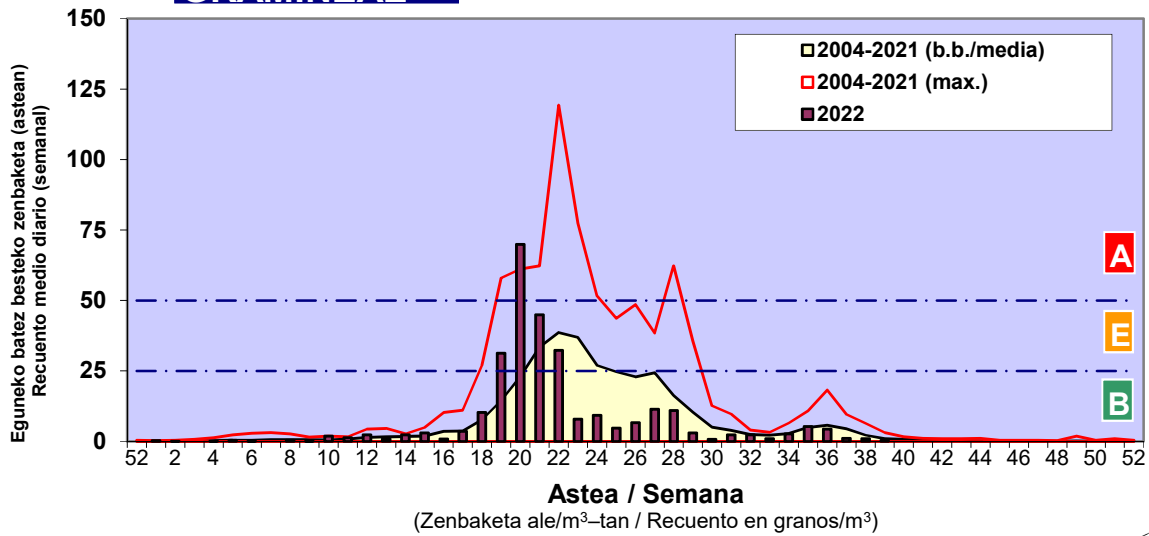

2022

Estazioa / Estación	Bilbo- Bilbao	Astea/Semana	39
----------------------------	----------------------	---------------------	-----------

	AI / L	As / M	Az / X	Og / J	Or / V	Lr / S	Ig / D	b.b. / media
Mota / Tipo	26/09/22	27/09/22	28/09/22	29/09/22	30/09/22	1/10/22	2/10/22	
Acer								0
Foeniculum								0
Artemisia	1							0
Centaurea								0
Achillea								0
Taraxacum								0
Alnus								0
Betula								0
Corylus								0
Brassica								0
Sambucus								0
Chenop./Ama		2	1			1	1	1
Cupres./Taxa								0
Carex								0
Ericaceae	1							0
Mercurialis								0
Robinia								0
Castanea							1	0
Fagus								0
Quercus	1	1	2	1	1		1	1
Aesculus								0
Juglans								0
Laurus								0
Lilium								0
Magnolia								0
Acacia								0
Eucalyptus								0
Fraxinus								0
Ligustrum								0
Olea								0
Pinus								0
Cedrus		1	1	1	1	1		1
Plantago	1		1			1		0
Platanus								0
Gramineae	1	1					1	0
Rosacea								0
Rumex								0
Rhamnus								0
Populus								0
Salix								0
Tamarix								0
Tilia		1					1	0
Celtis								0
Ulmus								0
Urticaceae	3	2	1		4	3	2	2
Besterik/Otros								0
Esp. Alternaria	2	1					5	1
Guztira /Total	8	8	6	2	6	6	7	43

Zenbaketa ale/m3 – tan /
Recuento en granos/m3

■ Altua/Alto
■ Ertaina/Medio
■ Baxua/Bajo

4. POLEN MOTA INTERESGARRIAK / TIPOS POLINICOS DE INTERÉS

Estazioa / Estación

Bilbo- Bilbao

- Altua/Alto
- Ertaina/Medio
- Baxua/Bajo

GRAMINEAE

URTICA / PARIETARIA

E. ALTERNARIA