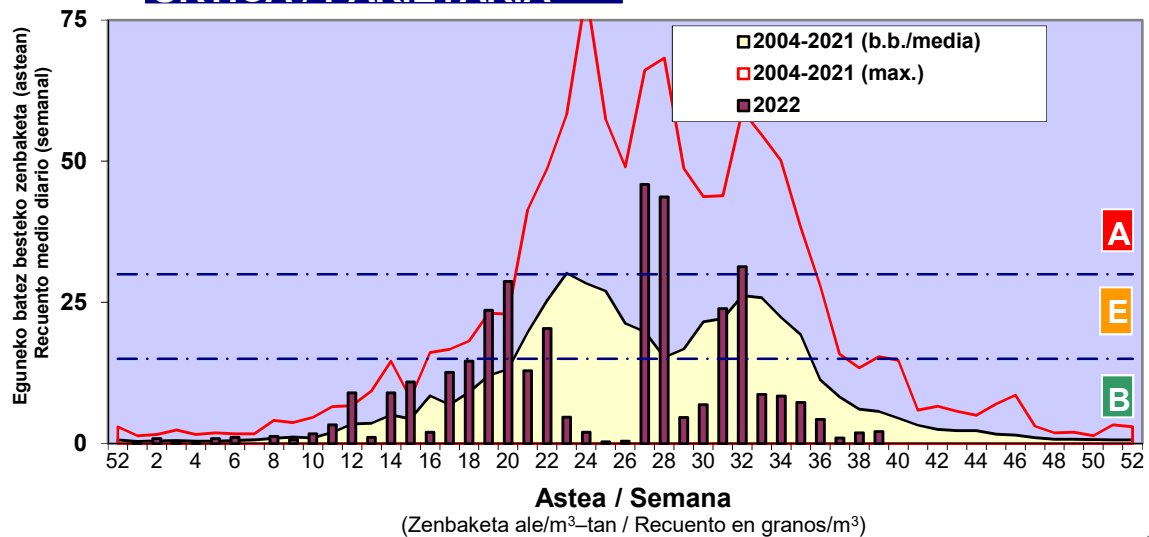

2022

Estazioa / Estación	Bilbo- Bilbao	Astea/Semana	39
----------------------------	----------------------	---------------------	-----------

	AI / L	As / M	Az / X	Og / J	Or / V	Lr / S	Ig / D	b.b. / media
Mota / Tipo	26/09/22	27/09/22	28/09/22	29/09/22	30/09/22	1/10/22	2/10/22	
Acer								0
Foeniculum								0
Artemisia	1							0
Centaurea								0
Achillea								0
Taraxacum								0
Alnus								0
Betula								0
Corylus								0
Brassica								0
Sambucus								0
Chenop./Ama		2	1			1	1	1
Cupres./Taxa								0
Carex								0
Ericaceae	1							0
Mercurialis								0
Robinia								0
Castanea							1	0
Fagus								0
Quercus	1	1	2	1	1		1	1
Aesculus								0
Juglans								0
Laurus								0
Lilium								0
Magnolia								0
Acacia								0
Eucalyptus								0
Fraxinus								0
Ligustrum								0
Olea								0
Pinus								0
Cedrus		1	1	1	1	1		1
Plantago	1		1			1		0
Platanus								0
Gramineae	1	1					1	0
Rosacea								0
Rumex								0
Rhamnus								0
Populus								0
Salix								0
Tamarix								0
Tilia		1					1	0
Celtis								0
Ulmus								0
Urticaceae	3	2	1		4	3	2	2
Besterik/Otros								0
Esp. Alternaria	2	1					5	1
Guztira /Total	8	8	6	2	6	6	7	43

Zenbaketa ale/m3 – tan /
Recuento en granos/m3

■ Altua/Alto
■ Ertaina/Medio
■ Baxua/Bajo

4. POLEN MOTA INTERESGARRIAK / TIPOS POLINICOS DE INTERÉS

Estazioa / Estación

Bilbo- Bilbao

- Altua/Alto
- Ertaina/Medio
- Baxua/Bajo

GRAMINEAE

URTICA / PARIETARIA

E. ALTERNARIA