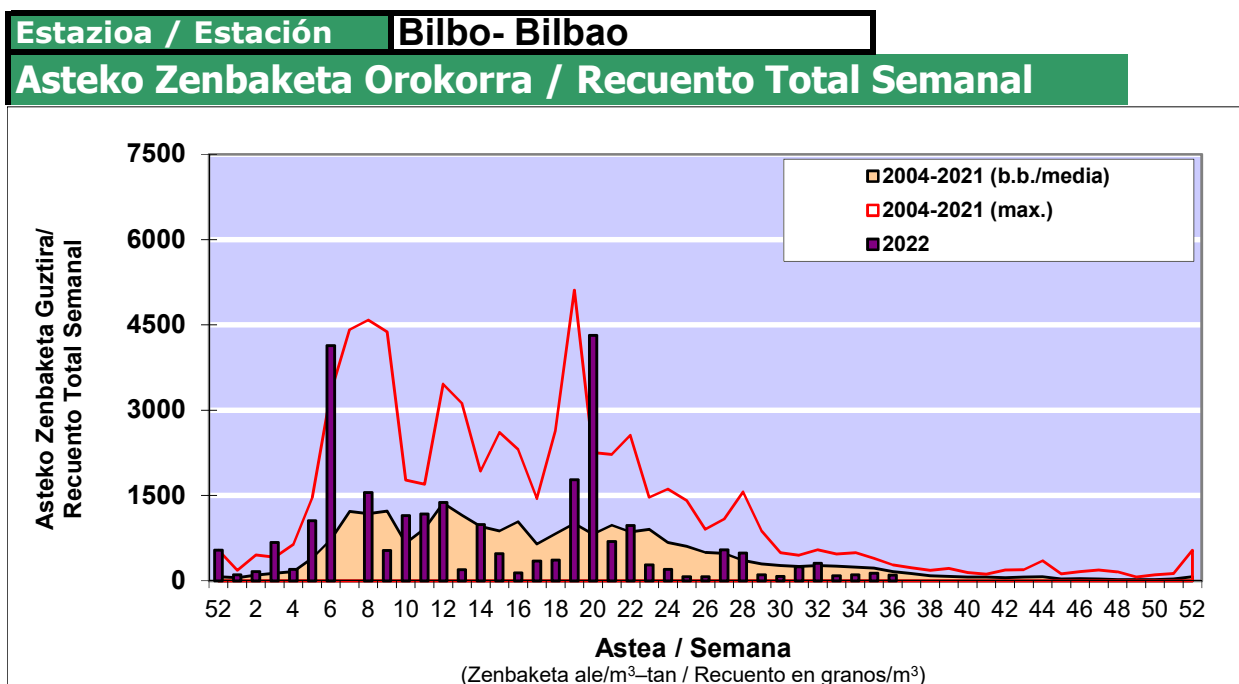

POLEN ZENBAKETA / RECuento DE POLEN

Osasun Sailaren Sarea / Red del Departamento de Salud

1. GAUR EGUNGO EGOERA / SITUACIÓN ACTUAL

		Astea/Semana	36
Estazioa / Estación	Bilbo- Bilbao	05/09-11/09	2022

Polen mota interesgarriak / Tipos polínicos de interés	Zuhaitza-Landarea / Árbol- Planta	Egoera / Situación*	Hurrengo asterako joera / Tendencia próxima semana
Gramineae	Graminea/Gramínea	Baxua / Bajo	=
Urticaceas	Asuna-Horma-belarra/Ortiga-Pa	Baxua / Bajo	=
E. Alternaria	Alternariaren esporak / Esporas	Baxua / Bajo	=

*Ebaluaketa irizpideak, "Red Española de Aerobiología"-ren arabera /
Criterios de evaluación de acuerdo a la Red Española de Aerobiología

2. ASTEKO ZENBAKETA GUZTIRA / RECuento TOTAL SEMANAL

3. ASTEKO ZENBAKETA / RECUESTO SEMANAL

2022

Estazioa / Estación	Bilbo- Bilbao	Astea/Semana	36
---------------------	---------------	--------------	----

	Al / L	As / M	Az / X	Og / J	Or / V	Lr / S	Ig / D	b.b. / media
Mota / Tipo	5/09/22	6/09/22	7/09/22	8/09/22	9/09/22	10/09/22	11/09/22	
Acer								0
Foeniculum								0
Artemisia							1	0
Centaurea								0
Achillea						1		0
Taraxacum								0
Alnus								0
Betula								0
Corylus								0
Brassica								0
Sambucus								0
Chenop./Ama	1					1	4	1
Cupres./Taxa							1	0
Carex								0
Ericaceae							1	0
Mercurialis								0
Robinia								0
Castanea		1					1	0
Fagus								0
Quercus		1		1		1		0
Aesculus								0
Juglans								0
Laurus								0
Lilium								0
Magnolia								0
Acacia								0
Eucalyptus								0
Fraxinus								0
Ligustrum								0
Olea								0
Pinus	4	1		1				1
Cedrus							5	1
Plantago	1	1		1		1	1	1
Platanus								0
Gramineae	6	1	2	4	2	6	10	4
Rosacea								0
Rumex								0
Rhamnus								0
Populus								0
Salix								0
Tamarix								0
Tilia	1			1	1		1	1
Celtis								0
Ulmus								0
Urticaceae	4		1	2	2	7	14	4
Besterik/Otros	1			1			2	1
Esp. Alternaria	3	5	2	3	2	10	17	6
Guztira /Total	18	5	3	11	5	17	41	100