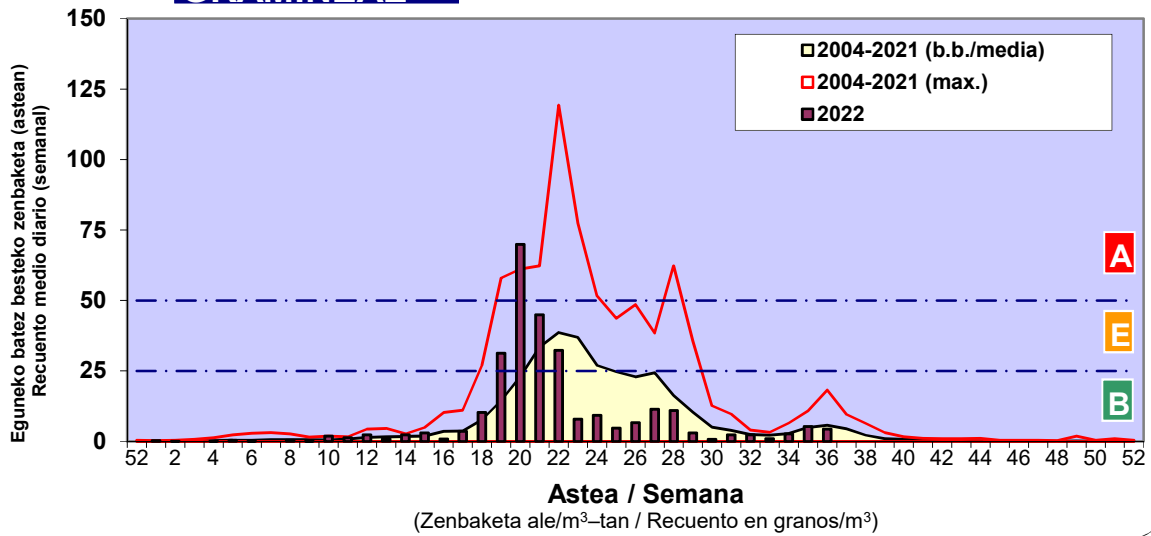

2022

Estazioa / Estación	Bilbo- Bilbao	Astea/Semana	36
---------------------	---------------	--------------	----

	Al / L	As / M	Az / X	Og / J	Or / V	Lr / S	Ig / D	b.b. / media
Mota / Tipo	5/09/22	6/09/22	7/09/22	8/09/22	9/09/22	10/09/22	11/09/22	
Acer								0
Foeniculum								0
Artemisia							1	0
Centaurea								0
Achillea						1		0
Taraxacum								0
Alnus								0
Betula								0
Corylus								0
Brassica								0
Sambucus								0
Chenop./Ama	1					1	4	1
Cupres./Taxa							1	0
Carex								0
Ericaceae							1	0
Mercurialis								0
Robinia								0
Castanea		1					1	0
Fagus								0
Quercus		1		1		1		0
Aesculus								0
Juglans								0
Laurus								0
Lilium								0
Magnolia								0
Acacia								0
Eucalyptus								0
Fraxinus								0
Ligustrum								0
Olea								0
Pinus	4	1		1				1
Cedrus							5	1
Plantago	1	1		1		1	1	1
Platanus								0
Gramineae	6	1	2	4	2	6	10	4
Rosacea								0
Rumex								0
Rhamnus								0
Populus								0
Salix								0
Tamarix								0
Tilia	1			1	1		1	1
Celtis								0
Ulmus								0
Urticaceae	4		1	2	2	7	14	4
Besterik/Otros	1			1			2	1
Esp. Alternaria	3	5	2	3	2	10	17	6
Guztira /Total	18	5	3	11	5	17	41	100

Zenbaketa ale/m³ – tan /
Recuento en granos/m³

■ Altua/Alto
■ Ertaina/Medio
■ Baxua/Bajo

4. POLEN MOTA INTERESGARRIAK / TIPOS POLINICOS DE INTERÉS

Estazioa / Estación

Bilbo- Bilbao

■ Altua/Alto
■ Ertaina/Medio
■ Baxua/Bajo

GRAMINEAE

URTICA / PARIETARIA

E. ALTERNARIA