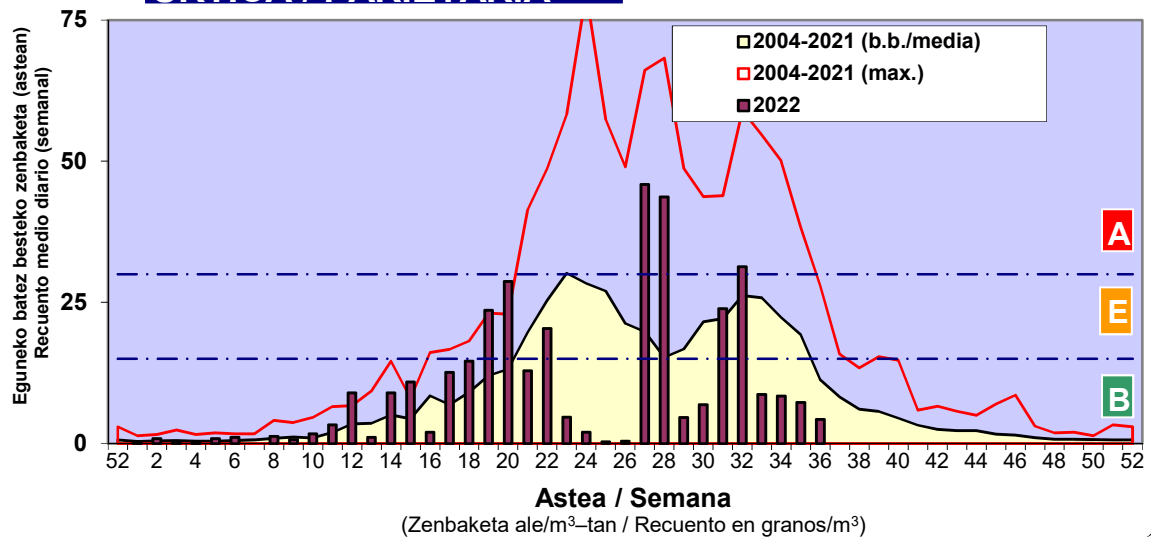

2022

Estazioa / Estación	Bilbo- Bilbao	Astea/Semana	36
---------------------	---------------	--------------	----

	Al / L	As / M	Az / X	Og / J	Or / V	Lr / S	Ig / D	b.b. / media
Mota / Tipo	5/09/22	6/09/22	7/09/22	8/09/22	9/09/22	10/09/22	11/09/22	
Acer								0
Foeniculum								0
Artemisia							1	0
Centaurea								0
Achillea						1		0
Taraxacum								0
Alnus								0
Betula								0
Corylus								0
Brassica								0
Sambucus								0
Chenop./Ama	1					1	4	1
Cupres./Taxa							1	0
Carex								0
Ericaceae							1	0
Mercurialis								0
Robinia								0
Castanea		1					1	0
Fagus								0
Quercus		1		1		1		0
Aesculus								0
Juglans								0
Laurus								0
Lilium								0
Magnolia								0
Acacia								0
Eucalyptus								0
Fraxinus								0
Ligustrum								0
Olea								0
Pinus	4	1		1				1
Cedrus							5	1
Plantago	1	1		1		1	1	1
Platanus								0
Gramineae	6	1	2	4	2	6	10	4
Rosacea								0
Rumex								0
Rhamnus								0
Populus								0
Salix								0
Tamarix								0
Tilia	1			1	1		1	1
Celtis								0
Ulmus								0
Urticaceae	4		1	2	2	7	14	4
Besterik/Otros	1			1			2	1
Esp. Alternaria	3	5	2	3	2	10	17	6
Guztira /Total	18	5	3	11	5	17	41	100

Zenbaketa ale/m³ – tan /
Recuento en granos/m³

■ Altua/Alto
■ Ertaina/Medio
■ Baxua/Bajo

4. POLEN MOTA INTERESGARRIAK / TIPOS POLINICOS DE INTERÉS

Estazioa / Estación

Bilbo- Bilbao

■ Altua/Alto
■ Ertaina/Medio
■ Baxua/Bajo

GRAMINEAE

URTICA / PARIETARIA

E. ALTERNARIA