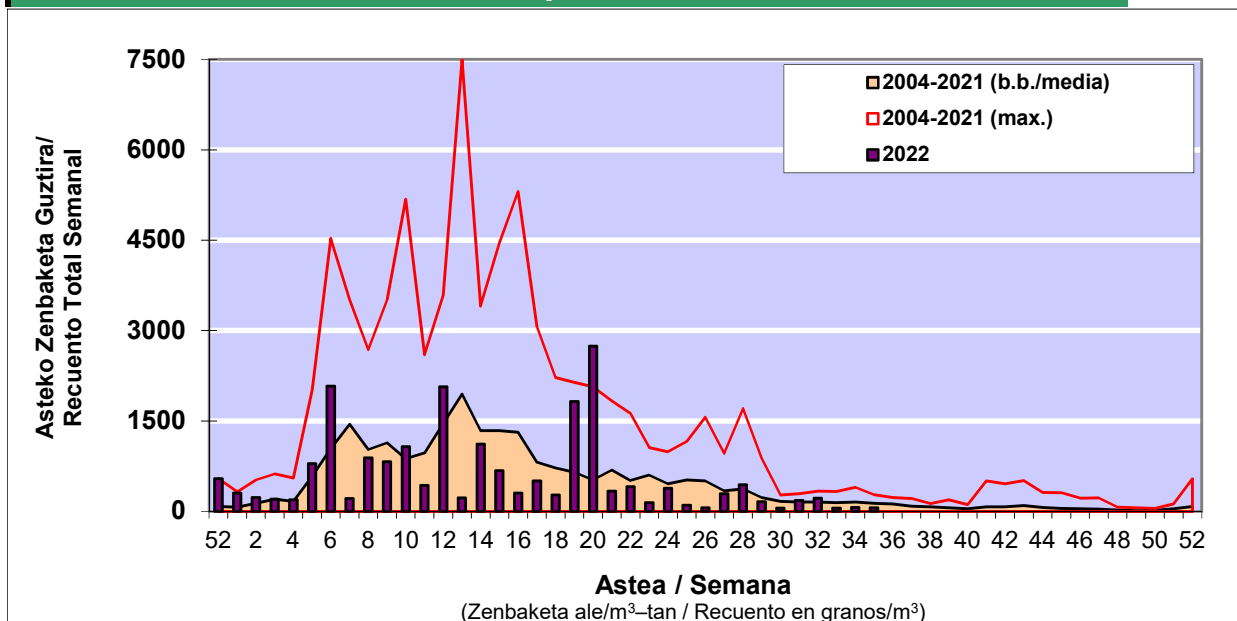

POLEN ZENBAKETA / RECuento DE POLEN

Osasun Sailaren Sarea / Red del Departamento de Salud

1. GAUR EGUNGO EGOERA / SITUACIÓN ACTUAL

		Astea/Semana	35
Estazioa / Estación	Donostia- San Sebastián	29/08-04/09	2022

Polen mota interesgarriak / Tipos polínicos de interés	Zuhaitza-Landarea / Árbol-Planta	Egoera / Situación*	Hurrengo asterako joera / Tendencia próxima semana
E. Alternaria	Alternariaren esporak / Esporas	Baxua / Bajo	=
Urticaceas	Asuna-Horma-belarra/Ortiga-Pa	Baxua / Bajo	=

*Ebaluaketa irizpideak, "Red Española de Aerobiología"-ren arabera / Criterios de evaluación de acuerdo a la Red Española de Aerobiología

2. ASTEKO ZENBAKETA GUZTIRA / RECuento TOTAL SEMANAL

Estazioa / Estación	Donostia- San Sebastián

Asteko Zenbaketa Orokorra / Recuento Total Semanal