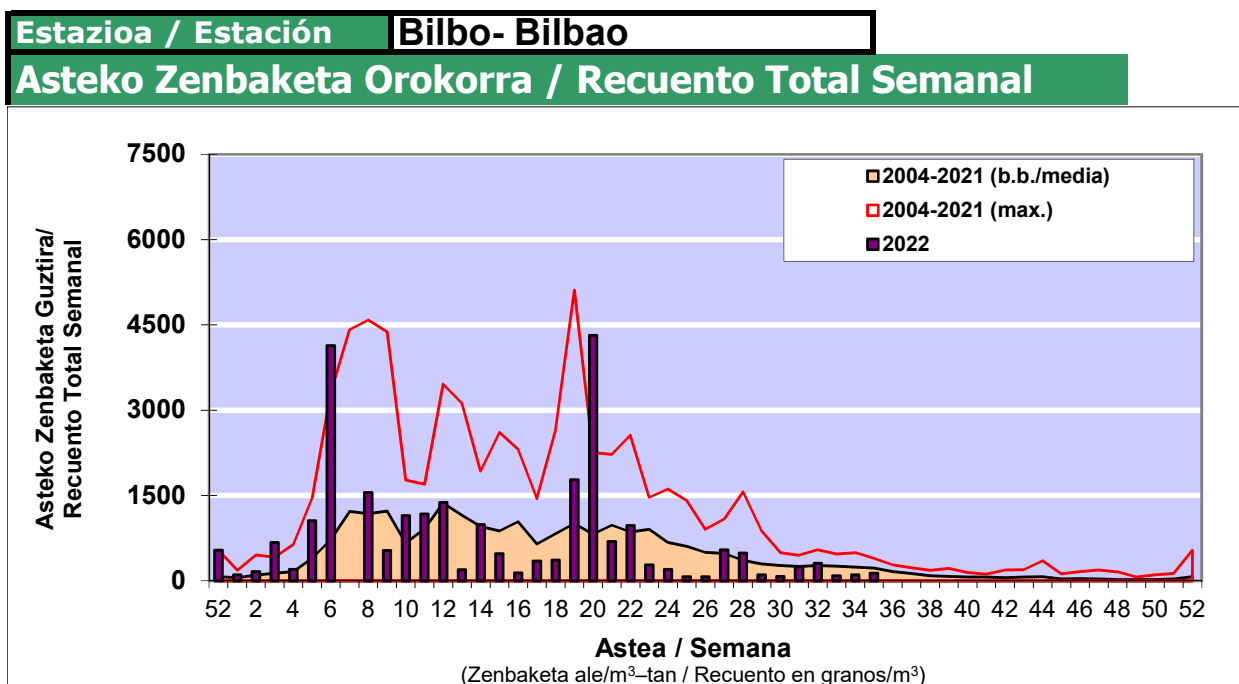

POLEN ZENBAKETA / RECUENTO DE POLEN

Osasun Sailaren Sarea / Red del Departamento de Salud

1. GAUR EGUNGO EGOERA / SITUACIÓN ACTUAL

		Astea/Semana	35
Estazioa / Estación	Bilbo- Bilbao	29/08-04/09	2022

Polen mota interesgarriak / Tipos polínicos de interés	Zuhaitza-Landarea / Árbol- Planta	Egoera / Situación*	Hurrengo asterako joera / Tendencia próxima semana
Gramineae	Graminea/Gramínea	Baxua / Bajo	=
Urticaceas	Asuna-Horma-belarra/Ortiga-Pa	Baxua / Bajo	=
E. Alternaria	Alternariaren esporak / Esporas	Baxua / Bajo	=

*Ebaluaketa irizpideak, "Red Española de Aerobiología"-ren arabera /
Criterios de evaluación de acuerdo a la Red Española de Aerobiología

2. ASTEKO ZENBAKETA GUZTIRA / RECUENTO TOTAL SEMANAL