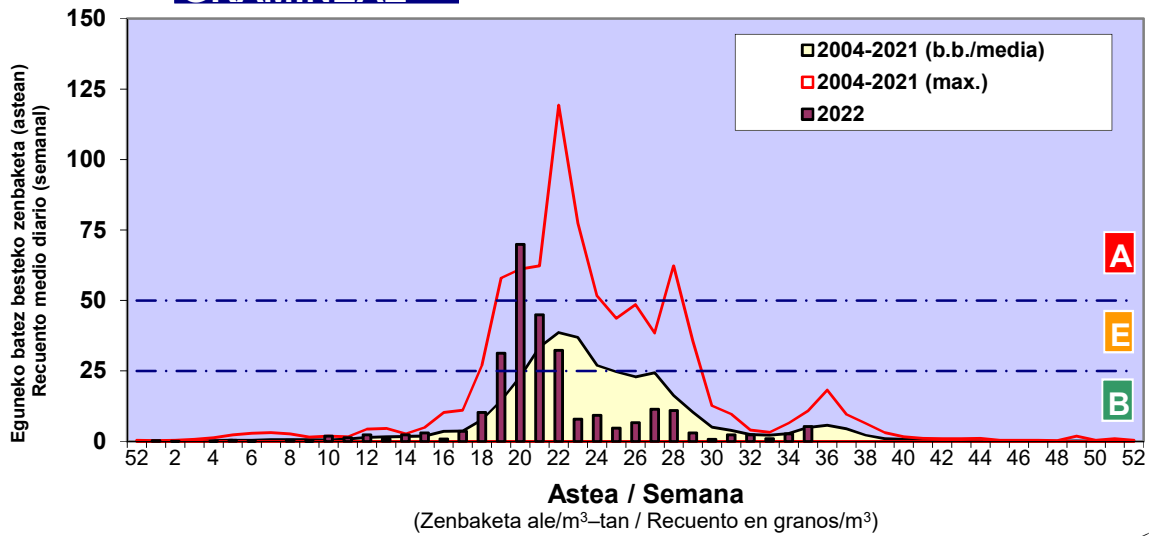

## 3. ASTEKO ZENBAKETA / RECUESTO SEMANAL

2022

Estazioa / Estación	Bilbo- Bilbao	Astea/Semana	35
---------------------	---------------	--------------	----

	Al / L	As / M	Az / X	Og / J	Or / V	Lr / S	Ig / D	b.b. / media
Mota / Tipo	29/08/22	30/08/22	31/08/22	1/09/22	2/09/22	3/09/22	4/09/22	
Acer								0
Foeniculum								0
Artemisia	1							0
Centaurea							1	0
Achillea					2		1	0
Taraxacum								0
Alnus								0
Betula								0
Corylus								0
Brassica								0
Sambucus								0
Chenop./Ama		5		1	1	4	1	2
Cupres./Taxa	1					1		0
Carex								0
Ericaceae	1	1					1	0
Mercurialis							1	0
Robinia								0
Castanea				1				0
Fagus								0
Quercus	1							0
Aesculus								0
Juglans								0
Laurus								0
Lilium								0
Magnolia								0
Acacia								0
Eucalyptus								0
Fraxinus								0
Ligustrum								0
Olea		1						0
Pinus	1	1						0
Cedrus	1			1			1	0
Plantago	1				1	1	2	1
Platanus								0
Gramineae	7	4	1	3	7	5	10	5
Rosacea								0
Rumex								0
Rhamnus								0
Populus								0
Salix								0
Tamarix								0
Tilia	1		1	1		1		1
Celtis								0
Ulmus								0
Urticaceae	6	6		11	7	5	16	7
Besterik/Otros	3		1	1	1		2	1
Esp. Alternaria	21	11	5	29	8	13	17	15
Guztira /Total	24	18	3	19	19	17	36	136

Zenbaketa ale/m<sup>3</sup> – tan /  
Recuento en granos/m<sup>3</sup>

■ Altua/Alto  
■ Ertaina/Medio  
■ Baxua/Bajo

4. POLEN MOTA INTERESGARRIAK / TIPOS POLINICOS DE INTERÉS

Estazioa / Estación

Bilbo- Bilbao

- Altua/Alto
- Ertaina/Medio
- Baxua/Bajo

**GRAMINEAE**

**URTICA / PARIETARIA**

**E. ALTERNARIA**