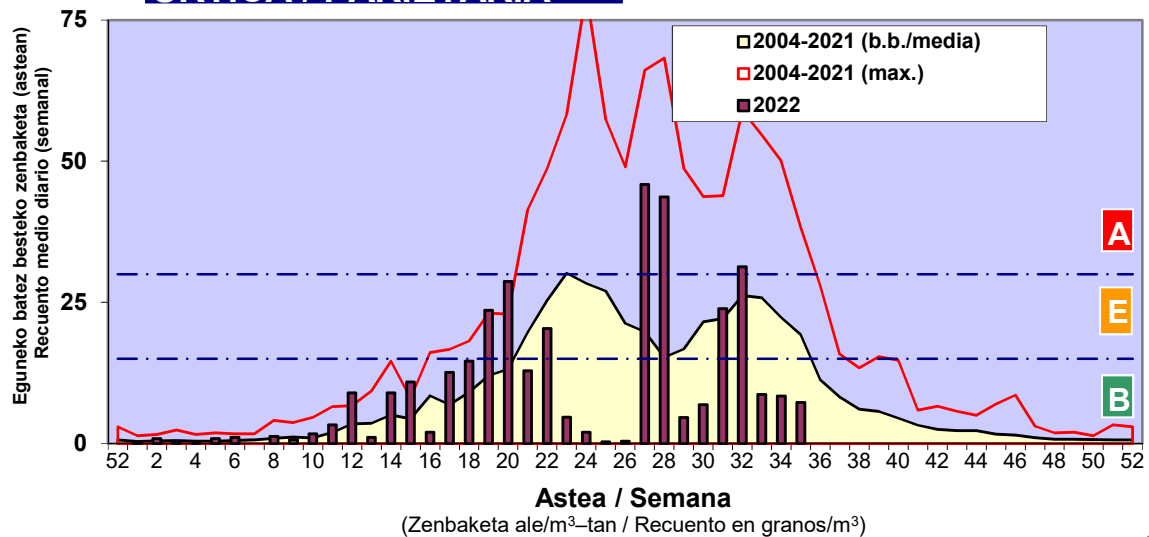

## 3. ASTEKO ZENBAKETA / RECUESTO SEMANAL

2022

Estazioa / Estación	Bilbo- Bilbao	Astea/Semana	35
---------------------	---------------	--------------	----

	Al / L	As / M	Az / X	Og / J	Or / V	Lr / S	Ig / D	b.b. / media
Mota / Tipo	29/08/22	30/08/22	31/08/22	1/09/22	2/09/22	3/09/22	4/09/22	
Acer								0
Foeniculum								0
Artemisia	1							0
Centaurea							1	0
Achillea					2		1	0
Taraxacum								0
Alnus								0
Betula								0
Corylus								0
Brassica								0
Sambucus								0
Chenop./Ama		5		1	1	4	1	2
Cupres./Taxa	1					1		0
Carex								0
Ericaceae	1	1					1	0
Mercurialis							1	0
Robinia								0
Castanea				1				0
Fagus								0
Quercus	1							0
Aesculus								0
Juglans								0
Laurus								0
Lilium								0
Magnolia								0
Acacia								0
Eucalyptus								0
Fraxinus								0
Ligustrum								0
Olea		1						0
Pinus	1	1						0
Cedrus	1			1			1	0
Plantago	1				1	1	2	1
Platanus								0
Gramineae	7	4	1	3	7	5	10	5
Rosacea								0
Rumex								0
Rhamnus								0
Populus								0
Salix								0
Tamarix								0
Tilia	1		1	1		1		1
Celtis								0
Ulmus								0
Urticaceae	6	6		11	7	5	16	7
Besterik/Otros	3		1	1	1		2	1
Esp. Alternaria	21	11	5	29	8	13	17	15
Guztira /Total	24	18	3	19	19	17	36	136

Zenbaketa ale/m<sup>3</sup> – tan /  
Recuento en granos/m<sup>3</sup>

■ Altua/Alto  
■ Ertaina/Medio  
■ Baxua/Bajo

4. POLEN MOTA INTERESGARRIAK / TIPOS POLINICOS DE INTERÉS

Estazioa / Estación

Bilbo- Bilbao

- Altua/Alto
- Ertaina/Medio
- Baxua/Bajo

**GRAMINEAE**

**URTICA / PARIETARIA**

**E. ALTERNARIA**