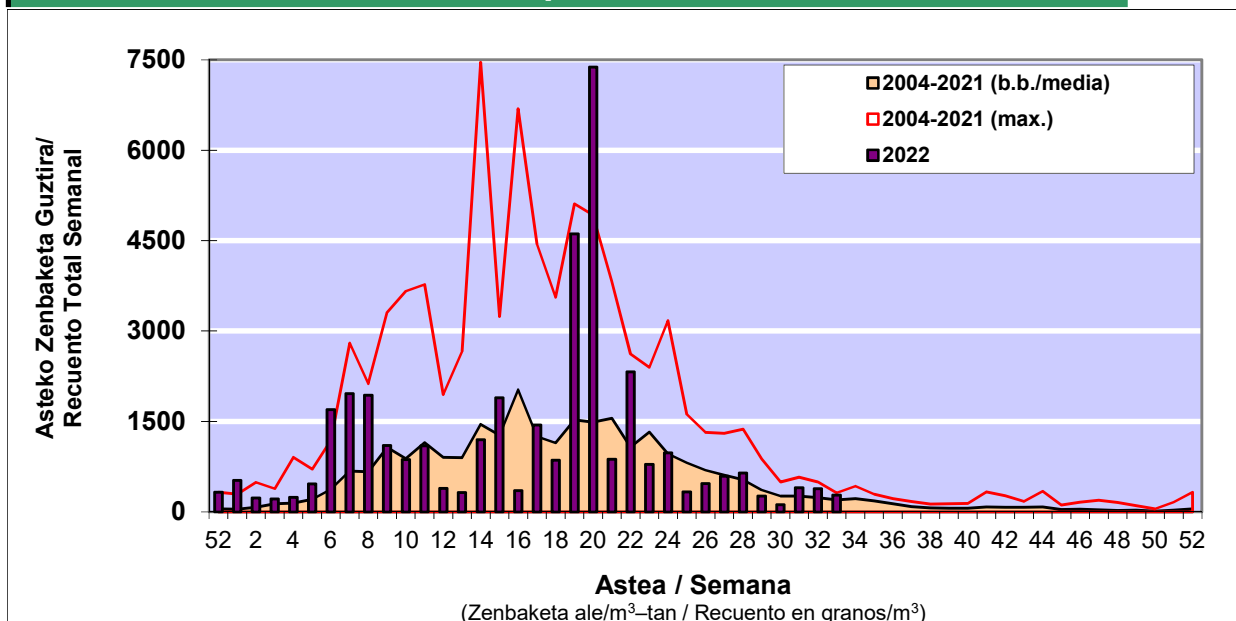

### 1. GAUR EGUNGO EGOERA / SITUACIÓN ACTUAL

		<b>Astea/Semana</b>	<b>33</b>
<b>Estazioa / Estación</b>	<b>Vitoria - Gasteiz</b>	<b>15/08-21/08</b>	<b>2022</b>

Polen mota interesgarriak / Tipos polínicos de interés	Zuhaitza-Landarea / Árbol- Planta	Egoera / Situación*	Hurrengo asterako joera / Tendencia próxima semana
<b>E. Alternaria</b>	Alternariaren esporak / Esporas	<b>Ertaina / Medio</b>	=
<b>Gramineae</b>	Graminea/Gramínea	<b>Baxua / Bajo</b>	=
<b>Urticaceas</b>	Asuna-Horma-belarra/Ortiga-Pa	<b>Baxua / Bajo</b>	=
*Ebaluaketa irizpideak, "Red Española de Aerobiología"-ren arabera / Criterios de evaluación de acuerdo a la Red Española de Aerobiología			

### 2. ASTEKO ZENBAKETA GUZTIRA / RECUENTO TOTAL SEMANAL

<b>Estazioa / Estación</b>	<b>Vitoria - Gasteiz</b>
----------------------------	--------------------------

#### Asteko Zenbaketa Orokorra / Recuento Total Semanal