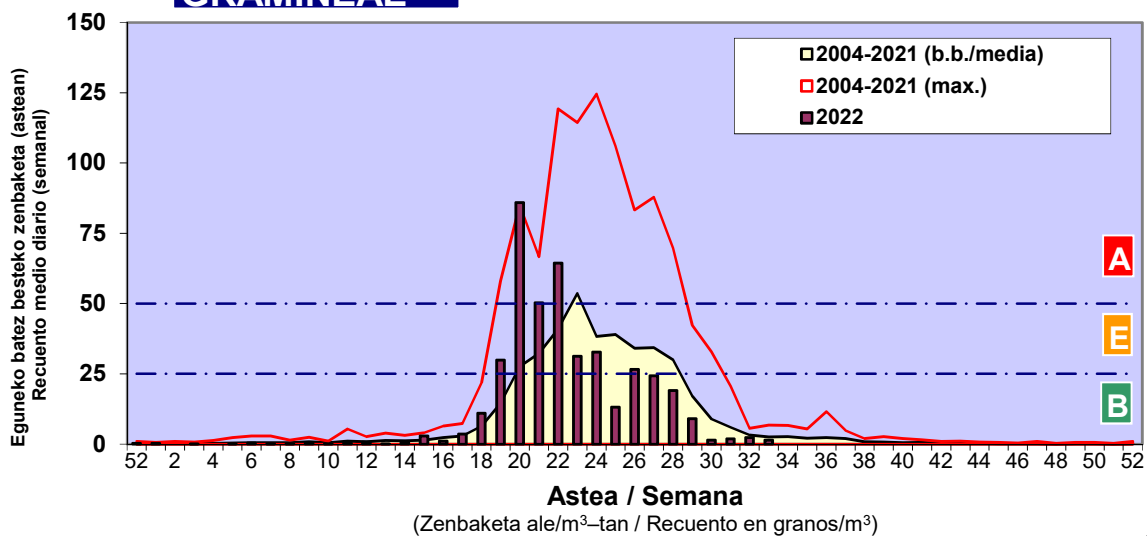

4. POLEN MOTA INTERESGARRIAK / TIPOS POLÍNICOS DE INTERÉS

Estazioa / Estación **Vitoria - Gasteiz**

- Altua/Alto
- Ertaina/Medio
- Baxua/Bajo

E. ALTERNARIA

GRAMINEAE

URTICA / PARIETARIA