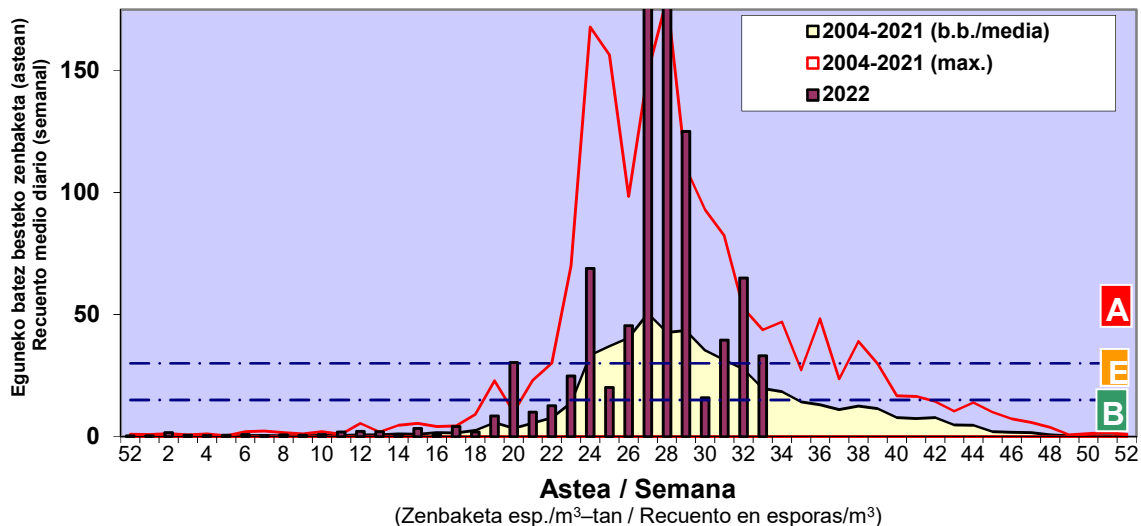

4. POLEN MOTA INTERESGARRIAK / TIPOS POLÍNICOS DE INTERÉS

Estazioa / Estación **Vitoria - Gasteiz**

- Altua/Alto
- Ertaina/Medio
- Baxua/Bajo

E. ALTERNARIA