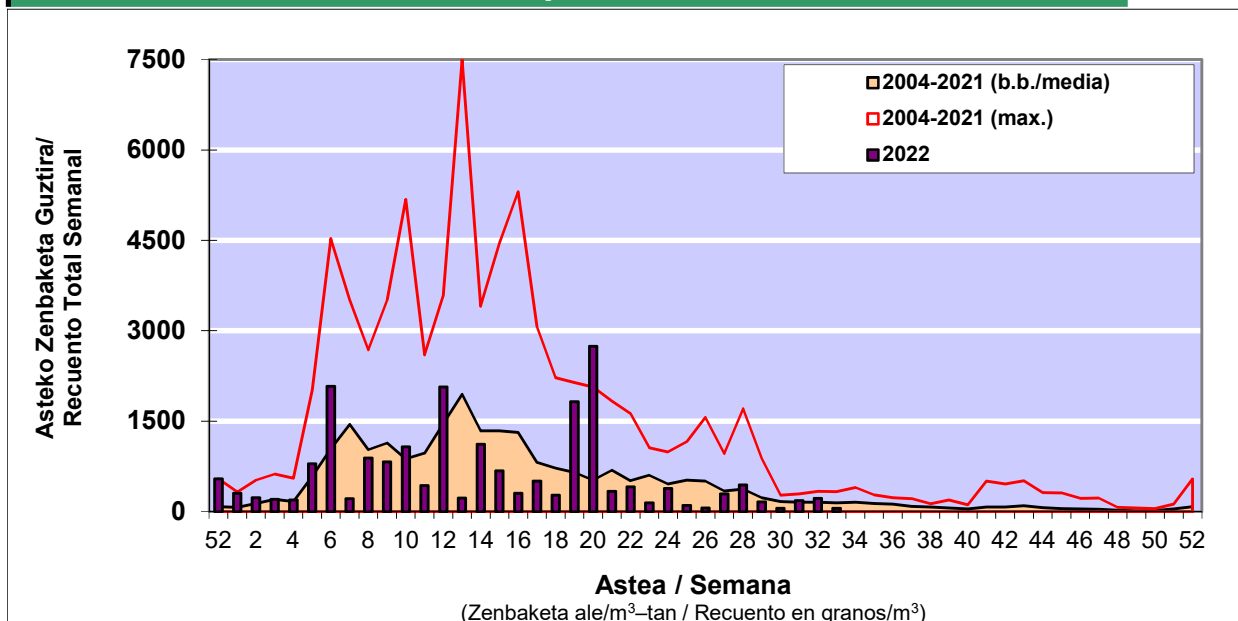

POLEN ZENBAKETA / RECuento DE POLEN

Osasun Sailaren Sarea / Red del Departamento de Salud

1. GAUR EGUNGO EGOERA / SITUACIÓN ACTUAL

		Astea/Semana	33
Estazioa / Estación	Donostia- San Sebastián	15/08-21/08	2022

Polen mota interesgarriak / Tipos polínicos de interés	Zuhaitza-Landarea / Árbol- Planta	Egoera / Situación*	Hurrengo asterako joera / Tendencia próxima semana
Gramineae	Graminea/Gramínea	Baxua / Bajo	=
Urticaceas	Asuna-Horma-belarra/Ortiga-Pa	Baxua / Bajo	=
E. Alternaria	Alternariaren esporak / Esporas	Baxua / Bajo	=

*Ebaluaketa irizpideak, "Red Española de Aerobiología"-ren arabera /
Criterios de evaluación de acuerdo a la Red Española de Aerobiología

2. ASTEKO ZENBAKETA GUZTIRA / RECuento TOTAL SEMANAL

Estazioa / Estación	Donostia- San Sebastián

Asteko Zenbaketa Orokorra / Recuento Total Semanal