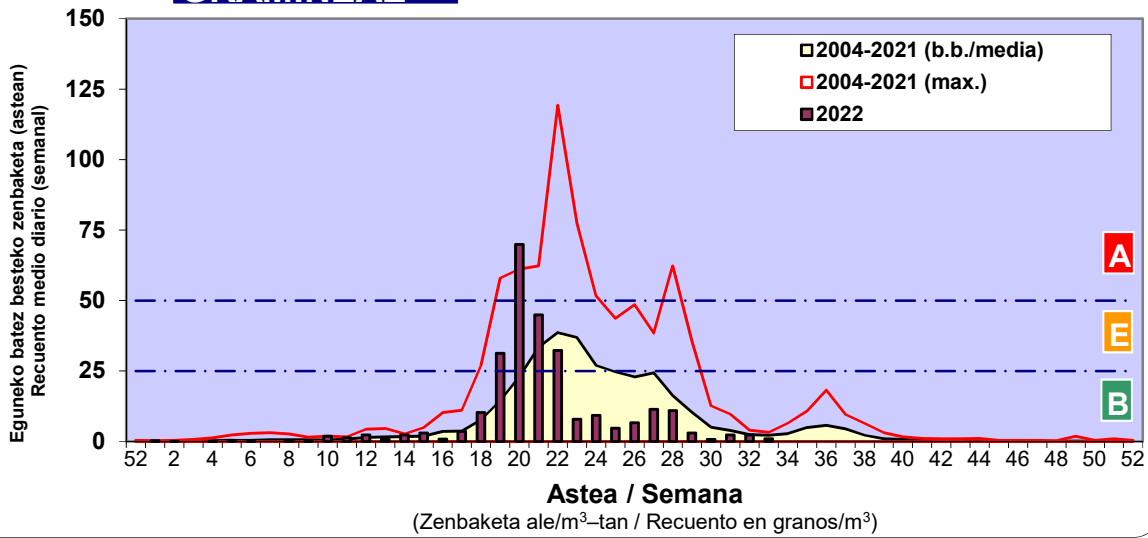

2022

Estazioa / Estación	Bilbo- Bilbao	Astea/Semana	33
---------------------	---------------	--------------	----

	Al / L	As / M	Az / X	Og / J	Or / V	Lr / S	Ig / D	b.b. / media
Mota / Tipo	15/08/22	16/08/22	17/08/22	18/08/22	19/08/22	20/08/22	21/08/22	
Acer								0
Foeniculum								0
Artemisia	1							0
Centaurea							1	0
Achillea				1				0
Taraxacum								0
Alnus								0
Betula								0
Corylus								0
Brassica								0
Sambucus								0
Chenop./Ama	2				1	1	1	1
Cupres./Taxa								0
Carex								0
Ericaceae	1							0
Mercurialis	1							0
Robinia								0
Castanea								0
Fagus								0
Quercus							1	0
Aesculus								0
Juglans								0
Laurus								0
Lilium								0
Magnolia								0
Acacia								0
Eucalyptus			1					0
Fraxinus								0
Ligustrum								0
Olea								0
Pinus	1				1			0
Cedrus								0
Plantago	2			2	2	1		1
Platanus								0
Gramineae	1	1	1	2			2	1
Rosacea								0
Rumex								0
Rhamnus								0
Populus								0
Salix								0
Tamarix								0
Tilia		1		1		1		0
Celtis								0
Ulmus								0
Urticaceae	23	1	1	11	7	9	9	9
Besterik/Otros					1		1	0
Esp. Alternaria	16	1		8	3	22	34	12
Guztira /Total	32	3	3	17	12	12	15	94

Zenbaketa ale/m3 – tan /
Recuento en granos/m3

■ Altua/Alto
■ Ertaina/Medio
■ Baxua/Bajo

4. POLEN MOTA INTERESGARRIAK / TIPOS POLINICOS DE INTERÉS

Estazioa / Estación

Bilbo- Bilbao

- Altua/Alto
- Ertaina/Medio
- Baxua/Bajo

GRAMINEAE

URTICA / PARIETARIA

E. ALTERNARIA