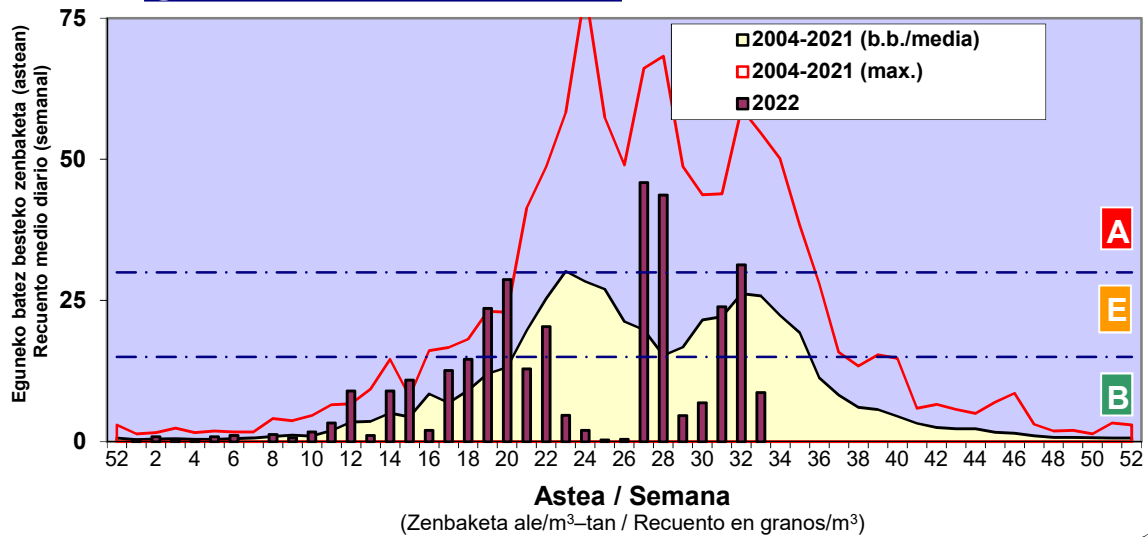

2022

Estazioa / Estación	Bilbo- Bilbao	Astea/Semana	33
---------------------	---------------	--------------	----

	Al / L	As / M	Az / X	Og / J	Or / V	Lr / S	Ig / D	b.b. / media
Mota / Tipo	15/08/22	16/08/22	17/08/22	18/08/22	19/08/22	20/08/22	21/08/22	
Acer								0
Foeniculum								0
Artemisia	1							0
Centaurea							1	0
Achillea				1				0
Taraxacum								0
Alnus								0
Betula								0
Corylus								0
Brassica								0
Sambucus								0
Chenop./Ama	2				1	1	1	1
Cupres./Taxa								0
Carex								0
Ericaceae	1							0
Mercurialis	1							0
Robinia								0
Castanea								0
Fagus								0
Quercus							1	0
Aesculus								0
Juglans								0
Laurus								0
Lilium								0
Magnolia								0
Acacia								0
Eucalyptus			1					0
Fraxinus								0
Ligustrum								0
Olea								0
Pinus	1				1			0
Cedrus								0
Plantago	2			2	2	1		1
Platanus								0
Gramineae	1	1	1	2			2	1
Rosacea								0
Rumex								0
Rhamnus								0
Populus								0
Salix								0
Tamarix								0
Tilia		1		1		1		0
Celtis								0
Ulmus								0
Urticaceae	23	1	1	11	7	9	9	9
Besterik/Otros					1		1	0
Esp. Alternaria	16	1		8	3	22	34	12
Guztira /Total	32	3	3	17	12	12	15	94

Zenbaketa ale/m3 – tan /
Recuento en granos/m3

■ Altua/Alto
■ Ertaina/Medio
■ Baxua/Bajo

4. POLEN MOTA INTERESGARRIAK / TIPOS POLINICOS DE INTERÉS

Estazioa / Estación

Bilbo- Bilbao

- Altua/Alto
- Ertaina/Medio
- Baxua/Bajo

GRAMINEAE

URTICA / PARIETARIA

E. ALTERNARIA