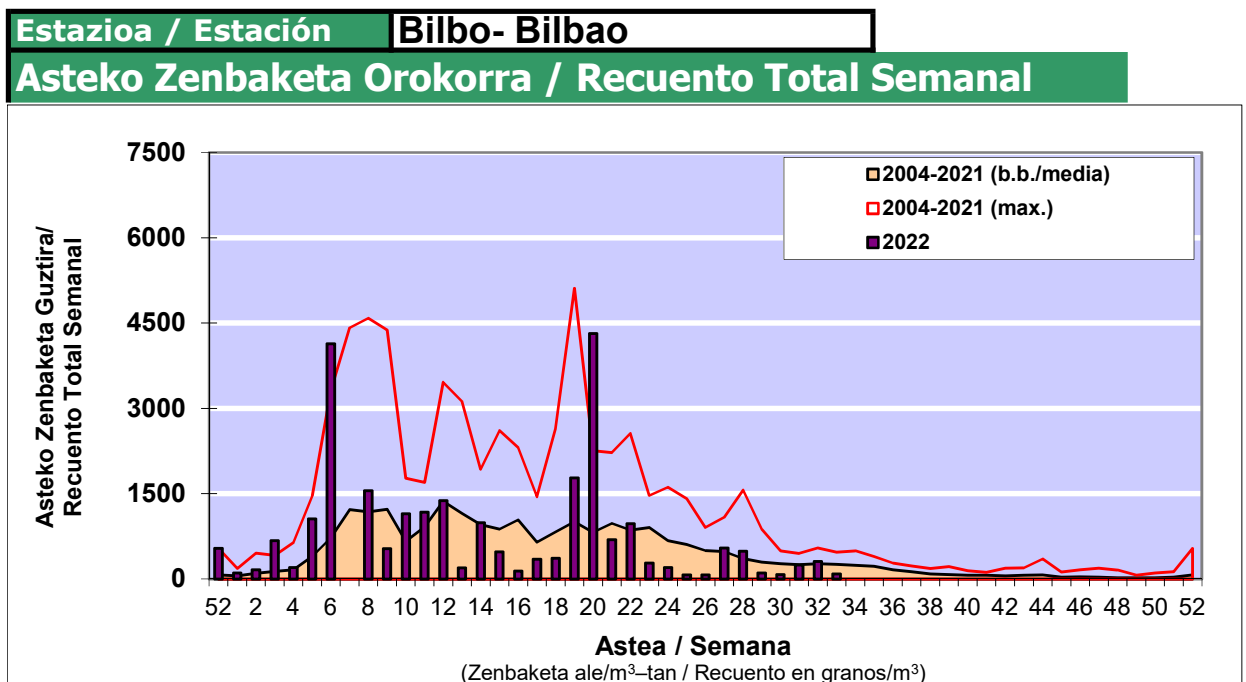

POLEN ZENBAKETA / RECuento DE POLEN

Osasun Sailaren Sarea / Red del Departamento de Salud

1. GAUR EGUNGO EGOERA / SITUACIÓN ACTUAL

		Astea/Semana	33
Estazioa / Estación	Bilbo- Bilbao	15/08-21/08	2022

Polen mota interesgarriak / Tipos polínicos de interés	Zuhaitza-Landarea / Árbol- Planta	Egoera / Situación*	Hurrengo asterako joera / Tendencia próxima semana
Gramineae	Graminea/Gramínea	Baxua / Bajo	=
Urticaceas	Asuna-Horma-belarra/Ortiga-Pa	Ertaina / Medio	=
E. Alternaria	Alternariaren esporak / Esporas	Baxua / Bajo	=

*Ebaluaketa irizpideak, "Red Española de Aerobiología"-ren arabera /
Criterios de evaluación de acuerdo a la Red Española de Aerobiología

2. ASTEKO ZENBAKETA GUZTIRA / RECuento TOTAL SEMANAL

3. ASTEKO ZENBAKETA / RECUESTO SEMANAL

2022

Estazioa / Estación	Bilbo- Bilbao	Astea/Semana	33
---------------------	---------------	--------------	----

	Al / L	As / M	Az / X	Og / J	Or / V	Lr / S	Ig / D	b.b. / media
Mota / Tipo	15/08/22	16/08/22	17/08/22	18/08/22	19/08/22	20/08/22	21/08/22	
Acer								0
Foeniculum								0
Artemisia	1							0
Centaurea							1	0
Achillea				1				0
Taraxacum								0
Alnus								0
Betula								0
Corylus								0
Brassica								0
Sambucus								0
Chenop./Ama	2				1	1	1	1
Cupres./Taxa								0
Carex								0
Ericaceae	1							0
Mercurialis	1							0
Robinia								0
Castanea								0
Fagus								0
Quercus							1	0
Aesculus								0
Juglans								0
Laurus								0
Lilium								0
Magnolia								0
Acacia								0
Eucalyptus			1					0
Fraxinus								0
Ligustrum								0
Olea								0
Pinus	1				1			0
Cedrus								0
Plantago	2			2	2	1		1
Platanus								0
Gramineae	1	1	1	2			2	1
Rosacea								0
Rumex								0
Rhamnus								0
Populus								0
Salix								0
Tamarix								0
Tilia		1		1		1		0
Celtis								0
Ulmus								0
Urticaceae	23	1	1	11	7	9	9	9
Besterik/Otros					1		1	0
Esp. Alternaria	16	1		8	3	22	34	12
Guztira /Total	32	3	3	17	12	12	15	94