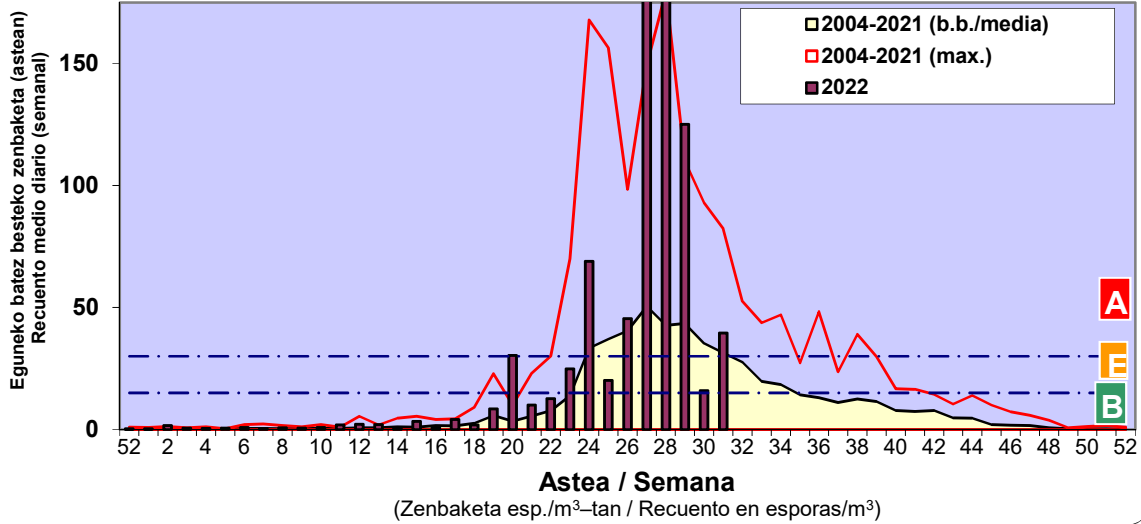

## 3. ASTEKO ZENBAKETA / RECuento SEMANAL

2022

Estazioa / Estación	Vitoria - Gasteiz						Astea/Semana	31
Mota / Tipo	1/08/22	2/08/22	3/08/22	4/08/22	5/08/22	6/08/22	7/08/22	b.b. / media
Acer								0
Foeniculum		1					1	0
Artemisia						1	1	0
Centaurea								0
Achillea			1			1		0
Taraxacum			1				1	0
Alnus								0
Betula								0
Corylus								0
Brassica								0
Sambucus								0
Chenop./Ama		1	2	1	1	1	5	2
Cupres./Taxa		1	5	1	1	1		1
Carex								0
Ericaceae		1				1		0
Mercurialis								0
Robinia								0
Castanea	1	1		1	1	3		1
Fagus								0
Quercus	3	1	7		3	1	1	2
Aesculus		1						0
Juglans								0
Laurus								0
Lilium		1						0
Magnolia								0
Acacia								0
Eucalyptus							1	0
Fraxinus								0
Ligustrum			1			1		0
Olea								0
Pinus	1		1	4	1	1	1	1
Cedrus								0
Plantago	1	6	3	1	2	3	1	2
Platanus								0
Gramineae	2	3	3	1		1	3	2
Rosacea								0
Rumex								0
Rhamnus								0
Populus								0
Salix								0
Tamarix								0
Tilia								0
Celtis								0
Ulmus								0
Urticaceae	15	46	23	11	10	32	56	28
Besterik/Otros	10	16	28	15	9	18	14	16
Esp. Alternaria	35	47	62	27	19	43	44	40
Guztira /Total	33	79	75	35	28	65	85	400

Zenbaketa ale/m3 – tan /  
Recuento en granos/m3

■ Altua/Alto  
■ Ertaina/Medio  
■ Baxua/Bajo

4. POLEN MOTA INTERESGARRIAK / TIPOS POLÍNICOS DE INTERÉS

Estazioa / Estación **Vitoria - Gasteiz**

- Altua/Alto
- Ertaina/Medio
- Baxua/Bajo

**E. ALTERNARIA**

**GRAMINEAE**

**URTICA / PARIETARIA**