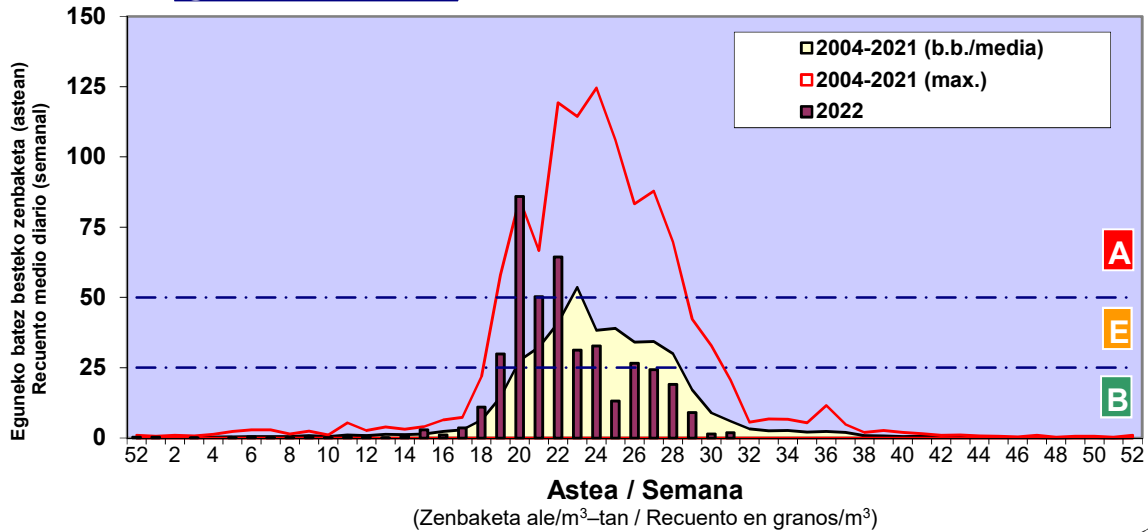

## 3. ASTEKO ZENBAKETA / RECuento SEMANAL

2022

Estazioa / Estación	Vitoria - Gasteiz						Astea/Semana	31
Mota / Tipo	1/08/22	2/08/22	3/08/22	4/08/22	5/08/22	6/08/22	7/08/22	b.b. / media
Acer								0
Foeniculum		1					1	0
Artemisia						1	1	0
Centaurea								0
Achillea			1			1		0
Taraxacum			1				1	0
Alnus								0
Betula								0
Corylus								0
Brassica								0
Sambucus								0
Chenop./Ama		1	2	1	1	1	5	2
Cupres./Taxa		1	5	1	1	1		1
Carex								0
Ericaceae		1				1		0
Mercurialis								0
Robinia								0
Castanea	1	1		1	1	3		1
Fagus								0
Quercus	3	1	7		3	1	1	2
Aesculus		1						0
Juglans								0
Laurus								0
Lilium		1						0
Magnolia								0
Acacia								0
Eucalyptus							1	0
Fraxinus								0
Ligustrum			1			1		0
Olea								0
Pinus	1		1	4	1	1	1	1
Cedrus								0
Plantago	1	6	3	1	2	3	1	2
Platanus								0
Gramineae	2	3	3	1		1	3	2
Rosacea								0
Rumex								0
Rhamnus								0
Populus								0
Salix								0
Tamarix								0
Tilia								0
Celtis								0
Ulmus								0
Urticaceae	15	46	23	11	10	32	56	28
Besterik/Otros	10	16	28	15	9	18	14	16
Esp. Alternaria	35	47	62	27	19	43	44	40
Guztira /Total	33	79	75	35	28	65	85	400

Zenbaketa ale/m3 – tan /  
Recuento en granos/m3

■ Altua/Alto  
■ Ertaina/Medio  
■ Baxua/Bajo

4. POLEN MOTA INTERESGARRIAK / TIPOS POLÍNICOS DE INTERÉS

Estazioa / Estación **Vitoria - Gasteiz**

- Altua/Alto
- Ertaina/Medio
- Baxua/Bajo

**E. ALTERNARIA**

**GRAMINEAE**

**URTICA / PARIETARIA**