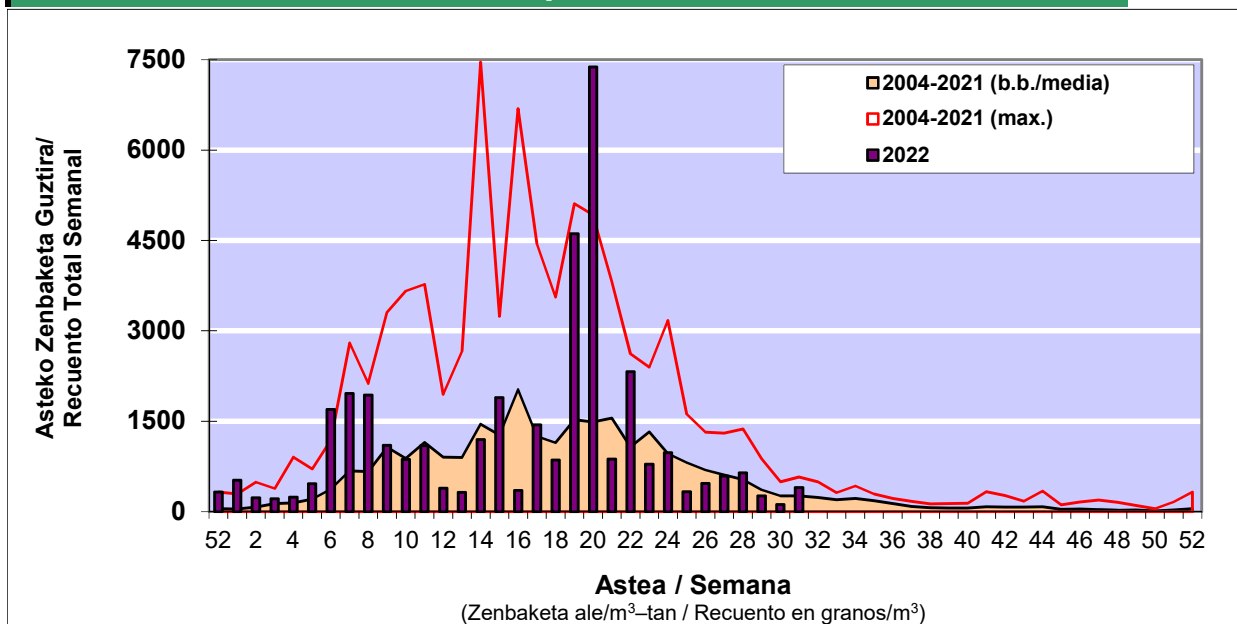

## POLEN ZENBAKETA / RECUENTO DE POLEN

Osasun Sailaren Sarea / Red del Departamento de Salud

### 1. GAUR EGUNGO EGOERA / SITUACIÓN ACTUAL

		<b>Astea/Semana</b>	<b>31</b>
<b>Estazioa / Estación</b>	<b>Vitoria - Gasteiz</b>	<b>01/08-07/07</b>	<b>2022</b>

Polen mota interesgarriak / Tipos polínicos de interés	Zuhaitza-Landarea / Árbol- Planta	Egoera / Situación*	Hurrengo asterako joera / Tendencia próxima semana
<b>E. Alternaria</b>	Alternariaren esporak / Esporas	<b>Altua / Alto</b>	=
<b>Gramineae</b>	Graminea/Gramínea	<b>Baxua / Bajo</b>	=
<b>Urticaceas</b>	Asuna-Horma-belarra/Ortiga-Pa	<b>Ertaina / Medio</b>	=
*Ebaluaketa irizpideak, "Red Española de Aerobiología"-ren arabera / Criterios de evaluación de acuerdo a la Red Española de Aerobiología			

### 2. ASTEKO ZENBAKETA GUZTIRA / RECUENTO TOTAL SEMANAL

<b>Estazioa / Estación</b>	<b>Vitoria - Gasteiz</b>
----------------------------	--------------------------

#### Asteko Zenbaketa Orokorra / Recuento Total Semanal