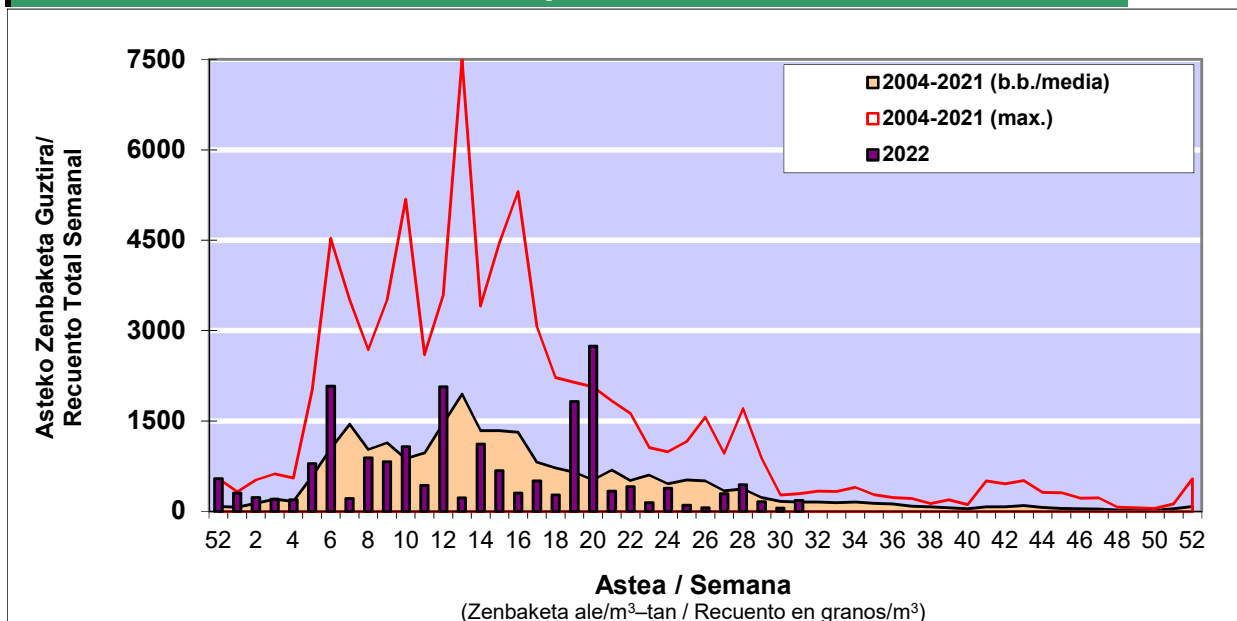

POLEN ZENBAKETA / RECuento DE POLEN

Osasun Sailaren Sarea / Red del Departamento de Salud

1. GAUR EGUNGO EGOERA / SITUACIÓN ACTUAL

		Astea/Semana	31
Estazioa / Estación	Donostia- San Sebastián	01/08-07/08	2022

Polen mota interesgarriak / Tipos polínicos de interés	Zuhaitza-Landarea / Árbol- Planta	Egoera / Situación*	Hurrengo asterako joera / Tendencia próxima semana
Gramineae	Graminea/Gramínea	Baxua / Bajo	=
Urticaceas	Asuna-Horma-belarra/Ortiga-Pa	Ertaina / Medio	=
E. Alternaria	Alternariaren esporak / Esporas	Baxua / Bajo	=

*Ebaluaketa irizpideak, "Red Española de Aerobiología"-ren arabera /
Criterios de evaluación de acuerdo a la Red Española de Aerobiología

2. ASTEKO ZENBAKETA GUZTIRA / RECuento TOTAL SEMANAL

Estazioa / Estación	Donostia- San Sebastián

Asteko Zenbaketa Orokorra / Recuento Total Semanal