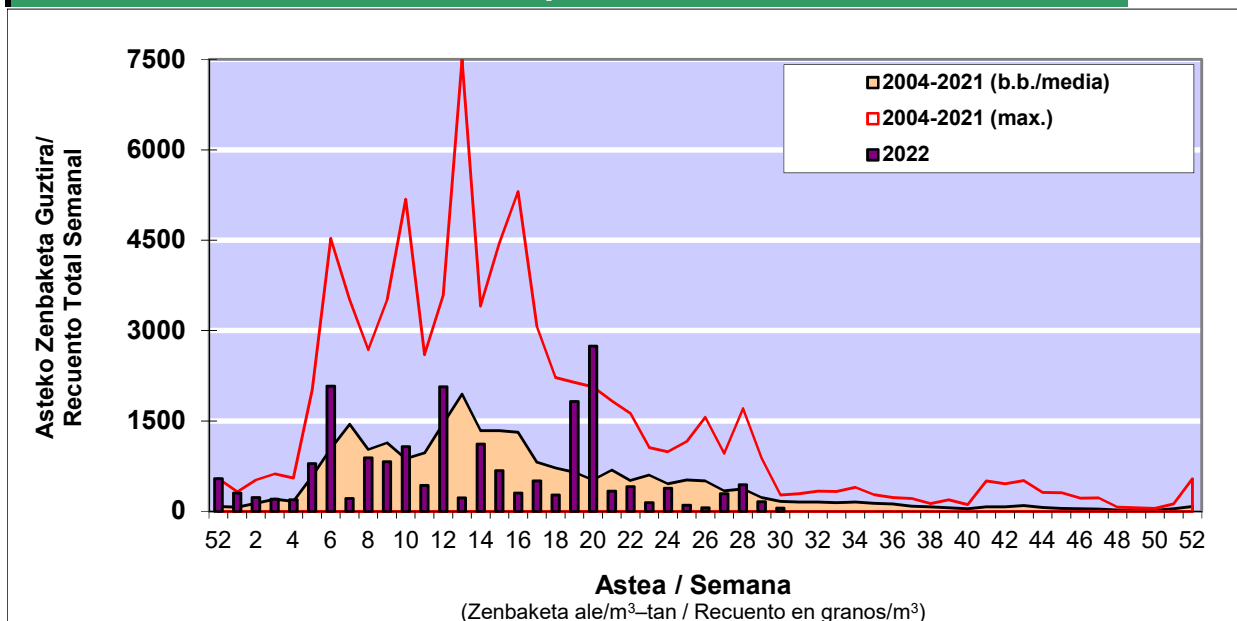

POLEN ZENBAKETA / RECUENTO DE POLEN

Osasun Sailaren Sarea / Red del Departamento de Salud

1. GAUR EGUNGO EGOERA / SITUACIÓN ACTUAL

		Astea/Semana	30
Estazioa / Estación	Donostia- San Sebastián	25/07-31/07	2022

Polen mota interesgarriak / Tipos polínicos de interés	Zuhaitza-Landarea / Árbol- Planta	Egoera / Situación*	Hurrengo asterako joera / Tendencia próxima semana
Gramineae	Graminea/Gramínea	Baxua / Bajo	=
Urticaceas	Asuna-Horma-belarra/Ortiga-Pa	Baxua / Bajo	=
E. Alternaria	Alternariaren esporak / Esporas	Baxua / Bajo	=

*Ebaluaketa irizpideak, "Red Española de Aerobiología"-ren arabera /
Criterios de evaluación de acuerdo a la Red Española de Aerobiología

2. ASTEKO ZENBAKETA GUZTIRA / RECUENTO TOTAL SEMANAL

Estazioa / Estación	Donostia- San Sebastián

Asteko Zenbaketa Orokorra / Recuento Total Semanal