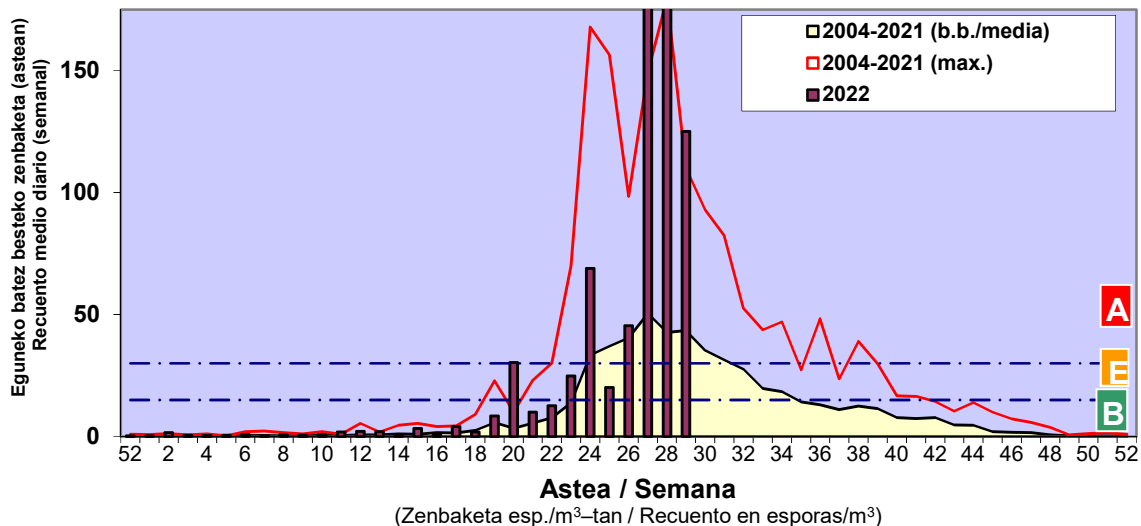

2022

Estazioa / Estación	Vitoria - Gasteiz							Astea/Semana	29
Mota / Tipo	18/07/22	19/07/22	20/07/22	21/07/22	22/07/22	23/07/22	24/07/22	b.b. / media	
Acer								0	
Foeniculum								0	
Artemisia								0	
Centaurea								0	
Achillea	1		1					0	
Taraxacum	1			1				0	
Alnus								0	
Betula								0	
Corylus								0	
Brassica								0	
Sambucus								0	
Chenop./Ama	15					1	4	3	
Cupres./Taxa		1	1		1		2	1	
Carex								0	
Ericaceae								0	
Mercurialis					1			0	
Robinia								0	
Castanea	1	11	4	2		1	5	3	
Fagus								0	
Quercus	3	4	1	3			2	2	
Aesculus		1						0	
Juglans								0	
Laurus								0	
Lilium				1				0	
Magnolia								0	
Acacia								0	
Eucalyptus								0	
Fraxinus								0	
Ligustrum	2	1			1	1		1	
Olea								0	
Pinus	2		1	1	1		1	1	
Cedrus								0	
Plantago	6	4	1	2	1		2	2	
Platanus		1						0	
Gramineae	18	13	11	11		5	5	9	
Rosacea								0	
Rumex								0	
Rhamnus								0	
Populus								0	
Salix								0	
Tamarix								0	
Tilia				1				0	
Celtis								0	
Ulmus								0	
Urticaceae	12	7	4	14	5	11	8	9	
Besterik/Otros	12	3	1	4	1	6	13	6	
Esp. Alternaria	186	195	103	173	10	92	117	125	
Guztira /Total	73	46	25	40	11	25	42	262	

Zenbaketa ale/m3 – tan /
Recuento en granos/m3

■ Altua/Alto
■ Ertaina/Medio
■ Baxua/Bajo

4. POLEN MOTA INTERESGARRIAK / TIPOS POLÍNICOS DE INTERÉS

Estazioa / Estación **Vitoria - Gasteiz**

- Altua/Alto
- Ertaina/Medio
- Baxua/Bajo

E. ALTERNARIA

GRAMINEAE

URTICA / PARIETARIA