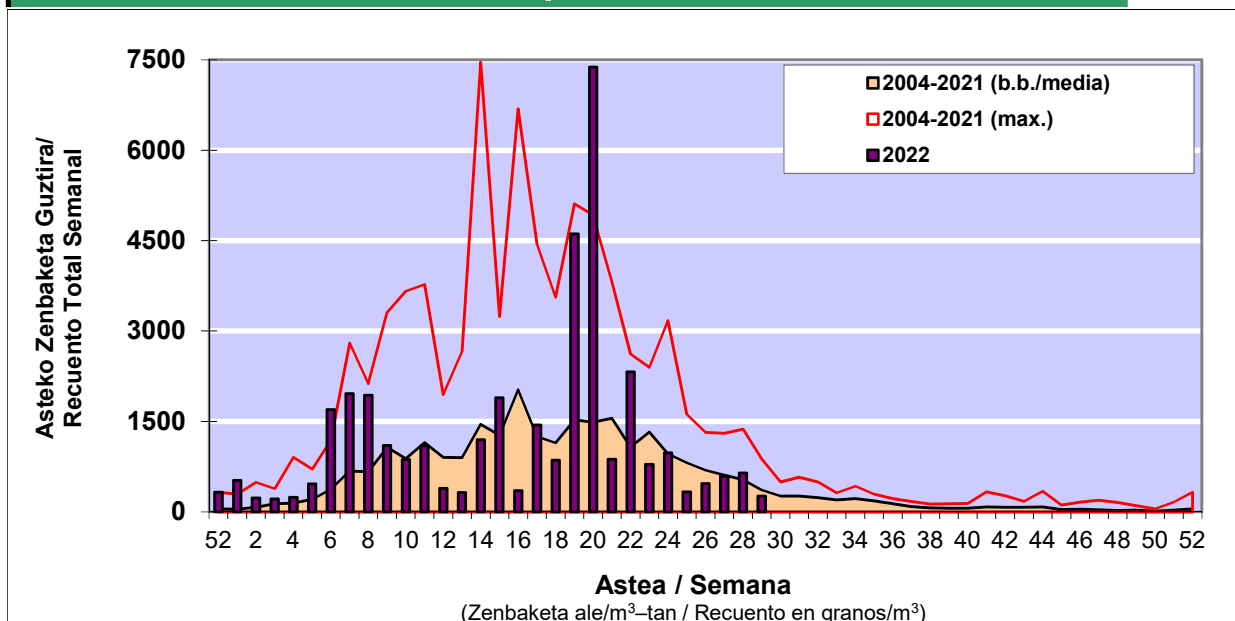

POLEN ZENBAKETA / RECUENTO DE POLEN

Osasun Sailaren Sarea / Red del Departamento de Salud

1. GAUR EGUNGO EGOERA / SITUACIÓN ACTUAL

		Astea/Semana	29
Estazioa / Estación	Vitoria - Gasteiz	18/07-24/07	2022

Polen mota interesgarriak / Tipos polínicos de interés	Zuhaitza-Landarea / Árbol- Planta	Egoera / Situación*	Hurrengo asterako joera / Tendencia próxima semana
E. Alternaria	Alternariaren esporak / Esporas	Altua / Alto	=
Gramineae	Graminea/Gramínea	Baxua / Bajo	=
Urticaceas	Asuna-Horma-belarra/Ortiga-Pa	Baxua / Bajo	=
*Ebaluaketa irizpideak, "Red Española de Aerobiología"-ren arabera / Criterios de evaluación de acuerdo a la Red Española de Aerobiología			

2. ASTEKO ZENBAKETA GUZTIRA / RECUENTO TOTAL SEMANAL

Estazioa / Estación	Vitoria - Gasteiz

Asteko Zenbaketa Orokorra / Recuento Total Semanal