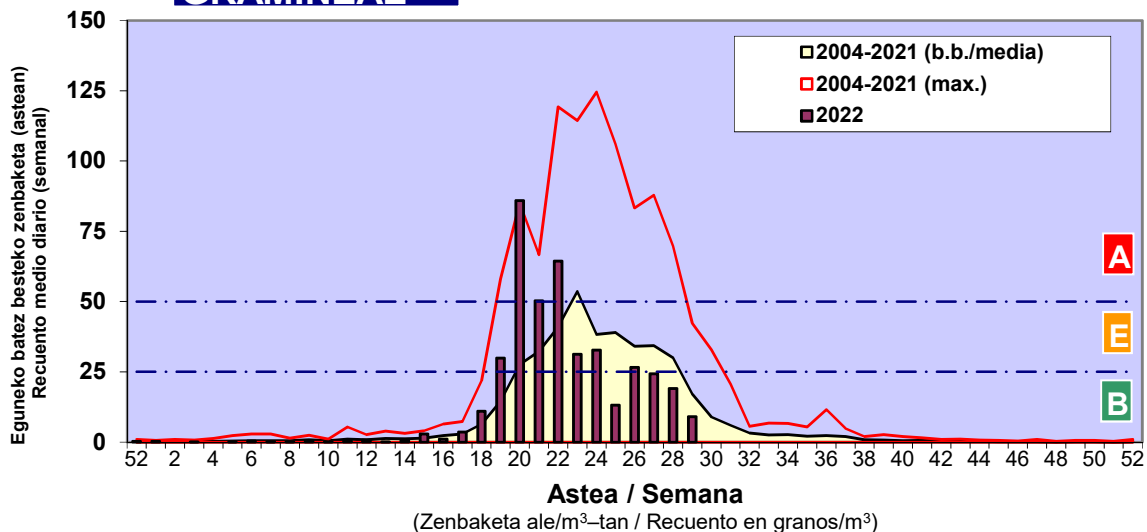

2022

Estazioa / Estación	Vitoria - Gasteiz							Astea/Semana	29
Mota / Tipo	18/07/22	19/07/22	20/07/22	21/07/22	22/07/22	23/07/22	24/07/22	b.b. / media	
Acer								0	
Foeniculum								0	
Artemisia								0	
Centaurea								0	
Achillea	1		1					0	
Taraxacum	1			1				0	
Alnus								0	
Betula								0	
Corylus								0	
Brassica								0	
Sambucus								0	
Chenop./Ama	15					1	4	3	
Cupres./Taxa		1	1		1		2	1	
Carex								0	
Ericaceae								0	
Mercurialis					1			0	
Robinia								0	
Castanea	1	11	4	2		1	5	3	
Fagus								0	
Quercus	3	4	1	3			2	2	
Aesculus		1						0	
Juglans								0	
Laurus								0	
Lilium				1				0	
Magnolia								0	
Acacia								0	
Eucalyptus								0	
Fraxinus								0	
Ligustrum	2	1			1	1		1	
Olea								0	
Pinus	2		1	1	1		1	1	
Cedrus								0	
Plantago	6	4	1	2	1		2	2	
Platanus		1						0	
Gramineae	18	13	11	11		5	5	9	
Rosacea								0	
Rumex								0	
Rhamnus								0	
Populus								0	
Salix								0	
Tamarix								0	
Tilia				1				0	
Celtis								0	
Ulmus								0	
Urticaceae	12	7	4	14	5	11	8	9	
Besterik/Otros	12	3	1	4	1	6	13	6	
Esp. Alternaria	186	195	103	173	10	92	117	125	
Guztira /Total	73	46	25	40	11	25	42	262	

Zenbaketa ale/m3 – tan /
Recuento en granos/m3

■ Altua/Alto
■ Ertaina/Medio
■ Baxua/Bajo

4. POLEN MOTA INTERESGARRIAK / TIPOS POLÍNICOS DE INTERÉS

Estazioa / Estación **Vitoria - Gasteiz**

- Altua/Alto
- Ertaina/Medio
- Baxua/Bajo

E. ALTERNARIA

GRAMINEAE

URTICA / PARIETARIA