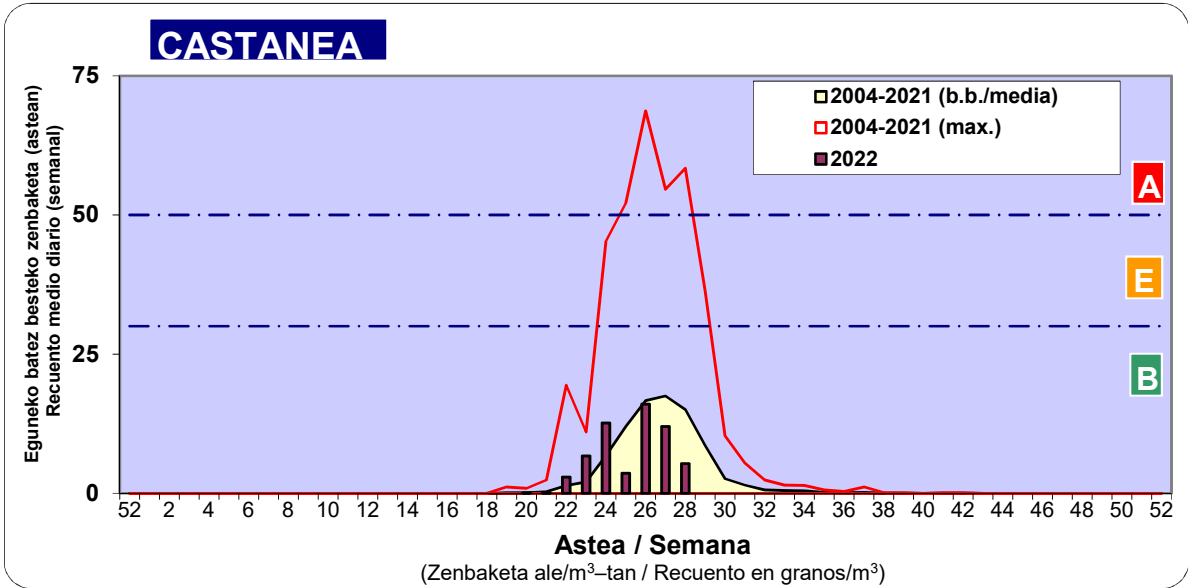

2. ASTEKO ZENBAKETA GUZTIRA / RECUENTO TOTAL SEMANAL

3. ASTEKO ZENBAKETA / RECUESTO SEMANAL

2022

Estazioa / Estación	Vitoria - Gasteiz						Astea/Semana	28
Mota / Tipo	11/07/22	12/07/22	13/07/22	14/07/22	15/07/22	16/07/22	17/07/22	b.b. / media
Acer								0
Foeniculum				1				0
Artemisia								0
Centaurea								0
Achillea	1						1	0
Taraxacum	1							0
Alnus								0
Betula								0
Corylus								0
Brassica								0
Sambucus		1						0
Chenop./Ama	3	2	1				2	1
Cupres./Taxa	3	2	1	2	3			2
Carex		3						0
Ericaceae								0
Mercurialis					1			0
Robinia								0
Castanea	12	7	2	5	4	3	4	5
Fagus								0
Quercus	2	1	1	3	1	1		1
Aesculus	1	1			1			0
Juglans								0
Laurus								0
Lilium								0
Magnolia								0
Acacia								0
Eucalyptus								0
Fraxinus								0
Ligustrum	1				3	1		1
Olea								0
Pinus	2	1		1		1	1	1
Cedrus								0
Plantago	6	7	7	7	7	11	3	7
Platanus	1	1			1		1	1
Gramineae	30	19	18	26	18	11	12	19
Rosacea	1							0
Rumex		1						0
Rhamnus								0
Populus								0
Salix	1							0
Tamarix								0
Tilia								0
Celtis								0
Ulmus								0
Urticaceae	61	57	45	53	51	37	29	48
Besterik/Otros	5	3	6	12	1	6	5	5
Esp. Alternaria	267	387	379	240	252	427	95	292
Guztira /Total	131	106	81	110	91	71	58	648

Zenbaketa ale/m3 – tan /
Recuento en granos/m3

■ Altua/Alto
■ Ertaina/Medio
■ Baxua/Bajo

4. POLEN MOTA INTERESGARRIAK / TIPOS POLÍNICOS DE INTERÉS

Estazioa / Estación **Vitoria - Gasteiz**

- Altua/Alto
- Ertaina/Medio
- Baxua/Bajo