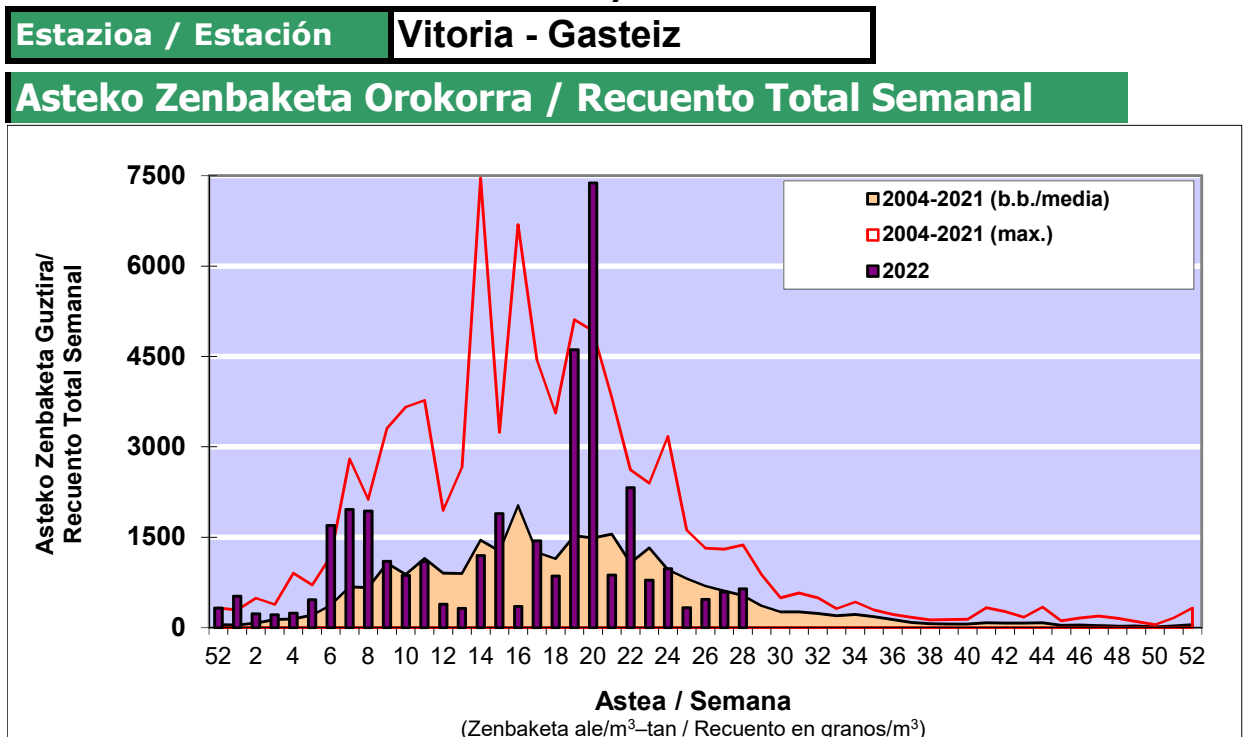

POLEN ZENBAKETA / RECUENTO DE POLEN

Osasun Sailaren Sarea / Red del Departamento de Salud

1. GAUR EGUNGO EGOERA / SITUACIÓN ACTUAL

		Astea/Semana	28
Estazioa / Estación	Vitoria - Gasteiz	11/07-17/07	2022
Polen mota interesgarriak / Tipos polínicos de interés	Zuhaitza-Landarea / Árbol-Planta	Egoera / Situación*	Hurrengo asterako joera / Tendencia próxima semana
Castanea	Gaztainondoa/Castaño	Baxua / Bajo	=
E. Alternaria	Alternariaren esporak / Esporas	Altua / Alto	=
Gramineae	Graminea/Gramínea	Baxua / Bajo	▲
Urticaceas	Asuna-Horma-belarra/Ortiga-Pa	Altua / Alto	=
*Ebaluaketa irizpideak, "Red Española de Aerobiología"-ren arabera / Criterios de evaluación de acuerdo a la Red Española de Aerobiología			

2. ASTEKO ZENBAKETA GUZTIRA / RECUENTO TOTAL SEMANAL

3. ASTEKO ZENBAKETA / RECUESTO SEMANAL

2022

Estazioa / Estación	Vitoria - Gasteiz						Astea/Semana	28
Mota / Tipo	11/07/22	12/07/22	13/07/22	14/07/22	15/07/22	16/07/22	17/07/22	b.b. / media
Acer								0
Foeniculum				1				0
Artemisia								0
Centaurea								0
Achillea	1						1	0
Taraxacum	1							0
Alnus								0
Betula								0
Corylus								0
Brassica								0
Sambucus		1						0
Chenop./Ama	3	2	1				2	1
Cupres./Taxa	3	2	1	2	3			2
Carex		3						0
Ericaceae								0
Mercurialis					1			0
Robinia								0
Castanea	12	7	2	5	4	3	4	5
Fagus								0
Quercus	2	1	1	3	1	1		1
Aesculus	1	1			1			0
Juglans								0
Laurus								0
Lilium								0
Magnolia								0
Acacia								0
Eucalyptus								0
Fraxinus								0
Ligustrum	1				3	1		1
Olea								0
Pinus	2	1		1		1	1	1
Cedrus								0
Plantago	6	7	7	7	7	11	3	7
Platanus	1	1			1		1	1
Gramineae	30	19	18	26	18	11	12	19
Rosacea	1							0
Rumex		1						0
Rhamnus								0
Populus								0
Salix	1							0
Tamarix								0
Tilia								0
Celtis								0
Ulmus								0
Urticaceae	61	57	45	53	51	37	29	48
Besterik/Otros	5	3	6	12	1	6	5	5
Esp. Alternaria	267	387	379	240	252	427	95	292
Guztira /Total	131	106	81	110	91	71	58	648