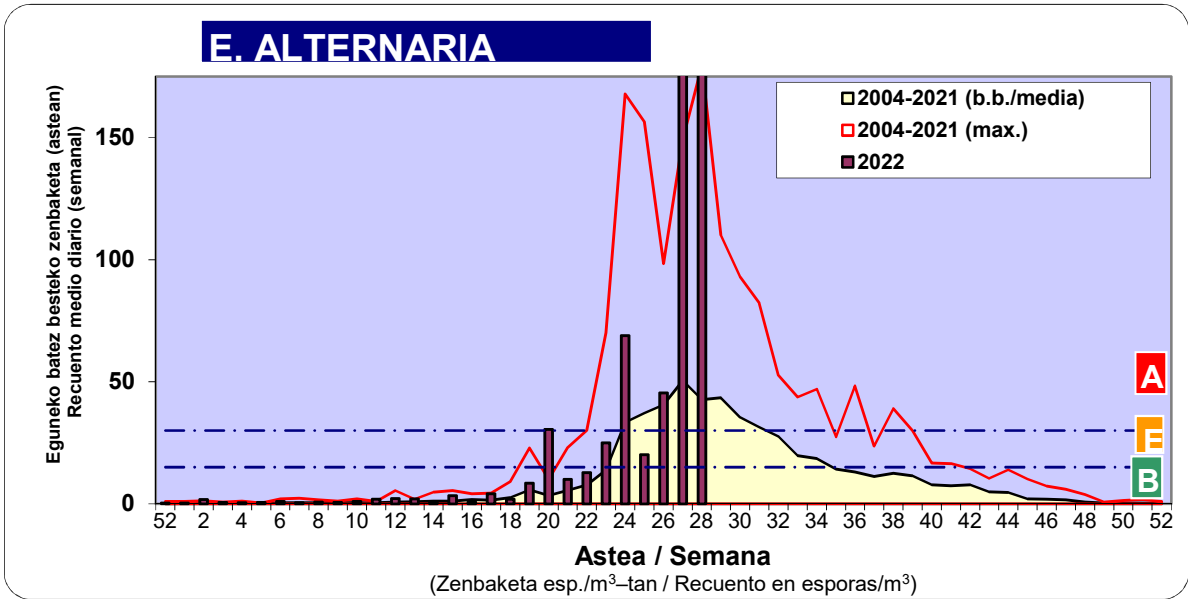

2. ASTEKO ZENBAKETA GUZTIRA / RECUENTO TOTAL SEMANAL

3. ASTEKO ZENBAKETA / RECUESTO SEMANAL

2022

Estazioa / Estación	Vitoria - Gasteiz						Astea/Semana	28
Mota / Tipo	11/07/22	12/07/22	13/07/22	14/07/22	15/07/22	16/07/22	17/07/22	b.b. / media
Acer								0
Foeniculum				1				0
Artemisia								0
Centaurea								0
Achillea	1						1	0
Taraxacum	1							0
Alnus								0
Betula								0
Corylus								0
Brassica								0
Sambucus		1						0
Chenop./Ama	3	2	1				2	1
Cupres./Taxa	3	2	1	2	3			2
Carex		3						0
Ericaceae								0
Mercurialis					1			0
Robinia								0
Castanea	12	7	2	5	4	3	4	5
Fagus								0
Quercus	2	1	1	3	1	1		1
Aesculus	1	1			1			0
Juglans								0
Laurus								0
Lilium								0
Magnolia								0
Acacia								0
Eucalyptus								0
Fraxinus								0
Ligustrum	1				3	1		1
Olea								0
Pinus	2	1		1		1	1	1
Cedrus								0
Plantago	6	7	7	7	7	11	3	7
Platanus	1	1			1		1	1
Gramineae	30	19	18	26	18	11	12	19
Rosacea	1							0
Rumex		1						0
Rhamnus								0
Populus								0
Salix	1							0
Tamarix								0
Tilia								0
Celtis								0
Ulmus								0
Urticaceae	61	57	45	53	51	37	29	48
Besterik/Otros	5	3	6	12	1	6	5	5
Esp. Alternaria	267	387	379	240	252	427	95	292
Guztira /Total	131	106	81	110	91	71	58	648

Zenbaketa ale/m3 – tan /
Recuento en granos/m3

■ Altua/Alto
■ Ertaina/Medio
■ Baxua/Bajo

4. POLEN MOTA INTERESGARRIAK / TIPOS POLÍNICOS DE INTERÉS

Estazioa / Estación **Vitoria - Gasteiz**

- Altua/Alto
- Ertaina/Medio
- Baxua/Bajo