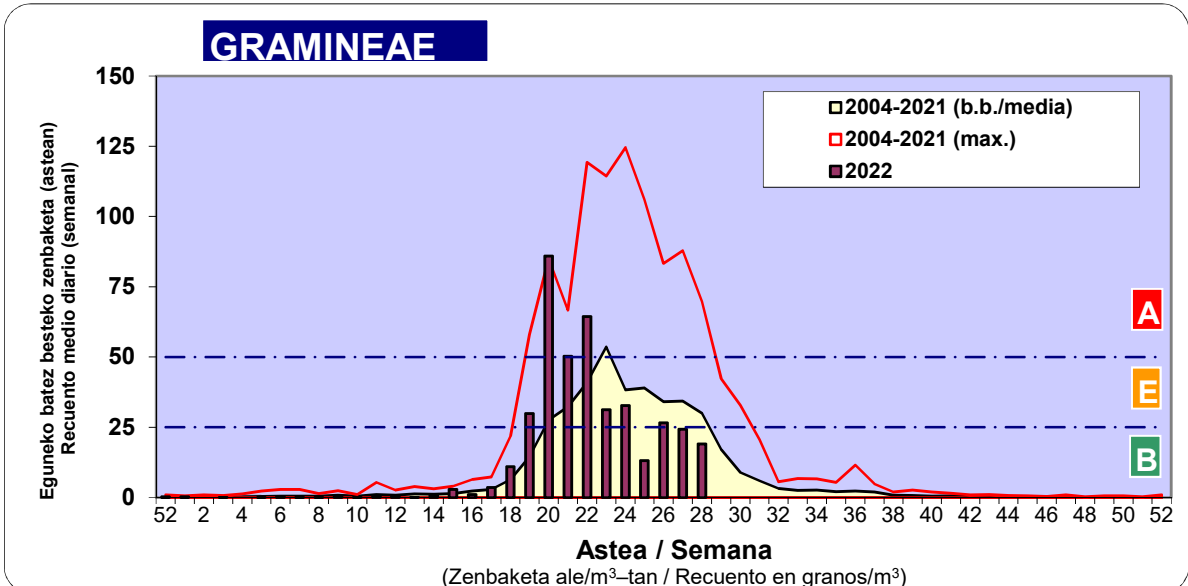

2. ASTEKO ZENBAKETA GUZTIRA / RECUENTO TOTAL SEMANAL

3. ASTEKO ZENBAKETA / RECUESTO SEMANAL

2022

Estazioa / Estación	Vitoria - Gasteiz						Astea/Semana	28
Mota / Tipo	11/07/22	12/07/22	13/07/22	14/07/22	15/07/22	16/07/22	17/07/22	b.b. / media
Acer								0
Foeniculum				1				0
Artemisia								0
Centaurea								0
Achillea	1						1	0
Taraxacum	1							0
Alnus								0
Betula								0
Corylus								0
Brassica								0
Sambucus		1						0
Chenop./Ama	3	2	1				2	1
Cupres./Taxa	3	2	1	2	3			2
Carex		3						0
Ericaceae								0
Mercurialis					1			0
Robinia								0
Castanea	12	7	2	5	4	3	4	5
Fagus								0
Quercus	2	1	1	3	1	1		1
Aesculus	1	1			1			0
Juglans								0
Laurus								0
Lilium								0
Magnolia								0
Acacia								0
Eucalyptus								0
Fraxinus								0
Ligustrum	1				3	1		1
Olea								0
Pinus	2	1		1		1	1	1
Cedrus								0
Plantago	6	7	7	7	7	11	3	7
Platanus	1	1			1		1	1
Gramineae	30	19	18	26	18	11	12	19
Rosacea	1							0
Rumex		1						0
Rhamnus								0
Populus								0
Salix	1							0
Tamarix								0
Tilia								0
Celtis								0
Ulmus								0
Urticaceae	61	57	45	53	51	37	29	48
Besterik/Otros	5	3	6	12	1	6	5	5
Esp. Alternaria	267	387	379	240	252	427	95	292
Guztira /Total	131	106	81	110	91	71	58	648

Zenbaketa ale/m3 – tan /
Recuento en granos/m3

■ Altua/Alto
■ Ertaina/Medio
■ Baxua/Bajo

4. POLEN MOTA INTERESGARRIAK / TIPOS POLÍNICOS DE INTERÉS

Estazioa / Estación **Vitoria - Gasteiz**

- Altua/Alto
- Ertaina/Medio
- Baxua/Bajo